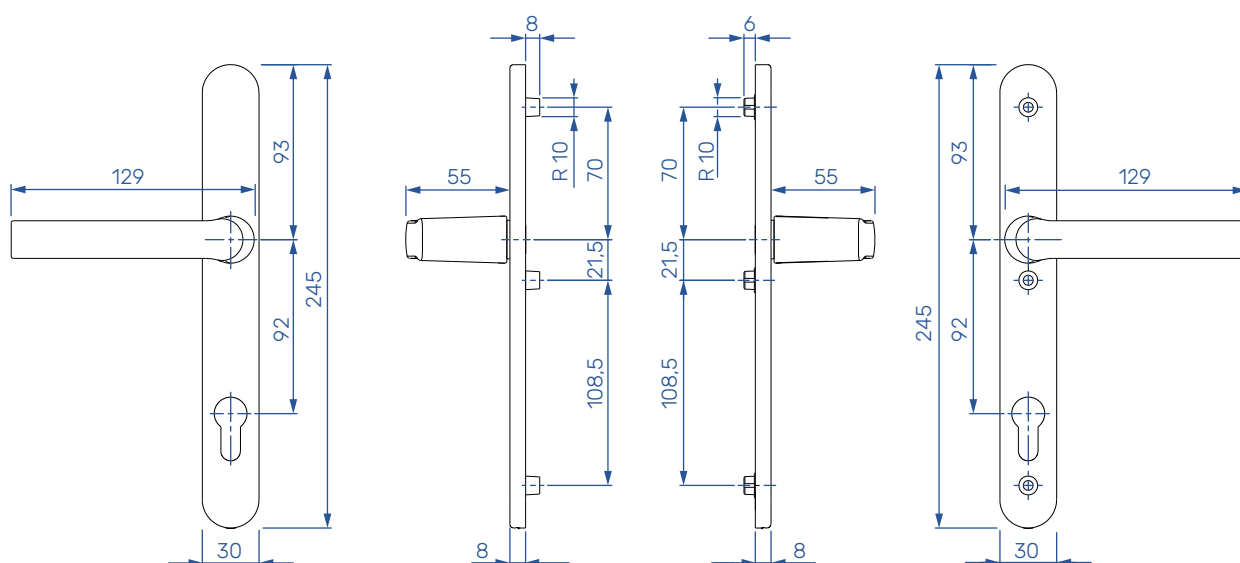

DOOR HANDLES

Narrow shield handle ES0

RAL	PACK	MATERIAL
F1 - SILVER	1	1053400
F4 - BRONZE	1	1053401
F9 - TITAN	1	1053403
9010 - WHITE	1	1053405
8707 - BROWN	1	1053406