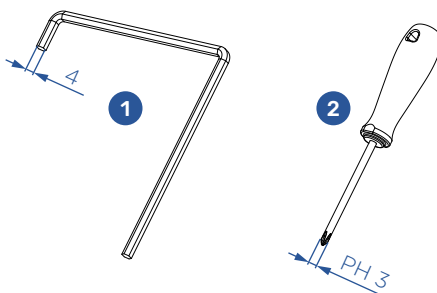

Hinge protector

| DESCRIPTION | PACK | MATERIAL |
|-------------------------------|------|----------|
| HINGE PROTECTOR - STACK 17 mm | 200 | 1120945 |

Profile cylinders

| A | B | C | PACK | MATERIAL |
|----|----|-----|------|----------|
| 30 | 30 | 60 | 15 | 1134546 |
| 30 | 35 | 65 | 50 | 1134547 |
| 30 | 40 | 70 | 50 | 1134548 |
| 30 | 45 | 75 | 50 | 1134549 |
| 30 | 50 | 80 | 50 | 1134550 |
| 30 | 60 | 90 | 50 | 1134551 |
| 30 | 70 | 100 | 15 | 1134552 |
| 35 | 40 | 75 | 15 | 1134553 |
| 35 | 45 | 80 | 15 | 1134554 |
| 35 | 50 | 85 | 15 | 1134555 |
| 35 | 55 | 90 | 15 | 1134556 |
| 40 | 40 | 80 | 15 | 1134557 |
| 40 | 45 | 85 | 50 | 1134558 |
| 40 | 50 | 90 | 50 | 1134559 |
| 40 | 55 | 95 | 50 | 1134561 |
| 40 | 60 | 100 | 50 | 1134562 |
| 40 | 65 | 105 | 15 | 1134563 |
| 45 | 45 | 90 | 50 | 1134564 |
| 45 | 50 | 95 | 50 | 1134565 |
| 45 | 55 | 100 | 50 | 1134566 |
| 45 | 60 | 105 | 15 | 1134567 |
| 50 | 50 | 100 | 50 | 1134568 |
| 50 | 60 | 110 | 50 | 1134569 |

- * MADE FROM BRASS.
- * 6 PIN SYSTEM (OVER 100.000 COMBINATIONS).
- * STANDARD EN 1303.
- * 3 KEYS.
- * FIXING SCREWS M5 X 60 MM INCLUDED.

Adjustment tools

| TYPE | DESCRIPTION | SIZE | MATERIAL |
|------|--------------|------|----------|
| 1 | HEX KEY | 4 mm | 1095750 |
| 2 | SCREW DRIVER | PH 3 | 1080695 |