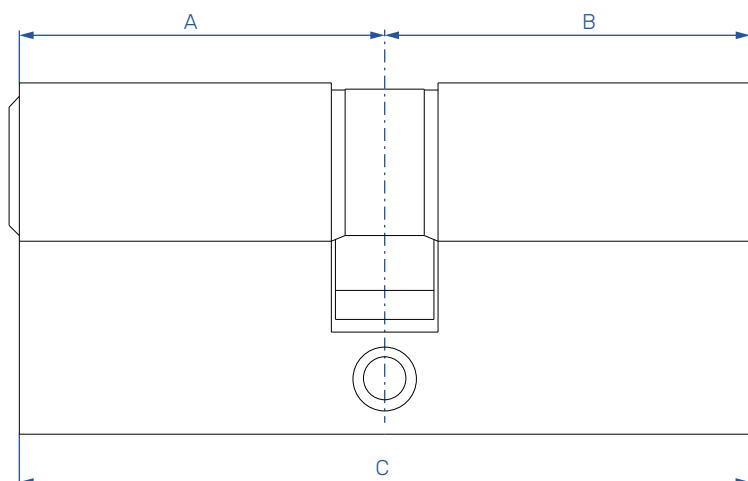

Hinge protector

| DESCRIPTION | PACK | MATERIAL |
|-------------------------------|------|----------|
| HINGE PROTECTOR - STACK 17 mm | 200 | 1120945 |

Profile cylinders

| A | B | C | PACK | MATERIAL |
|----|----|-----|------|----------|
| 30 | 30 | 60 | 15 | 1134546 |
| 30 | 35 | 65 | 50 | 1134547 |
| 30 | 40 | 70 | 50 | 1134548 |
| 30 | 45 | 75 | 50 | 1134549 |
| 30 | 50 | 80 | 50 | 1134550 |
| 30 | 60 | 90 | 50 | 1134551 |
| 30 | 70 | 100 | 15 | 1134552 |
| 35 | 40 | 75 | 15 | 1134553 |
| 35 | 45 | 80 | 15 | 1134554 |
| 35 | 50 | 85 | 15 | 1134555 |
| 35 | 55 | 90 | 15 | 1134556 |
| 40 | 40 | 80 | 15 | 1134557 |
| 40 | 45 | 85 | 50 | 1134558 |
| 40 | 50 | 90 | 50 | 1134559 |
| 40 | 55 | 95 | 50 | 1134561 |
| 40 | 60 | 100 | 50 | 1134562 |
| 40 | 65 | 105 | 15 | 1134563 |
| 45 | 45 | 90 | 50 | 1134564 |
| 45 | 50 | 95 | 50 | 1134565 |
| 45 | 55 | 100 | 50 | 1134566 |
| 45 | 60 | 105 | 15 | 1134567 |
| 50 | 50 | 100 | 50 | 1134568 |
| 50 | 60 | 110 | 50 | 1134569 |