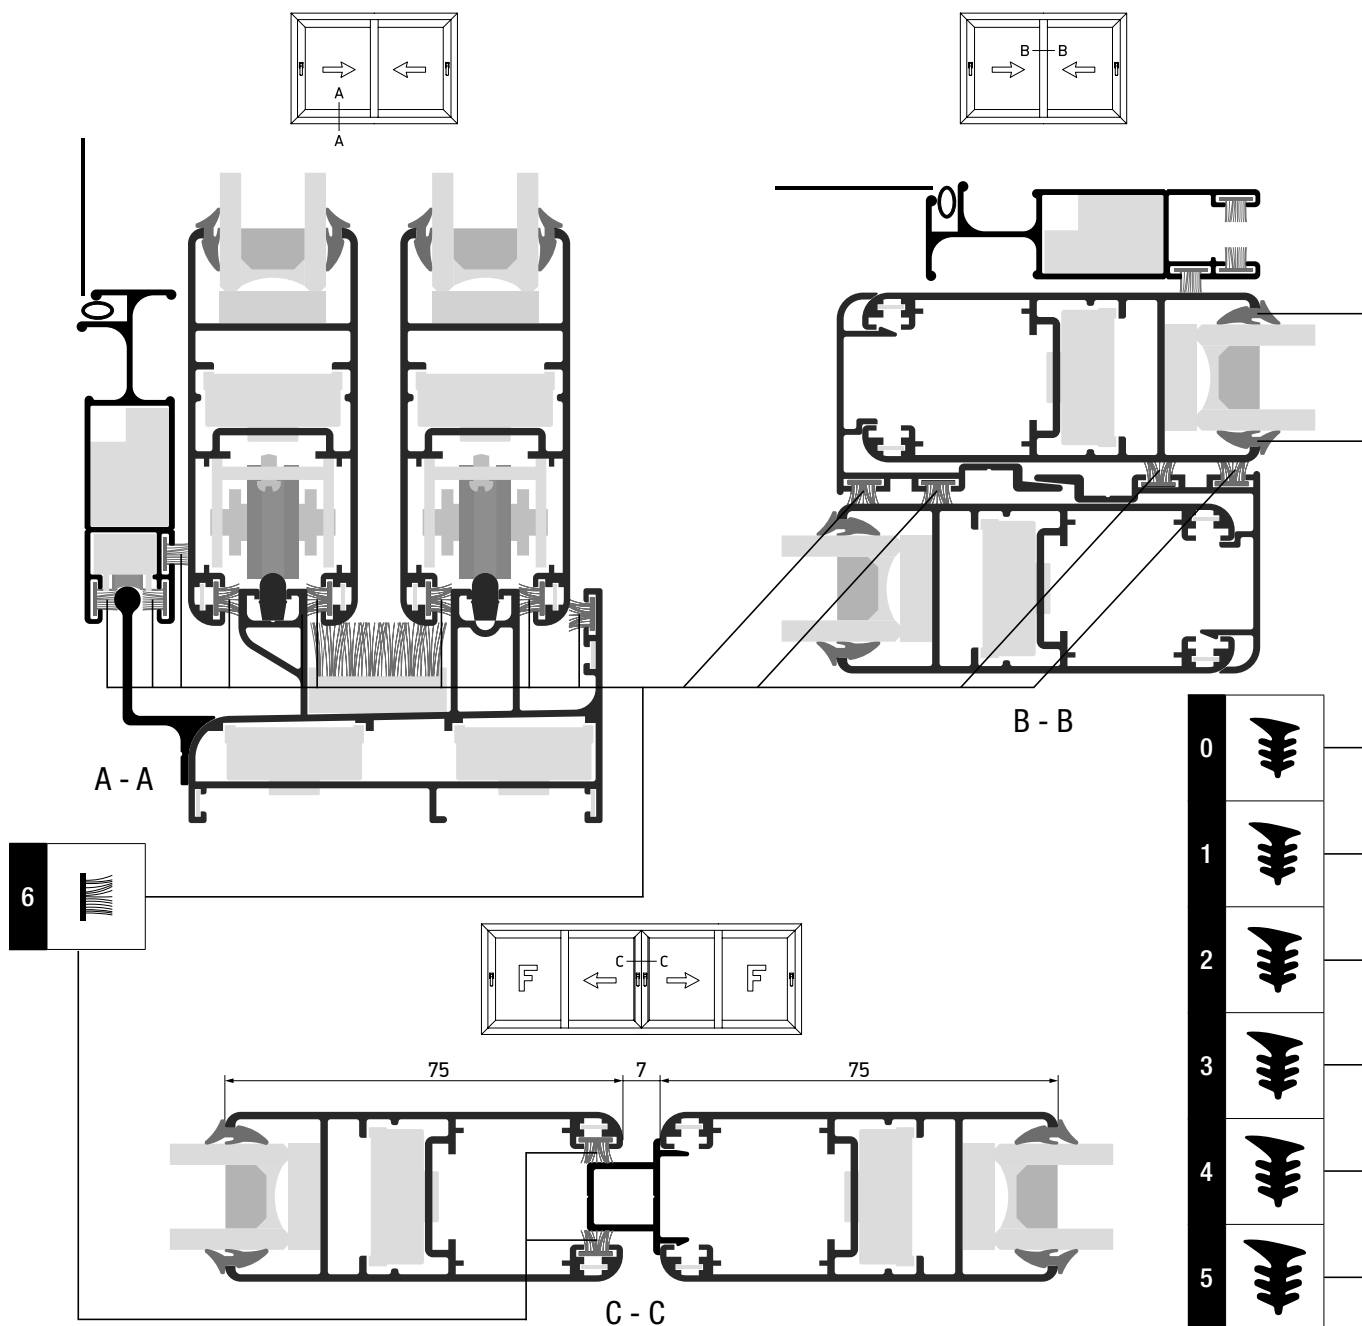

SL32 KLIZNI SISTEM BEZ TERMO PREKIDA

Prikazane cene su izražene u evrima sa uračunatim PDV-om od 20%

producta

ŠIFRA	OPIS	DUŽINA	CENA	ŠIFRA
0 BK-000	0-1 mm - PLASTOMER	200 m	45.00€	AA010-000
1 BK-001	1-2 mm - PLASTOMER	150 m	/	AA010-001
2 BK-002	2-3 mm - PLASTOMER	280 m	85.00€	AA010-002
3 BK-003	3-4 mm - PLASTOMER	240 m	99.00€	AA010-003
4 BK-004	4-5 mm - PLASTOMER	160 m	/	AA010-004
5 BK-005	5-6 mm - PLASTOMER	120 m	80.00€	AA010-005
6 BZXPB-67.550	Četkica 6.7×5.5 mm	350 m	32.00€	BZXPB-67.550

PLASTOMER - samo za unutrašnju upotrebu