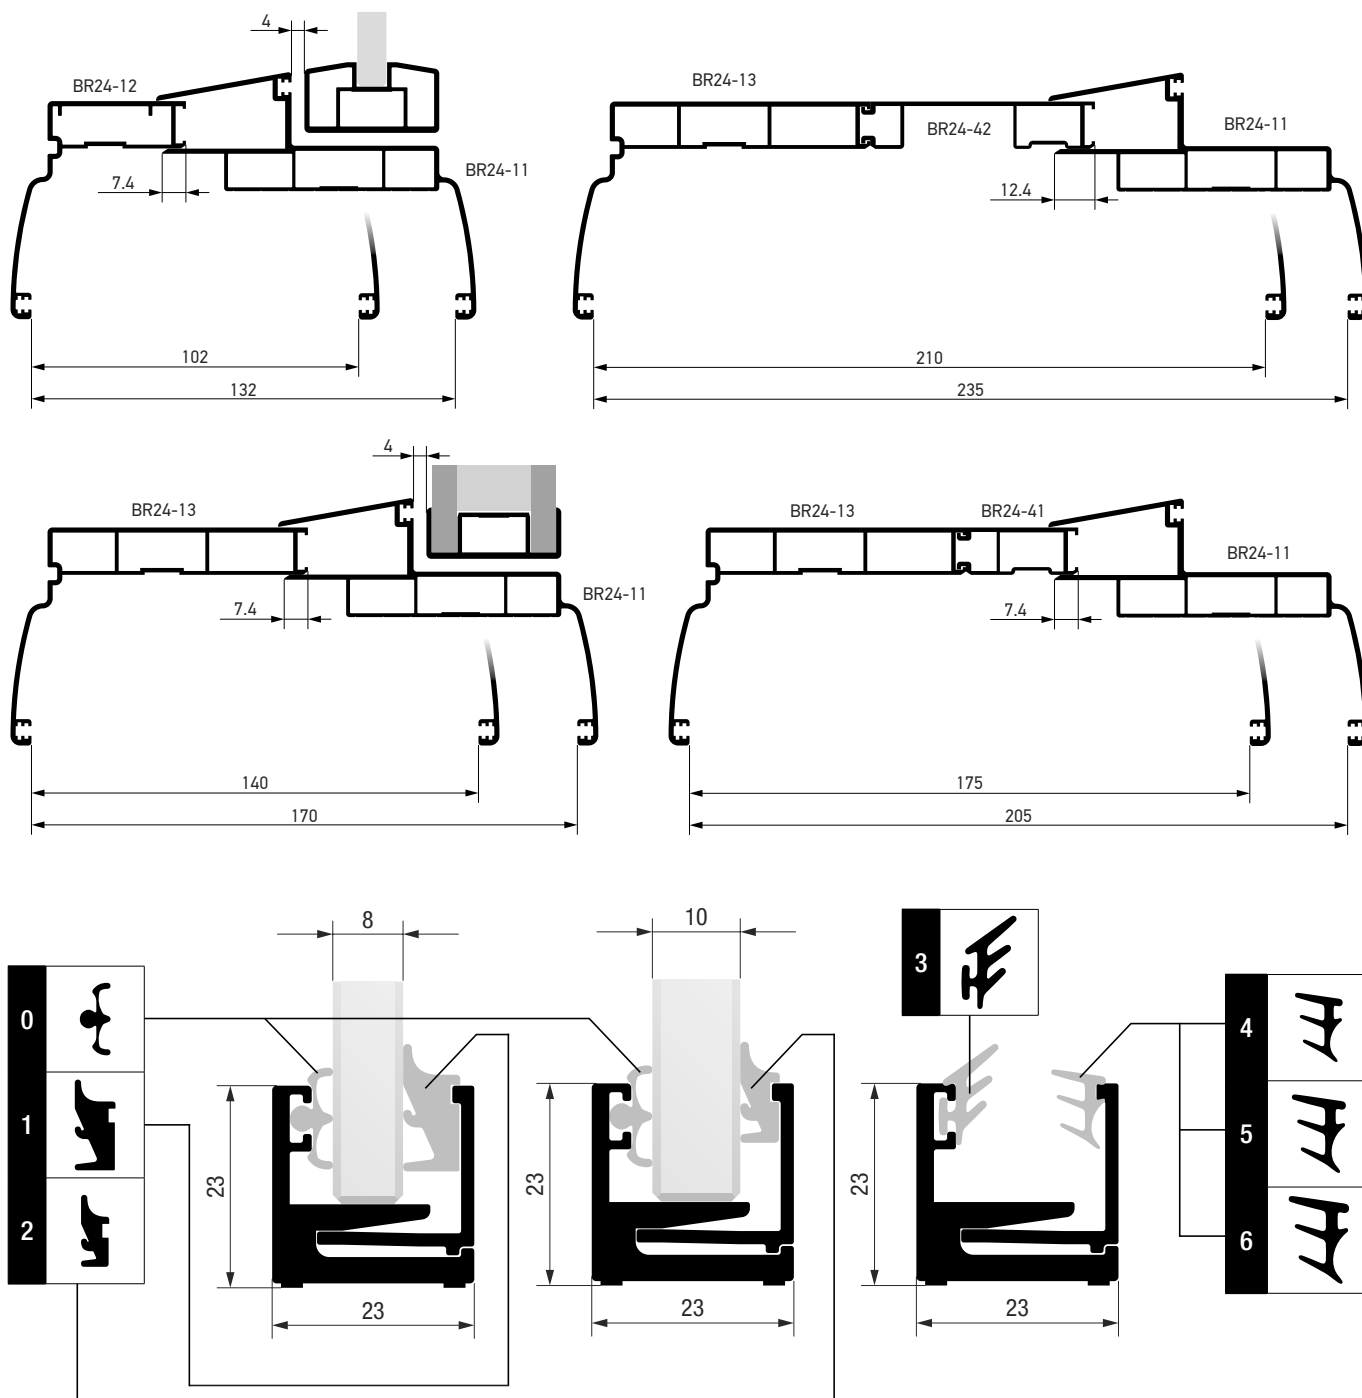

INTERNO SERIJA

Prikazane cene su izražene u evrima sa uračunatim PDV-om od 20%

BR.	ŠIFRA	OPIS	DUŽINA	CENA	ŠIFRA
0	BR24-0	Osnovna guma - utiskivanje	1 m	0.60€	BR24-0
0	BR24-0B	Osnovna guma - uvlačenje	1 m	0.60€	BR24-0B
1	BR24-10	Guma za staklo 8 mm	1 m	1.05€	BR24-10
2	BR24-07	Guma za staklo 10 mm	1 m	0.75€	BR24-07
3	MO68.31	Uvlačenje 3 mm	110 m	45.00€	200-68-310-03-A
4	P3L	3 mm	320 m	82.00€	200-02-700-00
5	P4L	4 mm	250 m	80.00€	200-02-070-00-A
6	P5L	5 mm	200 m	86.00€	200-02-050-00