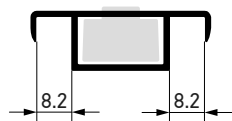

# STAKLENE PREGRADE

Prikazane cene su izražene u evrima sa uračunatim PDV-om od 20%

**BR24-23**

Krilo

MON0423

42 mm/14 mm

L=6000 mm

NATUR ELOX