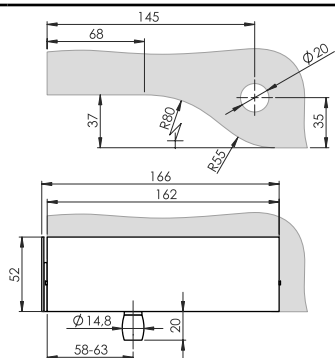

STAKLENE PREGRADE

Prikazane cene su izražene u evrima sa uračunatim PDV-om od 20%

3 Plafonski prihvatač
gornje figure - AISI 304
GS-304/ZP802/S **5.22€**