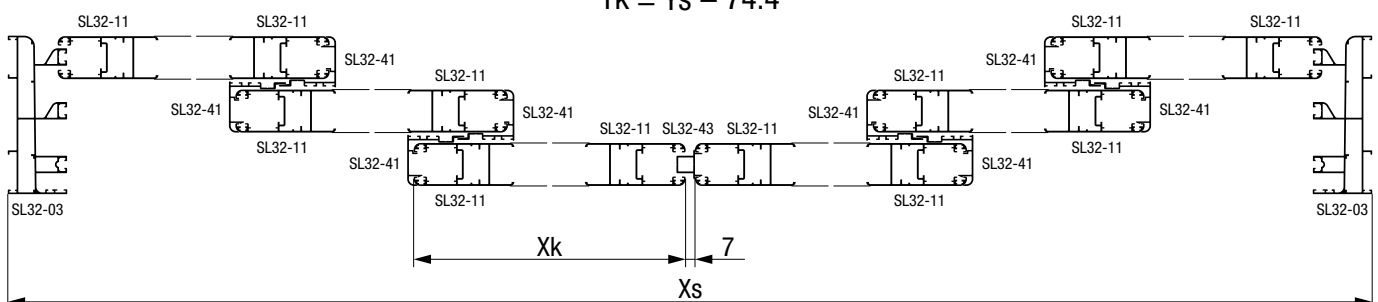

# SL28 KLIZNI SISTEM

Prikazane cene su izražene u evrima sa uračunatim PDV-om od 20%

<b>SL28-01</b> 	<b>Dvokanalni štok</b> 45mm/42.9mm L=6000mm RAL 9016 NATUR ELOX ANTRACIT <b>32.00€</b>	<b>Skala 1126</b>  1.00€ M019 0.06€	<b>SL28-03</b> 	<b>Jednokanalni štok</b> 37.2mm/42.9mm L=6000mm RAL 9016 NATUR ELOX ANTRACIT <b>25.00€</b>	<b>Skala 1126</b>  1.00€ M019 0.06€
<b>SL28-104</b> 	<b>Trokanalni štok</b> 81mm/37.5mm L=6000mm RAL 9016 NATUR ELOX ANTRACIT <b>49.00€</b>	<b>Skala 1126</b>  1.00€	<b>SL28-71</b> 	<b>Vođica komarnika</b> 36.3mm/33mm L=6000mm RAL 9016 NATUR ELOX ANTRACIT <b>14.00€</b>	
<b>SL28-13</b> 	<b>Krilo</b> 28mm/61mm L=6000mm RAL 9016 NATUR ELOX ANTRACIT <b>30.00€</b>	<b>Skala 1124</b>  0.85€ M019 0.06€	<b>SL28-41</b> 	<b>Adapter</b> 36.9mm/28.5mm L=6000mm RAL 9016 NATUR ELOX ANTRACIT <b>13.00€</b>	<b>MS 903 poklopac</b>  0.70€
<b>15-306317-11</b> 	<b>Krilo komarnika</b> 17mm/63mm L=6000mm RAL 9016 NATUR ELOX ANTRACIT <b>25.00€</b>	<b>Spojница BZ5007</b>  0.50€	<b>Roler BZ5060</b>  2.00€	<b>SL28-22</b> 	<b>H prečka</b> 28mm/60mm L=6000mm RAL 9016 NATUR ELOX ANTRACIT <b>29.00€</b>
<b>SL28-62</b> 	<b>Adapter</b> 18.7mm/14.3mm L=6000mm RAL 9016 NATUR ELOX ANTRACIT <b>8.00€</b>	<b>SL28-72</b> <b>NOVO</b> 	<b>Adapter za staklo</b> 28mm/16.8mm L=6000mm RAL 9016 NATUR ELOX ANTRACIT <b>12.00€</b>	<b>MS0330</b> 	<b>Odbojnik</b>  <b>0.50€</b>
<b>MS0204</b>  <p>Nosivost 120 kg po krilu</p>	<b>Podesiva kolica</b>  <b>4.30€</b>	<b>SLKOL</b> 	<b>Ručica parisiana</b> Za klizne sisteme BELA CRNA SIVA <b>5.00€</b>	<b>MS07</b> 	<b>Centralni dihtung</b>  <b>1.00€</b>