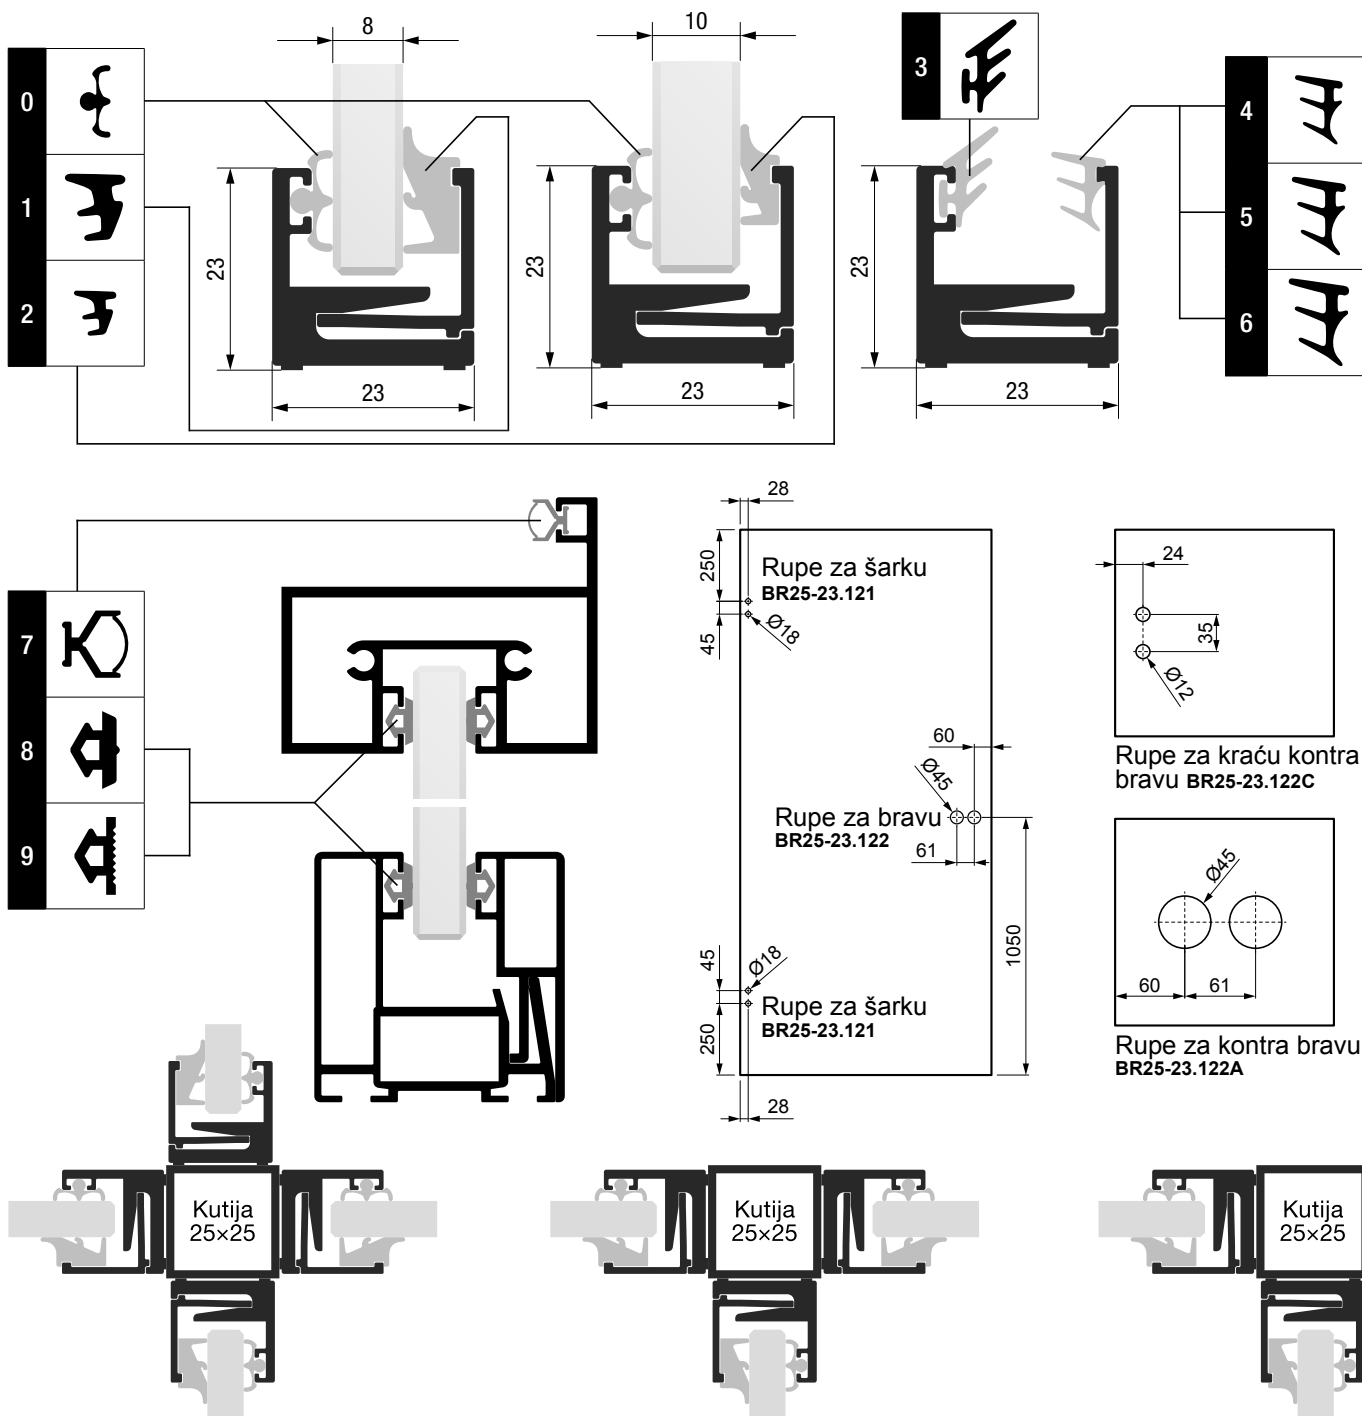

STAKLENE PREGRADE

Prikazane cene su izražene u evrima sa uračunatim PDV-om od 20%

BR.	ŠIFRA	OPIS	DUŽINA	CENA	ŠIFRA
0	BR24-0	Osnovna guma - utiskivanje	1 m	0.60€	BR24-0
0	BR24-0B	Osnovna guma - uvlačenje	1 m	0.60€	BR24-0B
1	BR24-10	Guma za staklo 8 mm	1 m	1.05€	BR24-10
2	BR24-07	Guma za staklo 10 mm	1 m	0.75€	BR24-07
3	MO68.31	Uvlačenje 3 mm	110 m	45.00€	200-68-310-03-A
4	P3L	3 mm	320 m	82.00€	200-02-700-00
5	P4L	4 mm	250 m	80.00€	200-02-070-00-A
6	P5L	5 mm	200 m	86.00€	200-02-050-00
7	MO60	Guma za pero štoka	200 m	40.00€	220-60-001-01
8	BR23-INT 1-01	Guma za staklo 8 mm	1 m	1.00€	BR23-INT 1-01
9	BR23-INT 1-03-A	Guma za staklo 10 mm	1 m	1.00€	BR23-INT 1-03