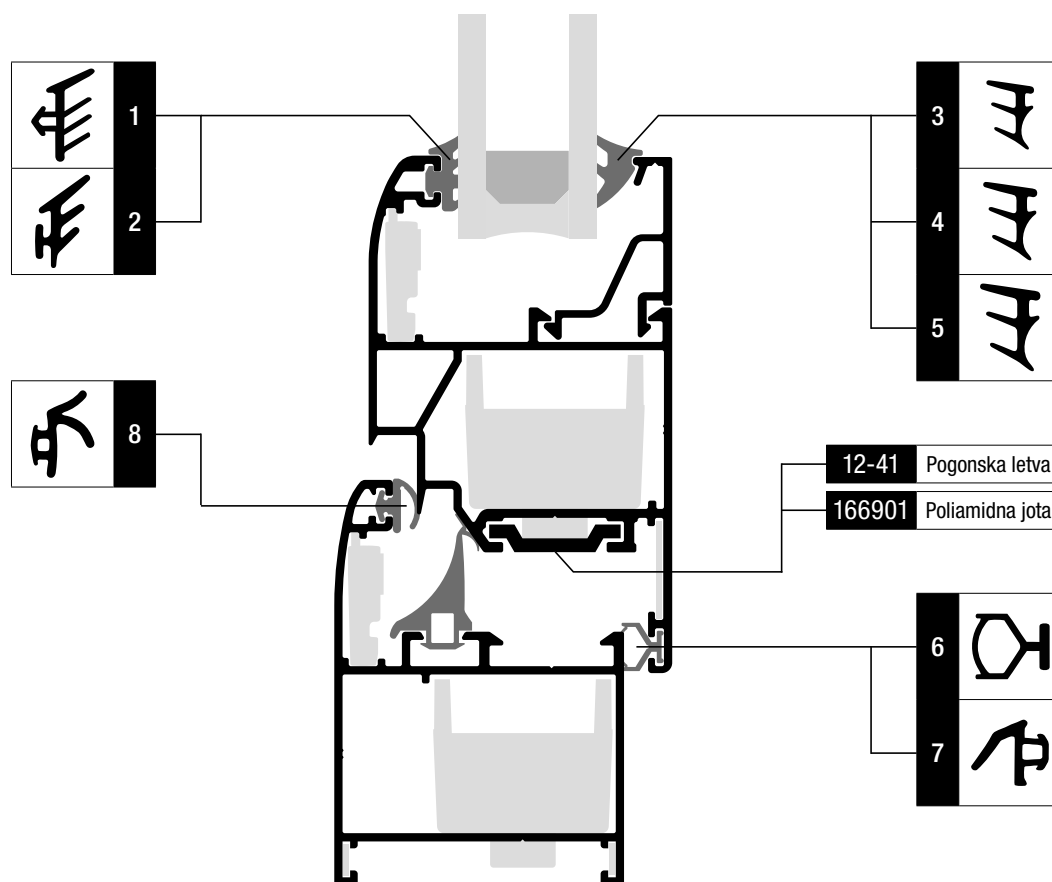

AS42 MINI BEZ TERMO PREKIDA

Prikazane cene su izražene u evrima sa uračunatim PDV-om od 20%

producta

BR.	ŠIFRA	OPIS	DUŽINA	CENA	ŠIFRA
1	M068.6	Utiskivanje 4mm - EPDM	90 m	40.00€	200-06-860-00
2	M068.31	Uvlačenje 3mm - CO-EXTRUDED TPE	110 m	45.00€	200-68-310-03-A
3	P3L	3 mm - PLASTOMER	320 m	82.00€	200-02-700-00
4	P4L	4 mm - PLASTOMER	250 m	80.00€	200-02-070-00-A
5	P5L	5 mm - PLASTOMER	200 m	86.00€	200-02-050-00
6	M060	Pero krila - CO-EXTRUDED TPE	200 m	40.00€	220-60-001-01
7	M063.20	Pero krila - EPDM	200 m	50.00€	220-63-000-00
8	M093	Pero štoka - EPDM	160 m	40.00€	220-00-930-00
9	166901	Poliamidna jota 19.5mm/4.5mm	10 m	18.90€	166901
10	166901-PAK	Poliamidna jota 19.5mm/4.5mm	250 m	250.00€	166901-PAK

CO-EXTRUDED TPE

- oblast temperaturne primene $-20^{\circ}\text{C} \div 100^{\circ}\text{C}$
- dobra otpornost na UV zrake

PLASTOMER

- samo za unutrašnju upotrebu

EPDM

- oblast temperaturne primene $-30^{\circ}\text{C} \div 120^{\circ}\text{C}$
- odlična mehanička svojstva
- odlična otpornost na UV zrak