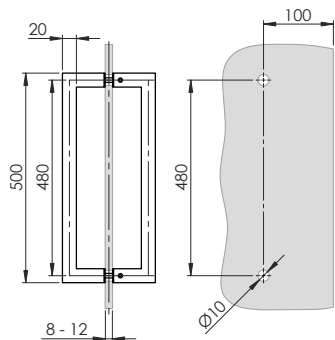

STAKLENE PREGRADE

Prikazane cene su izražene u evrima sa uračunatim PDV-om od 20%