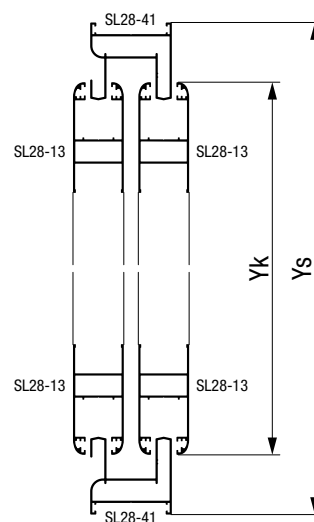

# SL28 KLIZNI SISTEM

Lyctum krojna lista za Asistal klizne sisteme

$$X_k = \frac{X_s}{2} - 3.9$$

$$Y_k = Y_s - 65.8$$

$$X_k = \frac{X_s}{4} + 11.2$$

$$Y_k = Y_s - 65.8$$