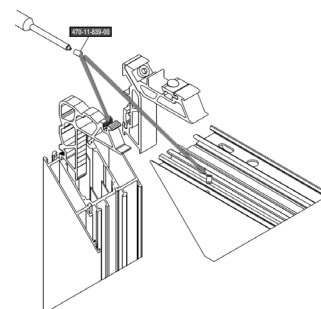

MON0365S 0.62€

470-11-839-00 0.11€