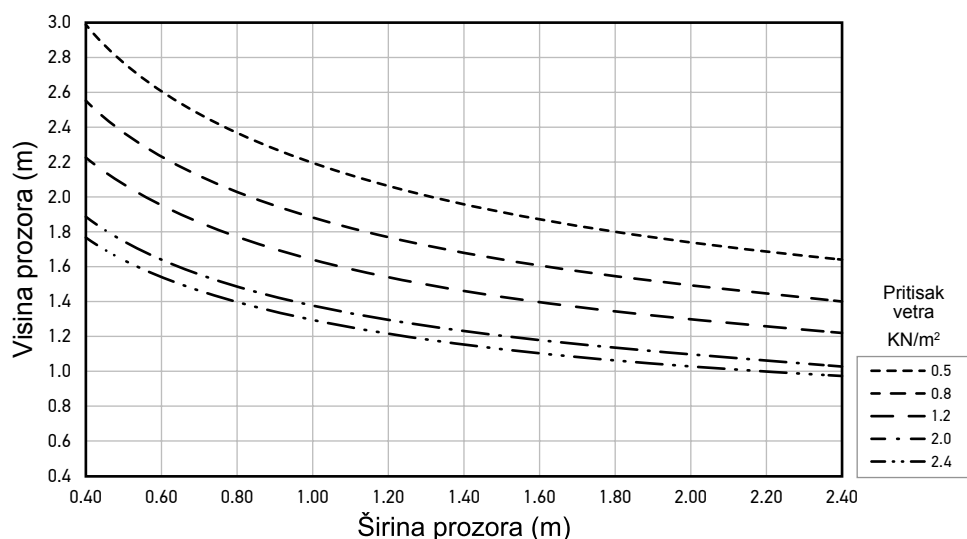

SL32 KLIZNI SISTEM