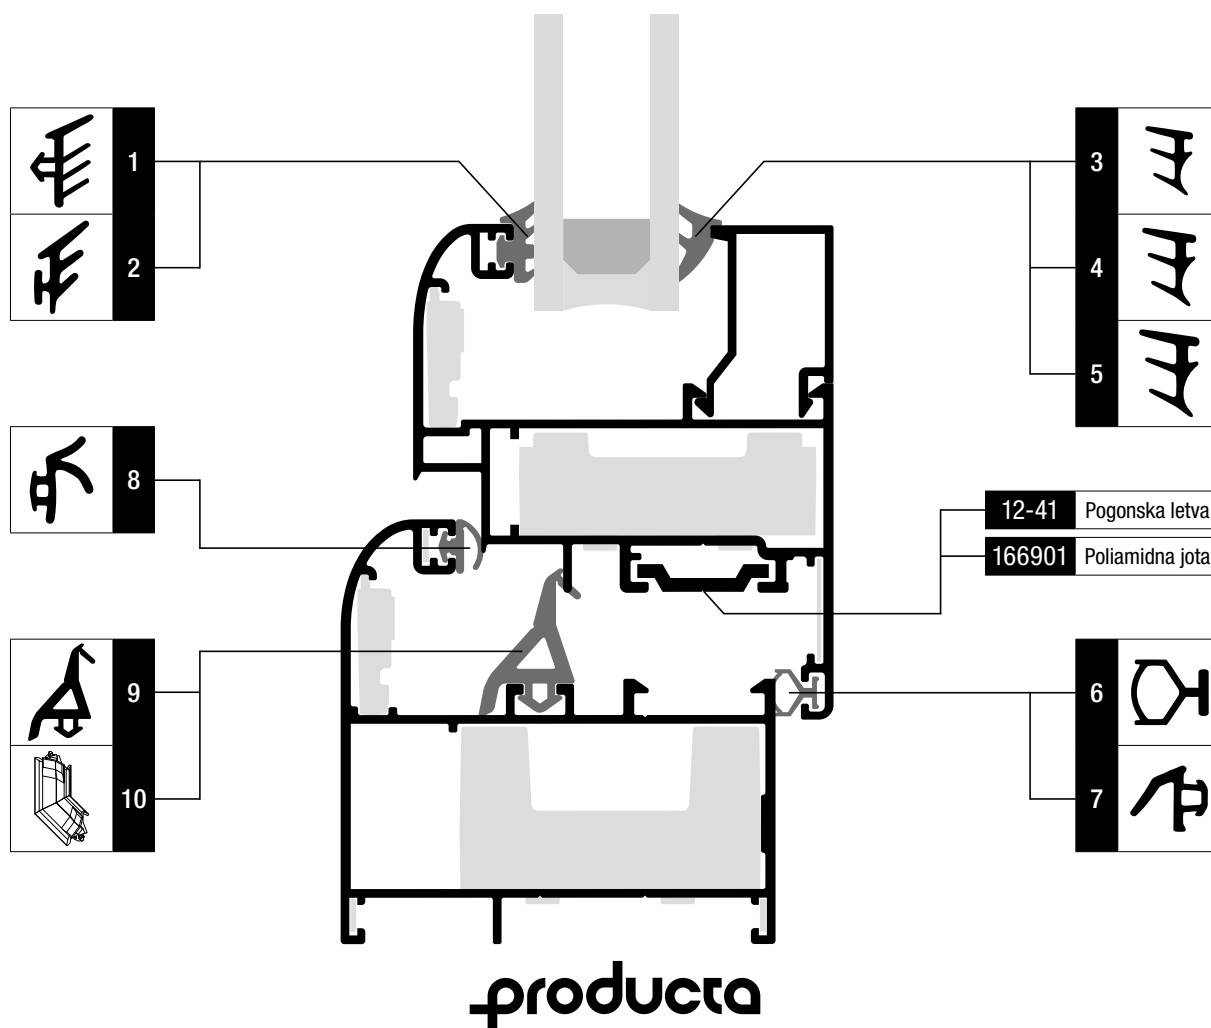

AS50 BEZ TERMO PREKIDA

Prikazane cene su izražene u evrima sa uračunatim PDV-om od 20%

BR.	ŠIFRA	OPIS	DUŽINA	CENA	ŠIFRA
1	M068.6	Utiskivanje 4mm - EPDM	90 m	40.00€	200-06-860-00
2	M068.31	Uvlačenje 3mm - CO-EXTRUDED TPE	110 m	45.00€	200-68-310-03-A
3	P3L	3 mm - PLASTOMER	320 m	82.00€	200-02-700-00
4	P4L	4 mm - PLASTOMER	250 m	80.00€	200-02-070-00-A
5	P5L	5 mm - PLASTOMER	200 m	86.00€	200-02-050-00
6	M060	Pero krila - CO-EXTRUDED TPE	200 m	40.00€	220-60-001-01
7	M063.20	Pero krila - EPDM	200 m	50.00€	220-63-000-00
8	M093	Pero štoka - EPDM	160 m	40.00€	220-00-930-00
9	EP4-15	Centralna guma	1 m	0.72€	EP4-15
10	EP4-13K	Vulkanizirani ugao za centralnu gumu		2.10€	EP4-13K
11	166901	Poliamidna jota 19.5mm/4.5mm	10 m	18.90€	166901
12	166901-PAK	Poliamidna jota 19.5mm/4.5mm	250 m	250.00€	166901-PAK

CO-EXTRUDED TPE

- oblast temperature primene $-20^{\circ}\text{C} \div 100^{\circ}\text{C}$
- dobra otpornost na UV zrake

PLASTOMER

- samo za unutrašnju upotrebu

EPDM

- oblast temperature primene $-30^{\circ}\text{C} \div 120^{\circ}\text{C}$
- odlična mehanička svojstva
- odlična otpornost na UV zrak