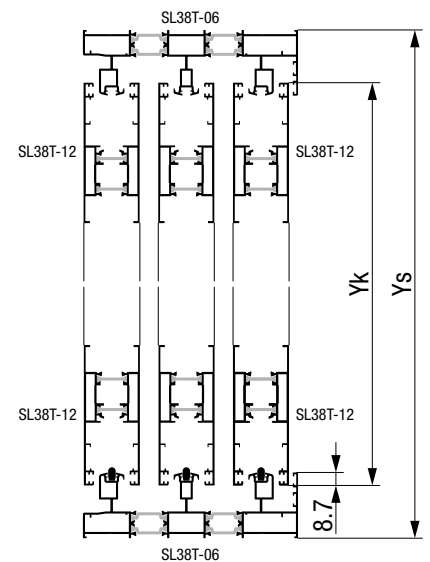

# SL38T KLIZNI SISTEM SA TERMO PREKIDOM

Lyctum krojna lista za Asistal klizne sisteme

$$X_k = \frac{X_s}{2} + 9.2$$

$$Y_k = Y_s - 70.6$$

$$X_k = \frac{X_s}{3} + 35.8$$

$$Y_k = Y_s - 70.6$$