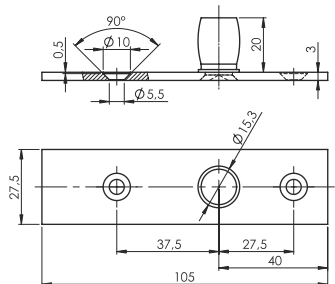

STAKLENE PREGRADE

Prikazane cene su izražene u evrima sa uračunatim PDV-om od 20%