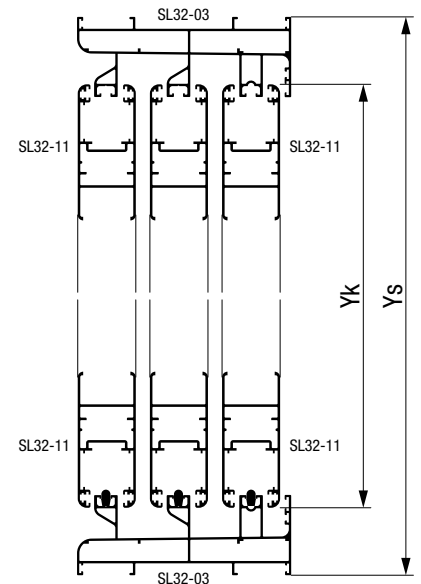

# SL32 KLIZNI SISTEM BEZ TERMO PREKIDA

Lyctum krojna lista za Asistal klizne sisteme

$$X_k = \frac{X_s}{3} + 22$$

$$Y_k = Y_s - 74.4$$

$$X_k = \frac{X_s}{6} + 33.3$$

$$Y_k = Y_s - 74.4$$