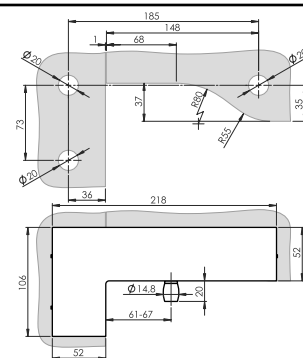

STAKLENE PREGRADE

Prikazane cene su izražene u evrima sa uračunatim PDV-om od 20%