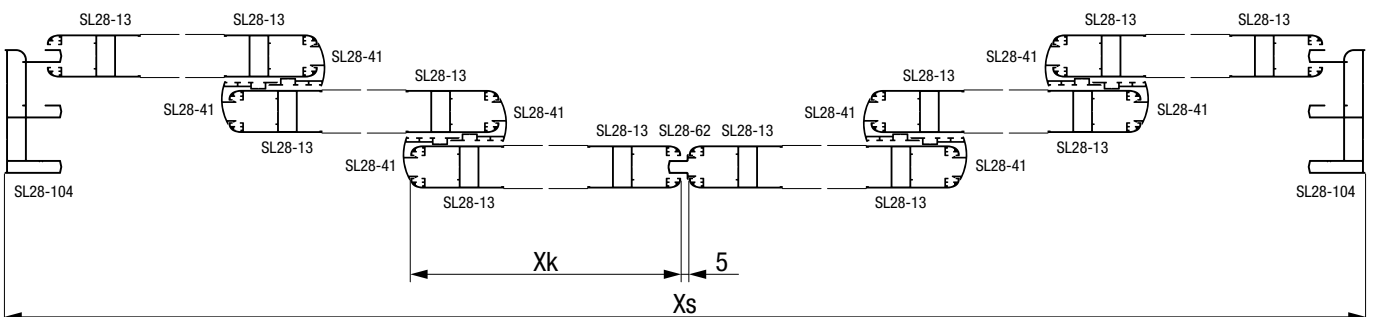

# SL28 KLIZNI SISTEM

Lyctum krojna lista za Asistal klizne sisteme

$$X_k = \frac{X_s}{3} + 20.3$$

$$Y_k = Y_s - 55$$

$$X_k = \frac{X_s}{6} + 28.6$$

$$Y_k = Y_s - 55$$