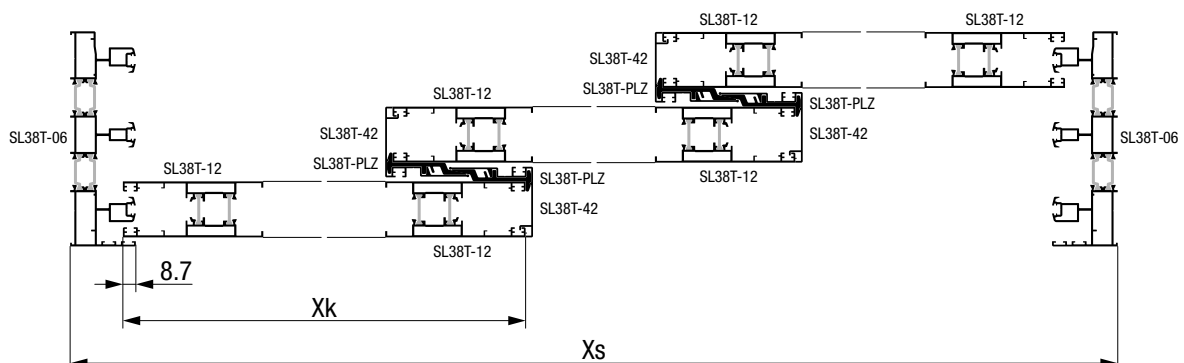

$$X_k = \frac{X_s}{3} + 35.8$$

$$Y_k = Y_s - 70.6$$