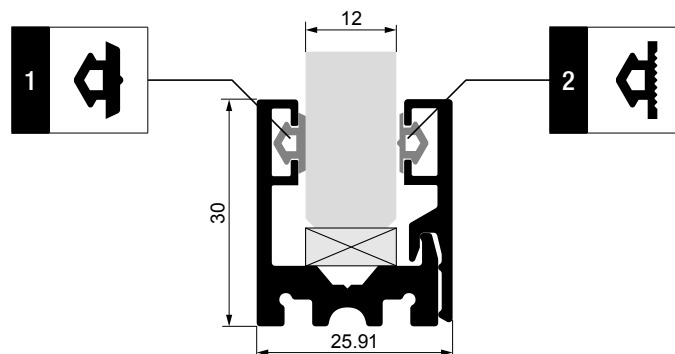

STAKLENE PREGRADE

Prikazane cene su izražene u evrima sa uračunatim PDV-om od 20%

GW-1247

Osnovni profil

24×30 mm
Za staklo 12 mm
L=6000 mm

NATUR ELOX
CRNA 9005 MAT

33.00€

GW-1248

Lajsna za profil

6.41×29.5 mm
Za staklo 12 mm
L=6000 mm

NATUR ELOX
CRNA 9005 MAT

14.00€

INT-04

Čeona guma

Za staklo 10 mm
L=3200 mm

25.65€

GS-PVC/H-8

PVC lajsna

Za staklo 8 mm
L=3000 mm

23.57€

GS-PVC/H-10

PVC lajsna

Za staklo 10 mm
L=3000 mm

25.00€

GS-PVC/H-12

PVC lajsna

Za staklo 12 mm
L=3000 mm

23.57€

BR.	ŠIFRA	OPIS	DUŽINA	CENA	ŠIFRA
1	BR23-INT1-01	Guma za staklo 12 mm	1 m	1.00€	BR23-INT1-01
2	BR23-INT1-03	Guma za staklo 12 mm	1 m	1.00€	BR23-INT1-03