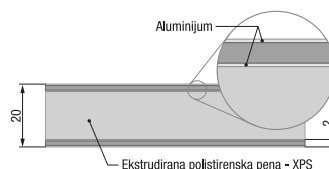

ALUBOND PANELI

ŠIFRA	BOJA	DIMENZIJE	DEBLJINA	CENA
ABP-01	Antracit RAL 7016 - debljina zida 2 mm	900×2100 mm	20 mm	75.00€
ABP-02	Braon RAL 8014 - debljina zida 2 mm	900×2100 mm	20 mm	75.00€
ABP-03	Elox RAL 9006 - debljina zida 2 mm	900×2100 mm	20 mm	75.00€
ABP-04	Bela RAL 9016 - debljina zida 2 mm	900×2100 mm	20 mm	75.00€
ABP-06	Antracit RAL 7016	900×2100 mm	24 mm	80.00€