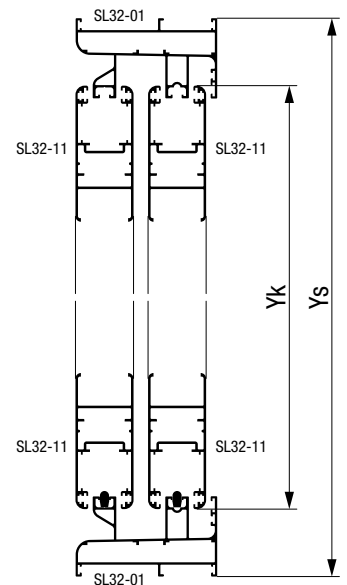

# SL32 KLIZNI SISTEM BEZ TERMO PREKIDA

Lyctum krojna lista za Asistal klizne sisteme

$$X_k = \frac{X_s}{2} - 2.1$$

$$Y_k = Y_s - 74.4$$

$$X_k = \frac{X_s}{4} + 14.8$$

$$Y_k = Y_s - 74.4$$