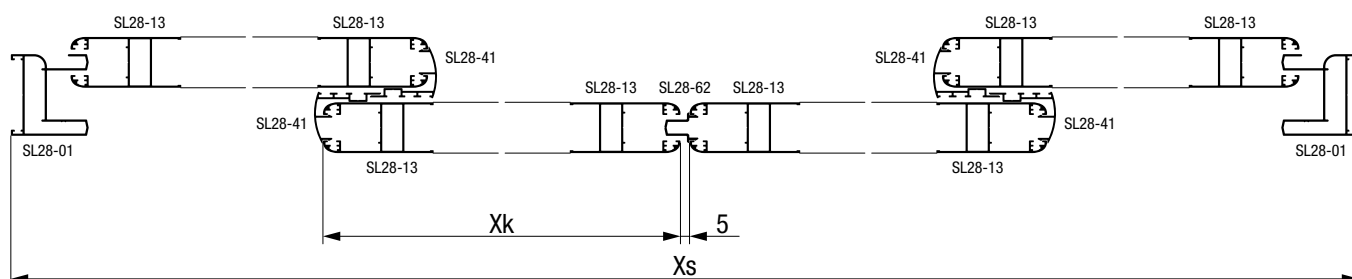

# SL28 KLIZNI SISTEM

Lyctum krojna lista za Asistal klizne sisteme

$$X_k = \frac{X_s}{2} - 3.9$$

$$Y_k = Y_s - 65.8$$

$$X_k = \frac{X_s}{4} + 11.2$$

$$Y_k = Y_s - 65.8$$