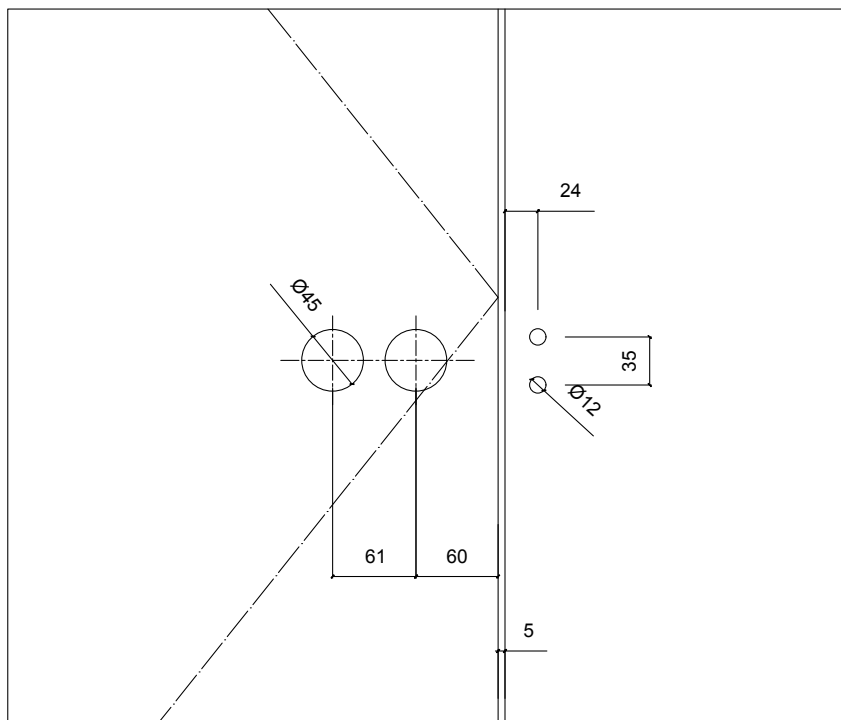

STAKLE PREGRADE

Prikazane cene su izražene u evrima sa uračunatim PDV-om od 20%

Kombinacija brava + kraća kontra brava za dvokrilna vrata