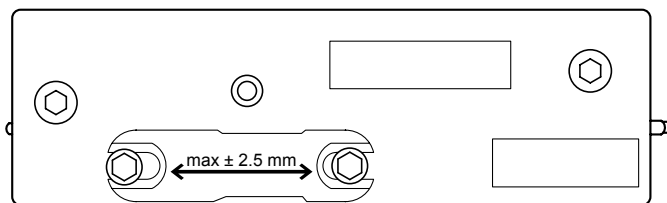

2 Gornja figura
za staklo 10-12 mm - AISI 304
GS-304/ZP801/S **13.68€**

Štelovanje gornje figure GS-304/ZP801/S
max ± 2.5 mm