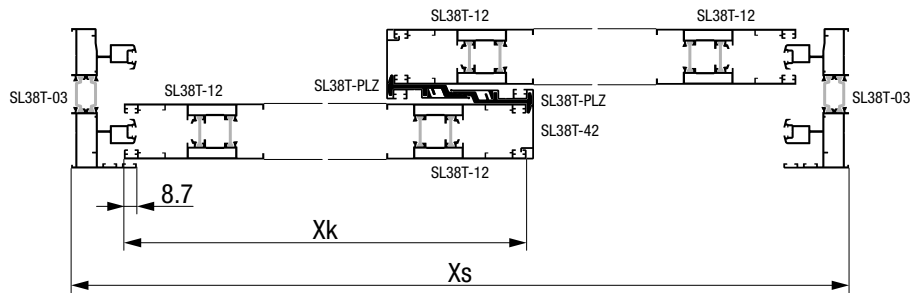

$$X_k = \frac{X_s}{2} + 9.2$$

$$Y_k = Y_s - 70.6$$