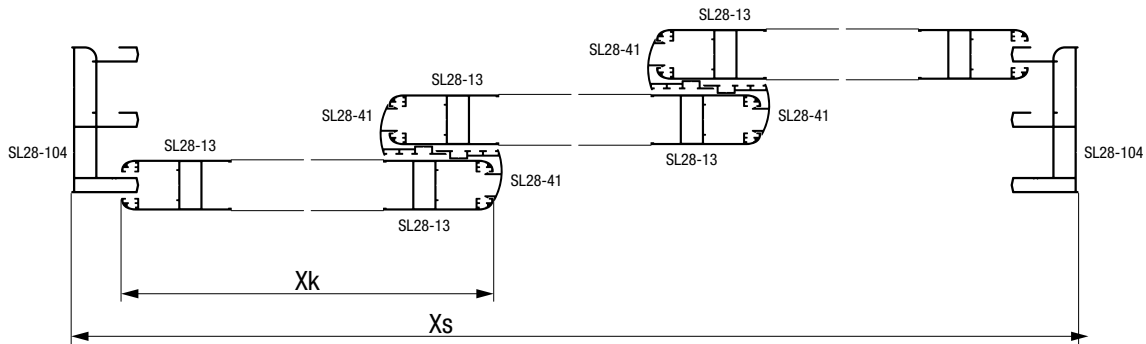

$$X_k = \frac{X_s}{3} + 20.3$$

$$Y_k = Y_s - 55$$

$$X_k = \frac{X_s}{6} + 28.6$$

$$Y_k = Y_s - 55$$