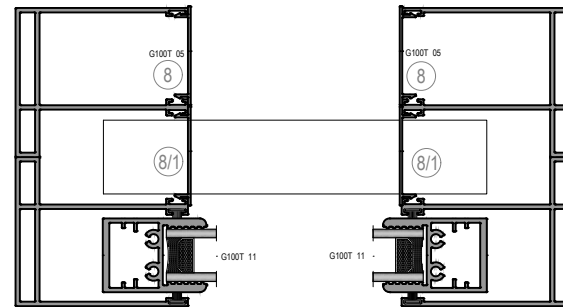

# GILJOTINE G100T - VERTIKALNO KLIZNI SISTEM

Prikazane cene su izražene u evrima sa uračunatim PDV-om od 20%

Maksimalna širina 4500 mm, maksimalna visina 3000 mm

(Širina krila) SW = FW - 80mm  
(Visina krila) SH = (FH - 110mm) / 2