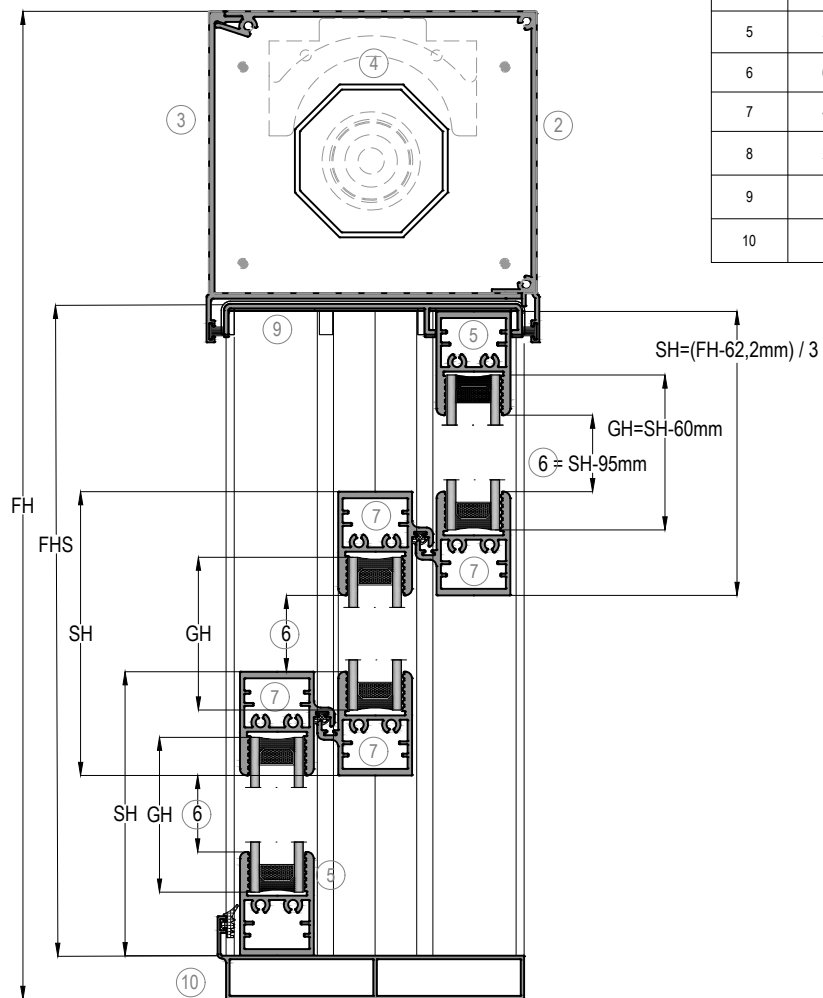

DIMENZIJE REZANJA I PRIBOR

PROFILI					
Redni broj	Kom	Šifra	Crtež	Naziv	Dimenzije rezanja
1	4	G100T 01		Vodilica	FHS = FH - 152mm
2	1	G100T 02 R		Spoljni pokrivni profil za motor	FW - 6mm
3	1	G100T 03R		Unutrašnji pokrivni profil za motor	FW - 6mm
4	1	G100 A12		Galvanizovan profil	FW - 40mm
5	2	G100T 11		Horizontalno krilo - gornje i donje	FW - 80mm
6	6	G100T 11		Vertikalno krilo	SH - 95mm
7	4	G100T 12		Horizontalno preklapno krilo	FW - 80mm
8	2	G100T 05		Pokrivni profil vodilice	FHS - SH
9	1	G100T 04		Završni pokrivni profil krila	FW - 175mm
10	1	G100T 06		Donji horizontalni profil	FW

PRIBOR			
Kom	Šifra	Izgled	Naziv
1 kom	G100-A1		Motor
*1 kom	G100 - A2		Daljinski upravljač 1-kanalni
*1 kom	G100 - A3		Daljinski upravljač 5-kanalni
2 kom	G100T - A4		Zupčanik
2 kom	G100T - A6		Lanac
1 kom	G100T - A1		Bočni poklopci motora
2 kom	G100 - A11-1		Vodilica za lanac
1 kom	G100 - A11-2		Plastični ležaj
1 kom	G100 - A11-3		Adapter zupčanika
1 kom	G100 - A11-4		Roler
2 kom	G100T-A2		Gornja spojnica
10 kom	G100T-A3		Spojnica krila
1 set	EM-G100-A4		Cover For G100T 04
((4X(FHS-SH))+ (4X(FHS-(2XSH))))	BZXPB-67.550		Četkica 5.5 mm
2XFW	BZXPB-67.600		Četkica 6 mm
2XSW	220-63-000-00		Guma za krilo
FW	200-06-860-00		Guma

* MOŽETE IZABRATI JEDAN OD NJIH

(Širina krila) SW = FW - 80mm
(Visina krila) SH = (FH - 62.2mm) / 3