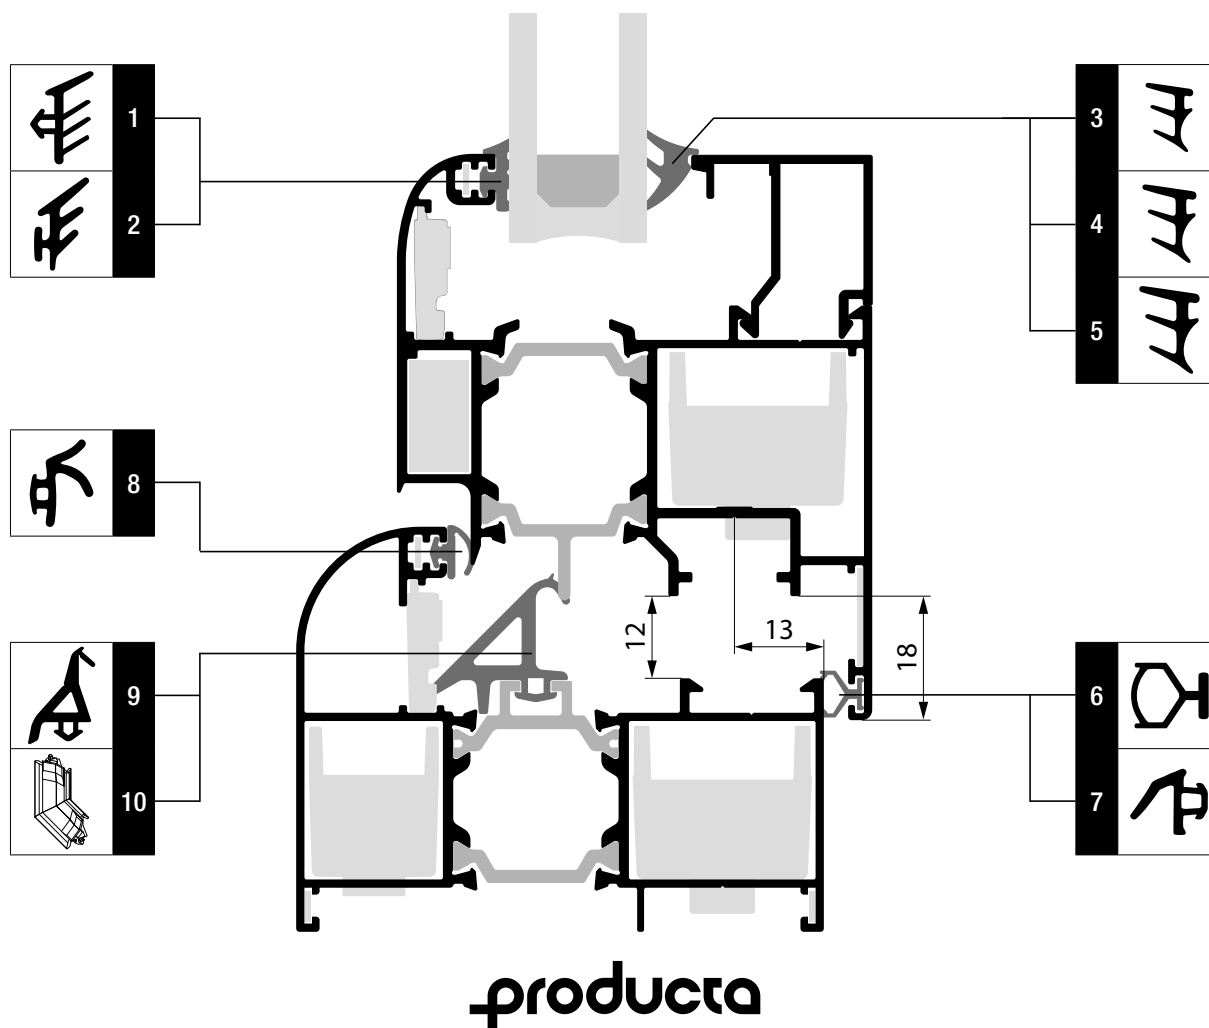

BR.	ŠIFRA	OPIS	DUŽINA	CENA	ŠIFRA
1	M068.6	Utiskivanje 4mm - EPDM	90 m	40.00€	200-06-860-00
2	M068.31	Uvlačenje 3mm - CO-EXTRUDED TPE	110 m	45.00€	200-68-310-03-A
3	P3L	3 mm - PLASTOMER	320 m	82.00€	200-02-700-00
4	P4L	4 mm - PLASTOMER	250 m	80.00€	200-02-070-00-A
5	P5L	5 mm - PLASTOMER	200 m	86.00€	200-02-050-00
6	M060	Pero krila - CO-EXTRUDED TPE	200 m	40.00€	220-60-001-01
7	M063.20	Pero krila - EPDM	200 m	50.00€	220-63-000-00
8	M093	Pero štoka - EPDM	160 m	40.00€	220-00-930-00
9	EP4-15	Centralna guma	1 m	0.72€	EP4-15
10	EP4-13K	Vulkanizirani ugao za centralnu gumu		2.10€	EP4-13K
11	166901	Poliamidna jota 19.5mm/4.5mm	10 m	18.90€	166901
12	166901-PAK	Poliamidna jota 19.5mm/4.5mm	250 m	250.00€	166901-PAK

CO-EXTRUDED TPE

- oblast temperature primene $-20^{\circ}\text{C} \div 100^{\circ}\text{C}$
- dobra otpornost na UV zrake

PLASTOMER

- samo za unutrašnju upotrebu

EPDM

- oblast temperature primene $-30^{\circ}\text{C} \div 120^{\circ}\text{C}$
- odlična mehanička svojstva
- odlična otpornost na UV zrak