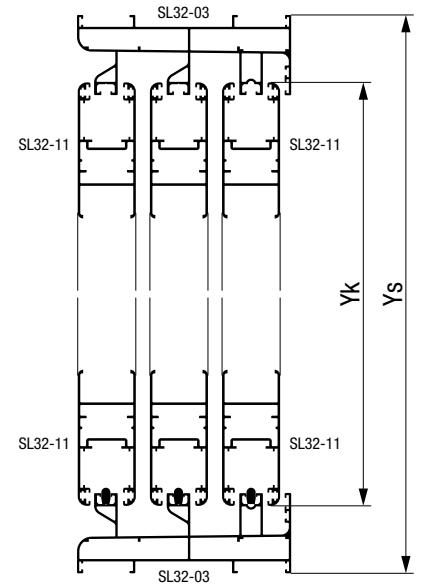

$$X_k = \frac{X_s}{3} + 22$$

$$Y_k = Y_s - 74.4$$