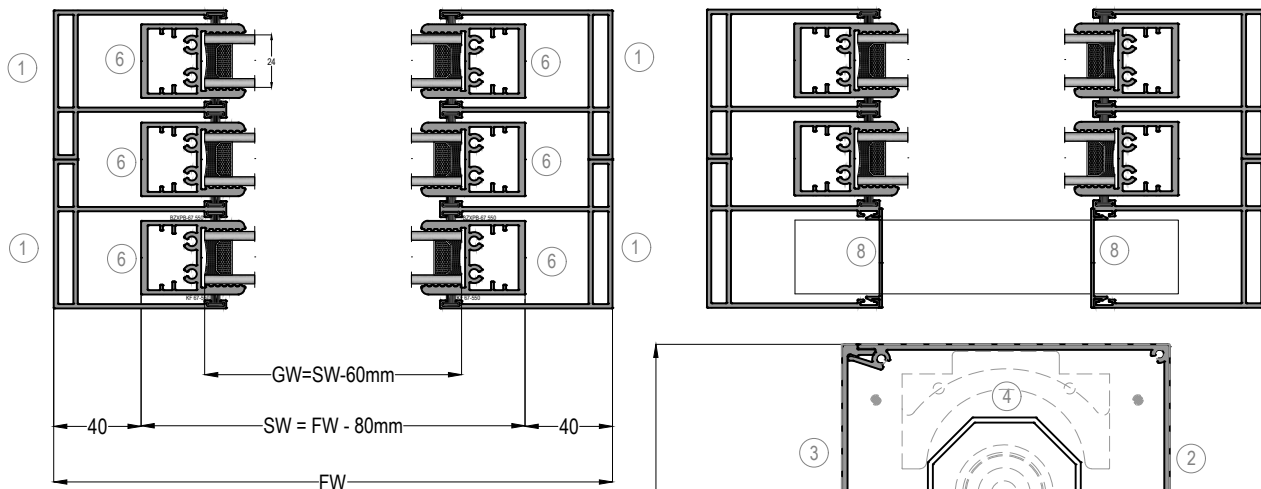

GILJOTINE G100T - VERTIKALNO KLIZNI SISTEM

Prikazane cene su izražene u evrima sa uračunatim PDV-om od 20%

Maksimalna širina 4500 mm, maksimalna visina 3000 mm