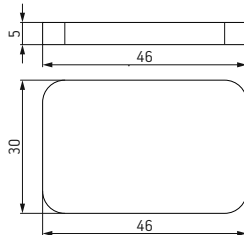

Podloška
30×46×5 mm **200 kom**
WDS-935 **8.80€**