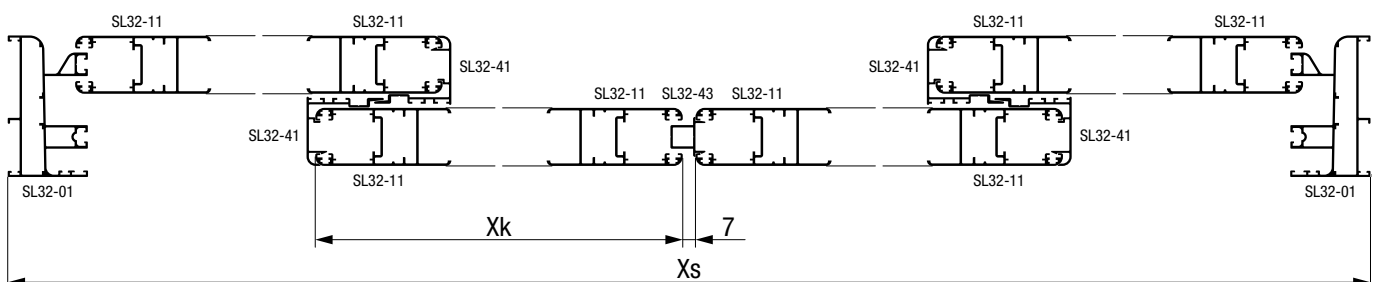

# SL32 KLIZNI SISTEM BEZ TERMO PREKIDA

Lyctum krojna lista za Asistal klizne sisteme

$$X_k = \frac{X_s}{2} - 2.1$$

$$Y_k = Y_s - 74.4$$

$$X_k = \frac{X_s}{4} + 14.8$$

$$Y_k = Y_s - 74.4$$