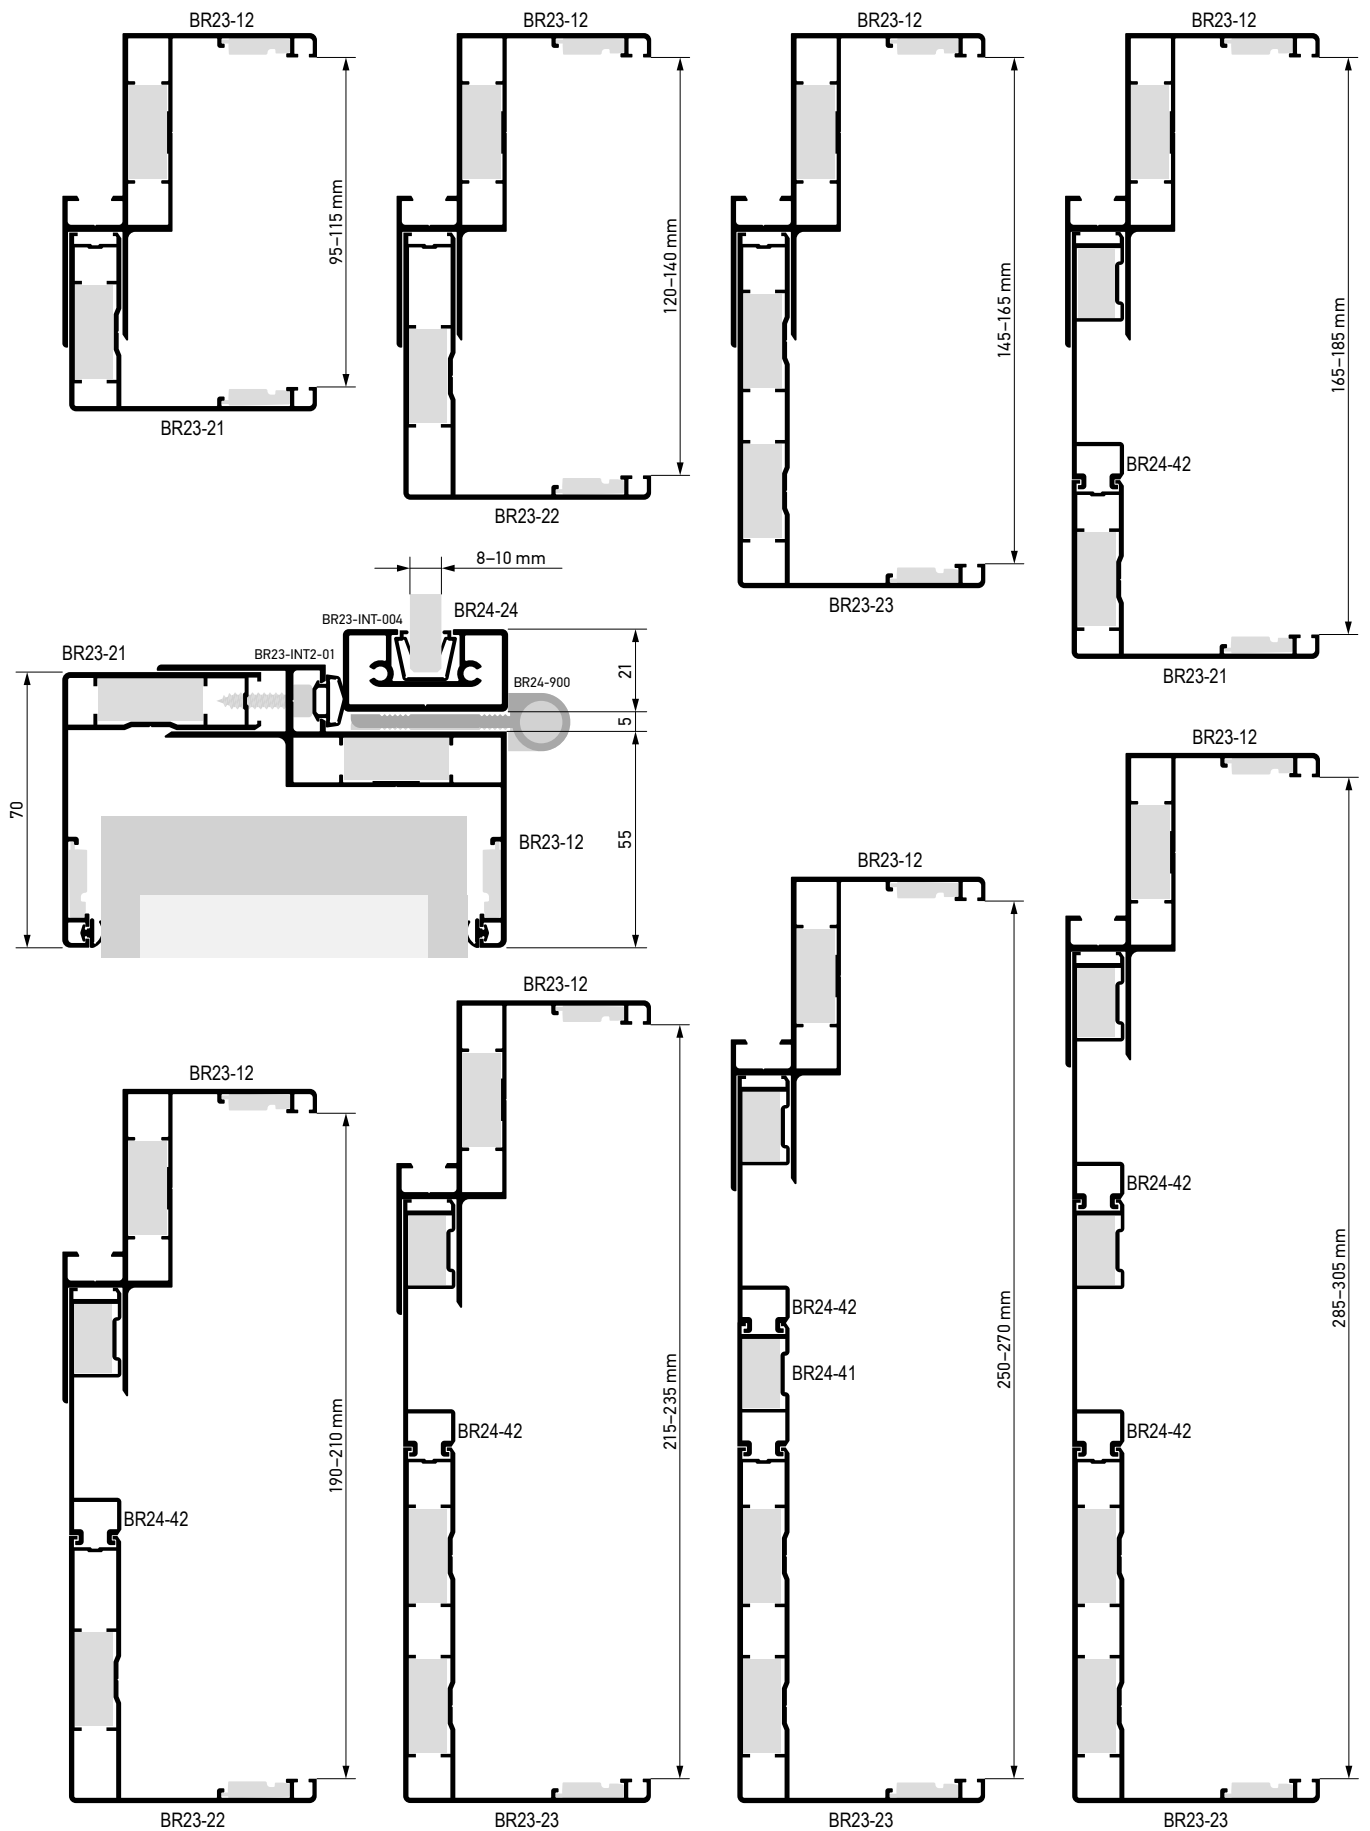

INTERNO SERIJA

Prikazane cene su izražene u evrima sa uračunatim PDV-om od 20%