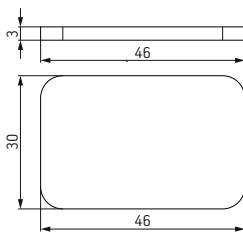

Podloška  
30×46×2 mm **500 kom**  
WDS-933 **11.25€**

Podloška  
30×46×3 mm **300 kom**  
WDS-934 **8.40€**

Podloška  
30×46×5 mm **200 kom**  
WDS-935 **8.80€**

Makaze  
Za šteljuće kajle **1 kom**  
WDS-936.1 **6.00€**