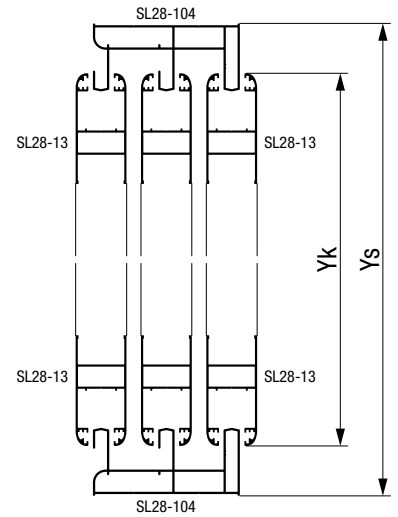

$$X_k = \frac{X_s}{3} + 20.3$$

$$Y_k = Y_s - 55$$

$$X_k = \frac{X_s}{6} + 28.6$$

$$Y_k = Y_s - 55$$