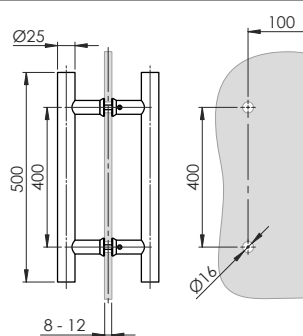

STAKLENE PREGRADE

Prikazane cene su izražene u evrima sa uračunatim PDV-om od 20%