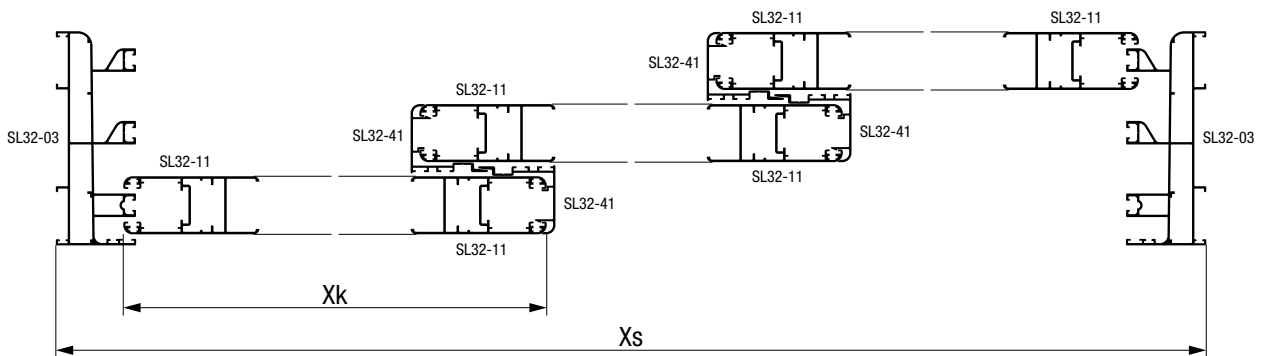

$$X_k = \frac{X_s}{3} + 22$$

$$Y_k = Y_s - 74.4$$