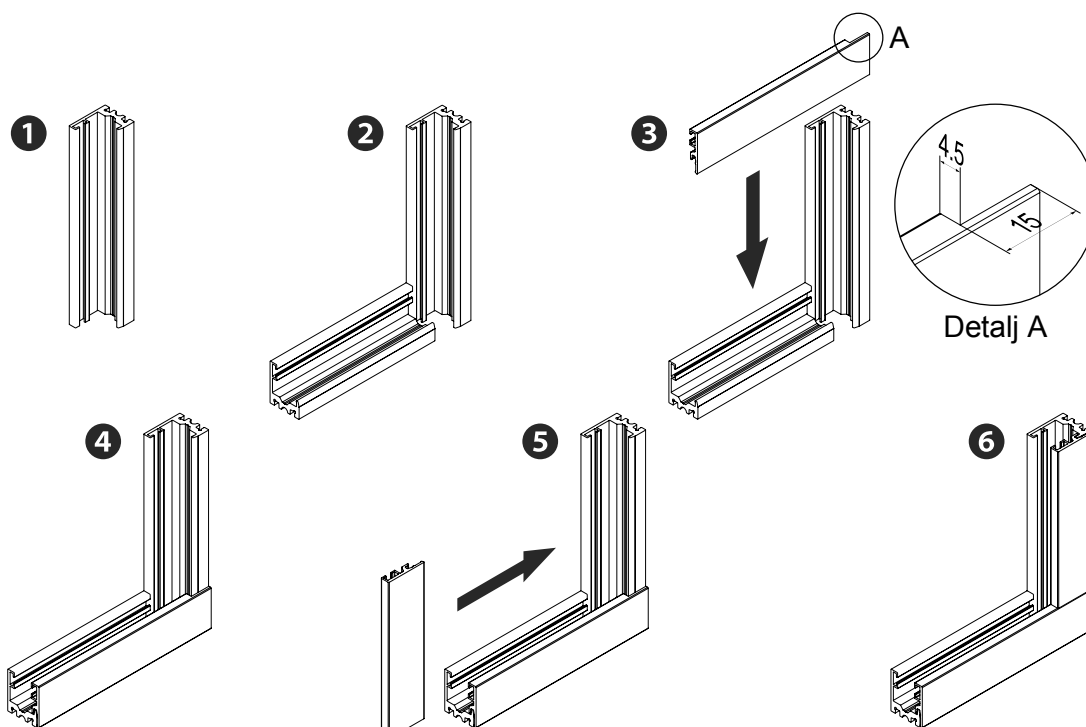

STAKLENE PREGRADE

Prikazane cene su izražene u evrima sa uračunatim PDV-om od 20%

GW-1247

Osnovni profil

24×30 mm
Za staklo 12 mm
L=6000 mm

NATUR ELOX
CRNA 9005 MAT

33.00€

GW-1248

Lajsna za profil

6.41×29.5 mm
Za staklo 12 mm
L=6000 mm

NATUR ELOX
CRNA 9005 MAT

14.00€

INT-04

Čeona guma

Za staklo 10 mm
L=3200 mm

25.65€

GS-PVC/H-8

PVC lajsna

Za staklo 8 mm
L=3000 mm

23.57€

GS-PVC/H-10

PVC lajsna

Za staklo 10 mm
L=3000 mm

25.00€

GS-PVC/H-12

PVC lajsna

Za staklo 12 mm
L=3000 mm

23.57€

BR.	ŠIFRA	OPIS	DUŽINA	CENA	ŠIFRA
1	BR23-INT1-01	Guma za staklo 12 mm	1 m	1.00€	BR23-INT1-01
2	BR23-INT1-03	Guma za staklo 12 mm	1 m	1.00€	BR23-INT1-03