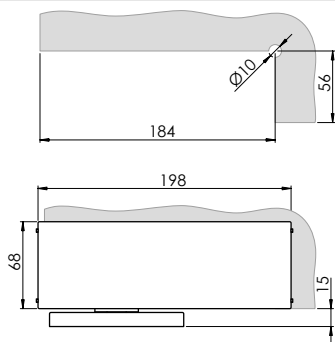

STAKLENE PREGRADE

Prikazane cene su izražene u evrima sa uračunatim PDV-om od 20%

1 Hidraulični podni prihvatač
staklo 8-12 mm / do 100 kg - AISI 304
GS-304/ZP804/S-C **100.00€**