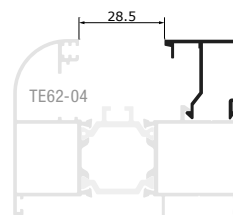

22mm/22mm  
L=6000mm

RAL 9016  
NATUR ELOX  
ANTRACIT

**13.00€**

**11-026**

Lajsna

26mm/21.8mm  
L=6000mm

RAL 9016  
NATUR ELOX  
ANTRACIT

**13.00€**