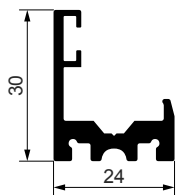

STAKLENE PREGRADE

Prikazane cene su izražene u evrima sa uračunatim PDV-om od 20%

GW-1247

Osnovni profil

24×30 mm
Za staklo 12 mm
L=6000 mm

NATUR ELOX
CRNA 9005 MAT

33.00€

GW-1248

Lajsna za profil