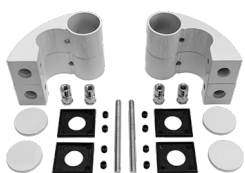

Set držača za rukohvat Ø40 sa aluminijumskim čepovima

Bela / Crna / Antracit

NT 4037

25.43€