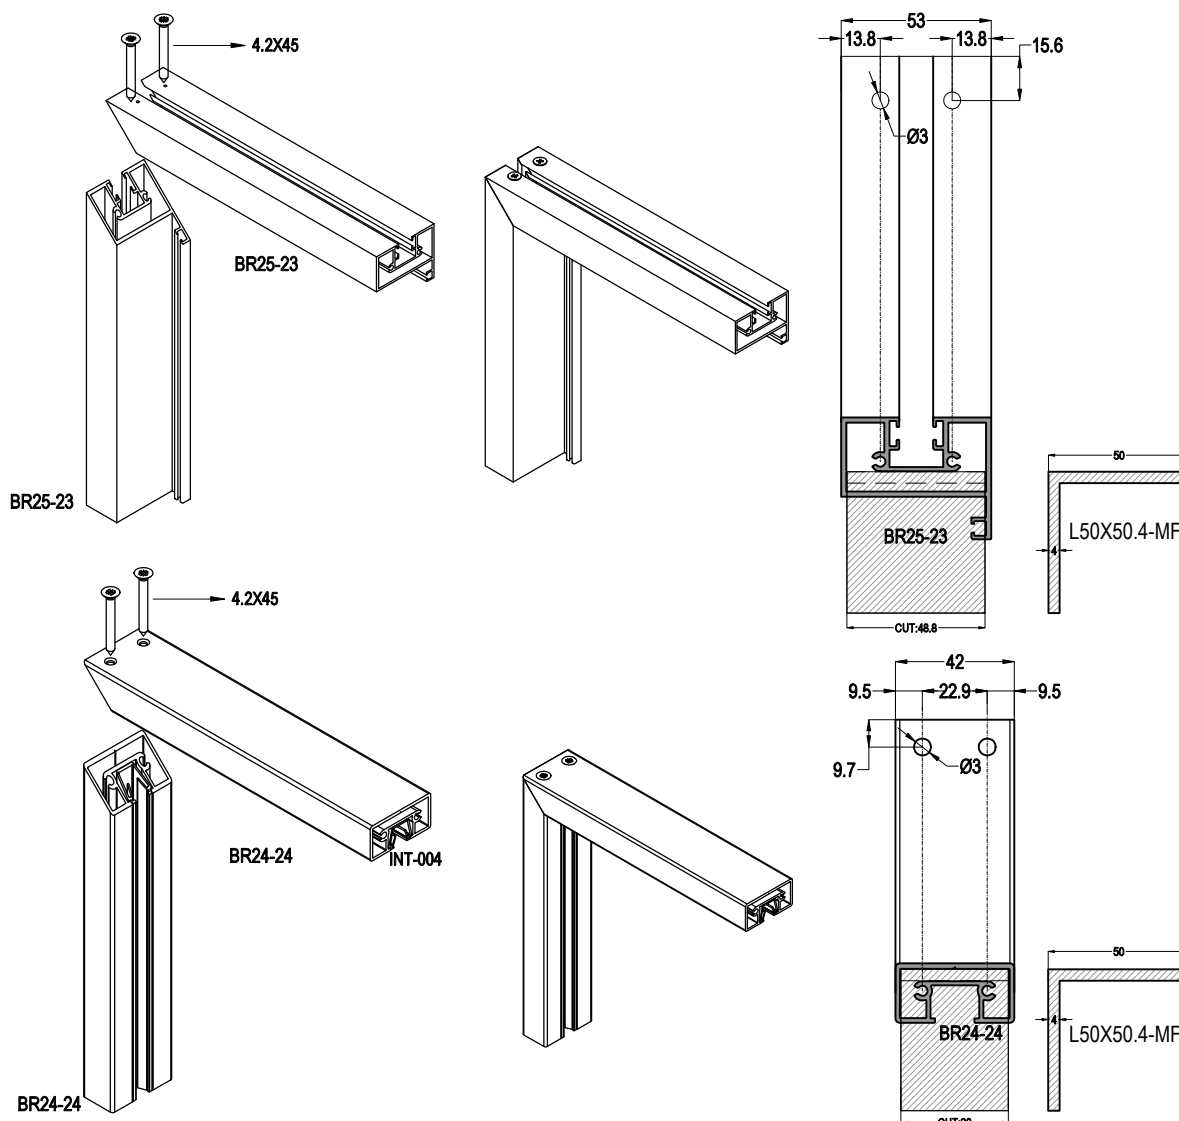

STAKLE PREGRADE

Prikazane cene su izražene u evrima sa uračunatim PDV-om od 20%