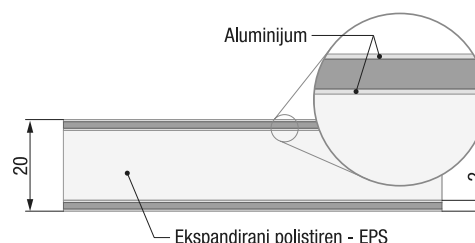

Isoleader MDF paneli namenjeni su za unutrašnju upotrebu

ŠIFRA	BOJA	DIMENZIJE	DEBLJINA	CENA
ISOL-03	Antracit RAL 7016	1200×2200 mm	20 mm	86.70€
ISOL-04	Bela RAL 9016	1200×2200 mm	20 mm	86.70€
ISOL-06	Silver RAL 9006	1200×2200 mm	20 mm	86.70€