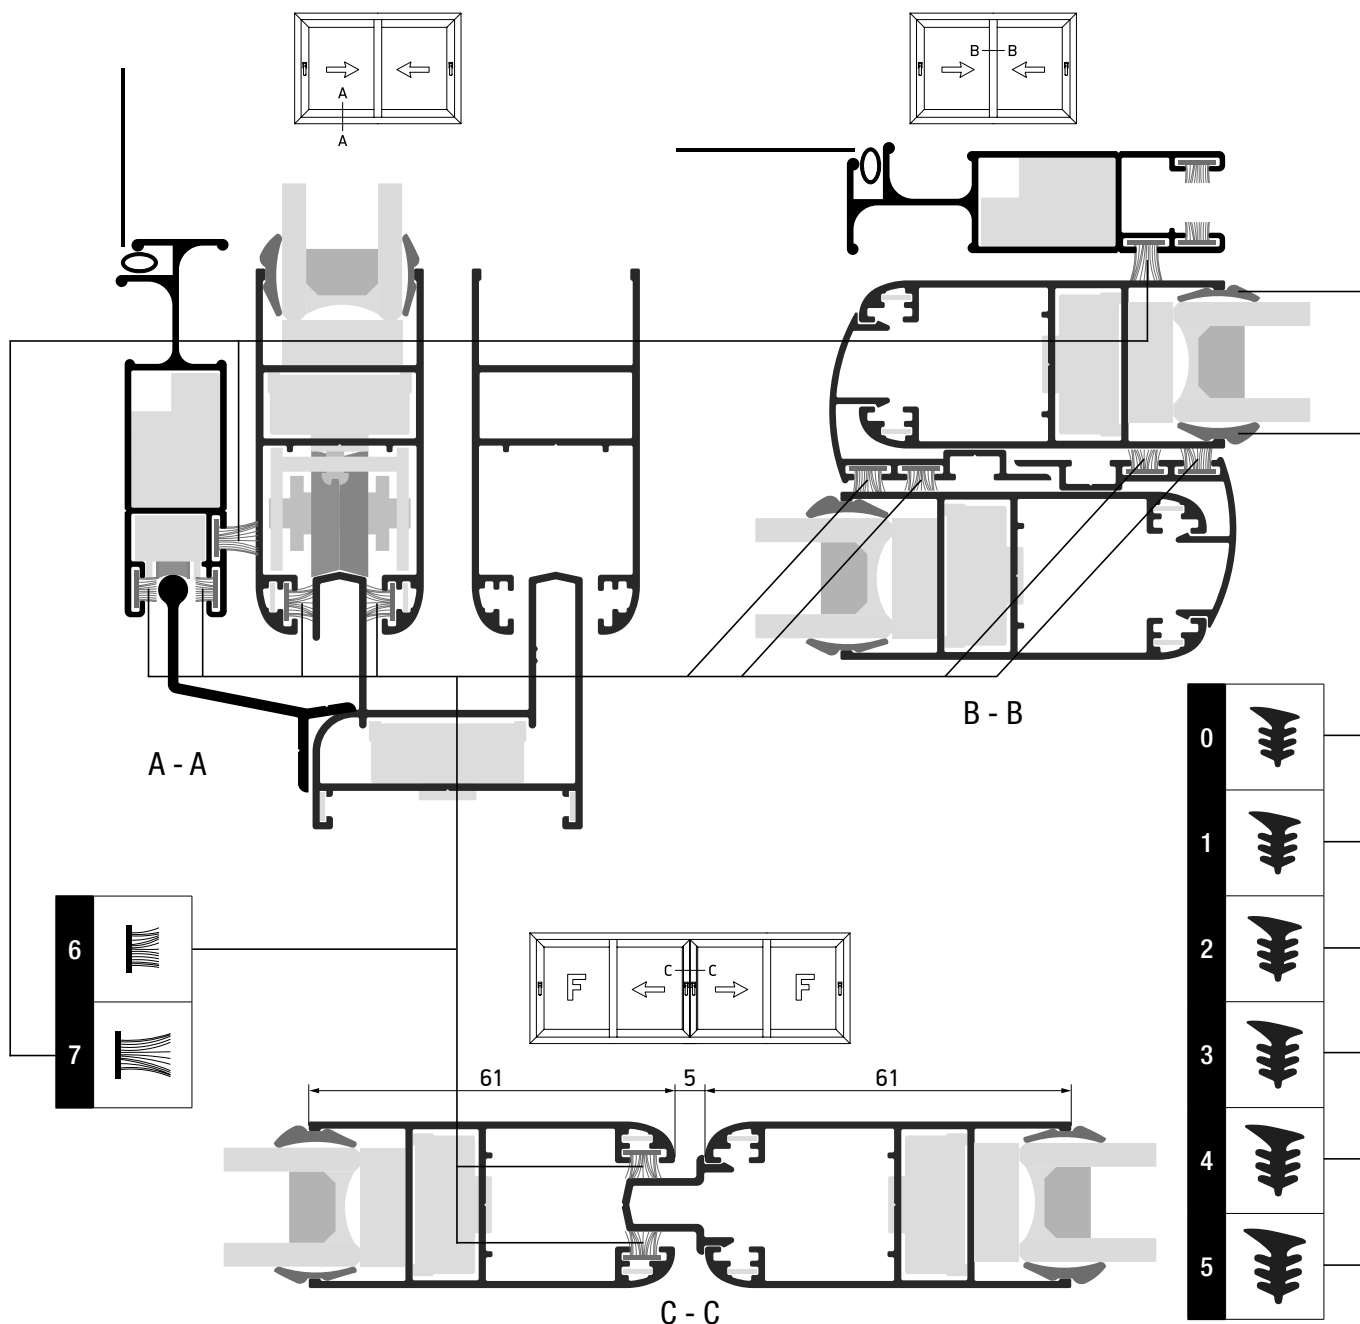

SL28 KLIZNI SISTEM

Prikazane cene su izražene u evrima sa uračunatim PDV-om od 20%

producta

ŠIFRA	OPIS	DUŽINA	CENA	ŠIFRA	
0	BK-000	0-1 mm - PLASTOMER	200 m	45.00€	AA010-000
1	BK-001	1-2 mm - PLASTOMER	150 m	/	AA010-001
2	BK-002	2-3 mm - PLASTOMER	280 m	85.00€	AA010-002
3	BK-003	3-4 mm - PLASTOMER	240 m	99.00€	AA010-003
4	BK-004	4-5 mm - PLASTOMER	160 m	/	AA010-004
5	BK-005	5-6 mm - PLASTOMER	120 m	80.00€	AA010-005
6	BZXPB-67.550	Četkica 6.7×5.5 mm	350 m	42.00€	BZXPB-67.550
7	BZXPB-67.600	Četkica 6.7×6 mm	350 m	49.00€	BZXPB-67.600

PLASTOMER - samo za unutrašnju upotrebu