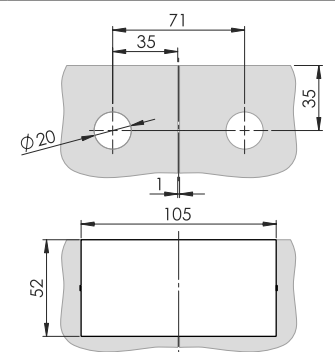

STAKLENE PREGRADE

Prikazane cene su izražene u evrima sa uračunatim PDV-om od 20%

4 Zidni prihvatač
za staklo 10-12 mm - AISI 304
GS-304/ZP811/S **13.75€**