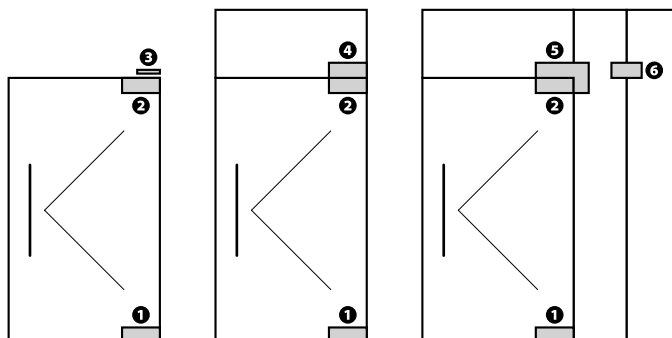

Rukohvat Ø25 - 500 mm
za staklo 8-12 mm - AISI 304
GS-304/M1-25-500 **32.50€**