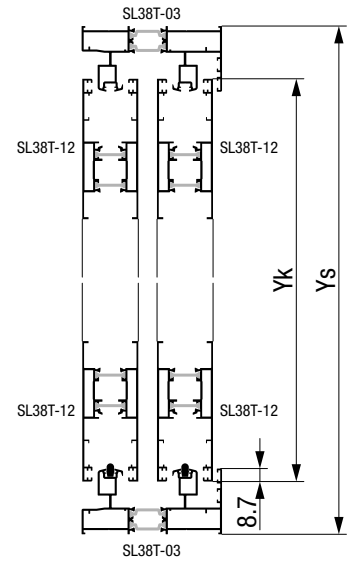

$$X_k = \frac{X_s}{2} + 9.2$$

$$Y_k = Y_s - 70.6$$