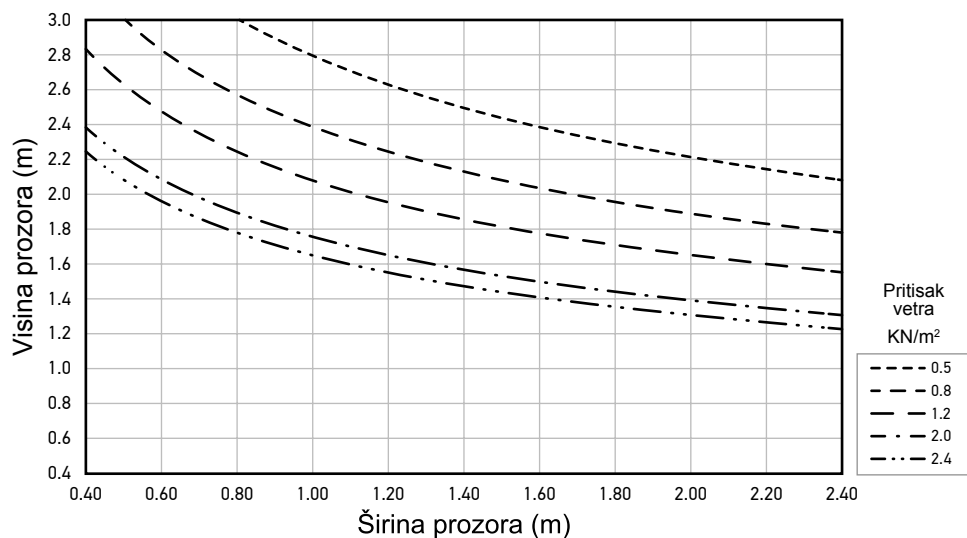

SL38T KLIZNI SISTEM