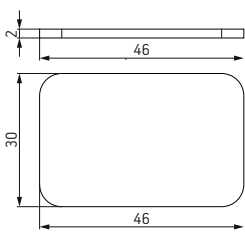

Podloška  
30×46×2 mm **500 kom**  
WDS-933 **11.25€**

Podloška  
30×46×3 mm **300 kom**  
WDS-934 **8.40€**

Podloška  
30×46×5 mm **200 kom**  
WDS-935 **8.80€**

Makaze  
Za šteljuće kajle **1 kom**  
WDS-936.1 **6.00€**