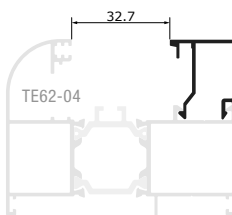

12-41

Pogonska letva

19mm/4mm
L=6000mm

RAL 9016
NATUR ELOX
ANTRACIT

6.00€

11-022

Lajsna

22mm/22mm
L=6000mm

RAL 9016
NATUR ELOX
ANTRACIT