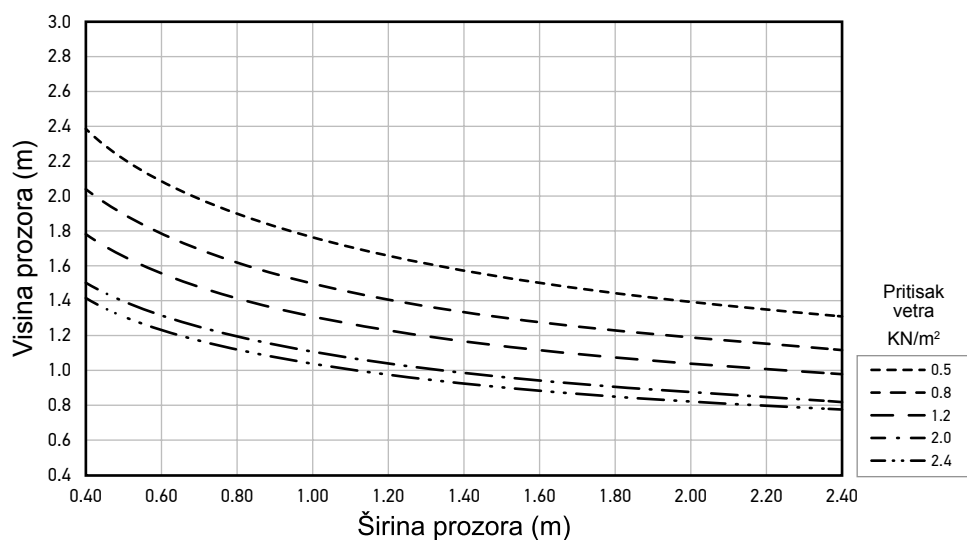

SL28 KLIZNI SISTEM