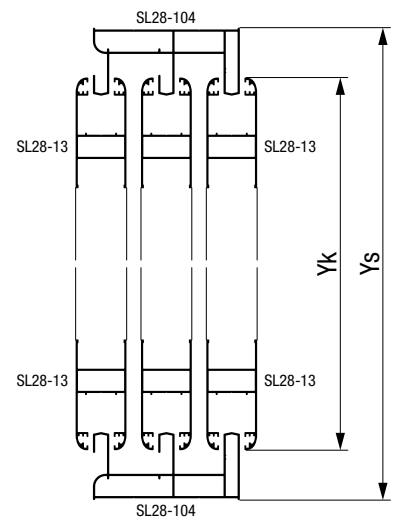

# SL28 KLIZNI SISTEM

Lyctum krojna lista za Asistal klizne sisteme

$$X_k = \frac{X_s}{3} + 20.3$$

$$Y_k = Y_s - 55$$

$$X_k = \frac{X_s}{6} + 28.6$$

$$Y_k = Y_s - 55$$