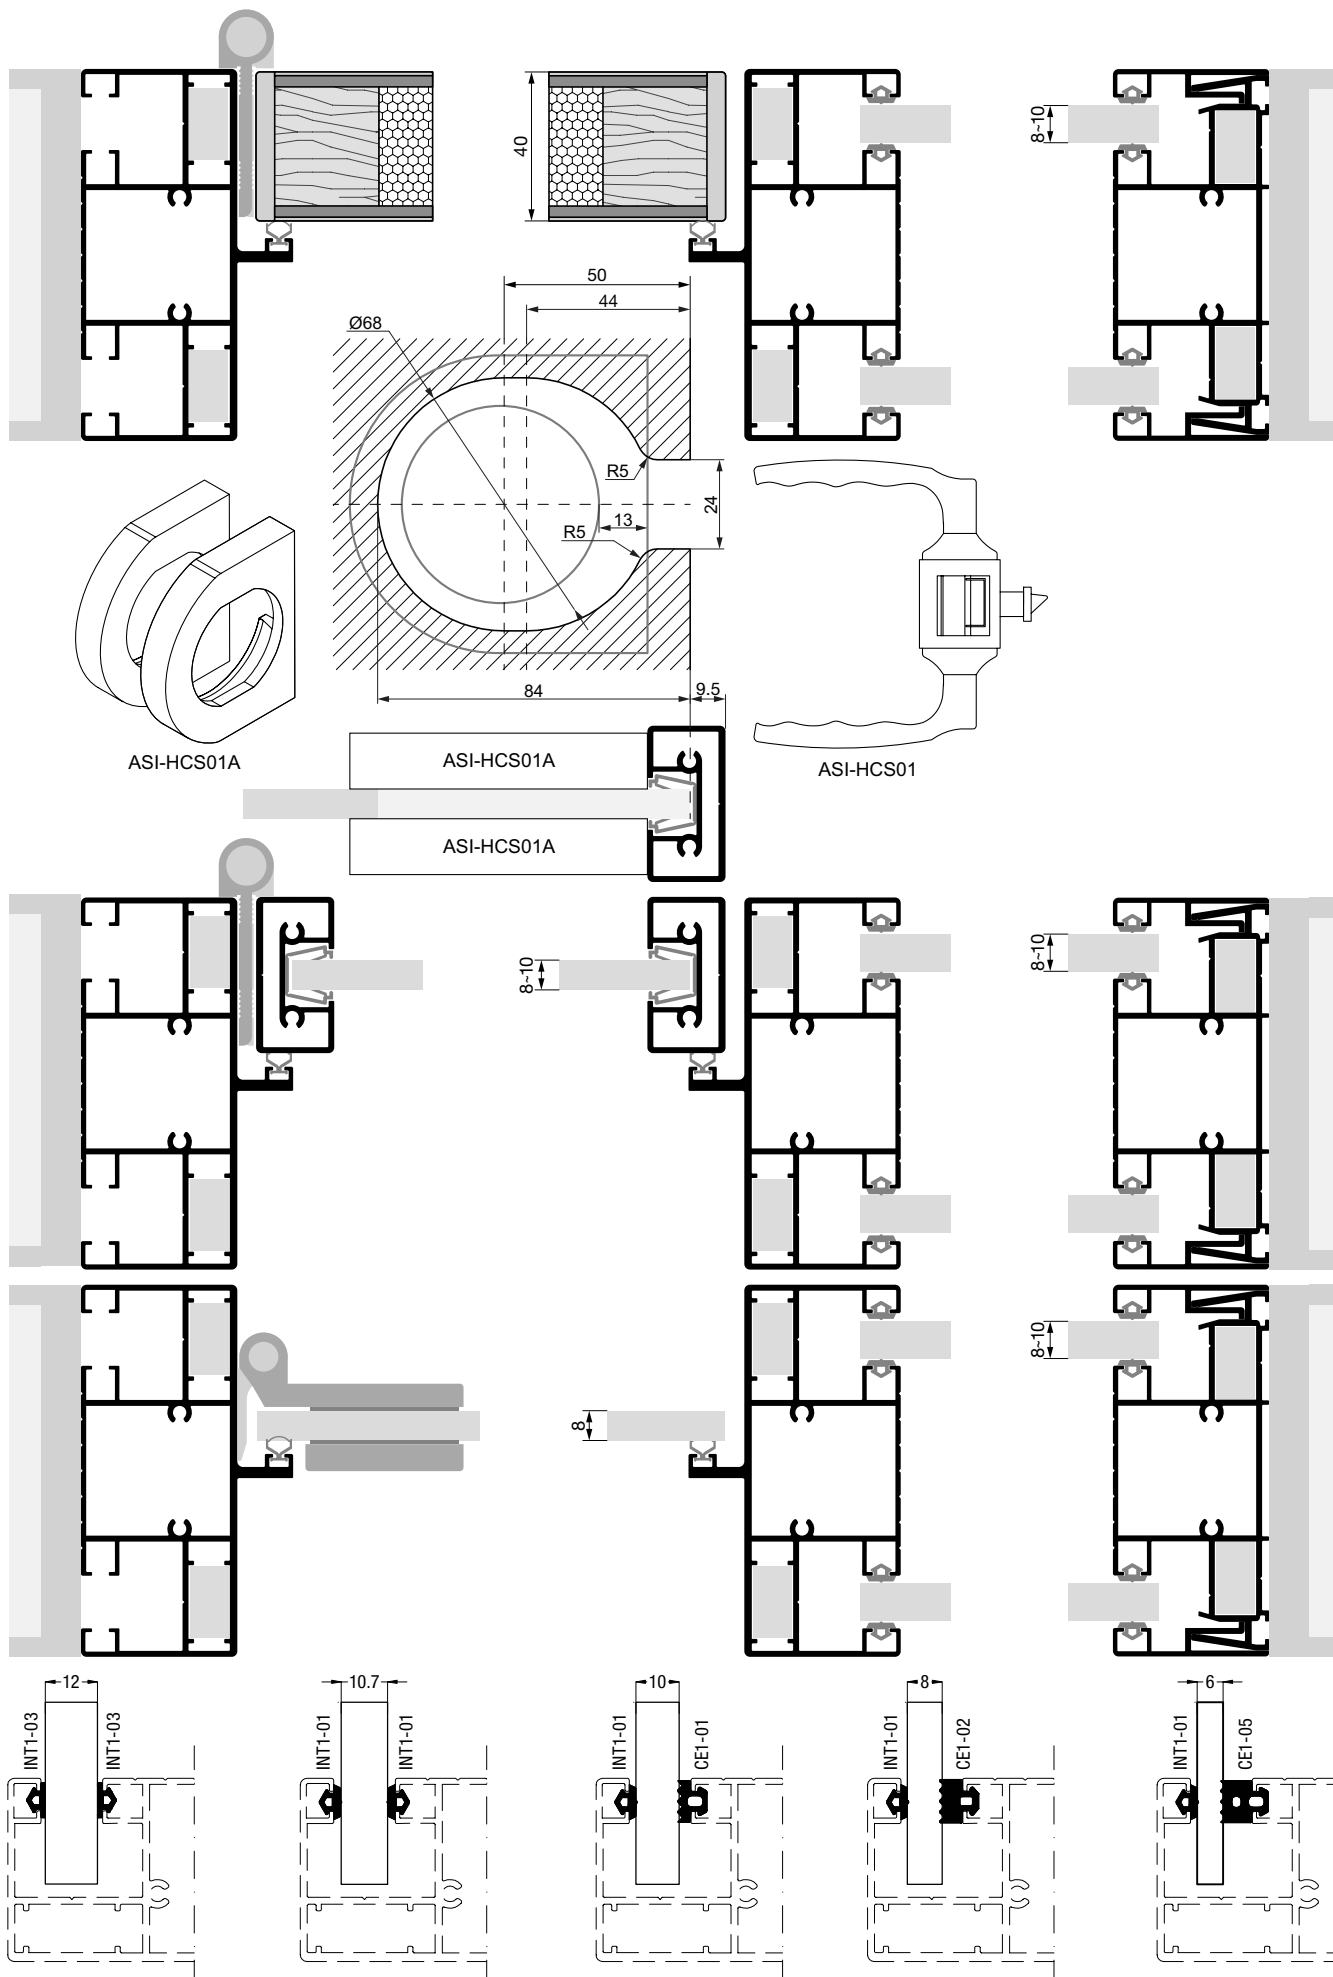

STAKLENE PREGRADE

Prikazane cene su izražene u evrima sa uračunatim PDV-om od 20%