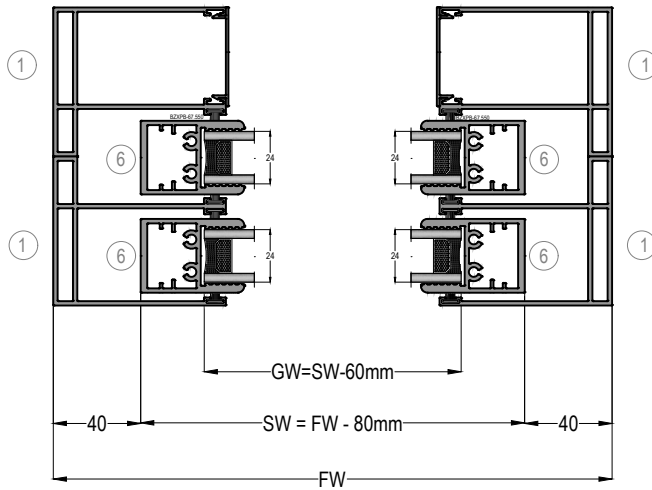

GILJOTINE G100T - VERTIKALNO KLIZNI SISTEM

Prikazane cene su izražene u evrima sa uračunatim PDV-om od 20%

Maksimalna širina 4500 mm, maksimalna visina 3000 mm