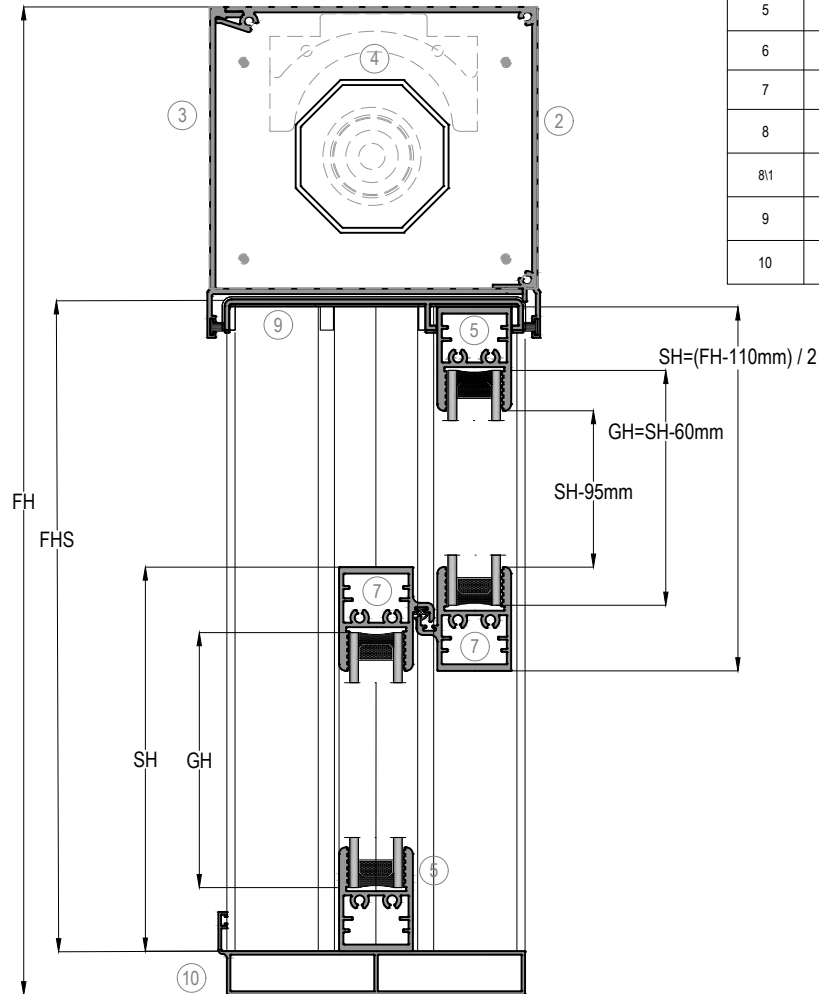

## DIMENZIJE REZANJA I PRIBOR

PROFILI					
Redni broj	Kom	Šifra	Profil	Naziv	Dimenzije rezanja
1	4	G100T 01		Vodilica	FHS = FH - 152mm
2	1	G100T 02 R		Spoljni pokrivni profil za motor	FW - 6mm
3	1	G100T 03 R		Unutrašnji pokrivni profil za motor	FW - 6mm
4	1	G100 A12		Galvanizovan profil	FW - 40mm
5	2	G100T 11		Horizontalno krilo - gornje i donje	FW - 80mm
6	4	G100T 11		Vertikalno krilo	SH - 95mm
7	2	G100T 12		Horizontalno preklopno krilo	FW - 80mm
8	2	G100T 05		Pokrivni profil vodilice	FHS
8/1	2	G100T 05		Pokrivni profil vodilice	FHS - SH
9	1	G100T 04		Završni pokrivni profil krila	FW - 175mm
10	1	G100T 06		Donji horizontalni profil	FW