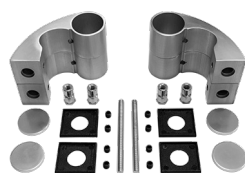

Šampanj / Silver / Mat

PH-7060-SP

**20.40€**

Set držača za rukohvat Ø40 sa aluminijumskim čepovima

Bela / Crna / Antracit

NT 4037

**25.43€**

Set držača za rukohvat Ø40 sa aluminijumskim čepovima