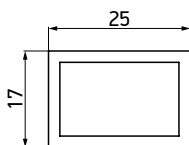

F40 Classic horizontalni
noseći profil - 6 m
Antracit RAL 7016

PR-2776-AT **27.00€**