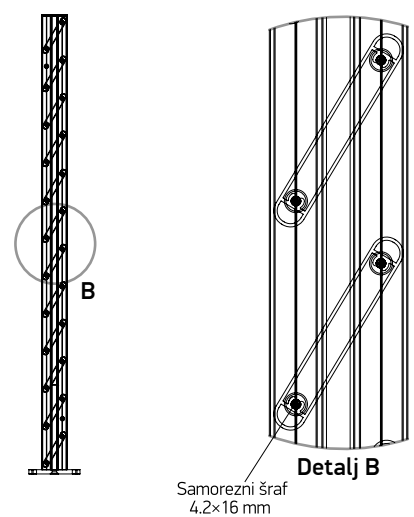

 <p>F60 Louver adapter 60×17.5 mm - 6 m Antracit RAL 7016 PR-9452-AT <b>47.20€</b></p>	 <p>F60 Louver lamela 95×14 mm - 6 m Antracit RAL 7016 PR-9453-AT <b>48.00€</b></p>	 <p>F60 Louver podni anker sa rozetnom Antracit RAL 7016 AK-5400-AT <b>17.50€</b></p>	 <p>F60 Louver poklopac stuba 60×60 mm Antracit RAL 7016 AK-5352B-AT <b>5.70€</b></p>	 <p>F60 Louver poklopac adaptera 60×17.5 mm Antracit RAL 7016 AK-5403-AT <b>0.94€</b></p>
---	--	--	---	--

Samorezni šraf 4.2×16 mm

Za visinu ograde od 1 m postavlja se cca 12 lamela. Maksimalna širina 150 cm × visina 150 cm.