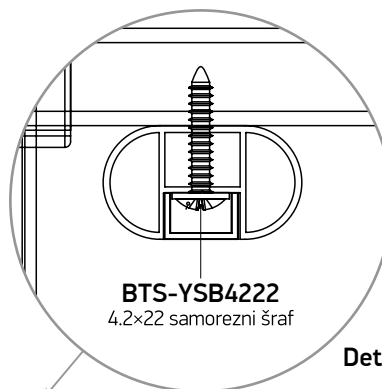

Čelični anker 20 cm

NT 4029 **2.41€**

100 kom

Samorezni šrafovi 4.2×22 mm  
BTS-YSB4222 **4.60€**

Čelični anker 33 cm

NT 4029-A **3.80€**

BTS-YSB4222  
4.2×22 samorezni šraf

Podna rozetna za jednokanalni  
stub 40×40 mm  
Antracit RAL 7016