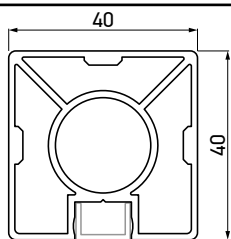

F40 CLASSIC - DVORIŠNE ALUMINIJUMSKE OGRADE

Prikazane cene su izražene u evrima sa uračunatim PDV-om od 20%

F40 Classic stub
40×40 mm - 6 m
Antracit RAL 7016

PR-8337-AT **72.00€**

F40 Classic pokrivni profil
stuba 40×40 mm - 6 m
Antracit RAL 7016

PR-5683-AT **6.00€**