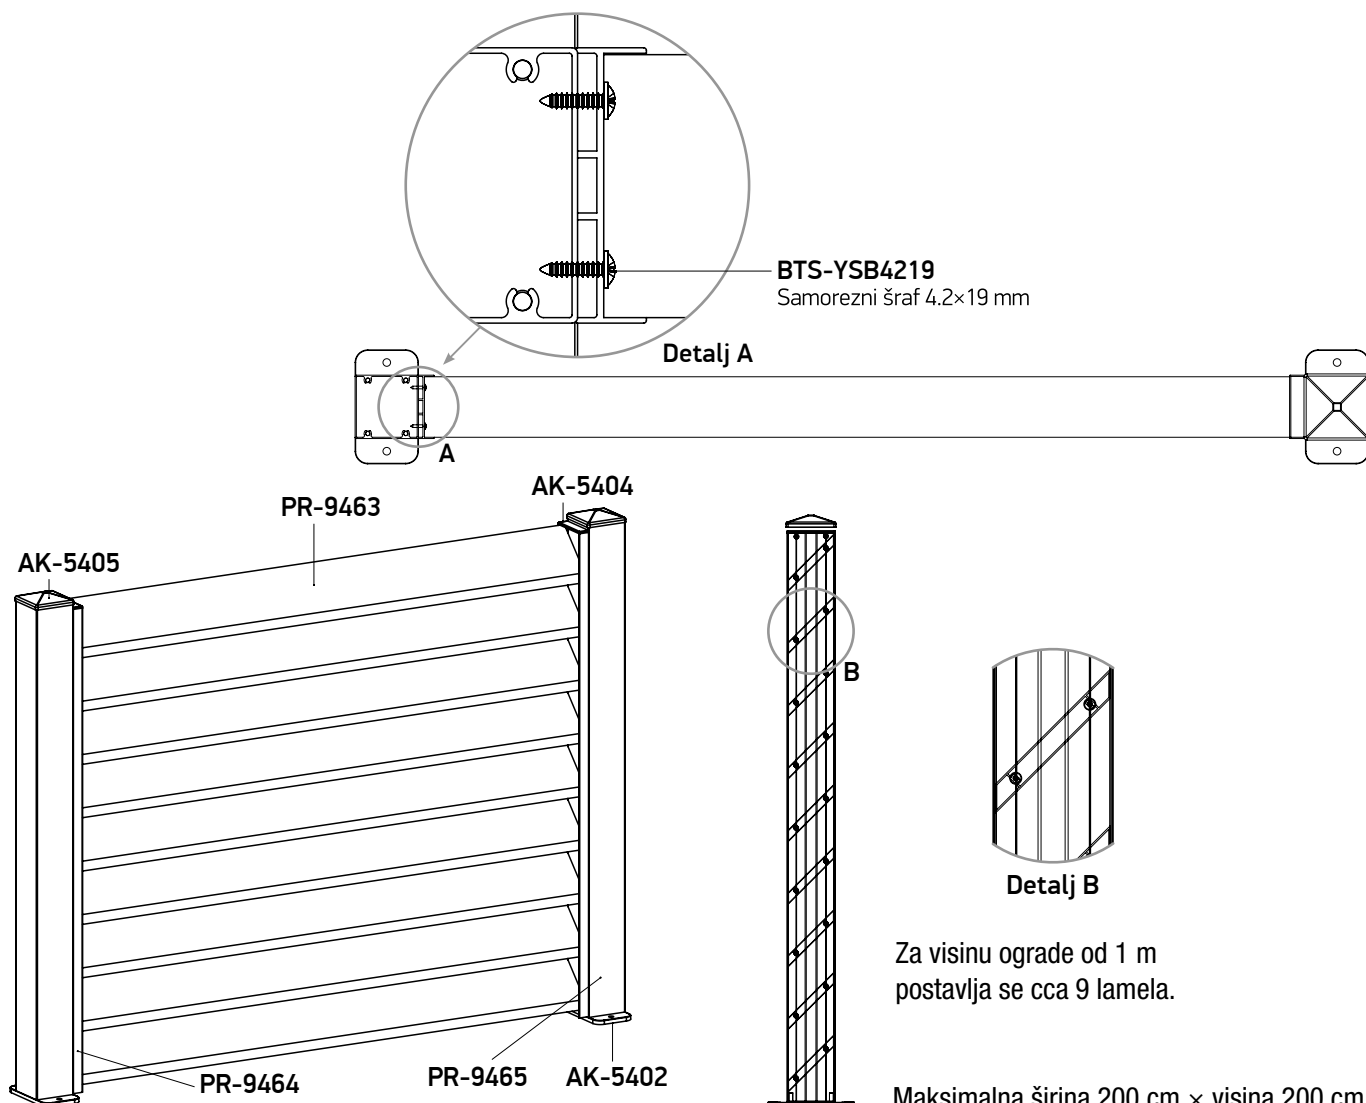

F100 - DVORIŠNE ALUMINIJUMSKE OGRADE

Prikazane cene su izražene u evrima sa uračunatim PDV-om od 20%

F100 stub 100×100 mm 6 m Antracit RAL 7016 PR-9465-AT 190.00€	F100 adapter 100×25.6 mm - 6 m Antracit RAL 7016 PR-9464-AT 66.00€	F100 lamela 152×17 mm 6 m Antracit RAL 7016 PR-9463-AT 99.00€	F100 podna stopa Antracit RAL 7016 AK-5402-AT 19.35€	F100 PVC čepovi za adapter Antracit RAL 7016 AK-5404-AT 1.10€
F100 poklopac stuba 100×100 mm Antracit RAL 7016 AK-5405-AT 8.50€	Turbo vjak sa glavom 7.5×100 mm 100 komada 100210 11.00€	Anker M10×100 mm sa ukrasnom kapom 1 kom BTS-KSG10X100 2.13€	Würth samorezni šrafovi 3.9×19 mm Pakovanje 1000 kom 0207083919 13.80€	Samorezni šrafovi 4.2×22 mm Pakovanje 100 kom BTS-YSB4222 4.60€