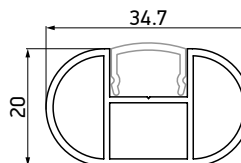

F40 Classic vertikalni profil
20×34.7 mm - 6 m
Antracit RAL 7016

PR-4529-AT **31.00€**

F40 Classic pokrivni profil
12×8 mm za vertikalni profil-6 m
Antracit RAL 7016

PR-2647-AT **4.50€**