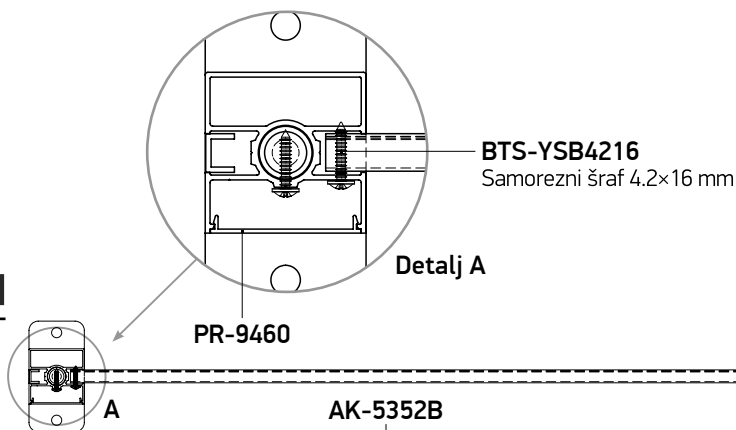

F60 - DVORIŠNE ALUMINIJUMSKE OGRADE

Prikazane cene su izražene u evrima sa uračunatim PDV-om od 20%

F60 stub 60×60 mm - 6 m Antracit RAL 7016 PR-9458-AT 93.00€	F60 pokrivni profil za stub 60×60 mm - 6 m Antracit RAL 7016 PR-9459-AT 7.50€	F60 pokrivni profil za stub 60×60 mm - 6 m Antracit RAL 7016 PR-9460-AT 16.50€	F60 stub skretnica 90° 60×60 mm - 6 m Antracit RAL 7016 PR-9480-AT 74.50€	F60 pokrivni profil za stub skretnicu 90° - 6 m Antracit RAL 7016 PR-9481-AT 33.00€
F60 lamela 100×14 mm - 6 m Antracit RAL 7016 PR-9477-AT 51.30€	F60 podni anker sa rozetnom Antracit RAL 7016 AK-5400-AT 17.50€	F60 poklopac stuba 60×60 mm Antracit RAL 7016 AK-5352B-AT 5.70€	Anker M10×100 mm sa ukrasnom kapom 1 kom BTS-KSG10X100 2.13€	Würth samorezni šrafovi 3.9×19 mm Pakovanje 1000 kom 0207083919 13.80€

Rawplug R-KEM II
dvokomponentni lepak 300 ml

R-KEM II **9.50€**