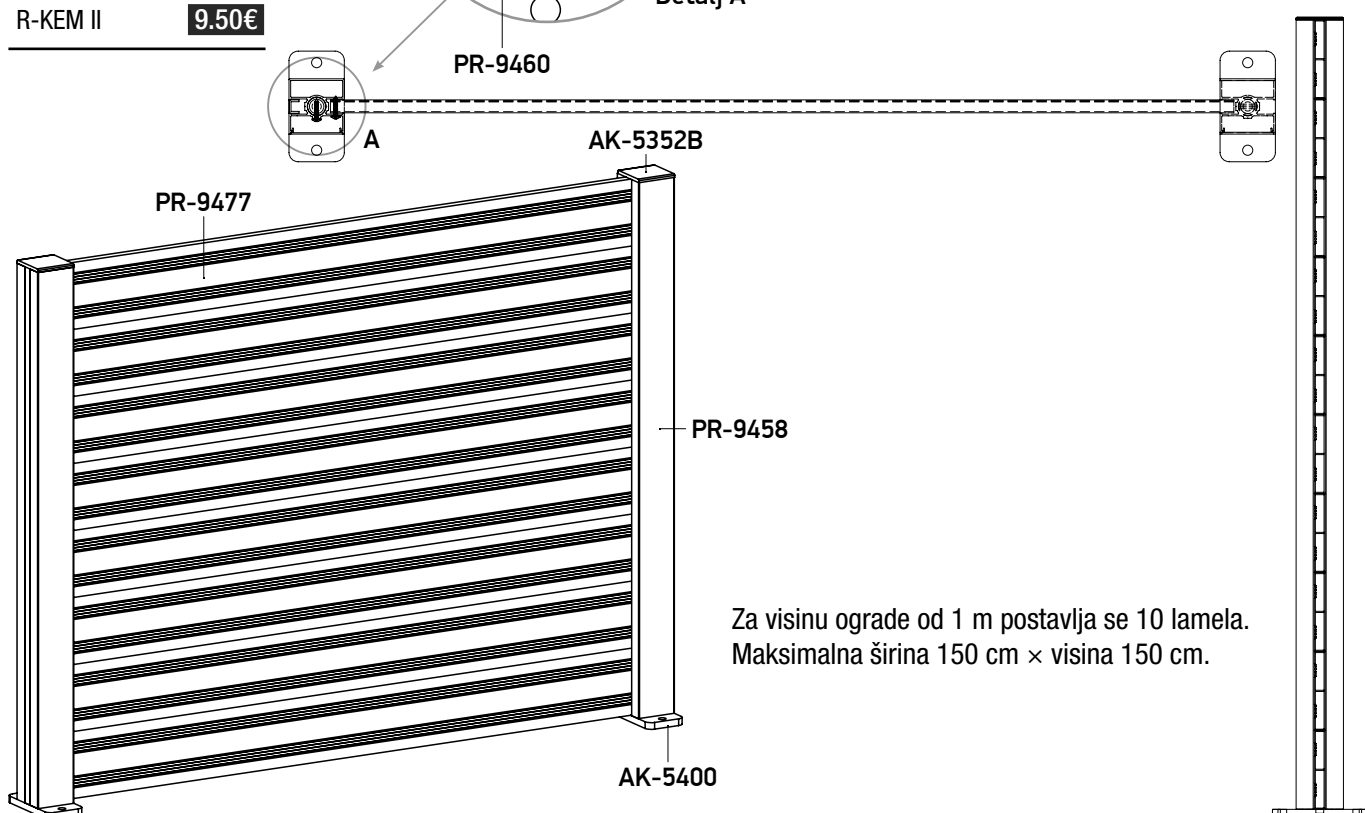

F60 - DVORIŠNE ALUMINIJUMSKE OGRADE

Prikazane cene su izražene u evrima sa uračunatim PDV-om od 20%

F60 stub 60×60 mm - 6 m Antracit RAL 7016 PR-9458-AT 93.00€	F60 pokrivni profil za stub 60×60 mm - 6 m Antracit RAL 7016 PR-9459-AT 7.50€	F60 pokrivni profil za stub 60×60 mm - 6 m Antracit RAL 7016 PR-9460-AT 16.50€	F60 stub skretnica 90° 60×60 mm - 6 m Antracit RAL 7016 PR-9480-AT 74.50€	F60 pokrivni profil za stub skretnicu 90° - 6 m Antracit RAL 7016 PR-9481-AT 33.00€
F60 lamela 100×14 mm - 6 m Antracit RAL 7016 PR-9477-AT 51.30€	F60 podni anker sa rozetnom Antracit RAL 7016 AK-5400-AT 17.50€	F60 poklopac stuba 60×60 mm Antracit RAL 7016 AK-5352B-AT 5.70€	Anker M10×100 mm sa ukrasnom kapom 1 kom BTS-KSG10X100 2.13€	Würth samorezni šrafovi 3.9×19 mm Pakovanje 1000 kom 0207083919 13.80€

Rawplug R-KEM II
dvokomponentni lepak 300 ml

R-KEM II **9.50€**