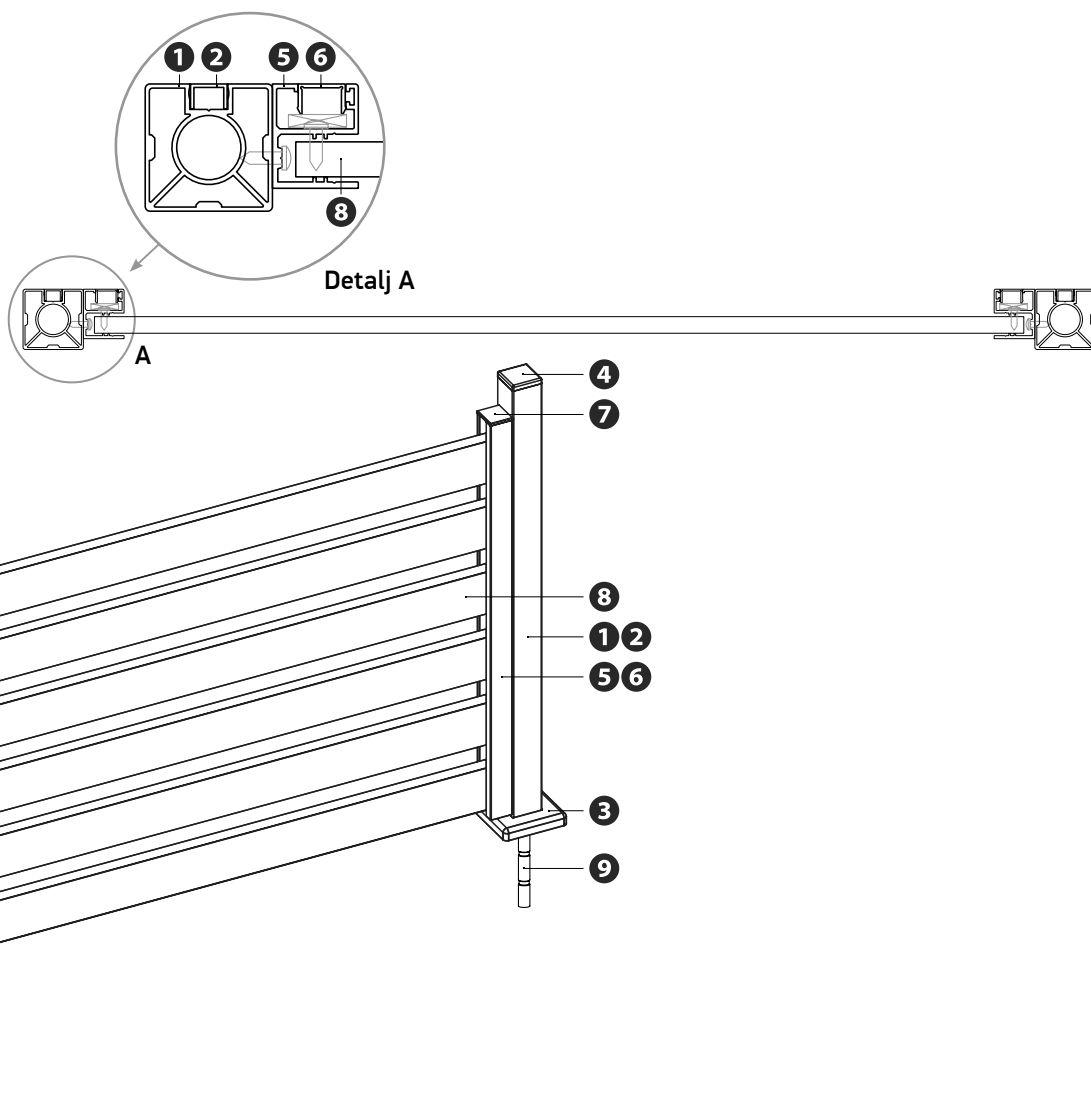

EKO DVORIŠNE ALUMINIJUMSKE OGRADE

Prikazane cene su izražene u evrima sa uračunatim PDV-om od 20%

  1	 2	 3	 4	 4
Jednokanalni stub 40×40 mm - 6 m Antracit RAL 7016 PR-8337-AT 72.00€	Pokrivi profil jednokanalnog stuba 40×40 mm - 6 m Antracit RAL 7016 PR-5683-AT 6.00€	Podna rozetna za jednokanalni stub 40×40 mm Antracit RAL 7016 KTA 4107 1.80€	Poklopac za jednokanalni stub 40×40 mm Antracit RAL 7016 KTA 4600 1.91€	Poklopac za jednokanalni stub 40×40 mm Antracit RAL 7016 AK-5134-AT 3.40€
  5	 6	 7	 8	 9 Čelični anker 20 cm NT 4029 2.41€
Nosač lamele 27×33 mm - 6 m Antracit RAL 7016 PR-7589-AT 32.00€	Bočni poklopac za nosač lamele - 6 m Antracit RAL 7016 PR-7588-AT 7.70€	Poklopac nosača lamele Antracit RAL 7016 AK-5144-AT 3.00€	Lamela 11×50 mm - 6 m Antracit RAL 7016 AL97208AT 28.00€	 9 Čelični anker 33 cm NT 4029-A 3.80€