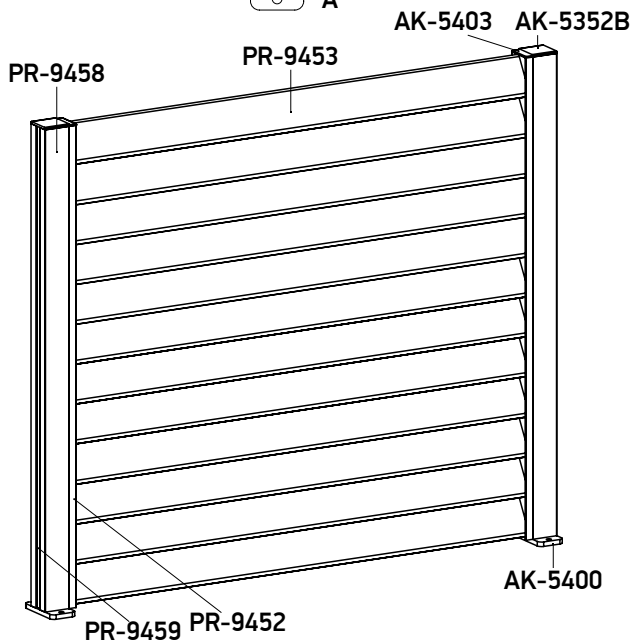

Samorezni šraf 4.2×16 mm

Za visinu ograde od 1 m postavlja se cca 12 lamela. Maksimalna širina 150 cm × visina 150 cm.