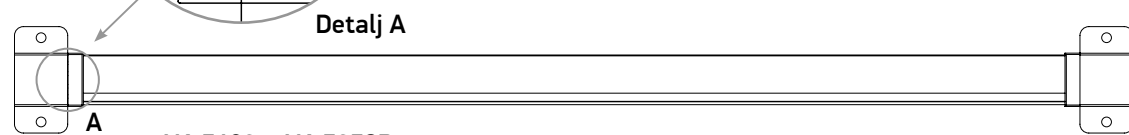

Samorezni šraf 4.2×16 mm

Za visinu ograde od 1 m postavlja se cca 12 lamela. Maksimalna širina 150 cm × visina 150 cm.