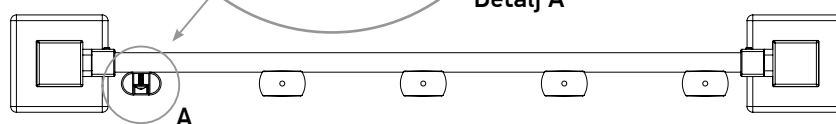

BTS-YSB4222
4.2×22 samorezni šraf

KTA 4107 **1.80€**

Detalj A

A

AK-5134

AK-5390

PR-2776

PR-8337

AK-5391

AK-5392

PR-4529

PR-2647

AK-5234