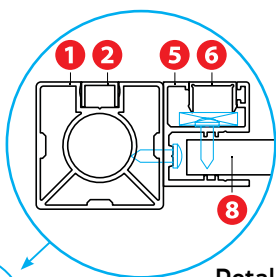

EKO DVORIŠNE ALUMINIJUMSKE OGRADE

Prikazane cene su izražene u evrima sa uračunatim PDV-om od 20%

Jednokanalni stub 40×40 mm - 6 m Antracit RAL 7016 PR-8337-AT 72.00€	Pokrivni profil jednokanalnog stuba 40×40 mm - 6 m Antracit RAL 7016 PR-5683-AT 6.00€	Podna rozetna za jednokanalni stub 40×40 mm Antracit RAL 7016 KTA 4107 1.80€	Poklopac za jednikanalni stub 40×40 mm Antracit RAL 7016 KTA 4600 1.91€	Poklopac za jednikanalni stub 40×40 mm Antracit RAL 7016 AK-5134-AT 3.40€
				Čelični anker 20 cm NT 4029 2.41€
Nosač lamele 27×33 mm - 6 m Antracit RAL 7016 PR-7589-AT 32.00€	Bočni poklopac za nosač lamele - 6 m Antracit RAL 7016 PR-7588-AT 7.70€	Poklopac nosača lamele Antracit RAL 7016 AK-5144-AT 3.00€	Lamela 11×50 mm - 6 m Antracit RAL 7016 AL97208AT 28.00€	Čelični anker 33 cm NT 4029-A 3.80€