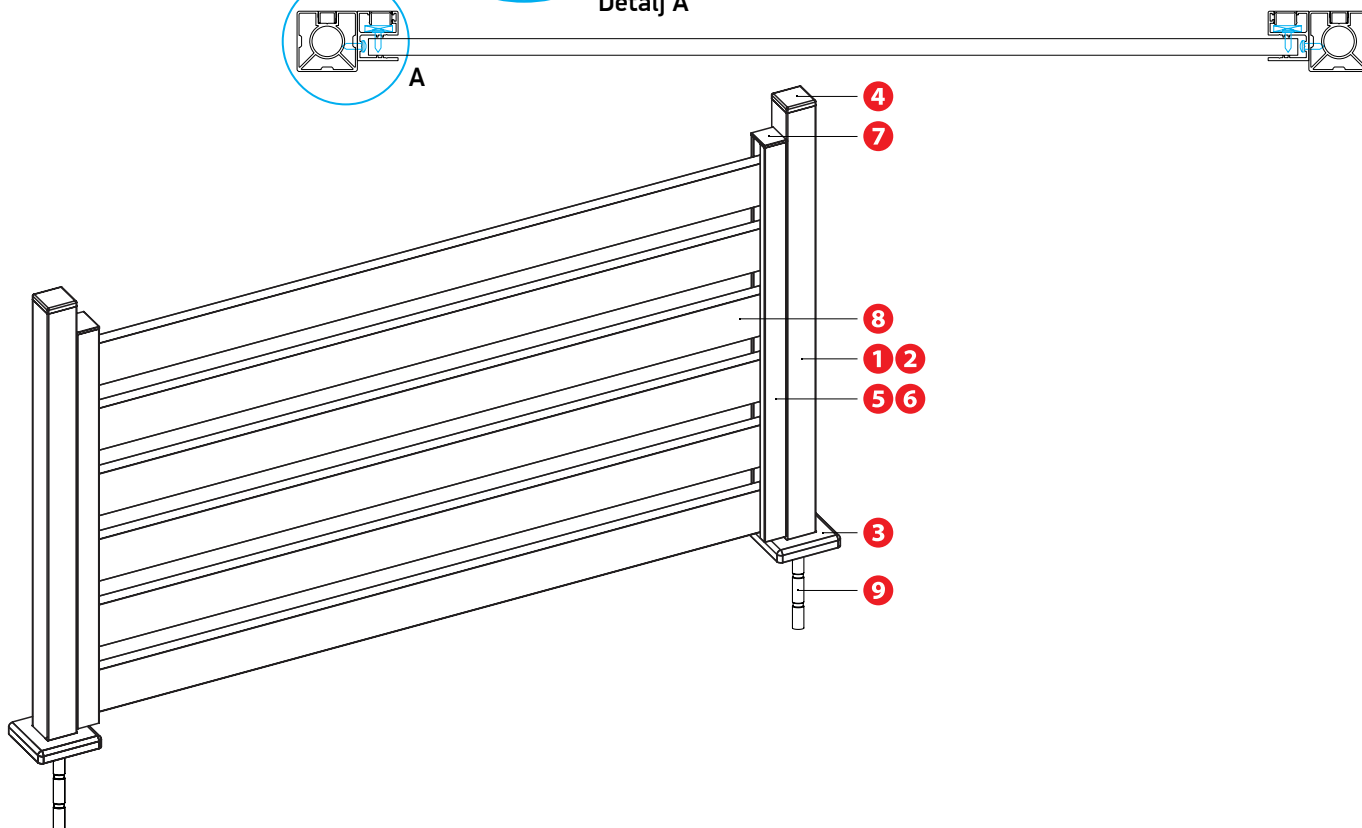

EKO DVORIŠNE ALUMINIJUMSKE OGRADE

Prikazane cene su izražene u evrima sa uračunatim PDV-om od 20%

Jednokanalni stub 40×40 mm - 6 m Antracit RAL 7016 PR-8337-AT 72.00€	Pokrivni profil jednokanalnog stuba 40×40 mm - 6 m Antracit RAL 7016 PR-5683-AT 6.00€	Podna rozetna za jednokanalni stub 40×40 mm Antracit RAL 7016 KTA 4107 1.80€	Poklopac za jednikanalni stub 40×40 mm Antracit RAL 7016 KTA 4600 1.91€	Poklopac za jednikanalni stub 40×40 mm Antracit RAL 7016 AK-5134-AT 3.40€
				Čelični anker 20 cm NT 4029 2.41€
Nosač lamele 27×33 mm - 6 m Antracit RAL 7016 PR-7589-AT 32.00€	Bočni poklopac za nosač lamele - 6 m Antracit RAL 7016 PR-7588-AT 7.70€	Poklopac nosača lamele Antracit RAL 7016 AK-5144-AT 3.00€	Lamela 11×50 mm - 6 m Antracit RAL 7016 AL97208AT 28.00€	Čelični anker 33 cm NT 4029-A 3.80€

Detalj A