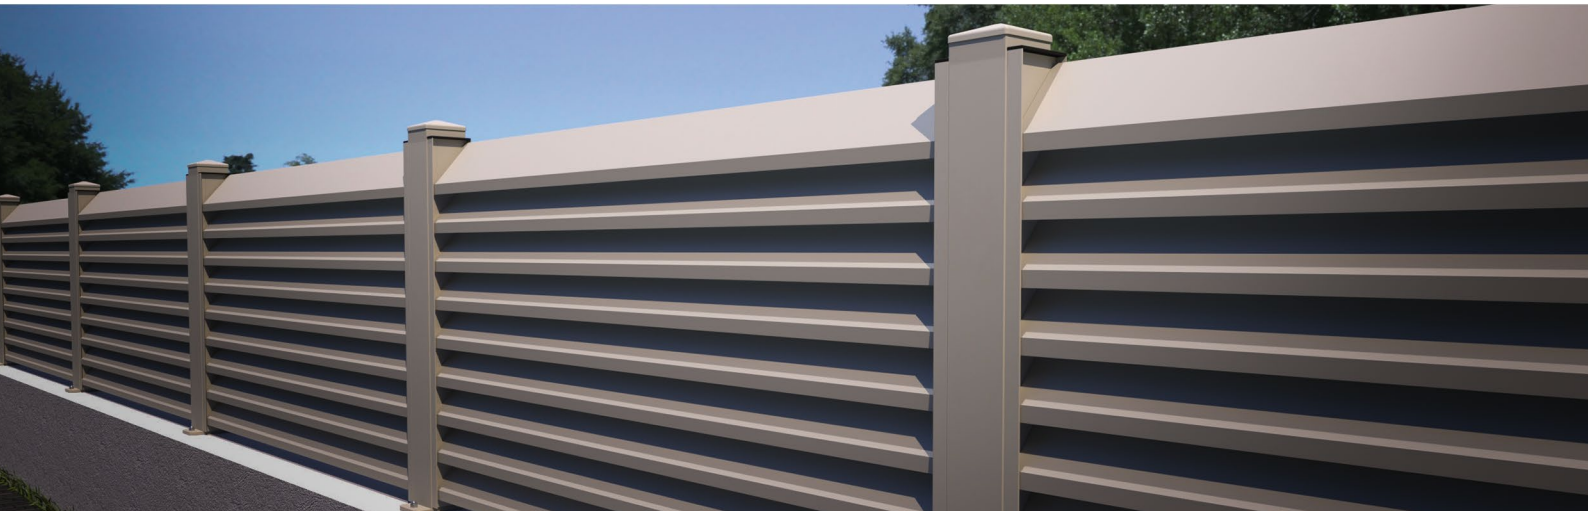

Samorezni šraf
4.2×16 mm

Detalj B

Za visinu ograde od 1 m postavlja se cca 12 lamela.
Maksimalna širina 150 cm × visina 150 cm.

F100

F100 - DVORIŠNE ALUMINIJUMSKE OGRADE

Prikazane cene su izražene u evrima sa uračunatim PDV-om od 20%