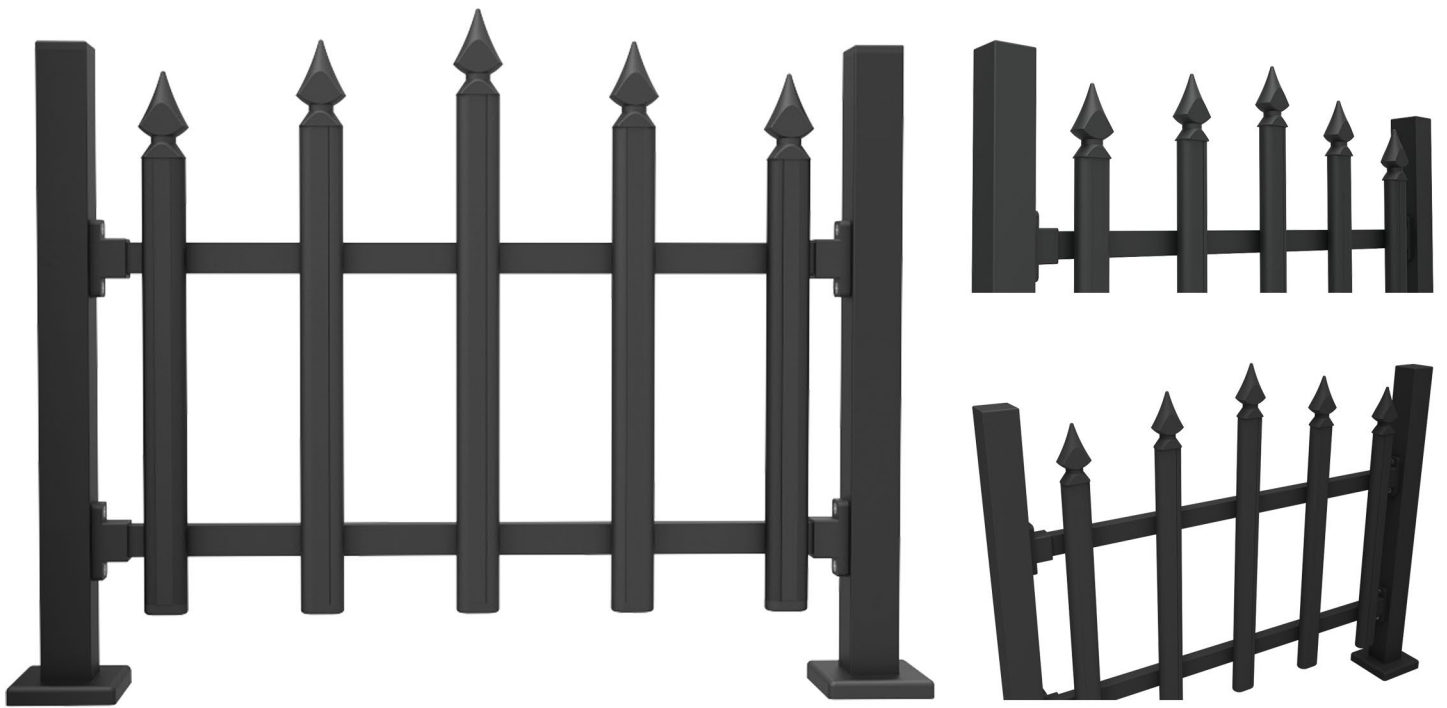

ALUMINIJUMSKE

DVORIŠNE OGRADE

Verzija 20230926

www.lyctum.com

F40 CLASSIC

F40 CLASSIC - DVORIŠNE ALUMINIJUMSKE OGRADE

Prikazane cene su izražene u evrima sa uračunatim PDV-om od 20%

 <p>F40 Classic stub 40×40 mm - 6 m Antracit RAL 7016</p> <p>PR-8337-AT 72.00€</p>	 <p>F40 Classic pokrivni profil stuba 40×40 mm - 6 m Antracit RAL 7016</p> <p>PR-5683-AT 6.00€</p>	 <p>F40 Classic horizontalni noseći profil - 6 m Antracit RAL 7016</p> <p>PR-2776-AT 27.00€</p>	 <p>F40 Classic vertikalni profil 20×34.7 mm - 6 m Antracit RAL 7016</p> <p>PR-4529-AT 31.00€</p>	 <p>F40 Classic pokrivni profil 12×8 mm za vertikalni profil-6 m Antracit RAL 7016</p> <p>PR-2647-AT 4.50€</p>
--	--	---	--	--

 <p>F40 Classic podni anker 40×40 mm Antracit RAL 7016</p> <p>AK-5234-AT 17.00€</p>	 <p>F40 Classic poklopac stuba 40×40 mm Antracit RAL 7016</p> <p>AK-5134-AT 3.40€</p>	 <p>F40 Classic nosač horizontalnog profila 17×25 mm Antracit RAL 7016</p> <p>AK-5391-AT 5.70€</p>	 <p>F40 Classic ukrasna kapa šiljak Antracit RAL 7016</p> <p>AK-5390-AT 4.50€</p>	 <p>F40 Classic poklopac horizontalnog profila 17×25 mm Antracit RAL 7016</p> <p>AK-5392-AT 2.25€</p>
---	---	--	---	---

Rawlplug R-KEM II dvokomponentni lepak 300 ml

R-KEM II **9.50€**

BTS-YSB4216 Samorezni šraf 4.2×16 mm

Detalj A

Za visinu ograde od 1 m postavlja se 10 lamela.
Maksimalna širina 150 cm × visina 150 cm.

F60 LOUVER

Samorezni šraf
4.2×16 mm

Detalj B

Za visinu ograde od 1 m postavlja se cca 12 lamela.
Maksimalna širina 150 cm × visina 150 cm.

F100

F100 - DVORIŠNE ALUMINIJUMSKE OGRADE

Prikazane cene su izražene u evrima sa uračunatim PDV-om od 20%