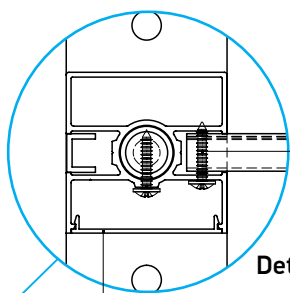

Rawlplug R-KEM II dvokomponentni lepak 300 ml

R-KEM II **9.50€**

BTS-YSB4216 Samorezni šraf 4.2×16 mm

Detalj A

Za visinu ograde od 1 m postavlja se 10 lamela.
Maksimalna širina 150 cm × visina 150 cm.

F60 LOUVER