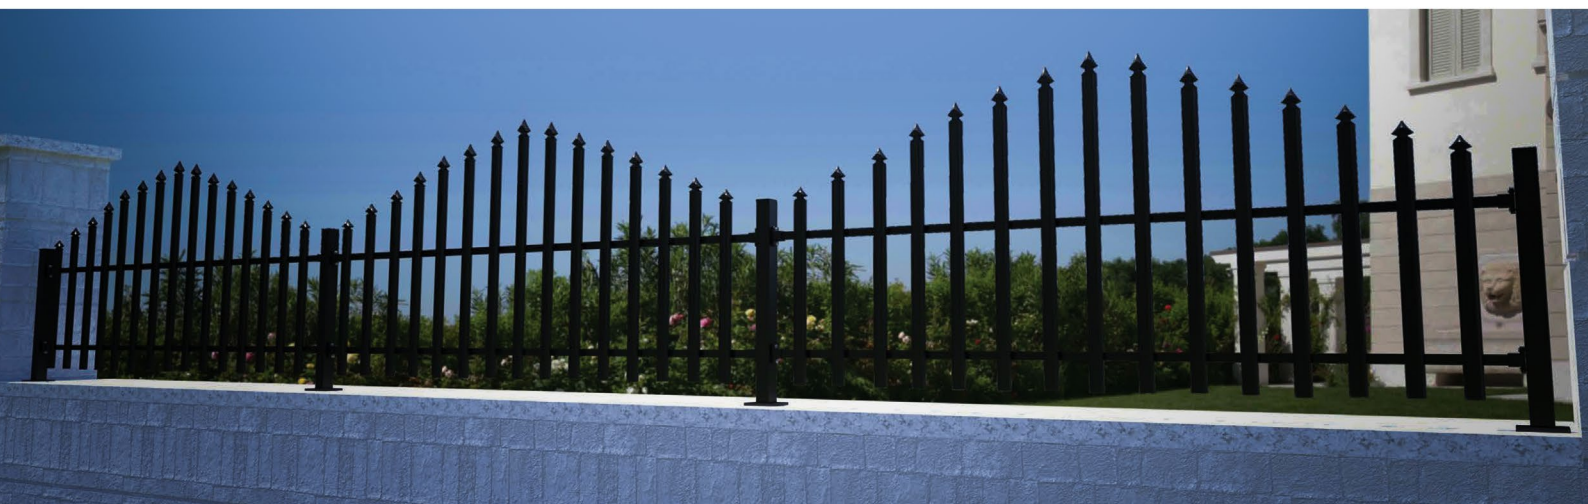

ALUMINIJUMSKE

DVORIŠNE OGRADE

Verzija 20230926

www.lyctum.com

F40 CLASSIC

F40 CLASSIC - DVORIŠNE ALUMINIJUMSKE OGRADE

Prikazane cene su izražene u evrima sa uračunatim PDV-om od 20%

 <p>F40 Classic stub 40×40 mm - 6 m Antracit RAL 7016</p> <p>PR-8337-AT 72.00€</p>	 <p>F40 Classic pokrivni profil stuba 40×40 mm - 6 m Antracit RAL 7016</p> <p>PR-5683-AT 6.00€</p>	 <p>F40 Classic horizontalni noseći profil - 6 m Antracit RAL 7016</p> <p>PR-2776-AT 27.00€</p>	 <p>F40 Classic vertikalni profil 20×34.7 mm - 6 m Antracit RAL 7016</p> <p>PR-4529-AT 31.00€</p>	 <p>F40 Classic pokrivni profil 12×8 mm za vertikalni profil-6 m Antracit RAL 7016</p> <p>PR-2647-AT 4.50€</p>
--	--	---	--	--