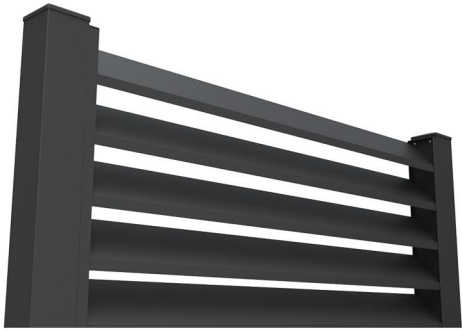

Samorezni šraf
4.2×16 mm

Detalj B

Za visinu ograde od 1 m postavlja se cca 12 lamela.
Maksimalna širina 150 cm × visina 150 cm.

F100

F100 - DVORIŠNE ALUMINIJUMSKE OGRADE

Prikazane cene su izražene u evrima sa uračunatim PDV-om od 20%