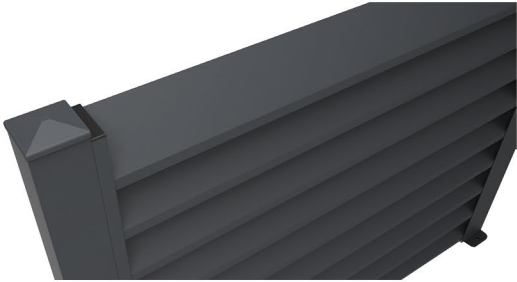

Samorezni šraf
4.2×16 mm

Detalj B

Za visinu ograde od 1 m postavlja se cca 12 lamela.
Maksimalna širina 150 cm × visina 150 cm.

F100

F100 - DVORIŠNE ALUMINIJUMSKE OGRADE

Prikazane cene su izražene u evrima sa uračunatim PDV-om od 20%