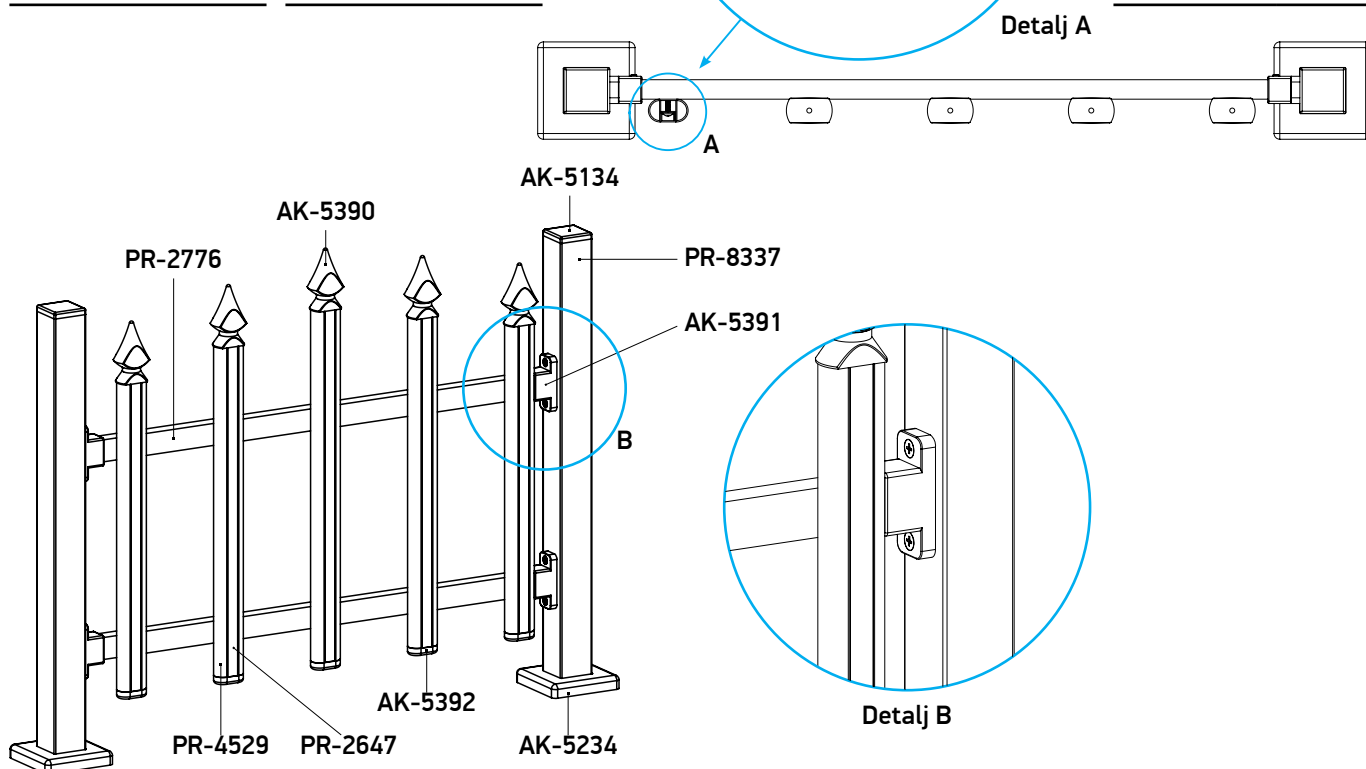

F40 CLASSIC - DVORIŠNE ALUMINIJUMSKE OGRADE

Prikazane cene su izražene u evrima sa uračunatim PDV-om od 20%

F40 Classic stub 40×40 mm - 6 m Antracit RAL 7016 PR-8337-AT 72.00€	F40 Classic pokrivni profil stuba 40×40 mm - 6 m Antracit RAL 7016 PR-5683-AT 6.00€	F40 Classic horizontalni noseći profil - 6 m Antracit RAL 7016 PR-2776-AT 27.00€	F40 Classic vertikalni profil 20×34.7 mm - 6 m Antracit RAL 7016 PR-4529-AT 31.00€	F40 Classic pokrivni profil 12×8 mm za vertikalni profil-6 m Antracit RAL 7016 PR-2647-AT 4.50€

F40 Classic podni anker 40×40 mm Antracit RAL 7016 AK-5234-AT 17.00€	F40 Classic poklopac stuba 40×40 mm Antracit RAL 7016 AK-5134-AT 3.40€	F40 Classic nosač horizontalnog profila 17×25 mm Antracit RAL 7016 AK-5391-AT 5.70€	F40 Classic ukrasna kapa šiljak Antracit RAL 7016 AK-5390-AT 4.50€	F40 Classic poklopac horizontalnog profila 17×25 mm Antracit RAL 7016 AK-5392-AT 2.25€

100 kom Turbo vijak 7.5×100 mm BTS-VT75100 17.30€	Čelični anker 20 cm NT 4029 2.41€	BTS-YSB4222 4.2×22 samorezni šraf	Podna rozetna za jednokanalni stub 40×40 mm Antracit RAL 7016 KTA 4107 1.80€
100 kom Samorezni šrafovi 4.2×22 mm BTS-YSB4222 4.60€	Čelični anker 33 cm NT 4029-A 3.80€