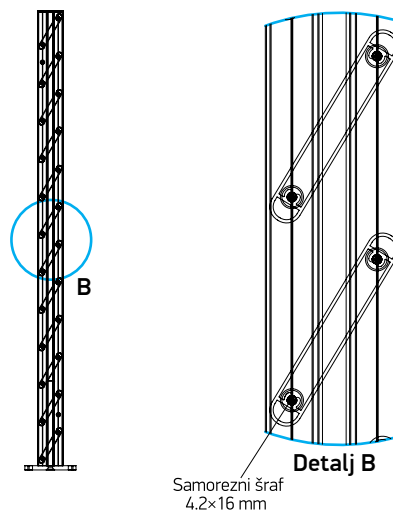

1 kom
Anker M10×100 mm sa kapom
BTS-KSG10X100 **2.13€**

1000 kom
Würth 3.9×19 mm
0207083919 **13.80€**

100 kom
Samorezni šrafovi 4.2×22 mm
BTS-YSB4222 **4.60€**

BTS-YSB4216
Samorezni šraf 4.2×16 mm

Detalj A

Samorezni šraf
4.2×16 mm

Detalj B

Za visinu ograde od 1 m postavlja se cca 12 lamela.
Maksimalna širina 150 cm × visina 150 cm.

F100

F100 - DVORIŠNE ALUMINIJUMSKE OGRADE

Prikazane cene su izražene u evrima sa uračunatim PDV-om od 20%