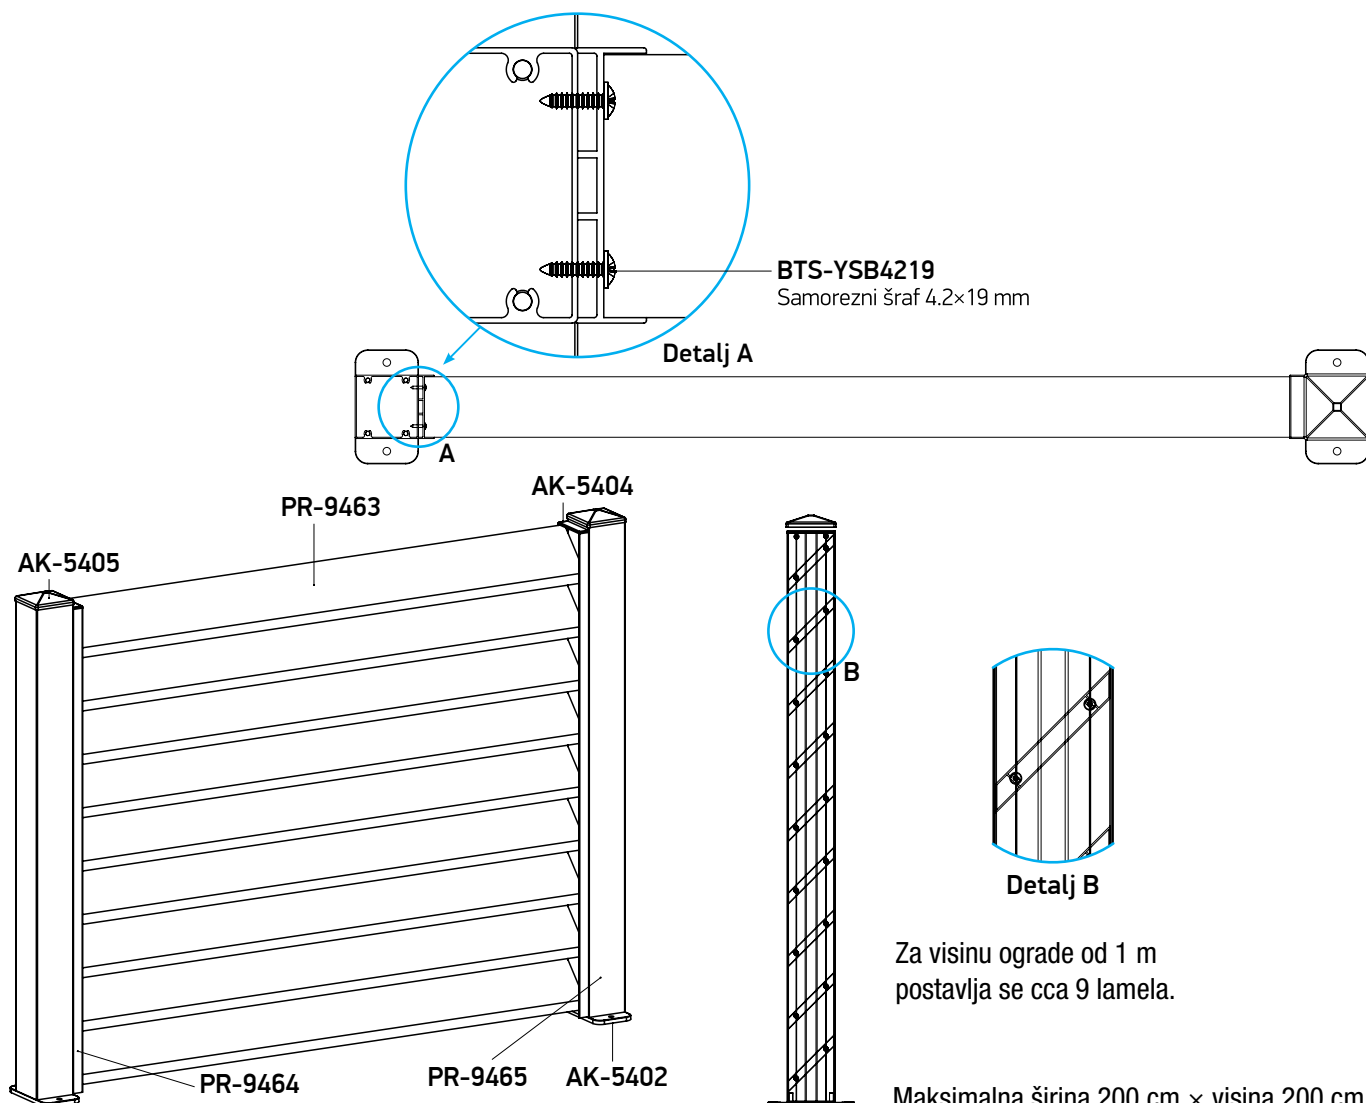

F100 - DVORIŠNE ALUMINIJUMSKE OGRADE

Prikazane cene su izražene u evrima sa uračunatim PDV-om od 20%

F100 stub 100×100 mm 6 m Antracit RAL 7016 PR-9465-AT 190.00€	F100 adapter 100×25.6 mm - 6 m Antracit RAL 7016 PR-9464-AT 66.00€	F100 lamela 152×17 mm 6 m Antracit RAL 7016 PR-9463-AT 99.00€	F100 podna stopa Antracit RAL 7016 AK-5402-AT 19.35€	F100 PVC čepovi za adapter Antracit RAL 7016 AK-5404-AT 1.10€
F100 poklopac stuba 100×100 mm Antracit RAL 7016 AK-5405-AT 8.50€	Turbo vjak sa glavom 7.5×100 mm 100 komada 100210 11.00€	Anker M10×100 mm sa ukrasnom kapom 1 kom BTS-KSG10X100 2.13€	Würth samorezni šrafovi 3.9×19 mm Pakovanje 1000 kom 0207083919 13.80€	Samorezni šrafovi 4.2×22 mm Pakovanje 100 kom BTS-YSB4222 4.60€