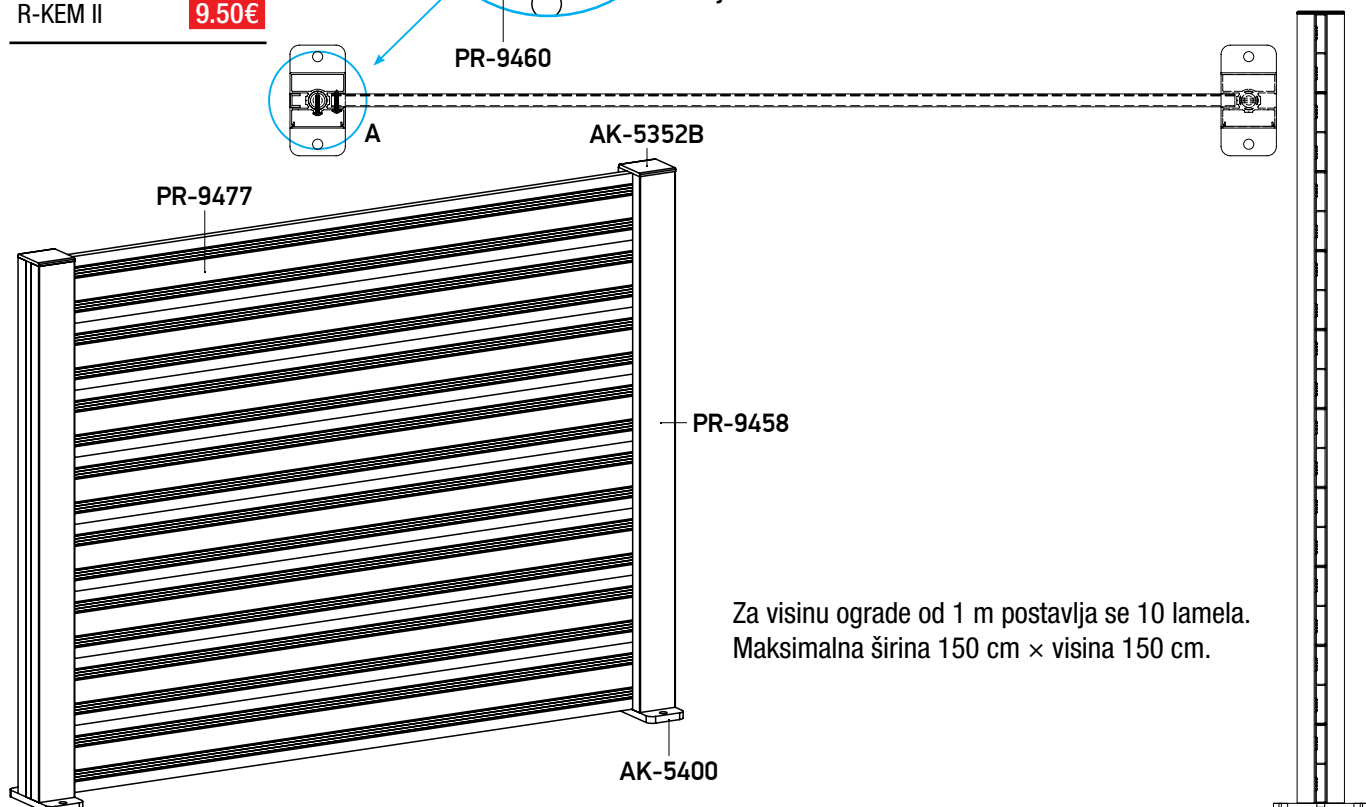

Rawlplug R-KEM II dvokomponentni lepak 300 ml

R-KEM II **9.50€**

BTS-YSB4216 Samorezni šraf 4.2×16 mm

Detalj A

Za visinu ograde od 1 m postavlja se 10 lamela.
Maksimalna širina 150 cm × visina 150 cm.

F60 LOUVER