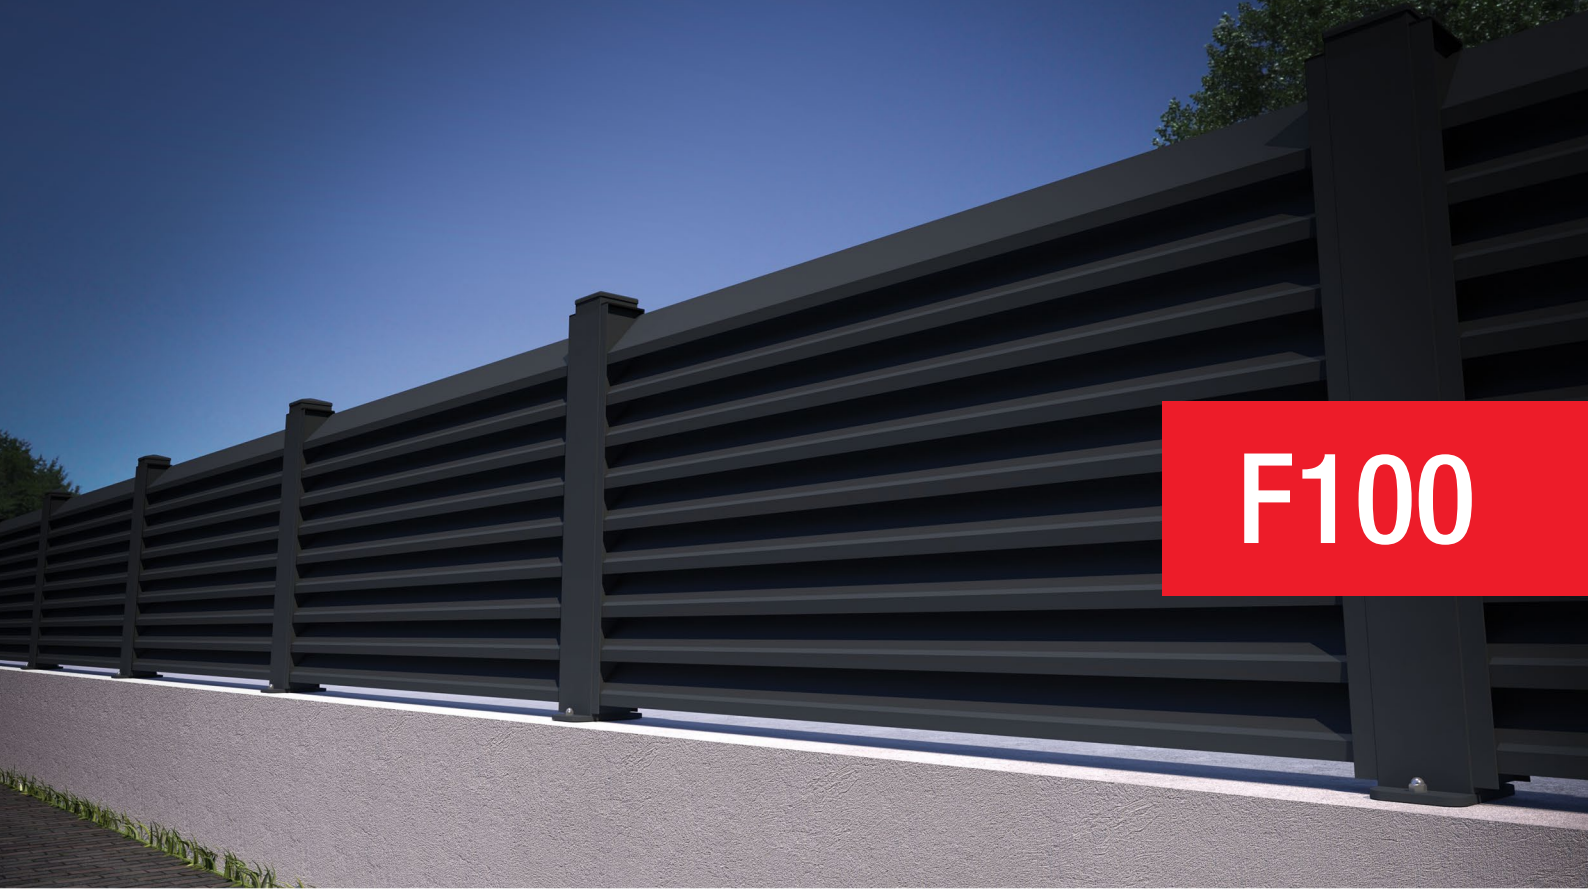

Samorezni šraf
4.2×16 mm

Detalj B

Za visinu ograde od 1 m postavlja se cca 12 lamela.
Maksimalna širina 150 cm × visina 150 cm.

F100

F100 - DVORIŠNE ALUMINIJUMSKE OGRADE

Prikazane cene su izražene u evrima sa uračunatim PDV-om od 20%