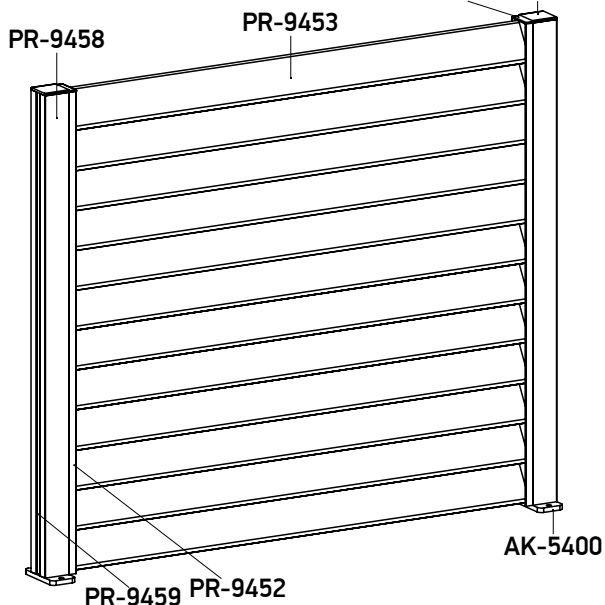

Samorezni šraf
4.2×16 mm

Detalj B

Za visinu ograde od 1 m postavlja se cca 12 lamela.
Maksimalna širina 150 cm × visina 150 cm.

F100

F100 - DVORIŠNE ALUMINIJUMSKE OGRADE

Prikazane cene su izražene u evrima sa uračunatim PDV-om od 20%