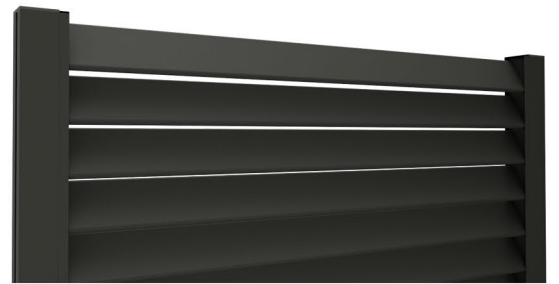

Rawlplug R-KEM II dvokomponentni lepak 300 ml

R-KEM II **9.50€**

BTS-YSB4216 Samorezni šraf 4.2×16 mm

Detalj A

Za visinu ograde od 1 m postavlja se 10 lamela.
Maksimalna širina 150 cm × visina 150 cm.

F60 LOUVER