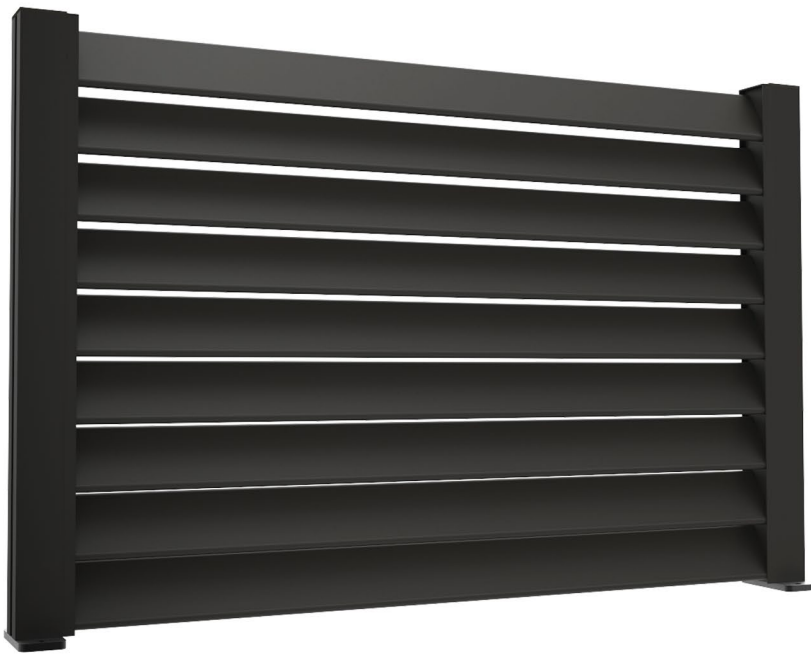

Rawlplug R-KEM II dvokomponentni lepak 300 ml

R-KEM II **9.50€**

BTS-YSB4216 Samorezni šraf 4.2×16 mm

Detalj A

Za visinu ograde od 1 m postavlja se 10 lamela.
Maksimalna širina 150 cm × visina 150 cm.

F60 LOUVER