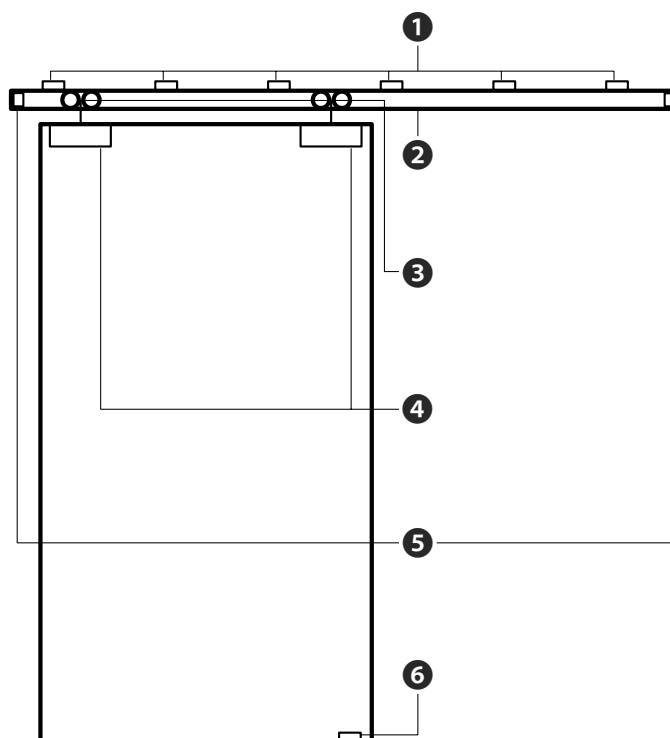

Šema montaže za drveno krilo

- | | |
|------------------------------------|-------------------------------|
| 1 125858 - 4 kom/m | 4 026654 - 2 kom |
| 1 069991 - 4 kom/m | 5 120161 - 1 ili 2 kom |
| 2 120150 - profil 6.1 m | 5 120192 - 1 ili 2 kom |
| 3 160363 - do 40 kg - 2 kom | 6 002191 - 1 kom |
| 3 160364 - do 80 kg - 2 kom | |

Šema montaže za stakleno krilo

- | | |
|------------------------------------|-------------------------------|
| 1 125858 - 4 kom/m | 4 125585 - 2 kom |
| 1 069991 - 4 kom/m | 5 120161 - 1 ili 2 kom |
| 2 120150 - profil 6.1 m | 5 120192 - 1 ili 2 kom |
| 3 160364 - do 80 kg - 2 kom | 6 120417 - 1 kom |