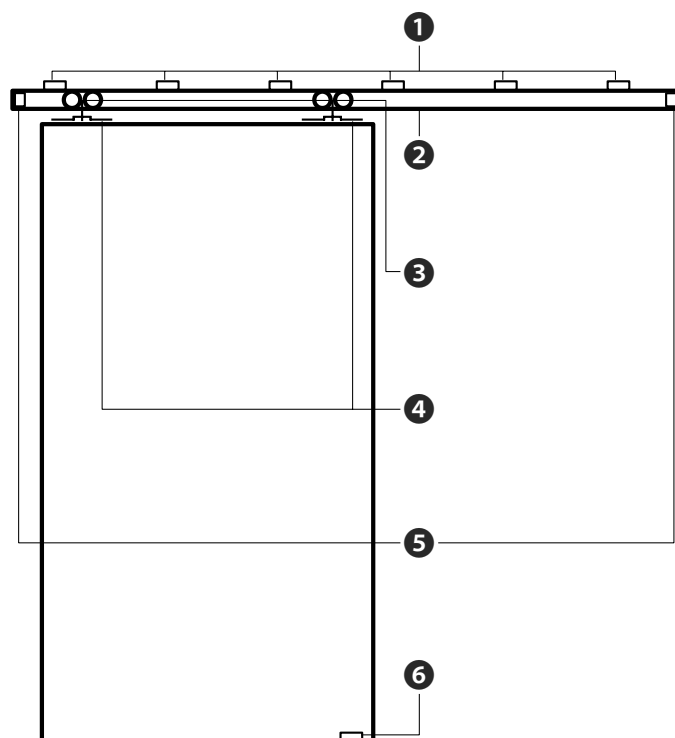

Šema montaže za drveno krilo

- | | |
|------------------------------------|-------------------------------|
| 1 125858 - 4 kom/m | 4 026654 - 2 kom |
| 1 069991 - 4 kom/m | 5 120161 - 1 ili 2 kom |
| 2 120150 - profil 6.1 m | 5 120192 - 1 ili 2 kom |
| 3 160363 - do 40 kg - 2 kom | 6 002191 - 1 kom |
| 3 160364 - do 80 kg - 2 kom | |

Šema montaže za stakleno krilo

- | | |
|------------------------------------|-------------------------------|
| 1 125858 - 4 kom/m | 4 125585 - 2 kom |
| 1 069991 - 4 kom/m | 5 120161 - 1 ili 2 kom |
| 2 120150 - profil 6.1 m | 5 120192 - 1 ili 2 kom |
| 3 160364 - do 80 kg - 2 kom | 6 120417 - 1 kom |