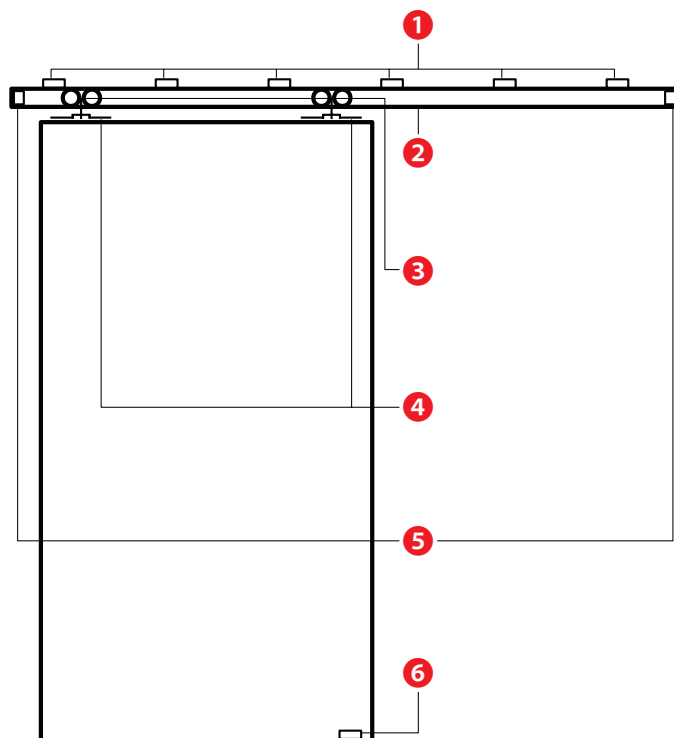

Šema montaže za drveno krilo

- |                                    |                               |
|------------------------------------|-------------------------------|
| <b>1</b> 125858 - 4 kom/m          | <b>4</b> 026654 - 2 kom       |
| <b>1</b> 069991 - 4 kom/m          | <b>5</b> 120161 - 1 ili 2 kom |
| <b>2</b> 120150 - profil 6.1 m     | <b>5</b> 120192 - 1 ili 2 kom |
| <b>3</b> 160363 - do 40 kg - 2 kom | <b>6</b> 002191 - 1 kom       |
| <b>3</b> 160364 - do 80 kg - 2 kom |                               |