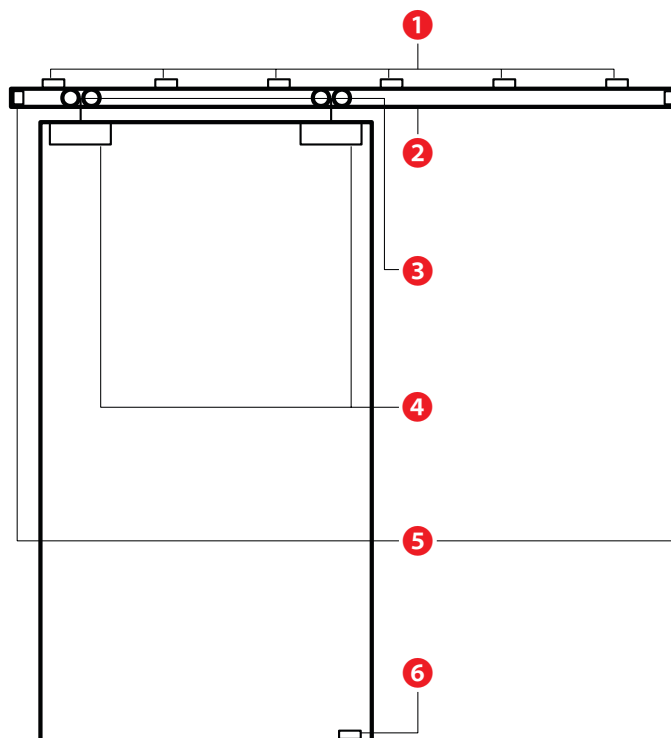

Šema montaže za drveno krilo

- |                                    |                               |
|------------------------------------|-------------------------------|
| <b>1</b> 125858 - 4 kom/m          | <b>4</b> 026654 - 2 kom       |
| <b>1</b> 069991 - 4 kom/m          | <b>5</b> 120161 - 1 ili 2 kom |
| <b>2</b> 120150 - profil 6.1 m     | <b>5</b> 120192 - 1 ili 2 kom |
| <b>3</b> 160363 - do 40 kg - 2 kom | <b>6</b> 002191 - 1 kom       |
| <b>3</b> 160364 - do 80 kg - 2 kom |                               |