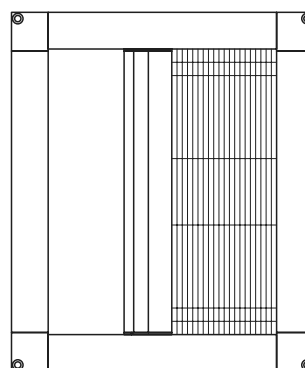

## Plisse komarnik BzzzX 17 mm

- Alu profili
- Mehanizam sa mrežicom
- Kanap

Cena za **1 m<sup>2</sup>**

Bela **22.00€**

RAL boja **24.00€**

RAL 7016/8014

## Plisse komarnik BzzzX 28 mm

- Alu profili
- Mehanizam sa mrežicom i kanap

Cena za **1 m<sup>2</sup>**

Bela **27.00€**

RAL boja **30.00€**

Mat Elox **35.00€**

Zlatni hrast **35.00€**

RAL 7016/8014/9005