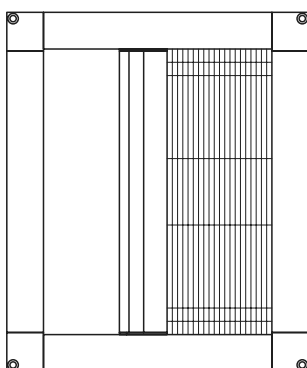

## Plisse komarnik BzzzX 17 mm

- Alu profili
- Mehanizam sa mrežicom
- Kanap

Cena za **1 m<sup>2</sup>**

Bela **22.00€**

RAL boja **24.00€**

RAL 7016/8014