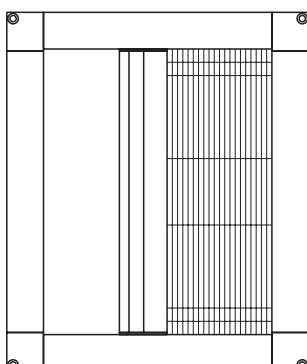

Rolo komarnik sa stoperima - Ideco

- Alu profili
- Mehanizam sa mrežicom

Cena za **1 m²**

Bela **25.00€**

RAL boja **27.00€**

RAL 7016/8014/8017/9006

Plisse komarnik BzzzX 17 mm

- Alu profili
- Mehanizam sa mrežicom
- Kanap