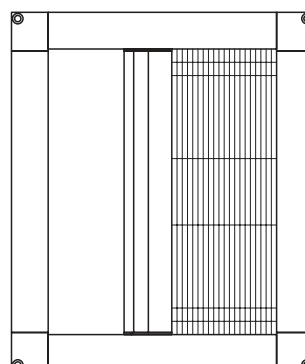

Rolo komarnik sa stoperima - Ideco

- Alu profili
- Mehanizam sa mrežicom

Cena za **1 m²**

Bela **25.00€**

RAL boja **27.00€**

RAL 7016/8014/8017/9006

Plisse komarnik BzzzX 17 mm

- Alu profili
- Mehanizam sa mrežicom
- Kanap

Cena za **1 m²**

Bela **22.00€**

RAL boja **24.00€**

RAL 7016/8014

Plisse komarnik BzzzX 28 mm

- Alu profili
- Mehanizam sa mrežicom i kanap

Cena za **1 m²**

Bela **27.00€**