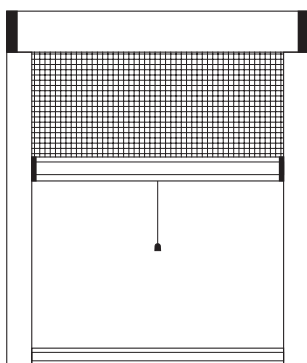

Rolo komarnik sa završnim profilom

- Alu profili
- Mehanizam sa mrežicom

Cena za **1 m²**

Bela **26.00€**

RAL boja **29.00€**

RAL 7016