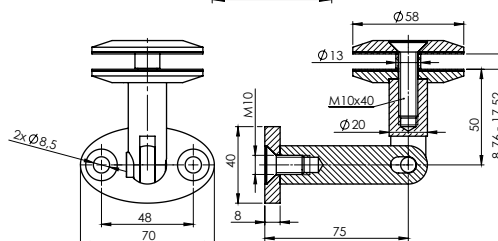

INOX STAKLENE NADSTREŠNICE

Prikazane cene su izražene u evrima sa uračunatim PDV-om od 20%

A14/PR-2X60-M12

Set nosača stakla

Za staklo VSG-ESG 12.76–17.52
Koristi se u kombinaciji sa manjim setom GS14/PR-R3-M12

INOX AISI 316

53.85€

A14/PR70X40-M12

Gornji zidni anker

Koristi se jedan gornji zidni anker sa setom A14/PR-2X60-M12

INOX AISI 316

32.40€

A14/PR-60-M12

Nosač stakla

Za staklo VSG-ESG 12.76–17.52

INOX AISI 316

45.00€

A14/PR70X40-60

Donji zidni anker

Za staklo VSG-ESG 12.76–17.52
Koriste se dva donja zidna ankera sa setom A14/PR-2X60-M12

INOX AISI 316

55.60€

A14/PR12-1000M12

Inox profil 1000 mm

L=1000 mm

Koristi se jedan profil sa setom A14/PR-2X60-M12

INOX AISI 316

33.80€

A14/PR12-1250M12

Inox profil 1250 mm

L=1250 mm

INOX AISI 316

36.00€

A14/PR70X40-M12

A14/PR12-1000M12

2x A14/PR70X40-60

GS14/PR-R3-M12

A14/PR-60-M12

A14/PR70X40-60