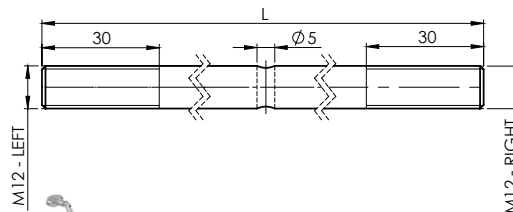

INOX STAKLENE NADSTREŠNICE

Prikazane cene su izražene u evrima sa uračunatim PDV-om od 20%

A14/PR-2X60-M12

Set nosača stakla

Za staklo VSG-ESG 12.76–17.52
Koristi se u kombinaciji sa manjim setom GS14/PR-R3-M12

INOX AISI 316

53.85€

A14/PR70X40-M12

Gornji zidni anker

Koristi se jedan gornji zidni anker sa setom A14/PR-2X60-M12

INOX AISI 316

32.40€

A14/PR-60-M12

Nosač stakla

Za staklo VSG-ESG 12.76–17.52

INOX AISI 316

45.00€

A14/PR70X40-60

Donji zidni anker

Za staklo VSG-ESG 12.76–17.52
Koriste se dva donja zidna ankera sa setom A14/PR-2X60-M12

INOX AISI 316

55.60€

A14/PR12-1000M12

Inox profil 1000 mm

L=1000 mm

Koristi se jedan profil sa setom A14/PR-2X60-M12

INOX AISI 316

33.80€

A14/PR12-1250M12

Inox profil 1250 mm

L=1250 mm

INOX AISI 316

36.00€

A14/PR70X40-M12

A14/PR12-1000M12

2x A14/PR70X40-60

GS14/PR-R3-M12

A14/PR-60-M12

A14/PR70X40-60