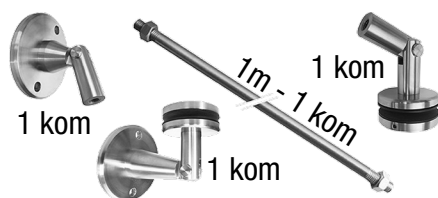

GS14/PR-R-M12

Veći set za Inox staklenu nadstrešnicu

Za staklo VSG-ESG 12.76-17.52
Veći set (5.69kg)
INOX AISI 316

200.00€