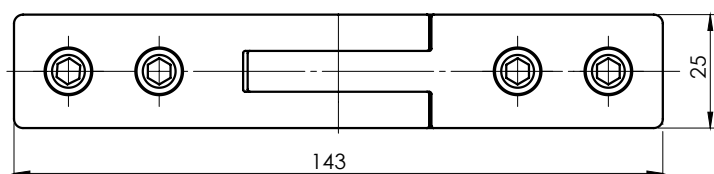

INOX UČVRŠĆIVAČI STAKLENE OGRADE

Prikazane cene su izražene u evrima sa uračunatim PDV-om od 20%

A14/0771-000 Inox nosač

Staklo 16.76-21.52
1 kom
INOX AISI 316

11.23€

A14/0772-000 Inox nosač

Staklo 16.76-21.52
1 kom
INOX AISI 316

17.52€

A14/0773-000 Inox nosač

Staklo 16.76-21.52
1 kom
INOX AISI 316

16.35€

A14/0774-000 Inox nosač

Staklo 16.76-21.52
1 kom
INOX AISI 316

27.00€