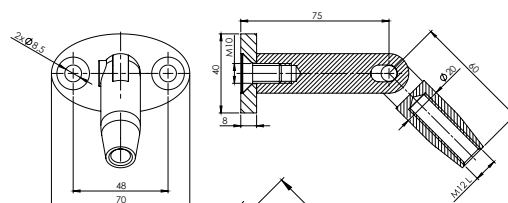

INOX STAKLENE NADSTREŠNICE

Prikazane cene su izražene u evrima sa uračunatim PDV-om od 20%

A14/PR-2X60-M12

Set nosača stakla

Za staklo VSG-ESG 12.76–17.52
Koristi se u kombinaciji sa manjim setom GS14/PR-R3-M12

INOX AISI 316

53.85€

A14/PR70X40-M12

Gornji zidni anker

Koristi se jedan gornji zidni anker sa setom A14/PR-2X60-M12

INOX AISI 316

32.40€

A14/PR-60-M12

Nosač stakla

Za staklo VSG-ESG 12.76–17.52

INOX AISI 316

45.00€

A14/PR70X40-60

Donji zidni anker

Za staklo VSG-ESG 12.76–17.52
Koriste se dva donja zidna ankera sa setom A14/PR-2X60-M12

INOX AISI 316

55.60€

A14/PR12-1000M12

Inox profil 1000 mm

L=1000 mm

Koristi se jedan profil sa setom A14/PR-2X60-M12

INOX AISI 316

33.80€

A14/PR12-1250M12

Inox profil 1250 mm

L=1250 mm

INOX AISI 316

36.00€

A14/PR70X40-M12

A14/PR12-1000M12

2x A14/PR70X40-60

GS14/PR-R3-M12

A14/PR-60-M12

A14/PR70X40-60