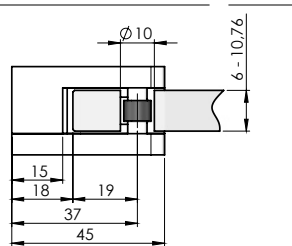

INOX NOSAČI ZA STAKLENE OGRADE

Prikazane cene su izražene u evrima sa uračunatim PDV-om od 20%

Guma za staklo 6 mm

Guma za staklo 6.76 mm

Guma za staklo 8 mm

Guma za staklo 8.76 mm

Guma za staklo 10 mm

Za nosače A/2000 i ZN/2000

Za nosače A/2000 i ZN/2000

Za nosače A/2000 i ZN/2000

Za nosače A/2000 i ZN/2000

Za nosače A/2000 i ZN/2000

A19/20-006

0.12€

A19/20-007

0.12€

A19/20-008

0.12€

A19/20-009

0.12€

A19/20-010

0.12€

A/230P-000
A14/230P-000
A14/230P-000-L