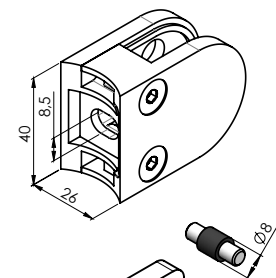

A/2000-042
A14/2000-042
A14/2000-042-L

A/2500-042

A/2600-042

ZN/230P-042

ZN/2000-042

ZN/2300-000

14/23KP-000

INOX NOSAČI ZA STAKLENE OGRADE