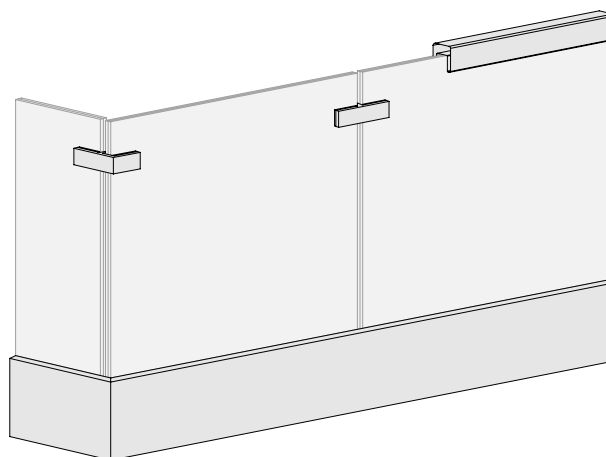

INOX UČVRŠĆIVAČI STAKLENE OGRADE

Prikazane cene su izražene u evrima sa uračunatim PDV-om od 20%

A14/0771-015 Inox nosač

Staklo 12-15 mm

1 kom

INOX AISI 316

Satinirano

11.98€

A14/0772-015 Inox nosač

Staklo 12-15 mm

1 kom

INOX AISI 316

Satinirano

14.70€

A14/0773-015 Inox nosač

Staklo 12-15 mm

1 kom

INOX AISI 316

Satinirano

15.53€

A14/0774-015 Inox nosač

Staklo 12-15 mm

1 kom

INOX AISI 316

Satinirano

24.00€