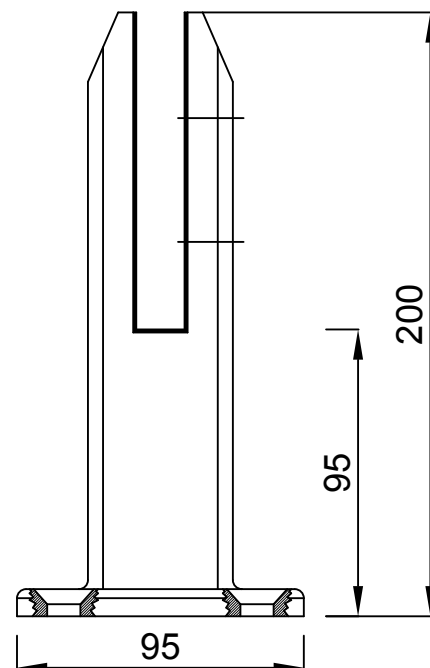

INOX NOSAČI ZA STAKLENE OGRADE

Prikazane cene su izražene u evrima sa uračunatim PDV-om od 20%

AISI 304 - Satinirano

A/1002-000

2.90€

AISI 304 - Satinirano

A/1002-042

3.25€

AISI 316 - Satinirano

A14/6300-000

45.00€

Aluminijumski

GS-AL/D115-70

39.00€

PVC

GS-AL/D115-100

39.00€

INOX PODNI NOSAČI STAKLA - SPIGOT

A22/6200-000-C

69.90€

A14/4511-050

9.00€

ZY-J487

25.00€

A22/6200-000-C

ZY-J487