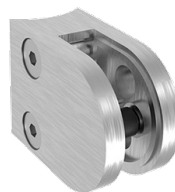

Inox nosač za stub Ø42.4
staklo 6-10.76 mm
AISI 304 - Satinirano

A/2000-042 5.04€