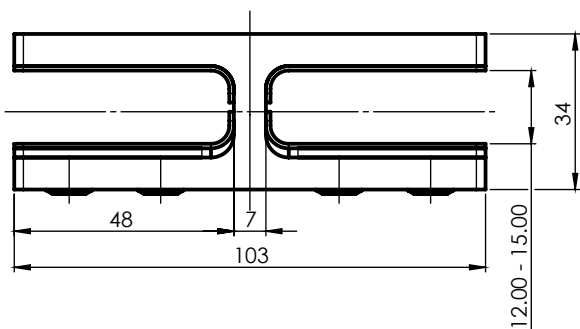

INOX UČVRŠĆIVAČI STAKLENE OGRADE

Prikazane cene su izražene u evrima sa uračunatim PDV-om od 20%

A14/0771-015 Inox nosač

Staklo 12-15 mm

1 kom

INOX AISI 316

Satinirano

11.98€

A14/0772-015 Inox nosač

Staklo 12-15 mm

1 kom

INOX AISI 316

Satinirano

14.70€

A14/0773-015 Inox nosač

Staklo 12-15 mm

1 kom

INOX AISI 316

Satinirano

15.53€

A14/0774-015 Inox nosač

Staklo 12-15 mm

1 kom

INOX AISI 316

Satinirano

24.00€