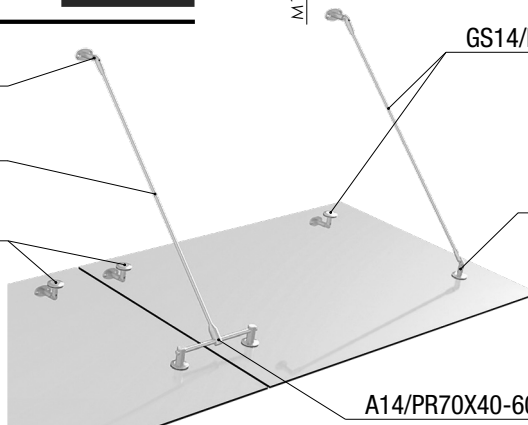

L=1000 mm

Koristi se jedan profil sa setom A14/PR-2X60-M12

INOX AISI 316

33.80€

A14/PR12-1250M12

Inox profil 1250 mm

L=1250 mm

INOX AISI 316

36.00€

A14/PR70X40-M12

A14/PR12-1000M12

2x A14/PR70X40-60

GS14/PR-R3-M12

A14/PR-60-M12

A14/PR70X40-60

INOX RUKOHVATI ZA VRATA

Prikazane cene su izražene u evrima sa uračunatim PDV-om od 20%

Inox cevasti rukohvat
Ø32

Inox cevasti rukohvat
Ø40

Inox kutijasti rukohvat
30×30 mm

Inox kutijasti rukohvat
40×20 mm

Inox kutijasti rukohvat
40×20 mm
sa mahagoni drvetom