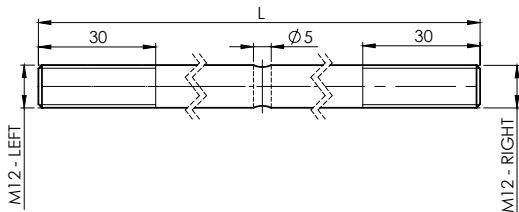

150.00€

GS14/PR-R-M12

Veći set za Inox staklenu nadstrešnicu

Za staklo VSG-ESG 12.76-17.52
Veći set (5.69kg)
INOX AISI 316

200.00€

| Quality | art. | a | b | h | |
|---------|------------------|------|------|----------|-------------------|
| VSG/ESG | GS/12.76-140x100 | 1400 | 1000 | 800-930 | A14/PR12-1000-M12 |
| | GS/12.76-180x120 | 1800 | 1200 | 920-1080 | A14/PR12-1250-M12 |