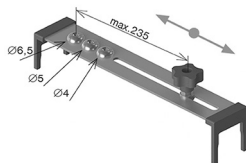

Šablon za bušenje Ø42.4x2mm, 40x40x2mm

A/40580-PLASTIC **44.00€**