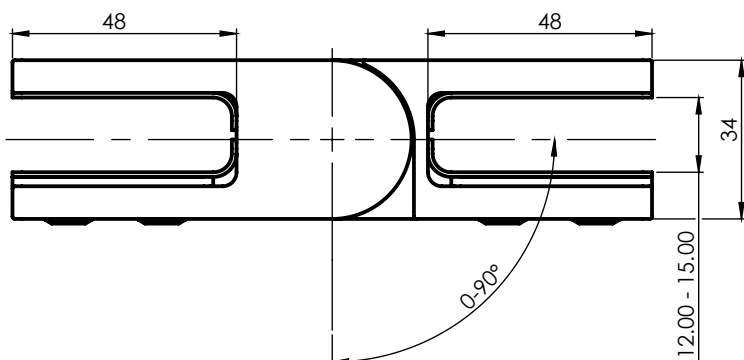

INOX UČVRŠĆIVAČI STAKLENE OGRADE

Prikazane cene su izražene u evrima sa uračunatim PDV-om od 20%

A14/0771-015 Inox nosač

Staklo 12-15 mm

1 kom

INOX AISI 316

Satinirano

11.98€

A14/0772-015 Inox nosač

Staklo 12-15 mm

1 kom

INOX AISI 316

Satinirano

14.70€

A14/0773-015 Inox nosač

Staklo 12-15 mm

1 kom

INOX AISI 316

Satinirano

15.53€

A14/0774-015 Inox nosač

Staklo 12-15 mm

1 kom

INOX AISI 316

Satinirano

24.00€