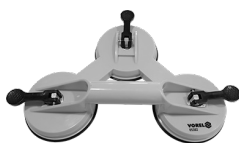

39.00€

GS-AL/D115-100

Vakum za staklo

Trokraki

70 kg

1 kom

PVC