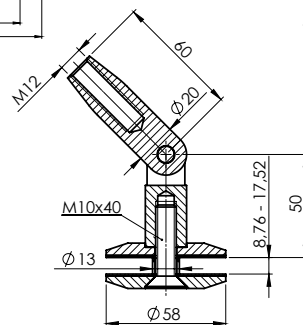

INOX STAKLENE NADSTREŠNICE

Prikazane cene su izražene u evrima sa uračunatim PDV-om od 20%

A14/PR-2X60-M12

Set nosača stakla

Za staklo VSG-ESG 12.76–17.52
Koristi se u kombinaciji sa manjim setom GS14/PR-R3-M12

INOX AISI 316

53.85€

A14/PR70X40-M12

Gornji zidni anker

Koristi se jedan gornji zidni anker sa setom A14/PR-2X60-M12

INOX AISI 316

32.40€

A14/PR-60-M12

Nosač stakla

Za staklo VSG-ESG 12.76–17.52

INOX AISI 316

45.00€

A14/PR70X40-60

Donji zidni anker

Za staklo VSG-ESG 12.76–17.52
Koriste se dva donja zidna ankera sa setom A14/PR-2X60-M12

INOX AISI 316

55.60€

A14/PR12-1000M12

Inox profil 1000 mm

L=1000 mm

Koristi se jedan profil sa setom A14/PR-2X60-M12

INOX AISI 316

33.80€

A14/PR12-1250M12

Inox profil 1250 mm

L=1250 mm

INOX AISI 316

36.00€

A14/PR70X40-M12

A14/PR12-1000M12

2x A14/PR70X40-60

GS14/PR-R3-M12

A14/PR-60-M12

A14/PR70X40-60