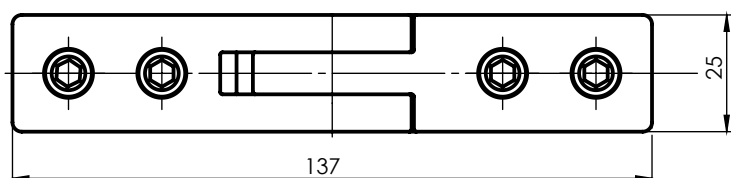

INOX UČVRŠĆIVAČI STAKLENE OGRADE

Prikazane cene su izražene u evrima sa uračunatim PDV-om od 20%

A14/0771-015 Inox nosač

Staklo 12-15 mm

1 kom

INOX AISI 316

Satinirano

11.98€

A14/0772-015 Inox nosač

Staklo 12-15 mm

1 kom

INOX AISI 316

Satinirano

14.70€

A14/0773-015 Inox nosač

Staklo 12-15 mm

1 kom

INOX AISI 316

Satinirano

15.53€

A14/0774-015 Inox nosač

Staklo 12-15 mm

1 kom

INOX AISI 316

Satinirano

24.00€