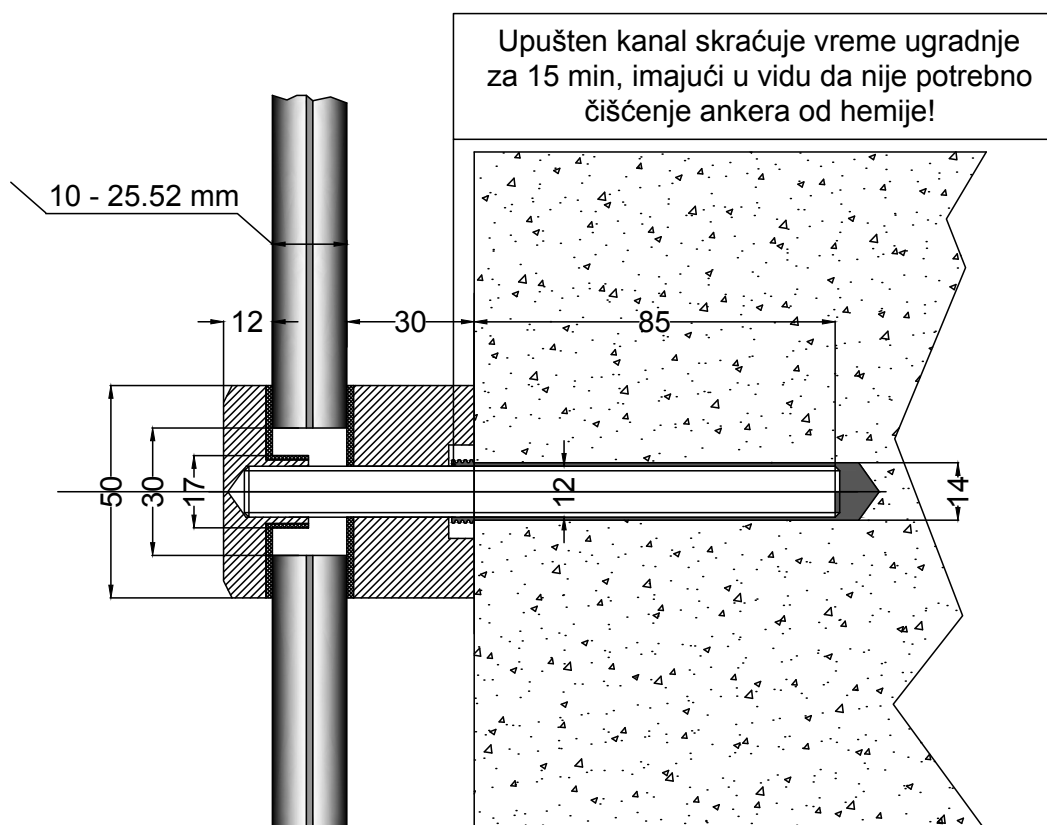

INOX TAČKASTI NOSAČI

Prikazane cene su izražene u evrima sa uračunatim PDV-om od 20%

A/0747-FLEX4-A

Inox nosač Ø50

Staklo 10-25.52 mm

1 kom

INOX AISI 304

18.00€

A/0747-FLEX4-CT

Inox nosač Ø50

Staklo 10-25.52 mm

1 kom

INOX AISI 304

CRNA MAT

18.00€

A/0747-FLEX4-B

Anker

Za tačkasti nosač
A/0747-FLEX4-A

1 kom

2.00€

A19/MODEL741-8

Alat

Za tačkaste nosače

1 kom

INOX AISI 304

9.85€

A19/27-M10

Anker

M10 - L140 mm

Satinirano

1 kom

INOX AISI 304

4.50€

GS-AL/D115-70

Vakum za staklo

Dvokraki

70 kg

1 kom

ALUMINIJUMSKI

39.00€

GS-AL/D115-100

Vakum za staklo

Trokraki

70 kg

1 kom

PVC

39.00€

071458043

Wurth vakum za staklo

Dvokraki

120 mm

1 kom

PVC

68.00€

570045

Autosol pasta za poliranje inoxa

Za čišćenje i poliranje
nerđajućeg čelika –
inoya.

75 ml

6.35€