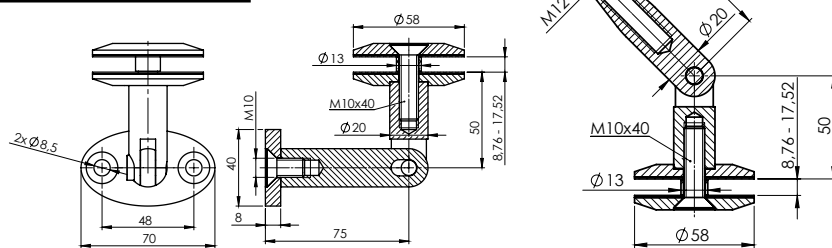

INOX STAKLENE NADSTREŠNICE

Prikazane cene su izražene u evrima sa uračunatim PDV-om od 20%

GS14/PR-R3-M12

Manji set za Inox staklenu nadstrešnicu

Za staklo VSG-ESG 12.76-17.52
Manji set (2.44kg)
INOX AISI 316

150.00€

GS14/PR-R-M12

Veći set za Inox staklenu nadstrešnicu

Za staklo VSG-ESG 12.76-17.52
Veći set (5.69kg)
INOX AISI 316

200.00€

Quality	art.	a	b	h	
VSG/ESG	GS/12.76-140x100	1400	1000	800-930	A14/PR12-1000-M12
	GS/12.76-180x120	1800	1200	920-1080	A14/PR12-1250-M12

Quality	art.	a	b	h	
VSG/ESG	GS/12.76-180x120	2400	1200	920-1080	A14/PR12-1250-M12