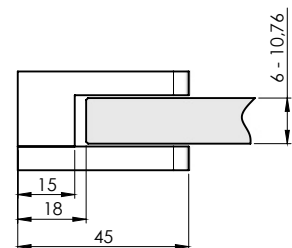

ZN/2300-000