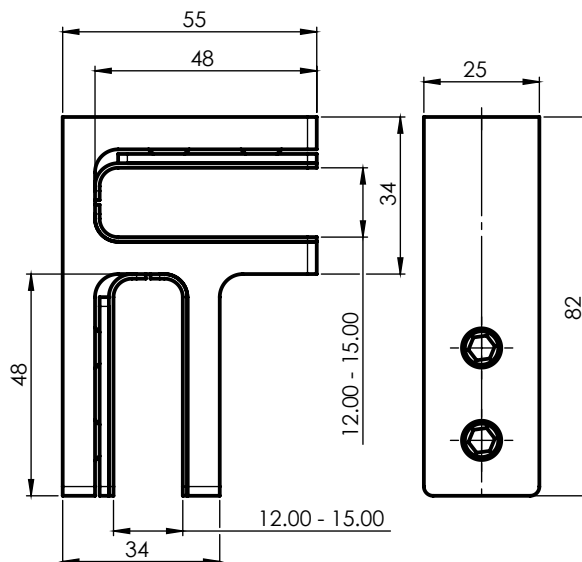

INOX UČVRŠĆIVAČI STAKLENE OGRADE

Prikazane cene su izražene u evrima sa uračunatim PDV-om od 20%

A14/0771-015 Inox nosač

Staklo 12-15 mm

1 kom

INOX AISI 316

Satinirano

11.98€

A14/0772-015 Inox nosač

Staklo 12-15 mm

1 kom

INOX AISI 316

Satinirano

14.70€

A14/0773-015 Inox nosač

Staklo 12-15 mm

1 kom

INOX AISI 316

Satinirano

15.53€

A14/0774-015 Inox nosač

Staklo 12-15 mm

1 kom

INOX AISI 316

Satinirano

24.00€