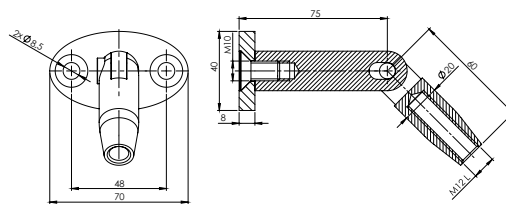

INOX STAKLENE NADSTREŠNICE

Prikazane cene su izražene u evrima sa uračunatim PDV-om od 20%

GS14/PR-R3-M12

Manji set za Inox staklenu nadstrešnicu

Za staklo VSG-ESG 12.76-17.52
Manji set (2.44kg)
INOX AISI 316

150.00€

GS14/PR-R-M12

Veći set za Inox staklenu nadstrešnicu

Za staklo VSG-ESG 12.76-17.52
Veći set (5.69kg)
INOX AISI 316

200.00€

Quality	art.	a	b	h	
VSG/ESG	GS/12.76-140x100	1400	1000	800-930	A14/PR12-1000-M12
	GS/12.76-180x120	1800	1200	920-1080	A14/PR12-1250-M12

Quality	art.	a	b	h	
VSG/ESG	GS/12.76-180x120	2400	1200	920-1080	A14/PR12-1250-M12