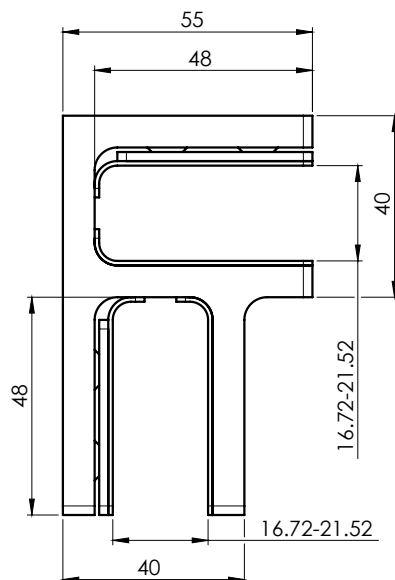

INOX UČVRŠĆIVAČI STAKLENE OGRADE

Prikazane cene su izražene u evrima sa uračunatim PDV-om od 20%

A14/0771-000 Inox nosač

Staklo 16.76-21.52
1 kom
INOX AISI 316

11.23€

A14/0772-000 Inox nosač

Staklo 16.76-21.52
1 kom
INOX AISI 316

17.52€

A14/0773-000 Inox nosač

Staklo 16.76-21.52
1 kom
INOX AISI 316

16.35€

A14/0774-000 Inox nosač

Staklo 16.76-21.52
1 kom
INOX AISI 316

27.00€