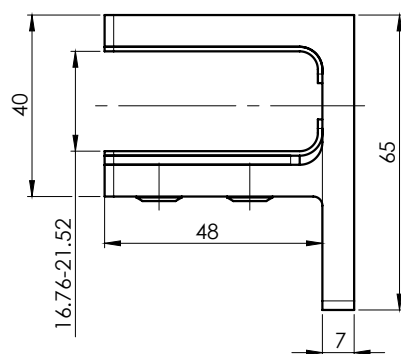

INOX UČVRŠĆIVAČI STAKLENE OGRADE

Prikazane cene su izražene u evrima sa uračunatim PDV-om od 20%

A14/0771-000 Inox nosač

Staklo 16.76-21.52
1 kom
INOX AISI 316

11.23€

A14/0772-000 Inox nosač

Staklo 16.76-21.52
1 kom
INOX AISI 316

17.52€

A14/0773-000 Inox nosač

Staklo 16.76-21.52
1 kom
INOX AISI 316

16.35€

A14/0774-000 Inox nosač

Staklo 16.76-21.52
1 kom
INOX AISI 316

27.00€