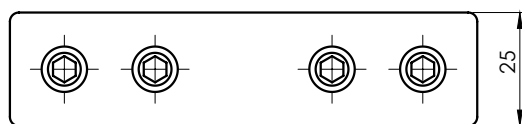

A14/0774-000 Inox nosač

Staklo 16.76-21.52
1 kom
INOX AISI 316

27.00€