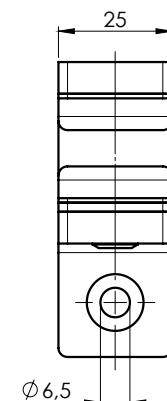

A14/0774-000 Inox nosač

Staklo 16.76-21.52
1 kom
INOX AISI 316

27.00€