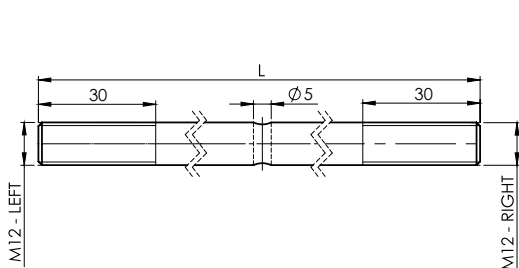

INOX STAKLENE NADSTREŠNICE

Prikazane cene su izražene u evrima sa uračunatim PDV-om od 20%

GS14/PR-R3-M12

Manji set za Inox staklenu nadstrešnicu

Za staklo VSG-ESG 12.76-17.52
Manji set (2.44kg)
INOX AISI 316

150.00€

GS14/PR-R-M12

Veći set za Inox staklenu nadstrešnicu

Za staklo VSG-ESG 12.76-17.52
Veći set (5.69kg)
INOX AISI 316

200.00€

Quality	art.	a	b	h	
VSG/ESG	GS/12.76-140x100	1400	1000	800-930	A14/PR12-1000-M12
	GS/12.76-180x120	1800	1200	920-1080	A14/PR12-1250-M12

Quality	art.	a	b	h	
VSG/ESG	GS/12.76-180x120	2400	1200	920-1080	A14/PR12-1250-M12