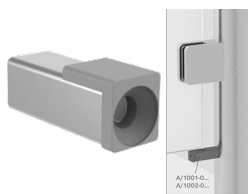

Prikazane cene su izražene u evrima sa uračunatim PDV-om od 20%

Inox oslonac stakla za stub

AISI 304 - Satinirano

A/1002-000

2.90€

Inox oslonac stakla za stub Ø42.4

AISI 304 - Satinirano

A/1002-042