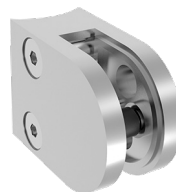

Inox nosač za stub Ø42.4
staklo 6-10.76 mm
AISI 316 - Polirano

A14/2000-042-L 7.56€

ZAMAK