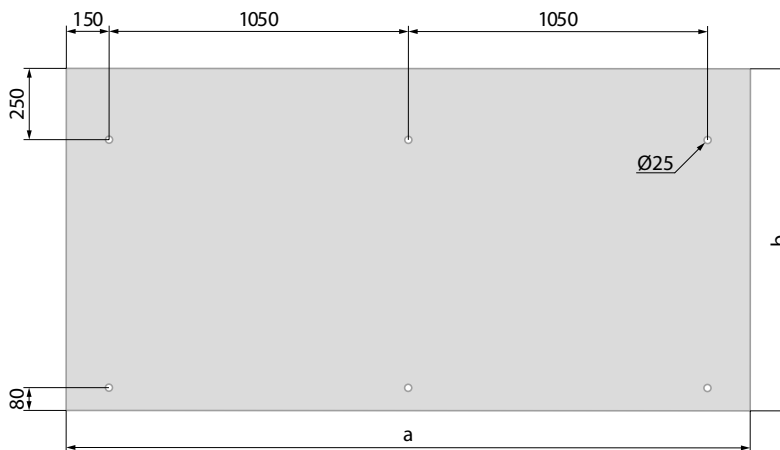

150.00€

GS14/PR-R-M12

Veći set za Inox staklenu nadstrešnicu

Za staklo VSG-ESG 12.76-17.52
Veći set (5.69kg)
INOX AISI 316

200.00€

| Quality | art. | a | b | h | |
|---------|------------------|------|------|----------|-------------------|
| VSG/ESG | GS/12.76-140x100 | 1400 | 1000 | 800-930 | A14/PR12-1000-M12 |
| | GS/12.76-180x120 | 1800 | 1200 | 920-1080 | A14/PR12-1250-M12 |