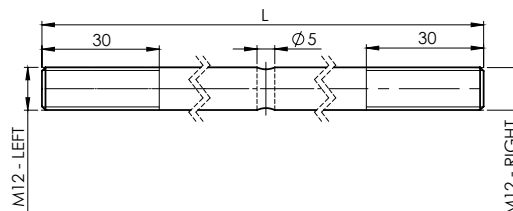

INOX STAKLENE NADSTREŠNICE

Prikazane cene su izražene u evrima sa uračunatim PDV-om od 20%

A14/PR-2X60-M12

Set nosača stakla

Za staklo VSG-ESG 12.76–17.52
Koristi se u kombinaciji sa manjim setom GS14/PR-R3-M12

INOX AISI 316

53.85€

A14/PR70X40-M12

Gornji zidni anker

Koristi se jedan gornji zidni anker sa setom A14/PR-2X60-M12

INOX AISI 316

32.40€

A14/PR-60-M12

Nosač stakla

Za staklo VSG-ESG 12.76–17.52

INOX AISI 316

45.00€

A14/PR70X40-60

Donji zidni anker

Za staklo VSG-ESG 12.76–17.52
Koriste se dva donja zidna ankera sa setom A14/PR-2X60-M12

INOX AISI 316

55.60€

A14/PR12-1000M12

Inox profil 1000 mm

L=1000 mm

Koristi se jedan profil sa setom A14/PR-2X60-M12

INOX AISI 316

33.80€

A14/PR12-1250M12

Inox profil 1250 mm

L=1250 mm

INOX AISI 316

36.00€

A14/PR70X40-M12

A14/PR12-1000M12

2x A14/PR70X40-60

GS14/PR-R3-M12

A14/PR-60-M12

A14/PR70X40-60