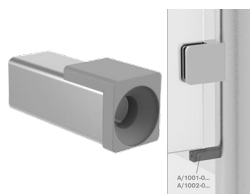

INOX NOSAČI ZA STAKLENE OGRADE

Prikazane cene su izražene u evrima sa uračunatim PDV-om od 20%

Inox oslonac stakla za stub

AISI 304 - Satinirano

A/1002-000

2.90€