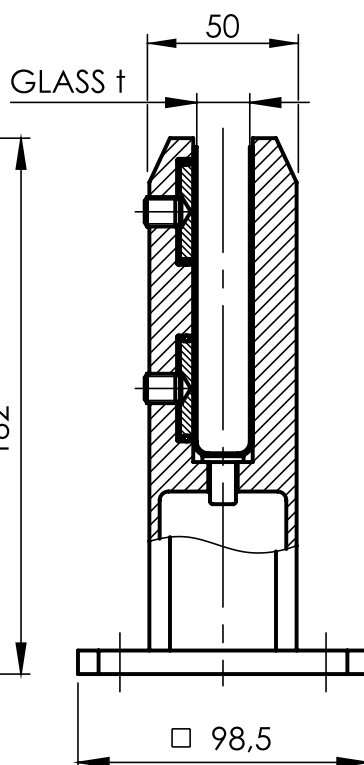

A22/6200-000-C

ZY-J487