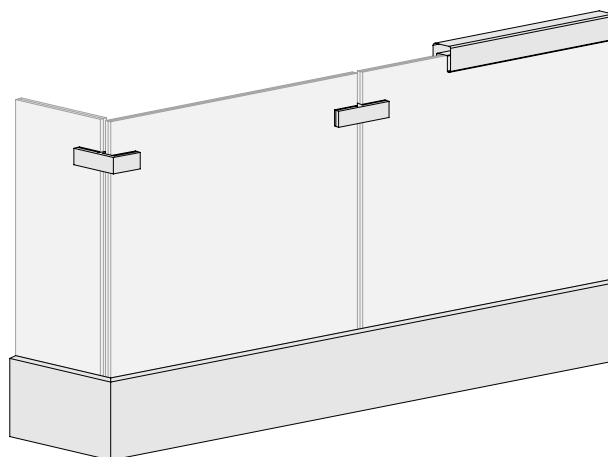

17.52€

A14/0773-000 Inox nosač

Staklo 16.76-21.52
1 kom
INOX AISI 316

16.35€

A14/0774-000 Inox nosač

Staklo 16.76-21.52
1 kom
INOX AISI 316

27.00€

INOX UČVRŠĆIVAČI STAKLENE OGRADE