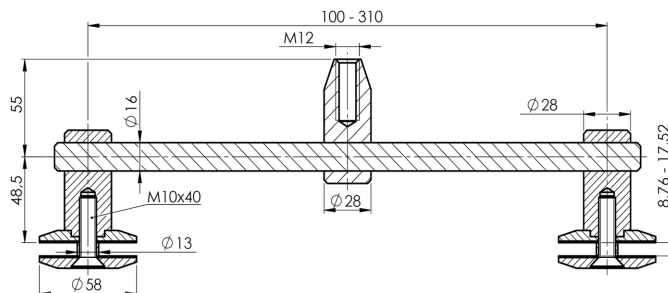

INOX STAKLENE NADSTREŠNICE

Prikazane cene su izražene u evrima sa uračunatim PDV-om od 20%

A14/PR-2X60-M12

Set nosača stakla

Za staklo VSG-ESG 12.76–17.52
Koristi se u kombinaciji sa manjim setom GS14/PR-R3-M12

INOX AISI 316

53.85€

A14/PR70X40-M12

Gornji zidni anker

Koristi se jedan gornji zidni anker sa setom A14/PR-2X60-M12

INOX AISI 316

32.40€

A14/PR-60-M12

Nosač stakla

Za staklo VSG-ESG 12.76–17.52

INOX AISI 316

45.00€

A14/PR70X40-60

Donji zidni anker

Za staklo VSG-ESG 12.76–17.52
Koriste se dva donja zidna ankera sa setom A14/PR-2X60-M12

INOX AISI 316

55.60€

A14/PR12-1000M12

Inox profil 1000 mm

L=1000 mm

Koristi se jedan profil sa setom A14/PR-2X60-M12

INOX AISI 316

33.80€

A14/PR12-1250M12

Inox profil 1250 mm

L=1250 mm

INOX AISI 316

36.00€

A14/PR70X40-M12

A14/PR12-1000M12

2x A14/PR70X40-60

GS14/PR-R3-M12

A14/PR-60-M12

A14/PR70X40-60