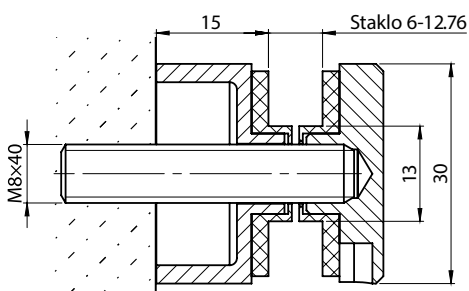

19.64€

ADIN9210-M10 Vezivni element

Kombinovani vezivni element za tačkasti nosač za drvo M10×100 mm
1 kom

1.44€

A-DRILL-M5 Burgija sa ureznicom M5

HSS-COBALT
1 kom

10.27€

A/0746-000