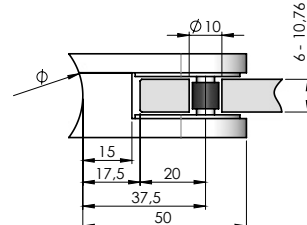

ZN/2000-042