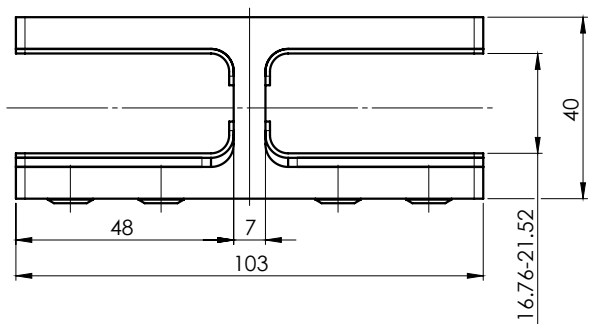

INOX UČVRŠĆIVAČI STAKLENE OGRADE

Prikazane cene su izražene u evrima sa uračunatim PDV-om od 20%

A14/0771-000 Inox nosač

Staklo 16.76-21.52
1 kom
INOX AISI 316

11.23€

A14/0772-000 Inox nosač

Staklo 16.76-21.52
1 kom
INOX AISI 316

17.52€

A14/0773-000 Inox nosač

Staklo 16.76-21.52
1 kom
INOX AISI 316

16.35€

A14/0774-000 Inox nosač

Staklo 16.76-21.52
1 kom
INOX AISI 316

27.00€