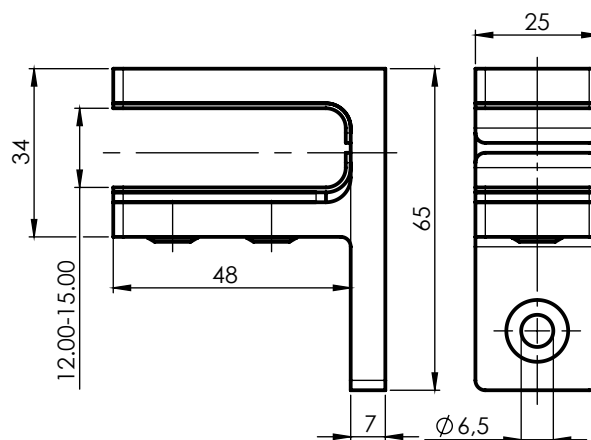

INOX UČVRŠĆIVAČI STAKLENE OGRADE

Prikazane cene su izražene u evrima sa uračunatim PDV-om od 20%

A14/0771-015 Inox nosač

Staklo 12-15 mm

1 kom

INOX AISI 316

Satinirano

11.98€

A14/0772-015 Inox nosač

Staklo 12-15 mm

1 kom

INOX AISI 316

Satinirano

14.70€

A14/0773-015 Inox nosač

Staklo 12-15 mm

1 kom

INOX AISI 316

Satinirano

15.53€

A14/0774-015 Inox nosač

Staklo 12-15 mm

1 kom

INOX AISI 316

Satinirano

24.00€