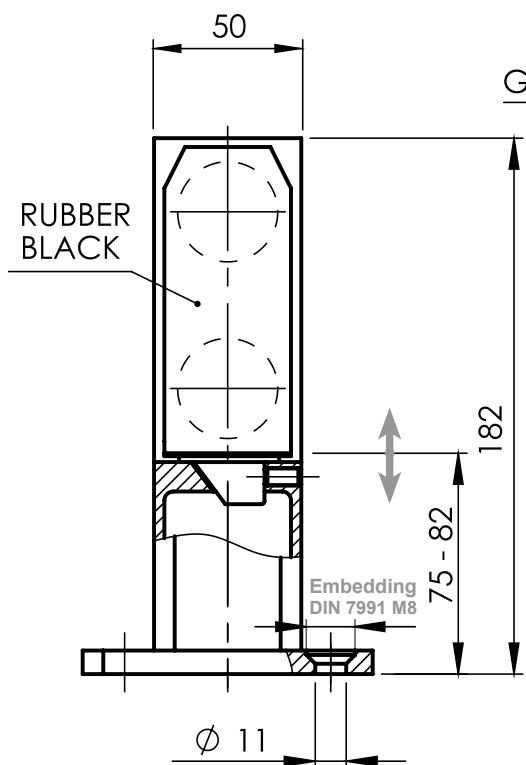

A22/6200-000-C