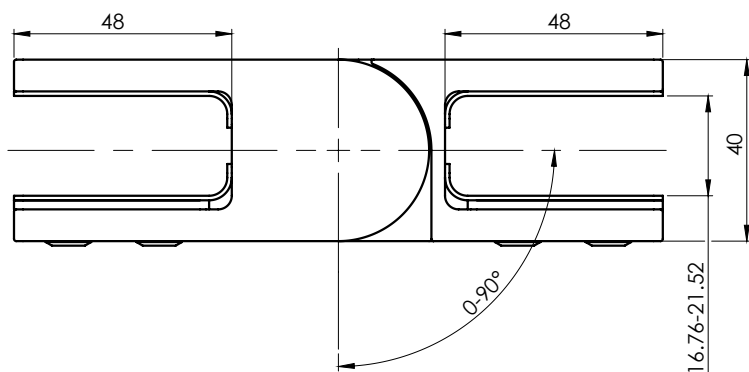

INOX UČVRŠĆIVAČI STAKLENE OGRADE

Prikazane cene su izražene u evrima sa uračunatim PDV-om od 20%

A14/0771-000 Inox nosač

Staklo 16.76-21.52
1 kom
INOX AISI 316

11.23€

A14/0772-000 Inox nosač

Staklo 16.76-21.52
1 kom
INOX AISI 316

17.52€

A14/0773-000 Inox nosač

Staklo 16.76-21.52
1 kom
INOX AISI 316

16.35€

A14/0774-000 Inox nosač

Staklo 16.76-21.52
1 kom
INOX AISI 316

27.00€