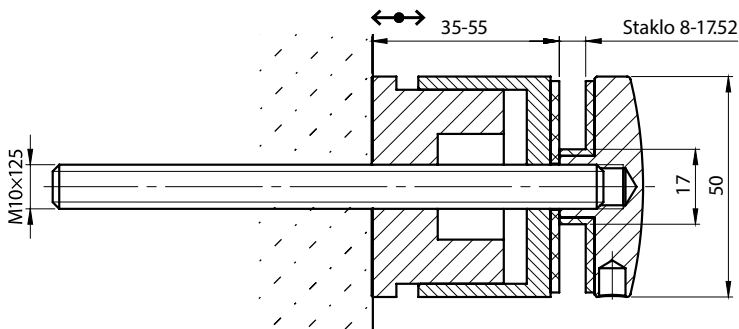

19.64€

ADIN9210-M10 Vezivni element

Kombinovani vezivni element za tačkasti nosač za drvo M10×100 mm
1 kom

1.44€

A-DRILL-M5 Burgija sa ureznicom M5

HSS-COBALT
1 kom

10.27€

A/0746-000