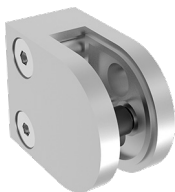

Inox nosač za stub 40×40
staklo 6-10.76 mm
AISI 316 - Polirano

A14/2000-000-L 6.07€