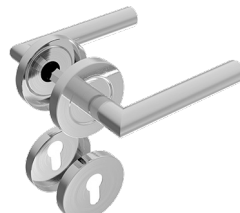

Inox kvaka za vrata sa rozetnama L120 mm

AISI 304 - Satinirano

D8/02-I **20.00€**