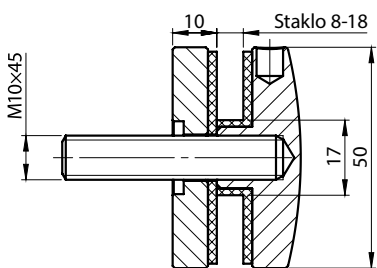

A/0747-000