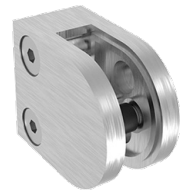

Inox nosač za stub 40×40
staklo 6-10.76 mm
AISI 304 - Satinirano

A/2000-000 4.44€