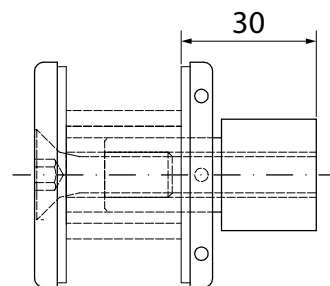

GT50-1013-100

Šraf Inox A4 M10×100 mm **1.70€**

Vrednost seta **38.00€**