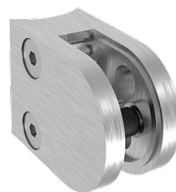

A14/2000-000 5.28€

Inox nosač za stub 40×40
staklo 6-10.76 mm
AISI 316 - Polirano

A14/2000-000-L 6.07€

Inox nosač za stub Ø42.4
staklo 6-10.76 mm
AISI 304 - Satinirano

A/2000-042 5.04€

Inox nosač za stub Ø42.4
staklo 6-10.76 mm
AISI 316 - Satinirano