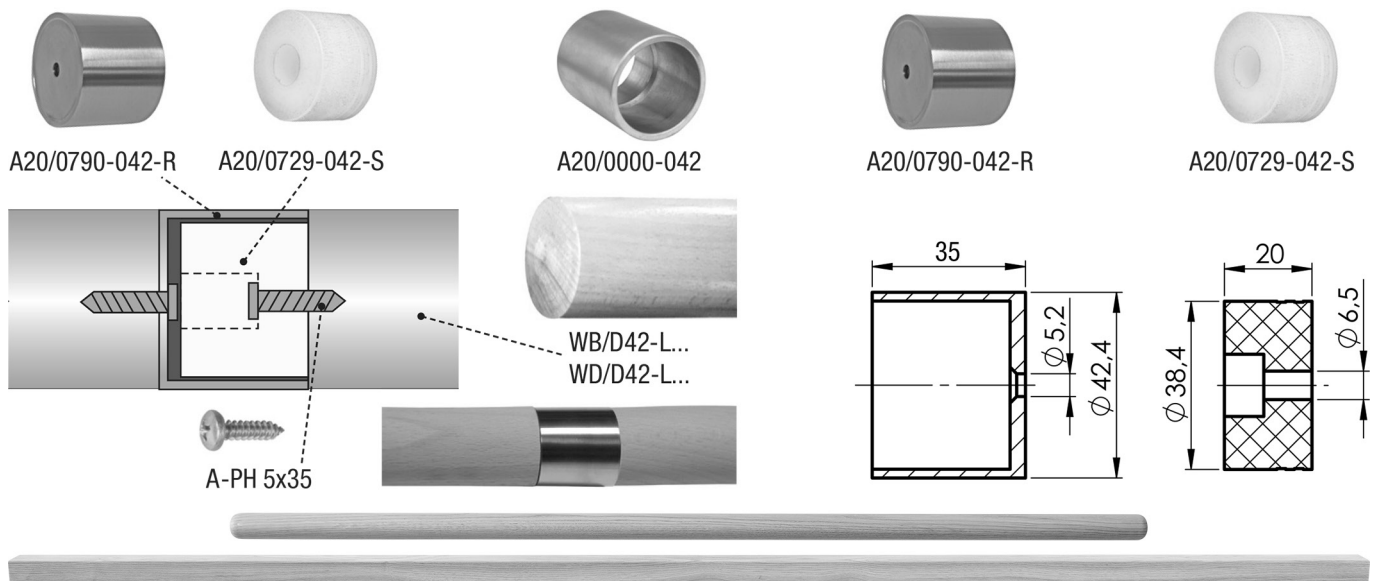

| | | | |
|---|---|---|---|
| <p>A/0111-000 Inox zidni nosač 40×40</p> <p>Za 40×40 mm 1 kom INOX AISI 304</p>  <p>6.34€</p> | <p>A/0111-042 Inox zidni nosač Ø42.4</p> <p>Za Ø42.4 mm 1 kom INOX AISI 304</p>  <p>7.03€</p> | <p>A/0112-000 Inox zidni nosač 40×40</p> <p>Nosač sa rupama Za 40×40 mm 1 kom INOX AISI 304</p>  <p>6.20€</p> | <p>A/0112-042 Inox zidni nosač Ø42.4</p> <p>Nosač sa rupama Za Ø42.4 mm 1 kom INOX AISI 304</p>  <p>6.27€</p> |
| <p>A20/0790-042-R Inox spojnica</p> <p>Ø42.4 mm Za drvene rukohaate 1 kom INOX AISI 304</p>  <p>3.65€</p> | <p>A20/0729-042-S Umetak za spojnicu</p> <p>Umetak za Inox spojnicu Ø42.4 mm 1 kom PVC</p>  <p>1.88€</p> | <p>A/0116-042 Inox zidni nosač Ø42.4</p> <p>Šteljući nosač sa rupama Za Ø42.4 mm 1 kom INOX AISI 304</p>  <p>8.02€</p> | <p>A/0145-000 Inox zidni nosač 40×40</p> <p>Šteljući nosač Za 40×40 mm 1 kom INOX AISI 304 Satinirano</p>  <p>14.38€</p> |
| <p>A/0145-042 Inox zidni nosač Ø42.4</p> <p>Šteljući nosač Za Ø42.4 mm 1 kom INOX AISI 304 Satinirano</p>  <p>14.68€</p> | <p>A/4145-000 Inox zidni nosač 40×40</p> <p>Šteljući nosač sa rupama Za 40×40 mm 1 kom INOX AISI 304 Satinirano</p>  <p>15.24€</p> | <p>A/4145-042 Inox zidni nosač Ø42.4</p> <p>Šteljući nosač sa rupama Za Ø42.4 mm 1 kom INOX AISI 304 Satinirano</p>  <p>10.03€</p> | <p>A/0708-000 Inox zidni nosač 40×40</p> <p>Nosač sa rupama Za 40×40 mm 1 kom INOX AISI 304 Satinirano</p>  <p>5.86€</p> |
| <p>A/0708-042-B Inox zidni nosač Ø42.4</p> <p>Nosač sa rupama Za Ø42.4 mm 1 kom INOX AISI 304 Satinirano</p>  <p>5.45€</p> | <p>A/1800-048 Inox pločica za nosač</p> <p>Za Ø48.3 mm 1 kom INOX AISI 304 Satinirano</p>  <p>1.45€</p> | | |
| <p>ADIN9210-M8X60A2 Vezivni element</p> <p>Kombinovani vezivni element za zidni nosač rukohvata M8x60 mm 1 kom INOX AISI 304</p>  <p>1.44€</p> | <p>HVDM08100-8.2 Vezivni element</p> <p>Kombinovani vezivni element za zidni nosač rukohvata M8x100 mm 1 kom INOX A2</p>  <p>0.59€</p> | <p>DR-003 Hrastov rukohvat 40×40</p> <p>Dužina 200 cm 1 kom HRAST</p>  <p>50.00€</p> | <p>DR-002 Hrastov rukohvat Ø40</p> <p>Dužina 140 cm 2 kom HRAST</p>  <p>72.00€</p> |