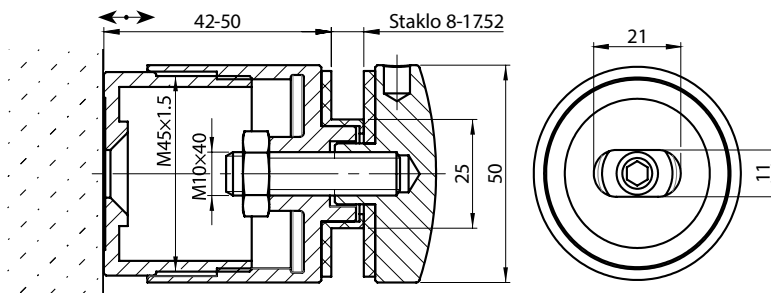

A/0747-FLEX3