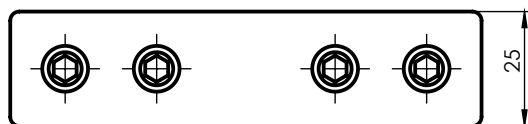

24.00€

INOX TAČKASTI NOSAČI

Prikazane cene su izražene u evrima sa uračunatim PDV-om od 20%

A/0746-000 Inox tačkasti nosač Ø30

Za stub 40×40
Staklo 6-12.76 mm
1 kom
INOX AISI 304

3.60€

A/0747-000 Inox tačkasti nosač Ø50