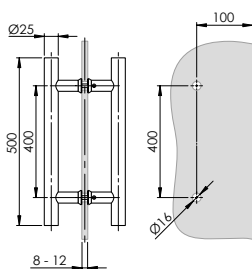

INOX RUKOHVATI ZA VRATA

Prikazane cene su izražene u evrima sa uračunatim PDV-om od 20%

ŠIFRA	NAZIV	CENA
INOXS-001	Inox set od 4 držača za rukohvat Ø38 AISI304 MAT	120.00€
INOXS-002	Inox set od 2 držača za rukohvat Ø38 AISI304 MAT	60.00€
DR-001-A	Hrastov rukohvat Ø38 dužine 70 cm – 1 kom	18.00€
DR-002-A	Hrastov rukohvat Ø38 dužine 140 cm – 1 kom	36.00€

GS-304/M1-25-500 **32.50€**

GS-304/M3-20-500 **25.06€**