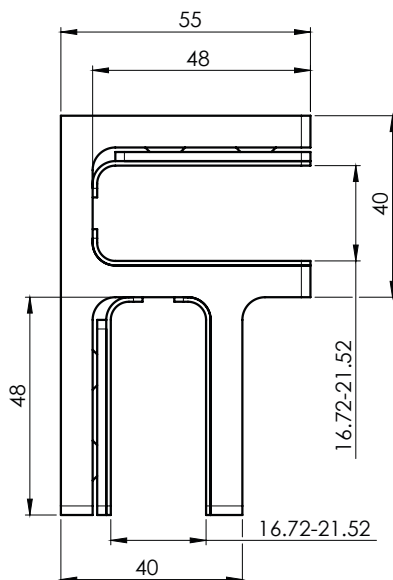

INOX UČVRŠĆIVAČI STAKLENE OGRADE

Prikazane cene su izražene u evrima sa uračunatim PDV-om od 20%

A14/0771-000   Inox nosač

Staklo 16.76-21.52

1 kom

INOX AISI 316

11.23€

A14/0772-000   Inox nosač

Staklo 16.76-21.52

1 kom

INOX AISI 316

17.52€

A14/0773-000   Inox nosač

Staklo 16.76-21.52

1 kom

INOX AISI 316

16.35€

A14/0774-000   Inox nosač

Staklo 16.76-21.52

1 kom

INOX AISI 316

27.00€