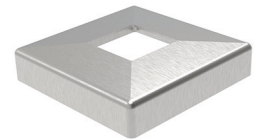

Inox rozetna za 40x40 mm
AISI 304 - Satinirano
A/4511-040 **5.28€**