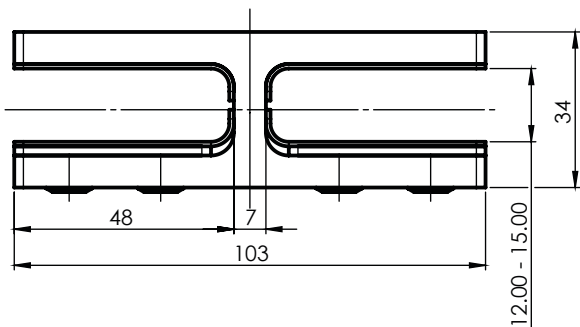

INOX UČVRŠĆIVAČI STAKLENE OGRADE

Prikazane cene su izražene u evrima sa uračunatim PDV-om od 20%

A14/0771-015   Inox nosač

Staklo 12-15 mm

1 kom

INOX AISI 316

Satinirano

11.98€

A14/0772-015   Inox nosač

Staklo 12-15 mm

1 kom

INOX AISI 316

Satinirano

14.70€

A14/0773-015   Inox nosač

Staklo 12-15 mm

1 kom

INOX AISI 316

Satinirano

15.53€

A14/0774-015   Inox nosač

Staklo 12-15 mm

1 kom

INOX AISI 316

Satinirano

24.00€