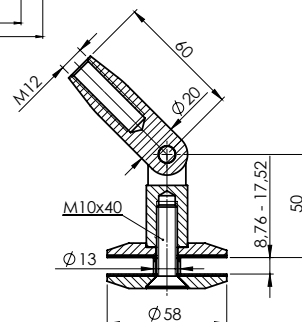

## A14/PR12-1000M12

Inox profil 1000 mm

L=1000 mm  
Koristi se jedan profil sa setom A14/PR-2X60-M12

INOX AISI 316

**33.80€**

## A14/PR12-1250M12

Inox profil 1250 mm

L=1250 mm  
INOX AISI 316

**36.00€**

A14/PR70X40-M12

A14/PR12-1000M12

2x A14/PR70X40-60

GS14/PR-R3-M12