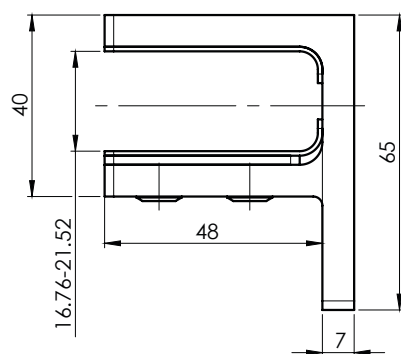

INOX UČVRŠĆIVAČI STAKLENE OGRADE

Prikazane cene su izražene u evrima sa uračunatim PDV-om od 20%

A14/0771-000   Inox nosač

Staklo 16.76-21.52

1 kom

INOX AISI 316

11.23€

A14/0772-000   Inox nosač

Staklo 16.76-21.52

1 kom

INOX AISI 316

17.52€

A14/0773-000   Inox nosač

Staklo 16.76-21.52

1 kom

INOX AISI 316

16.35€

A14/0774-000   Inox nosač

Staklo 16.76-21.52

1 kom

INOX AISI 316

27.00€