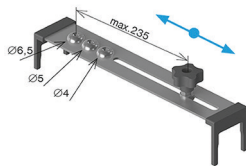

Šablon za bušenje Ø42.4x2mm, 40x40x2mm
A/40580-PLASTIC **44.00€**