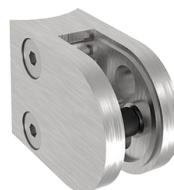

A/2000-000 **4.44€**

Inox nosač za stub 40×40  
staklo 6-10.76 mm  
AISI 316 - Satinirano

A14/2000-000 **5.28€**

Inox nosač za stub 40×40  
staklo 6-10.76 mm  
AISI 316 - Polirano

A14/2000-000-L **6.07€**

Inox nosač za stub Ø42.4  
staklo 6-10.76 mm  
AISI 304 - Satinirano

A/2000-042 **5.04€**

Inox nosač za stub Ø42.4  
staklo 6-10.76 mm  
AISI 316 - Satinirano

A14/2000-042 **5.64€**

Inox nosač za stub Ø42.4  
staklo 6-10.76 mm  
AISI 316 - Polirano