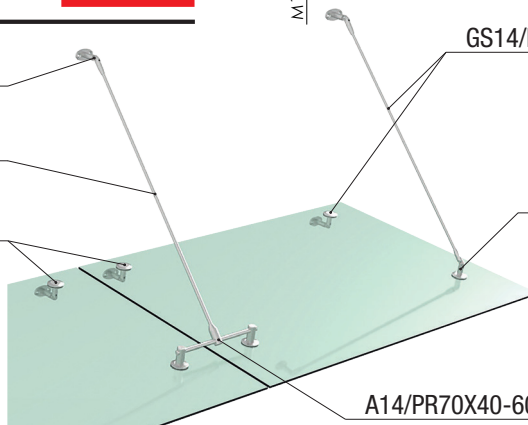

A14/PR70X40-M12

A14/PR12-1000M12

2x A14/PR70X40-60

GS14/PR-R3-M12

A14/PR-60-M12

A14/PR70X40-60