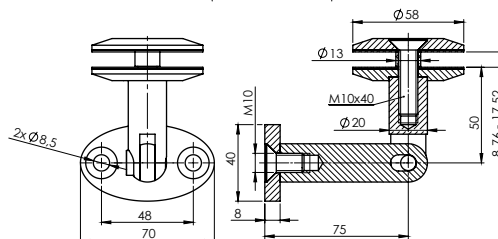

## A14/PR12-1000M12

Inox profil 1000 mm

L=1000 mm  
Koristi se jedan profil sa setom A14/PR-2X60-M12

INOX AISI 316

**33.80€**

## A14/PR12-1250M12

Inox profil 1250 mm

L=1250 mm  
INOX AISI 316

**36.00€**

A14/PR70X40-M12

A14/PR12-1000M12

2x A14/PR70X40-60

GS14/PR-R3-M12