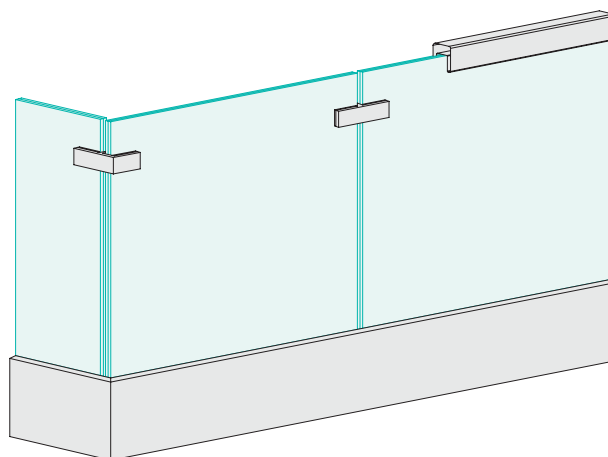

INOX UČVRŠĆIVAČI STAKLENE OGRADE

Prikazane cene su izražene u evrima sa uračunatim PDV-om od 20%

A14/0771-015   Inox nosač

Staklo 12-15 mm

1 kom

INOX AISI 316

Satinirano

11.98€

A14/0772-015   Inox nosač

Staklo 12-15 mm

1 kom

INOX AISI 316

Satinirano

14.70€

A14/0773-015   Inox nosač

Staklo 12-15 mm

1 kom

INOX AISI 316

Satinirano

15.53€

A14/0774-015   Inox nosač

Staklo 12-15 mm

1 kom

INOX AISI 316

Satinirano

24.00€