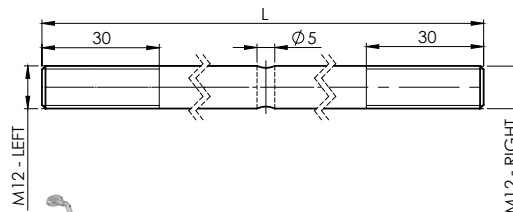

INOX STAKLENE NADSTREŠNICE

Prikazane cene su izražene u evrima sa uračunatim PDV-om od 20%

A14/PR-2X60-M12

Set nosača stakla

Za staklo VSG-ESG 12.76-17.52
Koristi se u kombinaciji sa manjim setom GS14/PR-R3-M12

INOX AISI 316

53.85€

A14/PR70X40-M12

Gornji zidni anker

Koristi se jedan gornji zidni anker sa setom A14/PR-2X60-M12

INOX AISI 316

32.40€

A14/PR-60-M12

Nosač stakla

Za staklo VSG-ESG 12.76-17.52

INOX AISI 316

45.00€

A14/PR70X40-60

Donji zidni anker

Za staklo VSG-ESG 12.76-17.52
Koriste se dva donja zidna ankera sa setom A14/PR-2X60-M12

INOX AISI 316

55.60€

A14/PR12-1000M12

Inox profil 1000 mm

L=1000 mm
Koristi se jedan profil sa setom A14/PR-2X60-M12

INOX AISI 316

33.80€

A14/PR12-1250M12

Inox profil 1250 mm

L=1250 mm
INOX AISI 316

36.00€

A14/PR70X40-M12

A14/PR12-1000M12

2x A14/PR70X40-60

GS14/PR-R3-M12

A14/PR-60-M12

A14/PR70X40-60