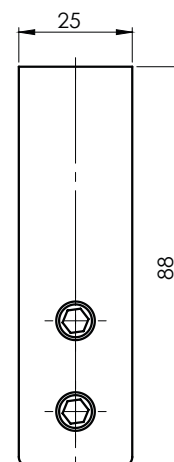

**16.35€**

**A14/0774-000**      Inox nosač

Staklo 16.76-21.52

1 kom

INOX AISI 316

**27.00€**