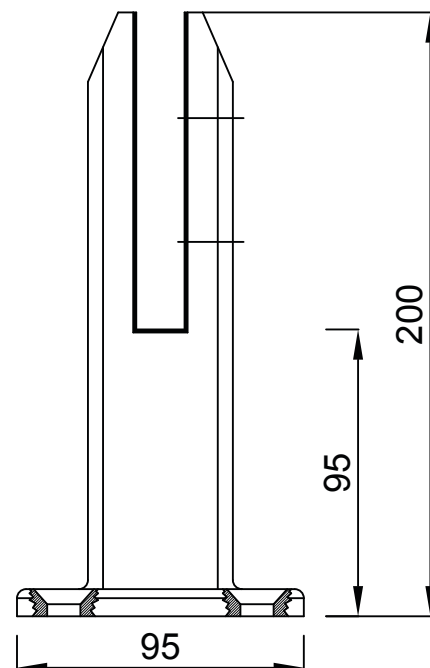

INOX NOSAČI ZA STAKLENE OGRADE

Prikazane cene su izražene u evrima sa uračunatim PDV-om od 20%

AISI 304 - Satinirano

A/1002-000

2.90€

AISI 304 - Satinirano

A/1002-042

3.25€

AISI 316 - Satinirano

A14/6300-000

45.00€

Aluminijumski

GS-AL/D115-70

39.00€

PVC

GS-AL/D115-100

39.00€

INOX PODNI NOSAČI STAKLA - SPIGOT

Inox 2205

A22/6200-000-C

69.90€

Inox AISI 316

A14/4511-050

9.00€

Inox 304 - Satinirano

ZY-J487

25.00€

A22/6200-000-C

ZY-J487