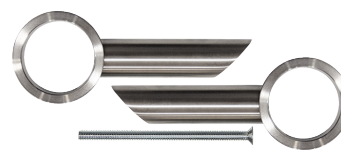

# INOX RUKOHVATI ZA VRATA

Prikazane cene su izražene u evrima sa uračunatim PDV-om od 20%

Inox set od 4 držača za rukohvat Ø40

Inox set od 2 držača za rukohvat Ø40

ŠIFRA	NAZIV	CENA
INOXS-001	Inox set od 4 držača za rukohvat Ø38 AISI304 MAT	120.00€
INOXS-002	Inox set od 2 držača za rukohvat Ø38 AISI304 MAT	60.00€
DR-001-A	Hrastov rukohvat Ø38 dužine 70 cm – 1 kom	18.00€
DR-002-A	Hrastov rukohvat Ø38 dužine 140 cm – 1 kom	36.00€