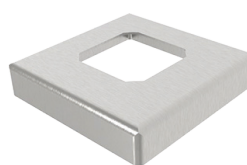

## INOX PODNI NOSAČI STAKLA - SPIGOT

Inox podni nosač stakla Spigot za staklo 12-17.52 mm

Inox 2205

A22/6200-000-C

**69.90€**

Poklopac za inox podni nosač stakla

Inox AISI 316

A14/4511-050