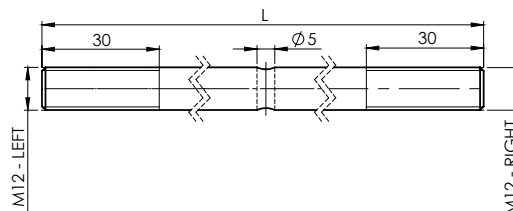

INOX STAKLENE NADSTREŠNICE

Prikazane cene su izražene u evrima sa uračunatim PDV-om od 20%

A14/PR-2X60-M12

Set nosača stakla

Za staklo VSG-ESG 12.76-17.52
Koristi se u kombinaciji sa manjim setom GS14/PR-R3-M12

INOX AISI 316

53.85€

A14/PR70X40-M12

Gornji zidni anker

Koristi se jedan gornji zidni anker sa setom A14/PR-2X60-M12

INOX AISI 316

32.40€

A14/PR-60-M12

Nosač stakla

Za staklo VSG-ESG 12.76-17.52

INOX AISI 316

45.00€

A14/PR70X40-60

Donji zidni anker

Za staklo VSG-ESG 12.76-17.52
Koriste se dva donja zidna ankera sa setom A14/PR-2X60-M12

INOX AISI 316

55.60€

A14/PR12-1000M12

Inox profil 1000 mm

L=1000 mm
Koristi se jedan profil sa setom A14/PR-2X60-M12

INOX AISI 316

33.80€

A14/PR12-1250M12

Inox profil 1250 mm

L=1250 mm
INOX AISI 316

36.00€

A14/PR70X40-M12

A14/PR12-1000M12

2x A14/PR70X40-60

GS14/PR-R3-M12

A14/PR-60-M12

A14/PR70X40-60