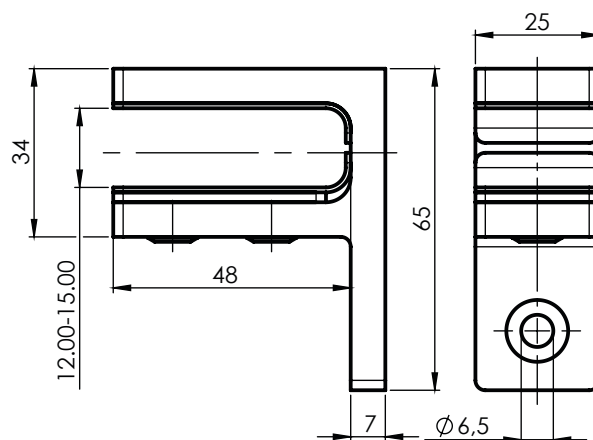

INOX UČVRŠĆIVAČI STAKLENE OGRADE

Prikazane cene su izražene u evrima sa uračunatim PDV-om od 20%

A14/0771-015   Inox nosač

Staklo 12-15 mm

1 kom

INOX AISI 316

Satinirano

11.98€

A14/0772-015   Inox nosač

Staklo 12-15 mm

1 kom

INOX AISI 316

Satinirano

14.70€

A14/0773-015   Inox nosač

Staklo 12-15 mm

1 kom

INOX AISI 316

Satinirano

15.53€

A14/0774-015   Inox nosač

Staklo 12-15 mm

1 kom

INOX AISI 316

Satinirano

24.00€