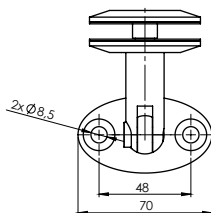

INOX STAKLENE NADSTREŠNICE

Prikazane cene su izražene u evrima sa uračunatim PDV-om od 20%

GS14/PR-R3-M12

Manji set za Inox staklenu nadstrešnicu

Za staklo VSG-ESG 12.76-17.52
Manji set (2.44kg)
INOX AISI 316

150.00€

GS14/PR-R-M12

Veći set za Inox staklenu nadstrešnicu

Za staklo VSG-ESG 12.76-17.52
Veći set (5.69kg)
INOX AISI 316

200.00€

Quality	art.	a	b	h
VSG/ESG	GS/12.76-140x100	1400	1000	800-930
	A14/PR12-1000-M12			
VSG/ESG	GS/12.76-180x120	1800	1200	920-1080
	A14/PR12-1250-M12			

Quality	art.	a	b	h
VSG/ESG	GS/12.76-180x120	2400	1200	920-1080
	A14/PR12-1250-M12