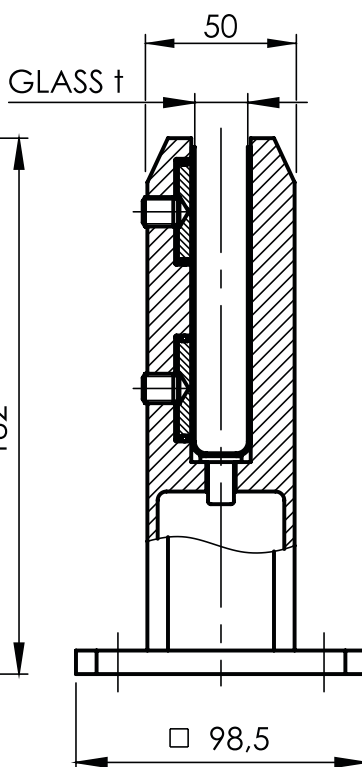

A22/6200-000-C

ZY-J487