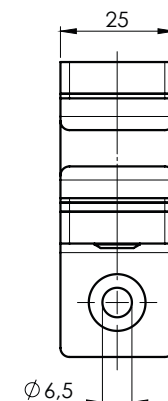

**16.35€**

**A14/0774-000**      Inox nosač

Staklo 16.76-21.52

1 kom

INOX AISI 316

**27.00€**