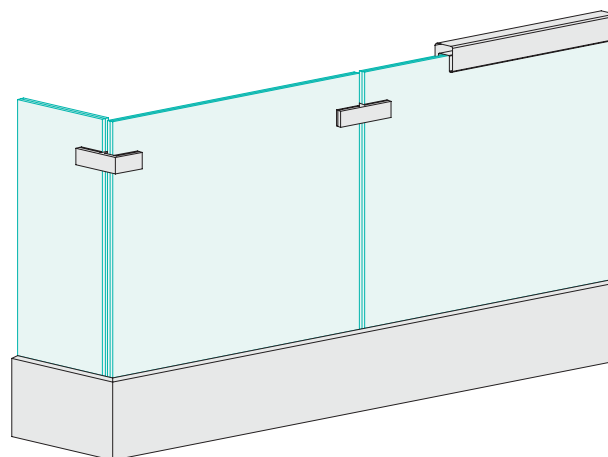

# INOX UČVRŠĆIVAČI STAKLENE OGRADE

Prikazane cene su izražene u evrima sa uračunatim PDV-om od 20%

**A14/0771-015**      Inox nosač

Staklo 12-15 mm

1 kom

INOX AISI 316

Satinirano

**11.98€**