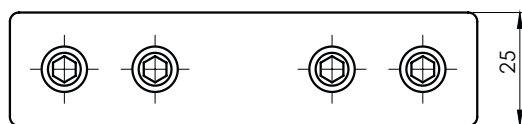

# INOX UČVRŠĆIVAČI STAKLENE OGRADE

Prikazane cene su izražene u evrima sa uračunatim PDV-om od 20%

**A14/0771-015**      Inox nosač

Staklo 12-15 mm

1 kom

INOX AISI 316

Satinirano

**11.98€**