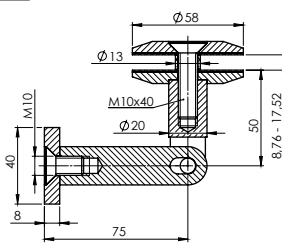

INOX STAKLENE NADSTREŠNICE

Prikazane cene su izražene u evrima sa uračunatim PDV-om od 20%

GS14/PR-R3-M12

Manji set za Inox staklenu nadstrešnicu

Za staklo VSG-ESG 12.76-17.52
Manji set (2.44kg)
INOX AISI 316

150.00€

GS14/PR-R-M12

Veći set za Inox staklenu nadstrešnicu

Za staklo VSG-ESG 12.76-17.52
Veći set (5.69kg)
INOX AISI 316

200.00€

Quality	art.	a	b	h
VSG/ESG	GS/12.76-140x100	1400	1000	800-930
	A14/PR12-1000-M12			
VSG/ESG	GS/12.76-180x120	1800	1200	920-1080
	A14/PR12-1250-M12			

Quality	art.	a	b	h
VSG/ESG	GS/12.76-180x120	2400	1200	920-1080
	A14/PR12-1250-M12