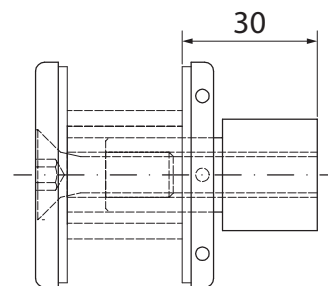

GT50-1013-100

Šraf Inox A4 M10×100 mm

1.70€

Vrednost seta

38.00€