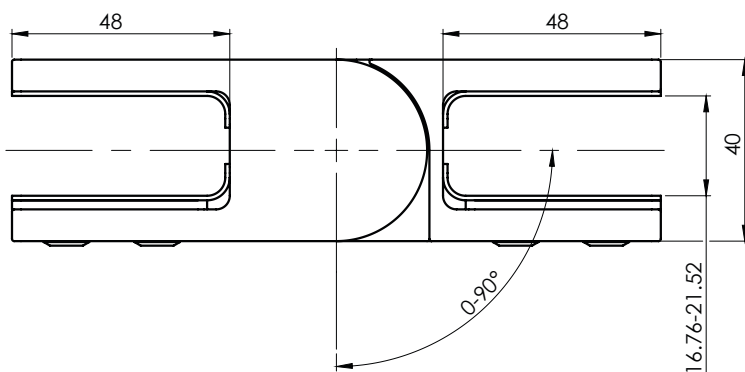

INOX UČVRŠĆIVAČI STAKLENE OGRADE

Prikazane cene su izražene u evrima sa uračunatim PDV-om od 20%

A14/0771-000   Inox nosač

Staklo 16.76-21.52

1 kom

INOX AISI 316

11.23€

A14/0772-000   Inox nosač

Staklo 16.76-21.52

1 kom

INOX AISI 316

17.52€

A14/0773-000   Inox nosač

Staklo 16.76-21.52

1 kom

INOX AISI 316

16.35€

A14/0774-000   Inox nosač

Staklo 16.76-21.52

1 kom

INOX AISI 316

27.00€