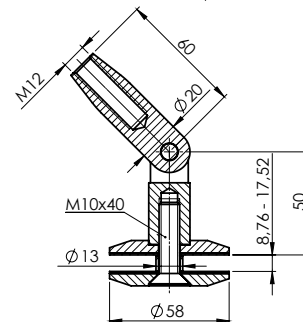

INOX STAKLENE NADSTREŠNICE

Prikazane cene su izražene u evrima sa uračunatim PDV-om od 20%

GS14/PR-R3-M12

Manji set za Inox staklenu nadstrešnicu

Za staklo VSG-ESG 12.76-17.52
Manji set (2.44kg)
INOX AISI 316

150.00€

GS14/PR-R-M12

Veći set za Inox staklenu nadstrešnicu

Za staklo VSG-ESG 12.76-17.52
Veći set (5.69kg)
INOX AISI 316

200.00€

Quality	art.	a	b	h
VSG/ESG	GS/12.76-140x100	1400	1000	800-930
	A14/PR12-1000-M12			
VSG/ESG	GS/12.76-180x120	1800	1200	920-1080
	A14/PR12-1250-M12			

Quality	art.	a	b	h
VSG/ESG	GS/12.76-180x120	2400	1200	920-1080
	A14/PR12-1250-M12