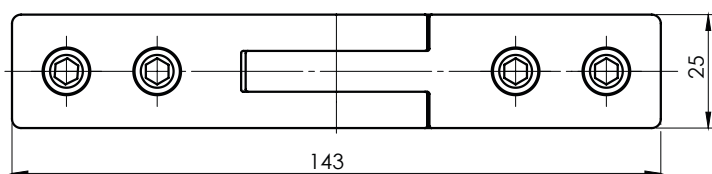

INOX UČVRŠĆIVAČI STAKLENE OGRADE

Prikazane cene su izražene u evrima sa uračunatim PDV-om od 20%

A14/0771-000   Inox nosač

Staklo 16.76-21.52

1 kom

INOX AISI 316

11.23€

A14/0772-000   Inox nosač

Staklo 16.76-21.52

1 kom

INOX AISI 316

17.52€

A14/0773-000   Inox nosač

Staklo 16.76-21.52

1 kom

INOX AISI 316

16.35€

A14/0774-000   Inox nosač

Staklo 16.76-21.52

1 kom

INOX AISI 316

27.00€