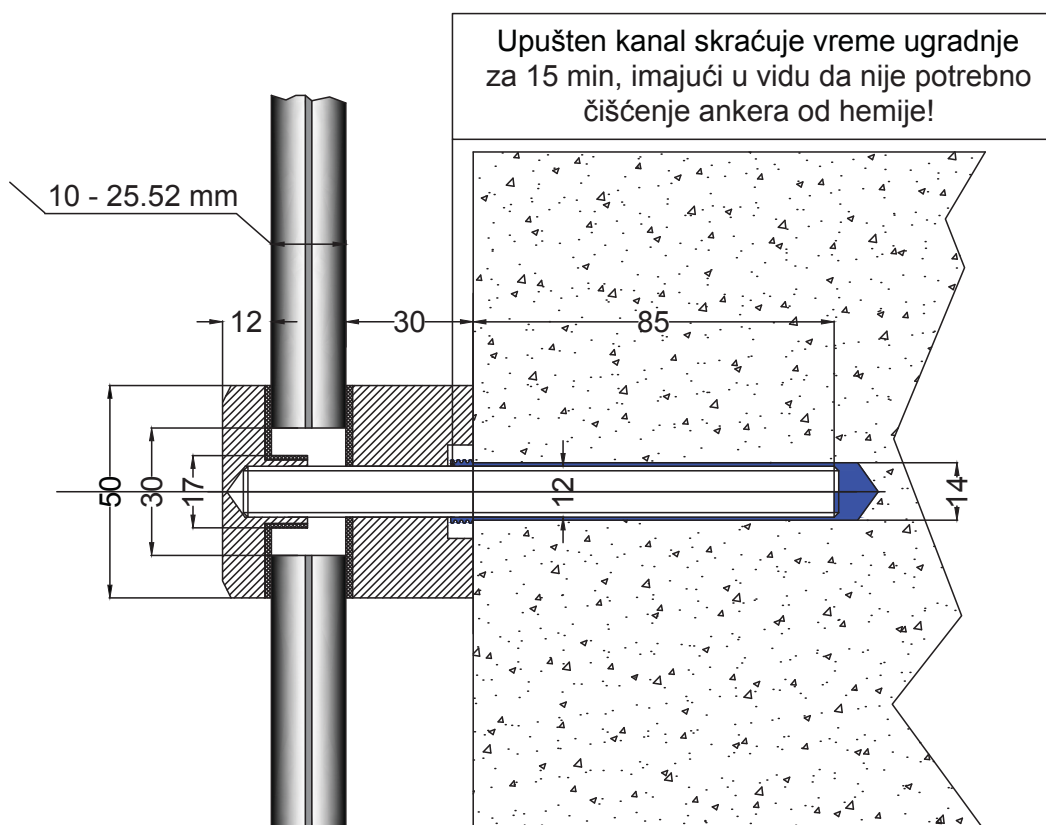

# ELEMENTI ZA INOX OGRADE

Prikazane cene su izražene u evrima sa uračunatim PDV-om od 20%

 <p>Inox stubni nosač Ø42.4 za rukohvat 40x40 mm AISI 304 - Satinirano</p> <p><b>A/0718-200-B 7.37€</b></p>	 <p>Inox stubni nosač Ø42.4 za rukohvat Ø42.4 mm AISI 304 - Satinirano</p> <p><b>A/0718-242 7.13€</b></p>	 <p>Inox stubni nosač Ø48.3 za rukohvat Ø48.3 mm AISI 304 - Satinirano</p> <p><b>A/0719-248 9.79€</b></p>	 <p>Inox stubni nosač Ø42.4 za rukohvat Ø42.4 mm AISI 304 - Polirano</p> <p><b>A/0718-242-L 8.90€</b></p>	 <p>Inox stubni ugaoni nosač Ø42.4 za rukohvat Ø42.4 mm AISI 304 - Satinirano</p> <p><b>A/0711-842 9.02€</b></p>
 <p>Inox stubni ugaoni nosač Ø42.4 za rukohvat Ø42.4 mm AISI 304 - Satinirano</p> <p><b>A/0710-842 7.61€</b></p>	 <p>Inox stubni ugaoni nosač Ø42.4 za rukohvat Ø42.4 mm AISI 304 - Polirano</p> <p><b>A/0710-842-L 9.53€</b></p>	 <p>Inox nosač Ø42.4 za ispunu Ø16 mm AISI 304 - Satinirano</p> <p><b>A/0840-042 3.17€</b></p>	 <p>Inox nosač Ø42.4 za ispunu Ø16 mm AISI 304 - Polirano</p> <p><b>A/0840-042-L 3.86€</b></p>	 <p>Inox nosač Ø48.3 za ispunu Ø16 mm AISI 304 - Satinirano</p> <p><b>A/0840-048 3.02€</b></p>
 <p>Inox ravan nosač za ispunu Ø16 mm AISI 304 - Satinirano</p> <p><b>A/0840-000 2.85€</b></p>	 <p>Inox ravan nosač za ispunu Ø16 mm AISI 304 - Polirano</p> <p><b>A/0840-000-L 4.56€</b></p>	 <p>Inox koleno za rukohvat Ø42.4 mm AISI 304 - Satinirano</p> <p><b>A/0305-242 7.99€</b></p>	 <p>Inox koleno za rukohvat Ø42.4 mm AISI 304 - Polirano</p> <p><b>A/0305-242-L 10.00€</b></p>	 <p>Inox koleno za rukohvat Ø48.3 mm AISI 304 - Satinirano</p> <p><b>A/0305-248 10.46€</b></p>
 <p>Inox koleno za rukohvat Ø48.3 mm AISI 304 - Polirano</p> <p><b>A/0305-248-L 13.00€</b></p>	 <p>Inox koleno za ispunu Ø16 mm AISI 304 - Satinirano</p> <p><b>A/0305-016 3.77€</b></p>	 <p>Inox spojnica za rukohvat Ø42.4 mm AISI 304 - Satinirano</p> <p><b>A/0790-242 2.76€</b></p>	 <p>Inox spojnica za rukohvat Ø42.4 mm AISI 304 - Polirano</p> <p><b>A/0790-242-L 4.68€</b></p>	 <p>Inox spojnica za rukohvat Ø48.3 mm AISI 304 - Satinirano</p> <p><b>A/0790-248 5.23€</b></p>
 <p>Inox poklopac za Ø42.4 mm AISI 304 - Satinirano</p> <p><b>A/5729-242 2.11€</b></p>	 <p>Inox poklopac za Ø42.4 mm AISI 304 - Polirano</p> <p><b>A/5729-242-L 2.66€</b></p>	 <p>Inox poklopac za Ø48.3 mm AISI 304 - Satinirano</p> <p><b>A/5729-248 2.76€</b></p>	 <p>Inox poklopac za Ø42.4 mm AISI 304 - Satinirano</p> <p><b>A/5730-242 2.88€</b></p>	 <p>Inox poklopac za Ø42.4 mm AISI 304 - Polirano</p> <p><b>A/5730-242-L 3.74€</b></p>