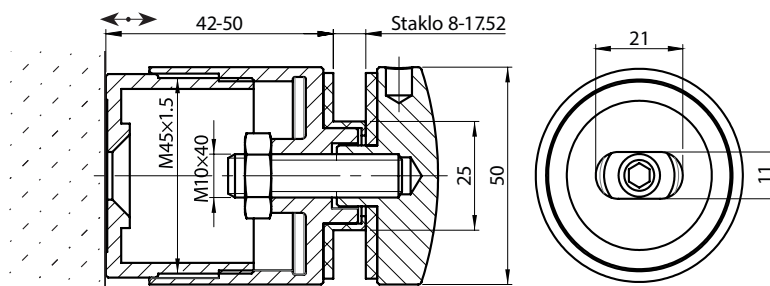

A/0747-FLEX3