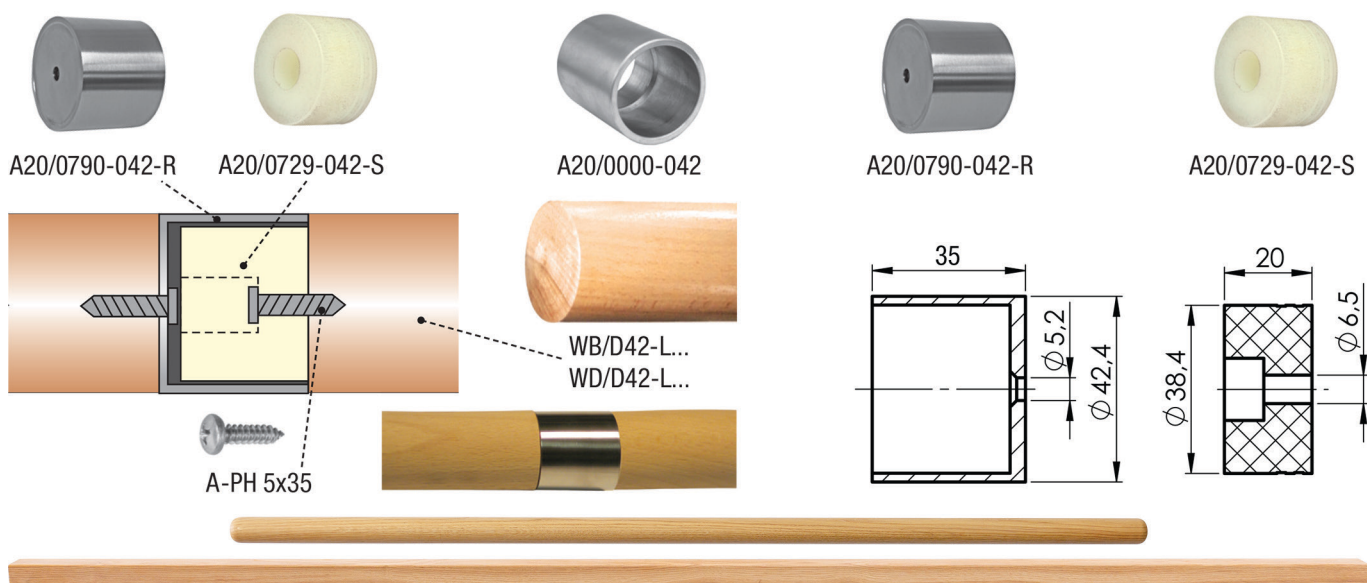

A/0111-000 Inox zidni nosač 40×40 Za 40×40 mm 1 kom INOX AISI 304 6.34€	A/0111-042 Inox zidni nosač Ø42.4 Za Ø42.4 mm 1 kom INOX AISI 304 7.03€	A/0112-000 Inox zidni nosač 40×40 Nosač sa rupama Za 40×40 mm 1 kom INOX AISI 304 6.20€	A/0112-042 Inox zidni nosač Ø42.4 Nosač sa rupama Za Ø42.4 mm 1 kom INOX AISI 304 6.27€
A20/0790-042-R Inox spojnica Ø42.4 mm Za drvene rukohaate 1 kom INOX AISI 304 3.65€	A20/0729-042-S Umetak za spojnicu Umetak za Inox spojnicu Ø42.4 mm 1 kom PVC 1.88€	A/0116-042 Inox zidni nosač Ø42.4 Šteljući nosač sa rupama Za Ø42.4 mm 1 kom INOX AISI 304 8.02€	A/0145-000 Inox zidni nosač 40×40 Šteljući nosač Za 40×40 mm 1 kom INOX AISI 304 Satinirano 14.38€
A/0145-042 Inox zidni nosač Ø42.4 Šteljući nosač Za Ø42.4 mm 1 kom INOX AISI 304 Satinirano 14.68€	A/4145-000 Inox zidni nosač 40×40 Šteljući nosač sa rupama Za 40×40 mm 1 kom INOX AISI 304 Satinirano 15.24€	A/4145-042 Inox zidni nosač Ø42.4 Šteljući nosač sa rupama Za Ø42.4 mm 1 kom INOX AISI 304 Satinirano 10.03€	A/0708-000 Inox zidni nosač 40×40 Nosač sa rupama Za 40×40 mm 1 kom INOX AISI 304 Satinirano 5.86€
A/0708-042-B Inox zidni nosač Ø42.4 Nosač sa rupama Za Ø42.4 mm 1 kom INOX AISI 304 Satinirano 5.45€	A/1800-048 Inox pločica za nosač Za Ø48.3 mm 1 kom INOX AISI 304 Satinirano 1.45€	ADIN9210-M8X60A2 Vezivni element Kombinovani vezivni element za zidni nosač rukohvata M8x60 mm 1 kom INOX AISI 304 1.44€	HVDM08100-8.2 Vezivni element Kombinovani vezivni element za zidni nosač rukohvata M8x100 mm 1 kom INOX A2 0.59€
DR-003 Hrastov rukohvat 40×40 Dužina 200 cm 1 kom HRAST 50.00€	DR-002 Hrastov rukohvat Ø40 Dužina 140 cm 2 kom HRAST 72.00€