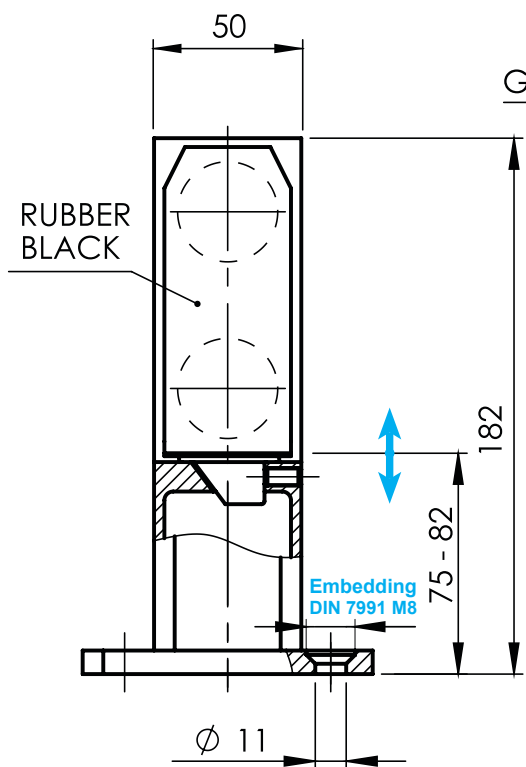

**9.00€**

Inox podni nosač stakla Spigot za staklo 6+6 mm sa rozetnom

Inox 304 - Satinirano

ZY-J487

**25.00€**

A22/6200-000-C

ZY-J487