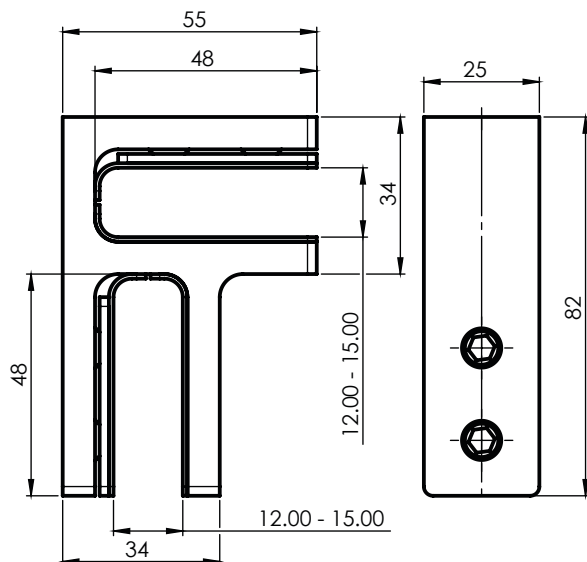

INOX UČVRŠĆIVAČI STAKLENE OGRADE

Prikazane cene su izražene u evrima sa uračunatim PDV-om od 20%

A14/0771-015   Inox nosač

Staklo 12-15 mm

1 kom

INOX AISI 316

Satinirano

11.98€

A14/0772-015   Inox nosač

Staklo 12-15 mm

1 kom

INOX AISI 316

Satinirano

14.70€

A14/0773-015   Inox nosač

Staklo 12-15 mm

1 kom

INOX AISI 316

Satinirano

15.53€

A14/0774-015   Inox nosač

Staklo 12-15 mm

1 kom

INOX AISI 316

Satinirano

24.00€