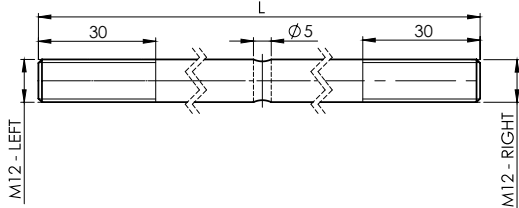

INOX STAKLENE NADSTREŠNICE

Prikazane cene su izražene u evrima sa uračunatim PDV-om od 20%

GS14/PR-R3-M12

Manji set za Inox staklenu nadstrešnicu

Za staklo VSG-ESG 12.76-17.52
Manji set (2.44kg)
INOX AISI 316

150.00€

GS14/PR-R-M12

Veći set za Inox staklenu nadstrešnicu

Za staklo VSG-ESG 12.76-17.52
Veći set (5.69kg)
INOX AISI 316

200.00€

Quality	art.	a	b	h
VSG/ESG	GS/12.76-140x100	1400	1000	800-930
	A14/PR12-1000-M12			
VSG/ESG	GS/12.76-180x120	1800	1200	920-1080
	A14/PR12-1250-M12			

Quality	art.	a	b	h
VSG/ESG	GS/12.76-180x120	2400	1200	920-1080
	A14/PR12-1250-M12