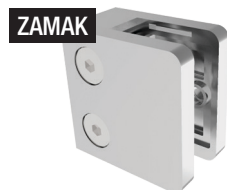

Zamak nosač za stub 40×40
staklo 6-10.76 mm
Zamak

ZN/2300-000 **4.04€**