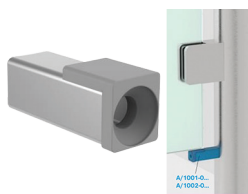

# INOX NOSAČI ZA STAKLENE OGRADE

Prikazane cene su izražene u evrima sa uračunatim PDV-om od 20%

Inox oslonac stakla za stub

AISI 304 - Satinirano

A/1002-000

**2.90€**

Inox oslonac stakla za stub Ø42.4

AISI 304 - Satinirano