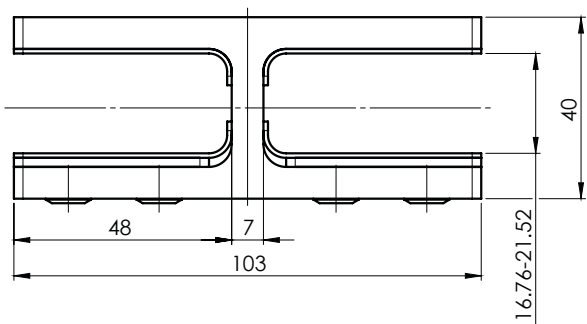

INOX UČVRŠĆIVAČI STAKLENE OGRADE

Prikazane cene su izražene u evrima sa uračunatim PDV-om od 20%

A14/0771-000   Inox nosač

Staklo 16.76-21.52

1 kom

INOX AISI 316

11.23€

A14/0772-000   Inox nosač

Staklo 16.76-21.52

1 kom

INOX AISI 316

17.52€

A14/0773-000   Inox nosač

Staklo 16.76-21.52

1 kom

INOX AISI 316

16.35€

A14/0774-000   Inox nosač

Staklo 16.76-21.52

1 kom

INOX AISI 316

27.00€