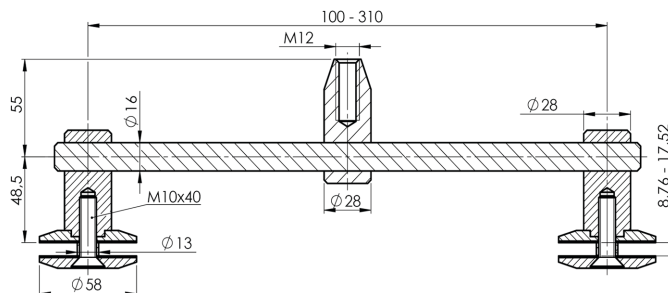

## A14/PR12-1000M12

Inox profil 1000 mm

L=1000 mm  
Koristi se jedan profil sa setom A14/PR-2X60-M12

INOX AISI 316

**33.80€**

## A14/PR12-1250M12

Inox profil 1250 mm

L=1250 mm  
INOX AISI 316

**36.00€**

A14/PR70X40-M12

A14/PR12-1000M12

2x A14/PR70X40-60

GS14/PR-R3-M12