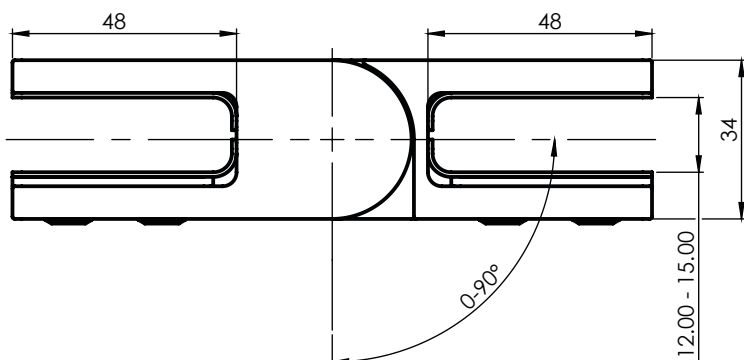

INOX UČVRŠĆIVAČI STAKLENE OGRADE

Prikazane cene su izražene u evrima sa uračunatim PDV-om od 20%

A14/0771-015   Inox nosač

Staklo 12-15 mm

1 kom

INOX AISI 316

Satinirano

11.98€

A14/0772-015   Inox nosač

Staklo 12-15 mm

1 kom

INOX AISI 316

Satinirano

14.70€

A14/0773-015   Inox nosač

Staklo 12-15 mm

1 kom

INOX AISI 316

Satinirano

15.53€

A14/0774-015   Inox nosač

Staklo 12-15 mm

1 kom

INOX AISI 316

Satinirano

24.00€