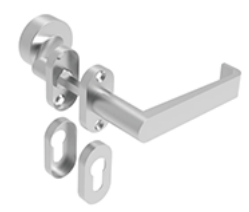

Inox desna kvaka/ručica za vrata sa rozetnama L135 mm
AISI 304 - Satinirano
D8/15G-R-I **27.00€**