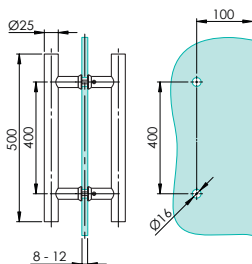

INOX RUKOHVATI ZA VRATA

Prikazane cene su izražene u evrima sa uračunatim PDV-om od 20%

ŠIFRA	NAZIV	CENA
INOXS-001	Inox set od 4 držača za rukohvat Ø38 AISI304 MAT	120.00€
INOXS-002	Inox set od 2 držača za rukohvat Ø38 AISI304 MAT	60.00€
DR-001-A	Hrastov rukohvat Ø38 dužine 70 cm – 1 kom	18.00€
DR-002-A	Hrastov rukohvat Ø38 dužine 140 cm – 1 kom	36.00€

GS-304/M1-25-500 **32.50€**

GS-304/M3-20-500 **25.06€**