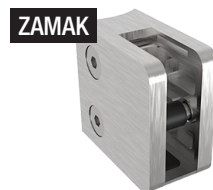

Zamak nosač za stub Ø42.4
staklo 6-10.76 mm
Zamak

ZN/230P-042 **4.30€**