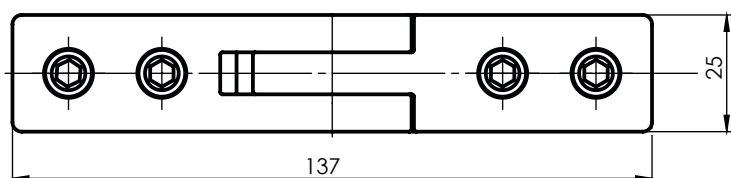

INOX UČVRŠĆIVAČI STAKLENE OGRADE

Prikazane cene su izražene u evrima sa uračunatim PDV-om od 20%

A14/0771-015   Inox nosač

Staklo 12-15 mm

1 kom

INOX AISI 316

Satinirano

11.98€

A14/0772-015   Inox nosač

Staklo 12-15 mm

1 kom

INOX AISI 316

Satinirano

14.70€

A14/0773-015   Inox nosač

Staklo 12-15 mm

1 kom

INOX AISI 316

Satinirano

15.53€

A14/0774-015   Inox nosač

Staklo 12-15 mm

1 kom

INOX AISI 316

Satinirano

24.00€