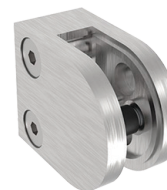

Inox nosač za stub 40×40
staklo 6-10.76 mm
AISI 316 - Satinirano

A14/2000-000 **5.28€**