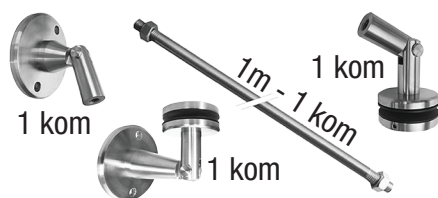

GS14/PR-R-M12

Veći set za Inox staklenu nadstrešnicu

Za staklo VSG-ESG 12.76-17.52
Veći set (5.69kg)
INOX AISI 316

200.00€