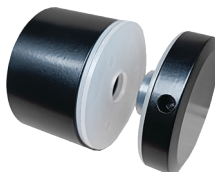

18.00€

A/0747-FLEX4-CT

Inox nosač Ø50

Staklo 10-25.52 mm

1 kom

INOX AISI 304
CRNA MAT