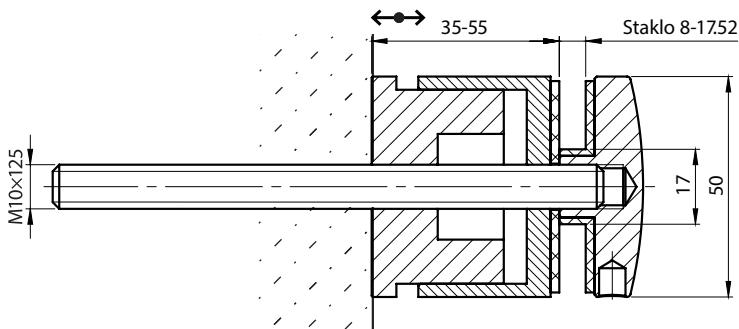

A/0747-FLEX2