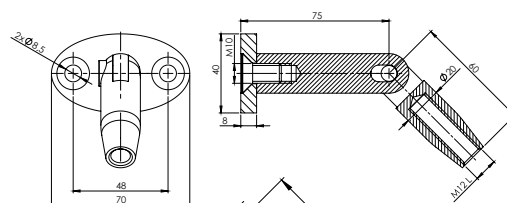

INOX STAKLENE NADSTREŠNICE

Prikazane cene su izražene u evrima sa uračunatim PDV-om od 20%

A14/PR-2X60-M12

Set nosača stakla

Za staklo VSG-ESG 12.76-17.52
Koristi se u kombinaciji sa manjim setom GS14/PR-R3-M12

INOX AISI 316

53.85€

A14/PR70X40-M12

Gornji zidni anker

Koristi se jedan gornji zidni anker sa setom A14/PR-2X60-M12

INOX AISI 316

32.40€

A14/PR-60-M12

Nosač stakla

Za staklo VSG-ESG 12.76-17.52

INOX AISI 316

45.00€

A14/PR70X40-60

Donji zidni anker

Za staklo VSG-ESG 12.76-17.52
Koriste se dva donja zidna ankera sa setom A14/PR-2X60-M12

INOX AISI 316

55.60€

A14/PR12-1000M12

Inox profil 1000 mm

L=1000 mm
Koristi se jedan profil sa setom A14/PR-2X60-M12

INOX AISI 316

33.80€

A14/PR12-1250M12

Inox profil 1250 mm

L=1250 mm
INOX AISI 316

36.00€

A14/PR70X40-M12

A14/PR12-1000M12

2x A14/PR70X40-60

GS14/PR-R3-M12

A14/PR-60-M12

A14/PR70X40-60