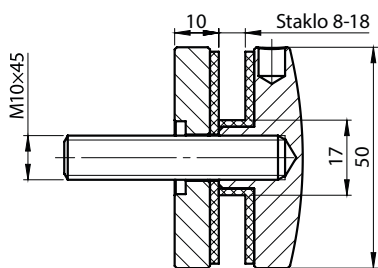

A/0747-000