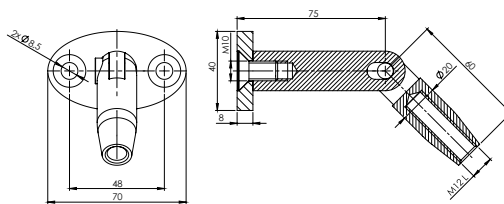

INOX STAKLENE NADSTREŠNICE

Prikazane cene su izražene u evrima sa uračunatim PDV-om od 20%

GS14/PR-R3-M12

Manji set za Inox staklenu nadstrešnicu

Za staklo VSG-ESG 12.76-17.52
Manji set (2.44kg)
INOX AISI 316

150.00€

GS14/PR-R-M12

Veći set za Inox staklenu nadstrešnicu

Za staklo VSG-ESG 12.76-17.52
Veći set (5.69kg)
INOX AISI 316

200.00€

Quality	art.	a	b	h
VSG/ESG	GS/12.76-140x100	1400	1000	800-930
	A14/PR12-1000-M12			
VSG/ESG	GS/12.76-180x120	1800	1200	920-1080
	A14/PR12-1250-M12			

Quality	art.	a	b	h
VSG/ESG	GS/12.76-180x120	2400	1200	920-1080
	A14/PR12-1250-M12