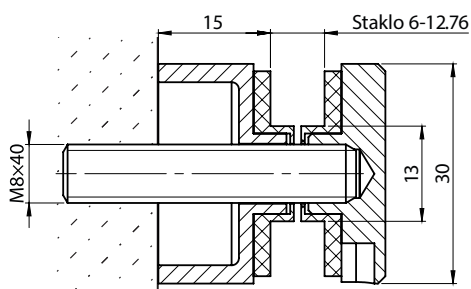

INOX TAČKASTI NOSAČI

Prikazane cene su izražene u evrima sa uračunatim PDV-om od 20%

A/0746-000 Inox tačkasti nosač Ø30

Za stub 40×40
Staklo 6-12.76 mm

1 kom
INOX AISI 304

3.60€

A/0747-000 Inox tačkasti nosač Ø50

Za stub 40×40
Staklo 8-18 mm

1 kom
INOX AISI 304

6.43€

A/0747-FLEX2 Inox šteljući nosač Ø50

Staklo 8-17.52 mm

1 kom
INOX AISI 304

17.40€

A/0747-FLEX3 Inox šteljući nosač Ø50

Staklo 8-17.52 mm

1 kom
INOX AISI 304

19.64€

ADIN9210-M10 Vezivni element

Kombinovani vezivni
element za tačkasti
nosač za drvo
M10×100 mm

1 kom

1.44€

A-DRILL-M5 Burgija sa ureznicom M5

HSS-COBALT

1 kom

10.27€

A/0746-000