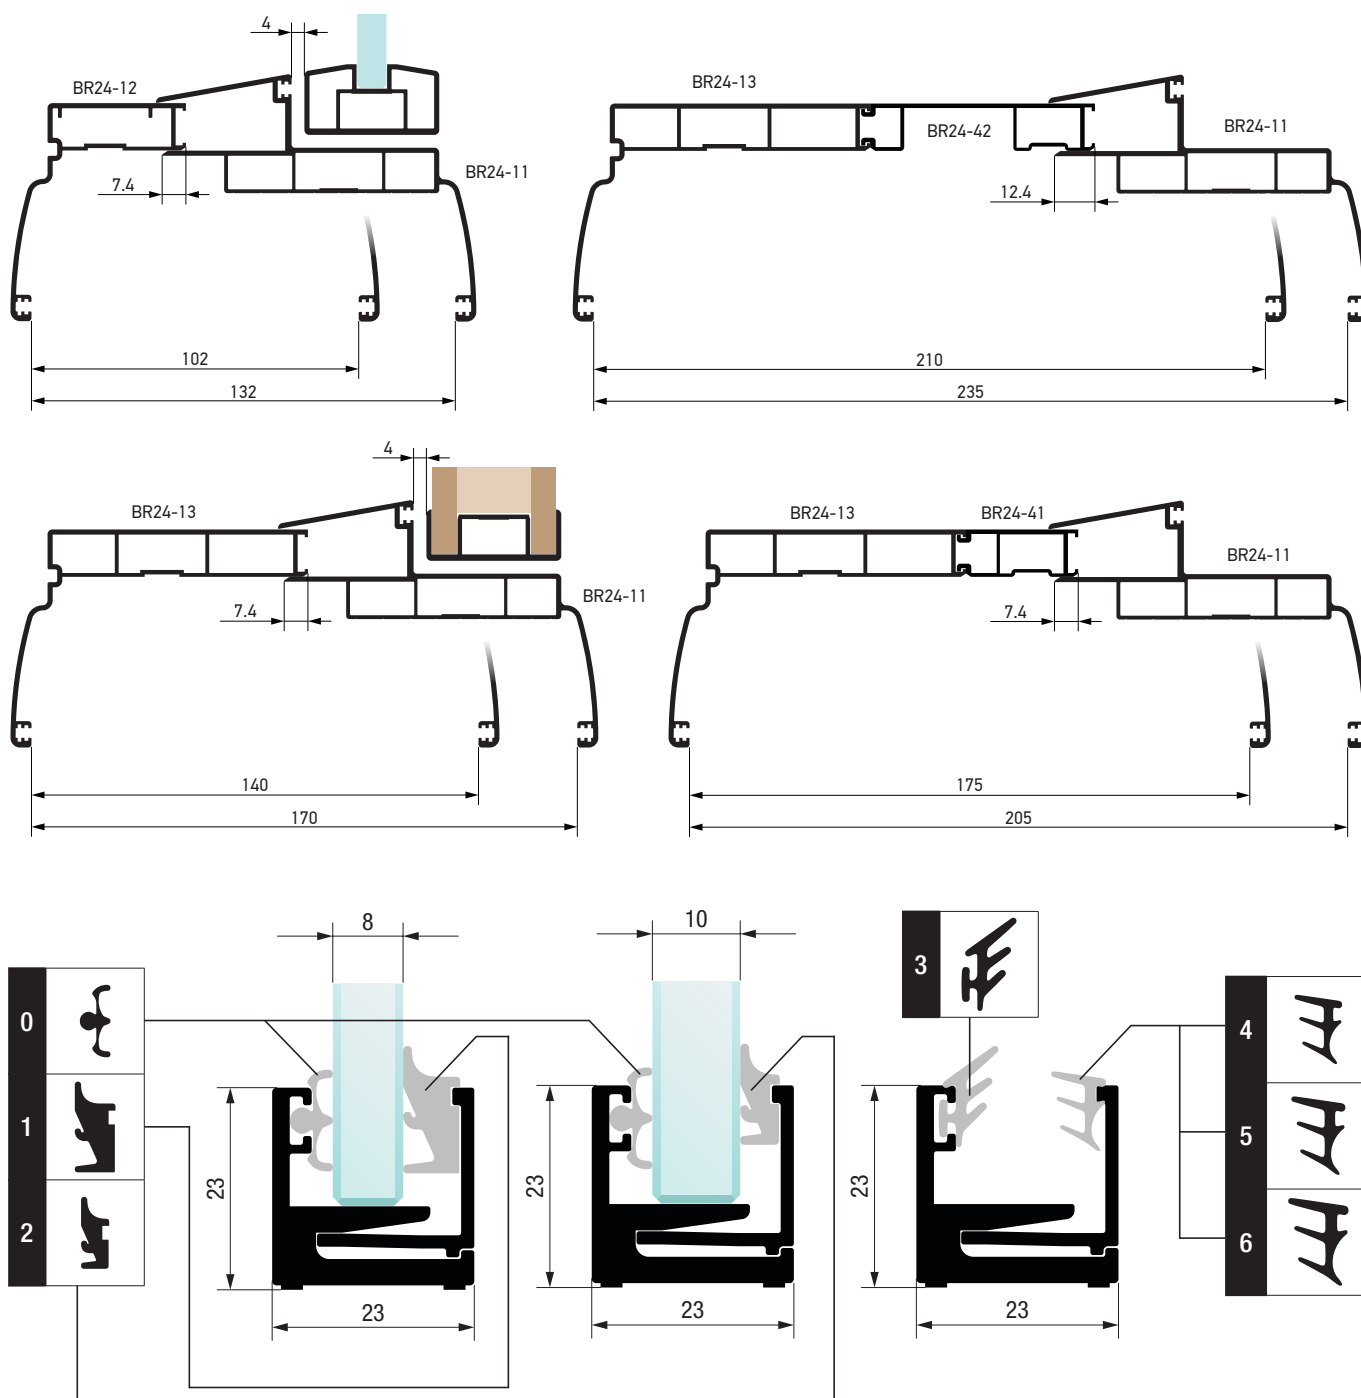

INOX KVAKE ZA VRATA SA ROZETNAMA

 Inox kvaka za vrata sa rozetnama AISI 304 - Satinirano D8/05-I 19.00€	 Inox crna kvaka za vrata sa rozetnama AISI 304 - Satinirano D8/05-BLACK 25.00€	 Inox kvaka za vrata sa rozetnama L120 mm AISI 304 - Satinirano D8/02-I 20.00€	 Inox WC rozetna sa indikatorom AISI 304 - Satinirano D8/08-WC 11.50€
---	--	---	---

INTERNO SERIJA

Prikazane cene su izražene u evrima sa uračunatim PDV-om od 20%

INTERNO SERIJA

Prikazane cene su izražene u evrima sa uračunatim PDV-om od 20%

BR.	ŠIFRA	OPIS	DUŽINA	CENA	ŠIFRA
0	BR24-0	Osnovna guma - utiskivanje	1 m	0.60€	BR24-0
0	BR24-0B	Osnovna guma - uvlačenje	1 m	0.60€	BR24-0B
1	BR24-10	Guma za staklo 8 mm	1 m	1.05€	BR24-10
2	BR24-07	Guma za staklo 10 mm	1 m	0.75€	BR24-07
3	MO68.31	Uvlačenje 3 mm	110 m	45.00€	200-68-310-03-A
4	P3L	3 mm	320 m	82.00€	200-02-700-00
5	P4L	4 mm	250 m	80.00€	200-02-070-00-A
6	P5L	5 mm	200 m	86.00€	200-02-050-00