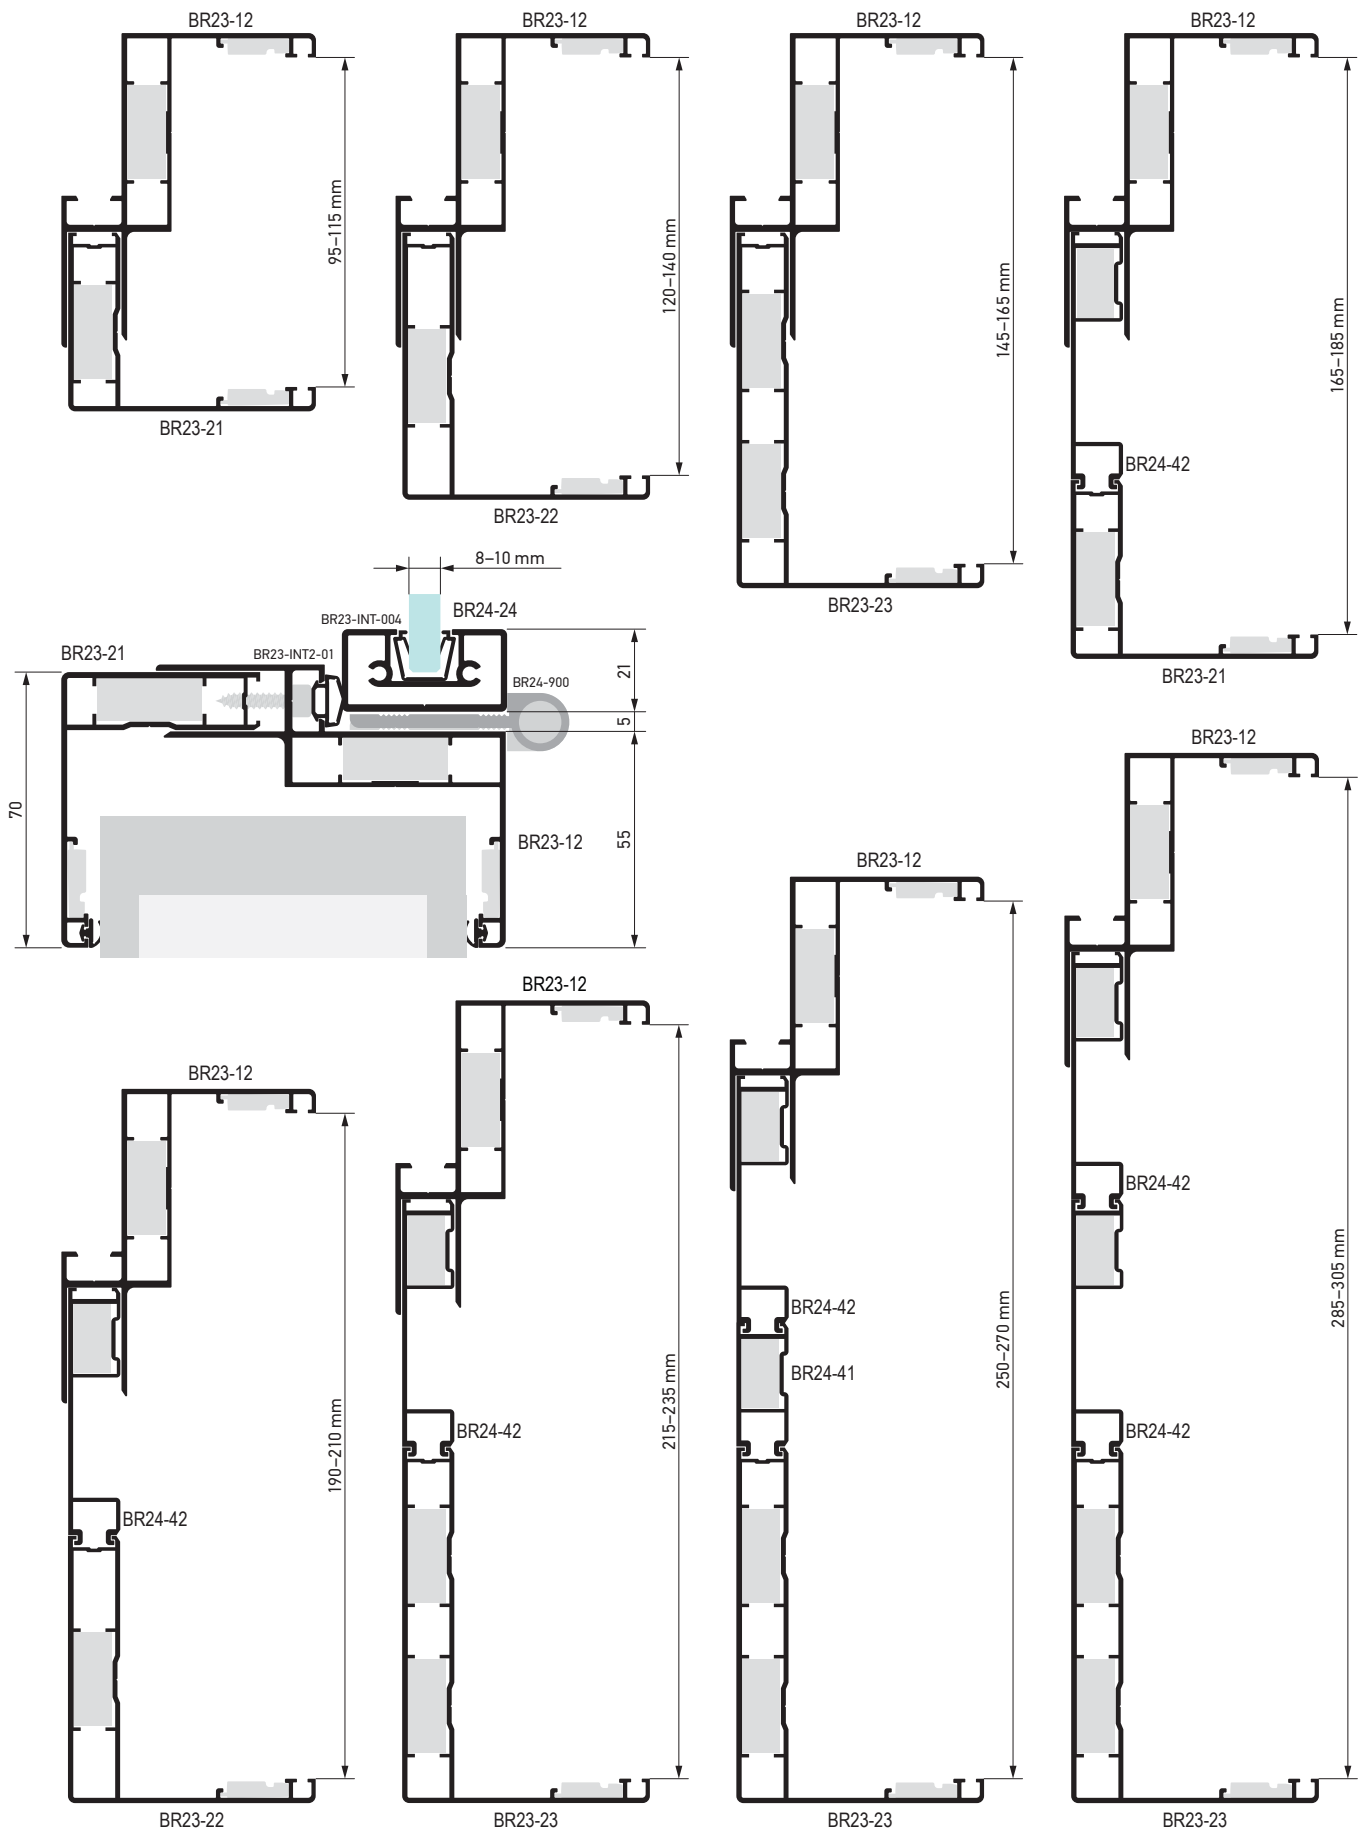

INTERNO SERIJA

Prikazane cene su izražene u evrima sa uračunatim PDV-om od 20%