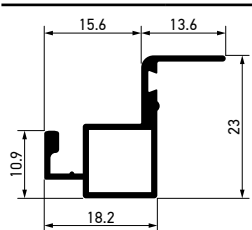

Profil 23 mm za fiksni komarnik
Lux - Bela 9016 - 6 m

BZX9015.23-9016 **25.35€**