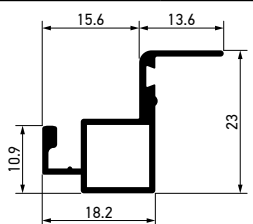

Profil 23 mm za fiksni komarnik
Lux - Zlatni hrast - 6 m

BZX9015.23-ZH **25.90€**