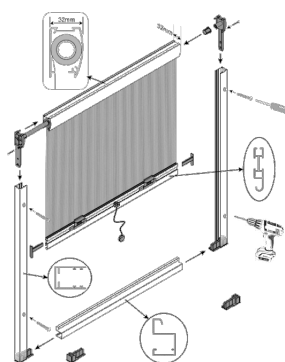

IDECO ROLO KOMARNICI SA ZAVRŠNIM PROFILOM

Ovaj tip komarnika, dimenzija kao dimenzije prozora, se ugrađuje direktno na stolariju. Komarnik se zabravi na donjem delu sa posebnim profilom koji spaja 2 vertikalne vodilice.

ŠIFRA	NAZIV	BOJA	DUŽINA	CENA
ID-20518	Ideco set za montažu za rolo komarnik sa završnim profilom			4.00€
ID-21233	Ideco vodilica za rolo komarnik sa završnim profilom	Bela RAL 9016	6 m	17.55€
ID-20529	Ideco rolo komarnik 1.6 sa završnim profilom + završni profil	Bela RAL 9016	6 m	81.60€
ID-20108	Ideco vodilica za rolo komarnik sa završnim profilom	Antracit mat RAL 7016	6 m	21.50€
ID-20530	Ideco rolo komarnik 1.6 sa završnim profilom + završni profil	Antracit mat RAL 7016	6 m	90.75€