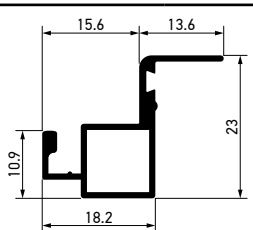

Profil 23 mm za fiksni komarnik
Lux - Crna 9005 - 6 m

BZX9015.23-9005 **25.35€**