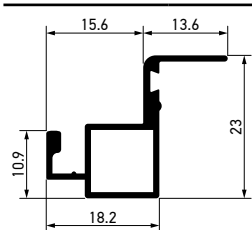

Profil 23 mm za fiksni komarnik
Lux - Braon 8014 - 6 m

BZX9015.23-8014 **25.35€**