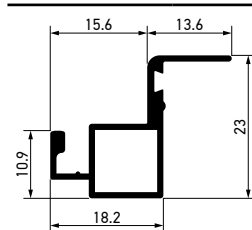

Profil 23 mm za fiksni komarnik
Lux - Antracit 7016 - 6 m

BZX9015.23-7016 **25.35€**