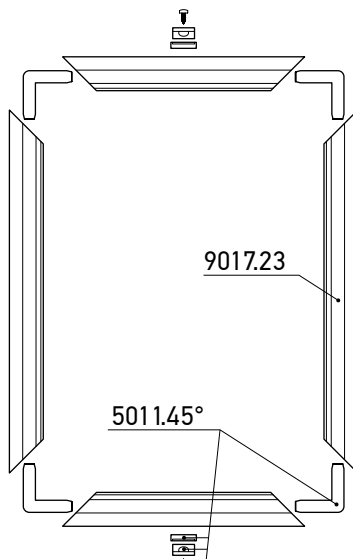

BZX9100 **1.30€**

Siva mrežica 1200 mm

BZX9120 **1.50€**

Siva mrežica 1400 mm

BZX9140 **1.80€**

Siva mrežica 1600 mm

BZX9160 **2.00€**

SKLAPANJE FIKSNIH KOMARNIKA

Fiksni komarnik 17 mm

Fiksni komarnik 23 mm 45°

Fiksni komarnik 23 mm 90°

FIKSNI PVC KOMARNIK

Prikazane cene su izražene u evrima sa uračunatim PDV-om od 20%

				
PVC profil 32 mm za fiksni komarnik - 5 m	PVC ugao sa čepom za profil 17x32 - 1 kom	Siva keder guma 5 mm	Siva mrežica 800 mm	Siva mrežica 1000 mm
PFK-001 5.95€	PFK-002 0.39€	BZX5025-SIVA 0.35€	BZX9080 1.00€	BZX9100 1.30€
				
Siva mrežica 1200 mm	Siva mrežica 1400 mm	Siva mrežica 1600 mm	PVC roler za gumu	
BZX9120 1.50€	BZX9140 1.80€	BZX9160 2.50€	BZX5070 7.00€	