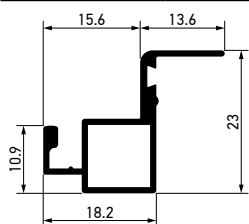

BZX9015.23-9016 **25.35€**

Profil 23 mm za fiksni komarnik
Lux - Braon 8014 - 6 m

BZX9015.23-8014 **25.35€**

Profil 23 mm za fiksni komarnik
Lux - Antracit 7016 - 6 m

BZX9015.23-7016 **25.35€**

Profil 23 mm za fiksni komarnik
Lux - Sirovo - 6 m