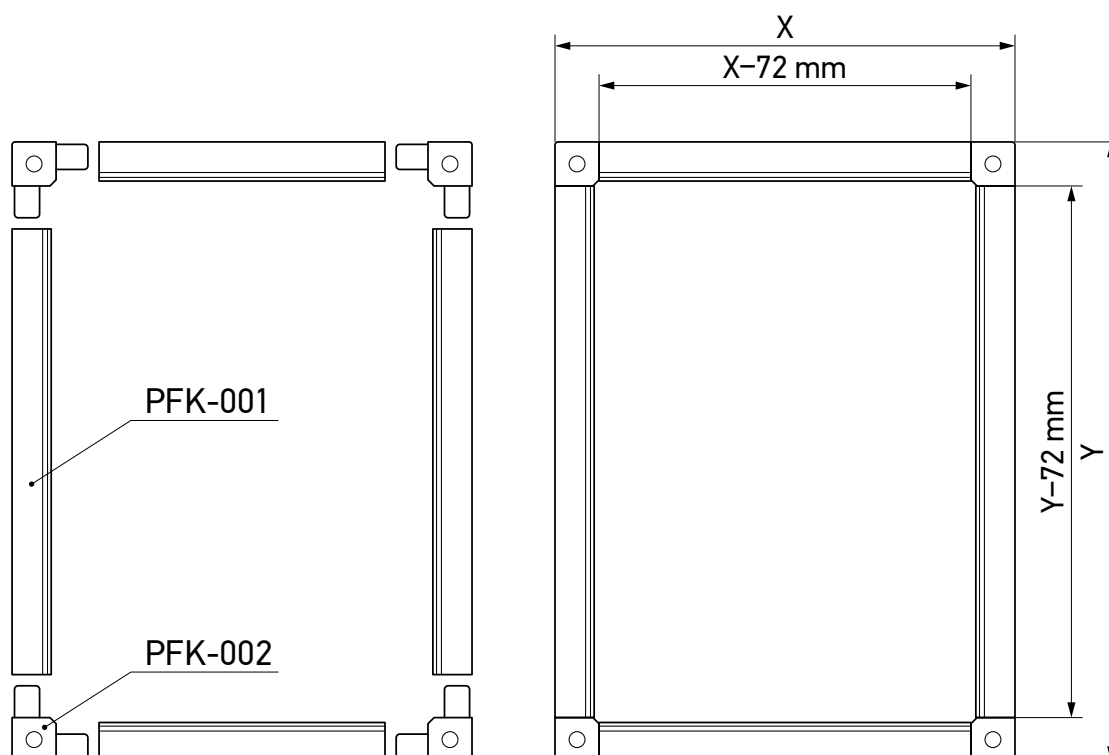

FIKSNI PVC KOMARNIK

Prikazane cene su izražene u evrima sa uračunatim PDV-om od 20%

PVC profil 32 mm za fiksni komarnik - 5 m	PVC ugao sa čepom za profil 17x32 - 1 kom	Siva keder guma 5 mm	Siva mrežica 800 mm	Siva mrežica 1000 mm
PFK-001 5.95€	PFK-002 0.39€	BZX5025-SIVA 0.35€	BZX9080 1.00€	BZX9100 1.30€
Siva mrežica 1200 mm	Siva mrežica 1400 mm	Siva mrežica 1600 mm	PVC roler za gumu	
BZX9120 1.50€	BZX9140 1.80€	BZX9160 2.50€	BZX5070 7.00€	

SKLAPANJE FIKSNOG PVC KOMARNIKA