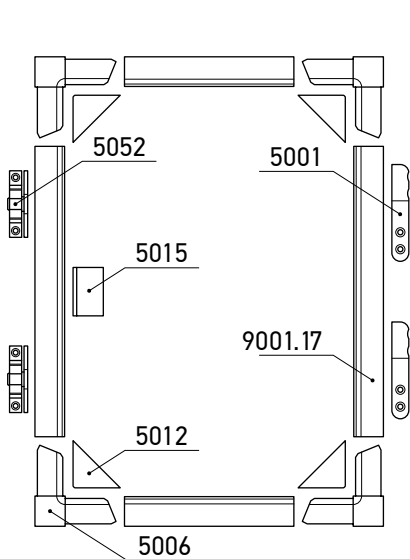

BZX9100 **1.30€**

Siva mrežica 1200 mm

BZX9120 **1.50€**

Siva mrežica 1400 mm

BZX9140 **1.80€**

Siva mrežica 1600 mm

BZX9160 **2.00€**

SKLAPANJE FIKSNIH KOMARNIKA

Fiksni komarnik 17 mm

Fiksni komarnik 23 mm 45°

Fiksni komarnik 23 mm 90°

FIKSNI PVC KOMARNIK

Prikazane cene su izražene u evrima sa uračunatim PDV-om od 20%

				
PVC profil 32 mm za fiksni komarnik - 5 m	PVC ugao sa čepom za profil 17x32 - 1 kom	Siva keder guma 5 mm	Siva mrežica 800 mm	Siva mrežica 1000 mm
PFK-001 5.95€	PFK-002 0.39€	BZX5025-SIVA 0.35€	BZX9080 1.00€	BZX9100 1.30€
				
Siva mrežica 1200 mm	Siva mrežica 1400 mm	Siva mrežica 1600 mm	PVC roler za gumu	
BZX9120 1.50€	BZX9140 1.80€	BZX9160 2.50€	BZX5070 7.00€	