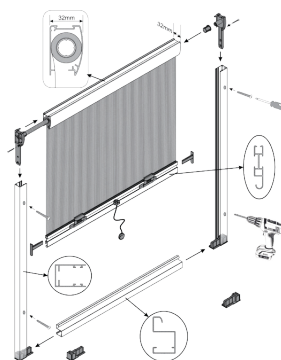

IDECO ROLO KOMARNICI SA ZAVRŠNIM PROFILOM

Ovaj tip komarnika, dimenzija kao dimenzije prozora, se ugrađuje direktno na stolariju. Komarnik se zabravi na donjem delu sa posebnim profilom koji spaja 2 vertikalne vodilice.

ŠIFRA	NAZIV	BOJA	DUŽINA	CENA
ID-20518	Ideco set za montažu za rolo komarnik sa završnim profilom			4.00€
ID-21233	Ideco vodilica za rolo komarnik sa završnim profilom	Bela RAL 9016	6 m	17.55€
ID-20529	Ideco rolo komarnik 1.6 sa završnim profilom + završni profil	Bela RAL 9016	6 m	81.60€
ID-20108	Ideco vodilica za rolo komarnik sa završnim profilom	Antracit mat RAL 7016	6 m	21.50€
ID-20530	Ideco rolo komarnik 1.6 sa završnim profilom + završni profil	Antracit mat RAL 7016	6 m	90.75€