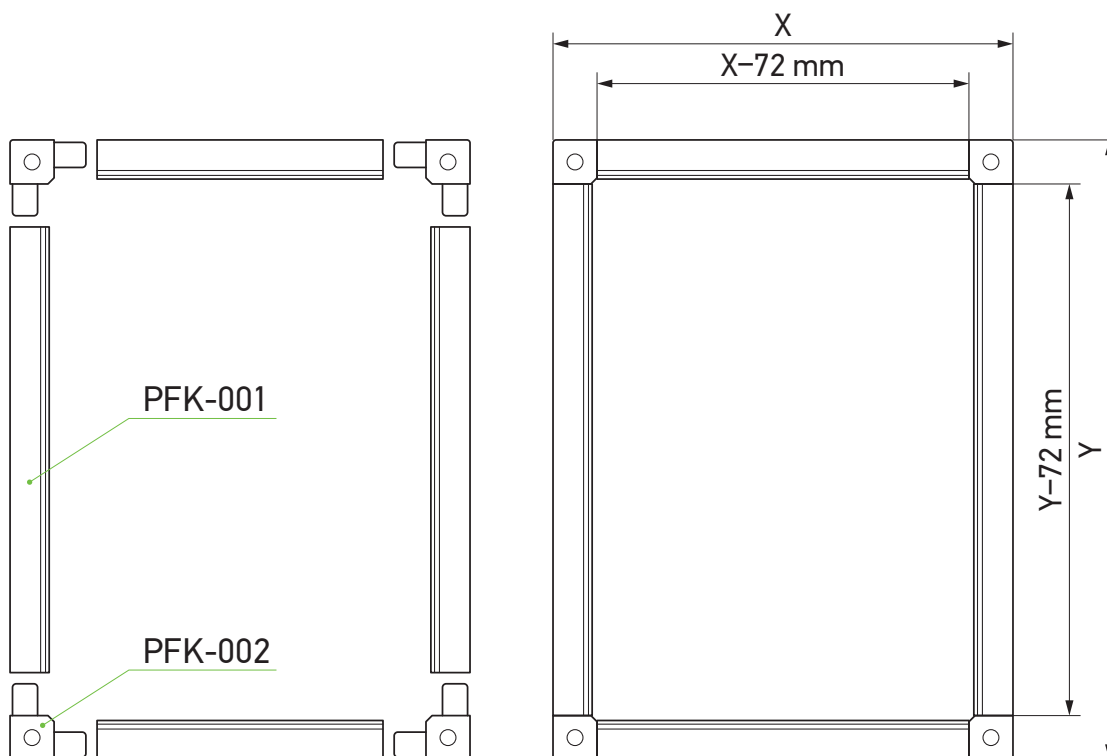

FIKSNI PVC KOMARNIK

Prikazane cene su izražene u evrima sa uračunatim PDV-om od 20%

PVC profil 32 mm za fiksni komarnik - 5 m	PVC ugao sa čepom za profil 17×32 - 1 kom	Siva keder guma 5 mm	Siva mrežica 800 mm	Siva mrežica 1000 mm
PFK-001 5.95€	PFK-002 0.39€	BZX5025-SIVA 0.35€	BZX9080 1.00€	BZX9100 1.30€
Siva mrežica 1200 mm	Siva mrežica 1400 mm	Siva mrežica 1600 mm	PVC roler za gumu	
BZX9120 1.50€	BZX9140 1.80€	BZX9160 2.50€	BZX5070 7.00€	

SKLAPANJE FIKSNOG PVC KOMARNIKA