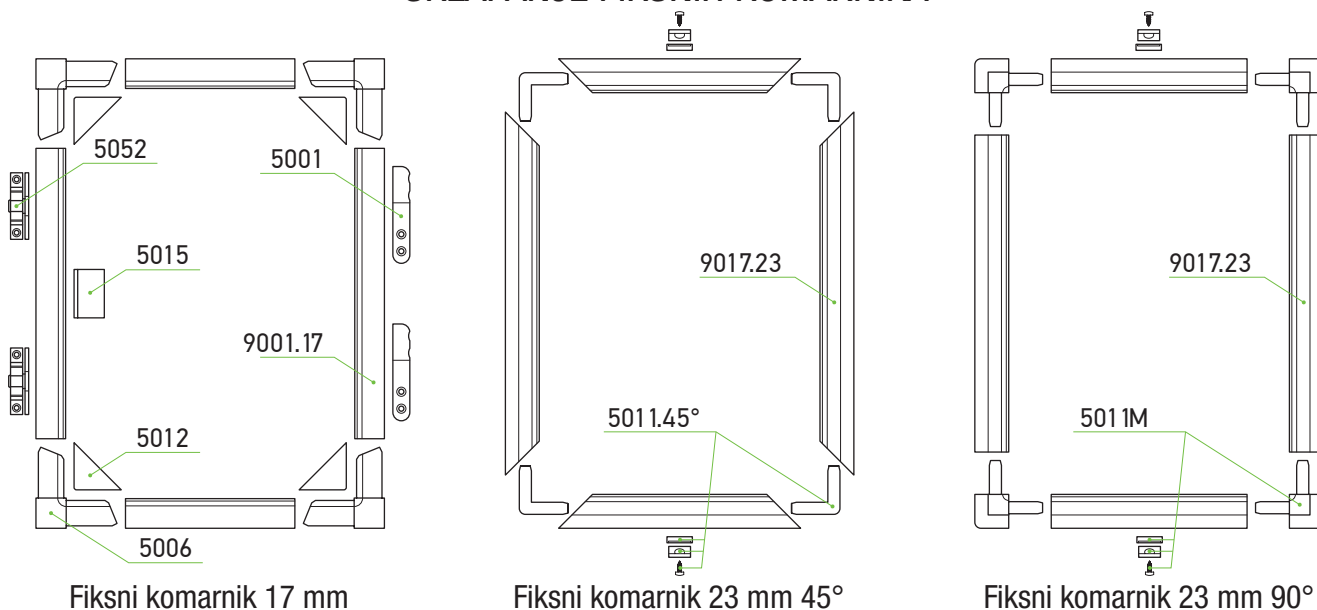

Lux beli PVC set 23 mm / 90° (uglovi 4 kom, V držač 2 kom) 23	Profil 23 mm za fiksni komarnik Lux - Crna 9005 - 6 m 23	Profil 23 mm za fiksni komarnik Lux - Bela 9016 - 6 m 23	Profil 23 mm za fiksni komarnik Lux - Braon 8014 - 6 m 23	Profil 23 mm za fiksni komarnik Lux - Antracit 7016 - 6 m 23
BZX5011P-9016 2.88€	BZX9015.23-9005 25.35€	BZX9015.23-9016 25.35€	BZX9015.23-8014 25.35€	BZX9015.23-7016 25.35€
Profil 23 mm za fiksni komarnik Lux - Sirovo - 6 m 23	Profil 23 mm za fiksni komarnik Lux - Zlatni hrast - 6 m 23	PVC roler za gumu	Crna keder guma 5 mm	PVC ručica za komarnik Bela RAL 9016
BZX9015.23-MF 25.35€	BZX9015.23-ZH 25.90€	BZX5070 7.00€	BZX5025-CRNA 0.35€	BZX70010-9016 1.00€
Siva mrežica 800 mm	Siva mrežica 1000 mm	Siva mrežica 1200 mm	Siva mrežica 1400 mm	Siva mrežica 1600 mm
BZX9080 1.00€	BZX9100 1.30€	BZX9120 1.50€	BZX9140 1.80€	BZX9160 2.50€

SKLAPANJE FIKSNIH KOMARNIKA