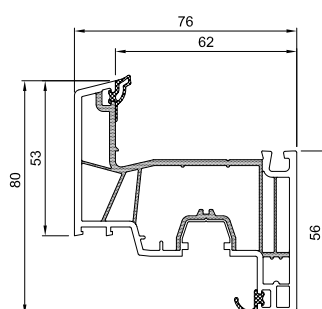

Krilo 76 mm MD

A klasa / 6 komora

6.5 m

761003

45.96€

Na celu paletu 5% popusta

88 komada po paleti

1/88

Cena palete **3842.26€**

Krilo 76 mm MD

B klasa - Co-ex / 5 komora

6.5 m

761002

38.66€

Na celu paletu 5% popusta

77 komada po paleti

1/77

Cena palete **2827.98€**