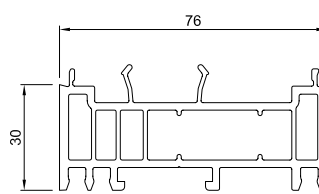

SALAMANDER GREENEVOLUTION 76 mm

Prikazane cene su izražene u evrima sa uračunatim PDV-om od 20%

SALAMANDER ANTRACIT JEDNOSTRANO SPOLJA