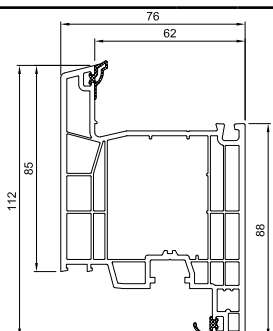

SALAMANDER GREENEVOLUTION 76 mm

Prikazane cene su izražene u evrima sa uračunatim PDV-om od 20%

SALAMANDER ZLATNI HRAST OBOSTRANO

Štok 76 mm MD - Zlatni hrast
A klasa / 6 komora **6.5 m**
760008-ZH **77.22€**

Na celu paletu 5% popusta
70 komada po paleti **1/70**
Cena palete **5868.72€**

Krilo 76 mm MD - Zlatni hrast
A klasa / 6 komora **6.5 m**
761003-ZH **77.31€**

Na celu paletu 5% popusta
88 komada po paleti **1/88**
Cena palete **6463.12€**

Krilo vrata 76 mm - Zlatni hrast
Unutrašnje **6.5 m**
761008-ZH **100.25€**

Na celu paletu 5% popusta
49 komada po paleti **1/49**
Cena palete **4666.64€**

T prečka 76 mm MD
Zlatni hrast **6.5 m**
762006-ZH **90.79€**

Na celu paletu 5% popusta
63 komada po paleti **1/63**
Cena palete **5433.78€**

Lažna prečka 76 mm MD
A klasa - - Zlatni hrast **6.5 m**
766004-ZH **85.18€**

Na celu paletu 5% popusta
63 komada po paleti **1/63**
Cena palete **5098.02€**

Lajsna za staklo 36 mm
Zlatni hrast **6 m**
413307-ZH **18.58€**

Lajsna za staklo 24 mm
Zlatni hrast **6 m**
413313-ZH **21.17€**

Proširenje 76x30 mm
Zlatni hrast **6 m**
416163-ZH **66.01€**

Poklopac lažne prečke
1/50 - Braon **PAR**
467016-B **2.48€**