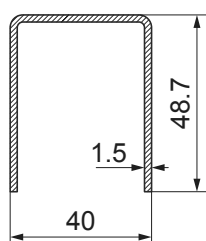

# SALAMANDER GREENEVOLUTION 76 mm

Prikazane cene su izražene u evrima sa uračunatim PDV-om od 20%

Ojačanje za štok MD, krilo i  
T prečku MD

6m

LB-906

13.00€

Ojačanje za krilo vrata

6m