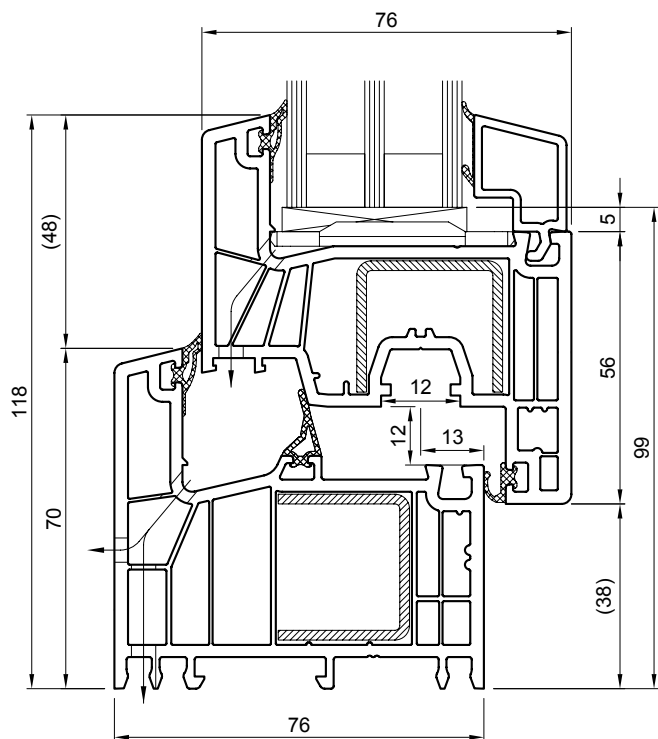

# SALAMANDER GREENEVOLUTION 76 mm

Prikazane cene su izražene u evrima sa uračunatim PDV-om od 20%