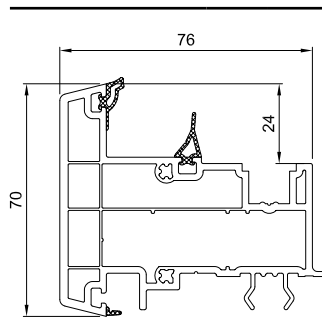

T prečka 76 mm MD

B klasa

6.5 m

762006

65.52€

Na celu paletu 5% popusta

63 komada po paleti

1/63

Cena palete **3921.37€**

Lažna prečka 76 mm MD

A klasa

6.5 m

766004

58.87€

Na celu paletu 5% popusta

63 komada po paleti

1/63

Cena palete **3523.37€**