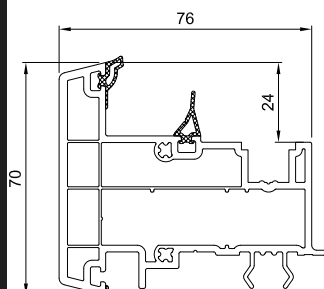

Na celu paletu 5% popusta
63 komada po paleti **1/63**
Cena palete **4369.65€**

Lažna prečka 76 mm MD
A klasa - Antracit spolja **6.5 m**
766004-AB **73.01€**