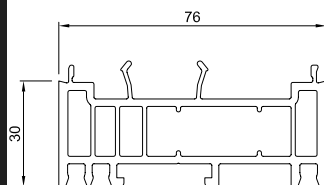

Proširenje 76x30 mm
Antracit **6 m**
416163-A **66.01€**

Poklopac lažne prečke
1/50 - Crni **PAR**
467016-A **2.48€**