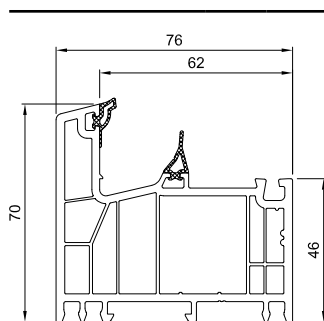

# SALAMANDER GREENEVOLUTION 76 mm

Prikazane cene su izražene u evrima sa uračunatim PDV-om od 20%