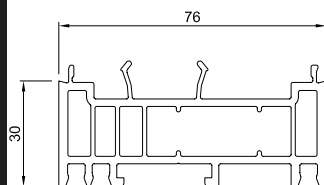

Proširenje 76x30 mm
Zlatni hrast **6 m**
416163-ZH **66.01€**

Poklopac lažne prečke
1/50 - Braon **PAR**
467016-B **2.48€**