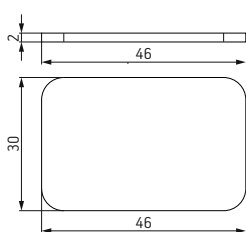

Podloška  
30×46×2 mm **500 kom**  
WDS-933 **11.25€**

Podloška  
30×46×3 mm **300 kom**  
WDS-934 **8.40€**

Podloška  
30×46×5 mm **200 kom**  
WDS-935 **8.80€**

Makaze  
Za šteljuće kajle **1 kom**  
WDS-936.1 **6.00€**