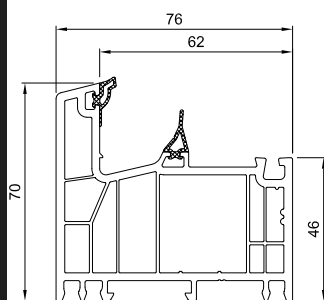

SALAMANDER GREENEVOLUTION 76 mm

Prikazane cene su izražene u evrima sa uračunatim PDV-om od 20%

SALAMANDER ZLATNI HRAST OBOSTRANO