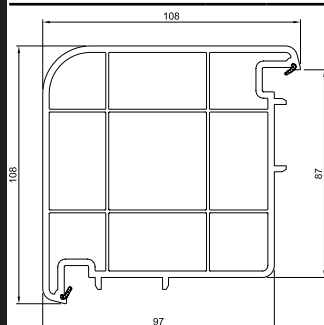

Proširenje 76x30 mm  
Antracit spolja **6 m**  
416163-AB **52.62€**

Poklopac lažne prečke  
1/50 - Crna spolja **PAR**  
467016-AB **2.48€**

Skretnica 90° 76 mm  
Antracit spolja **6 m**  
416210-AB **133.45€**