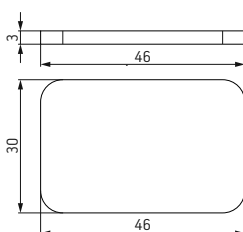

Podloška  
30×46×2 mm **500 kom**  
WDS-933 **11.25€**

Podloška  
30×46×3 mm **300 kom**  
WDS-934 **8.40€**

Podloška  
30×46×5 mm **200 kom**  
WDS-935 **8.80€**

Makaze  
Za šteljuće kajle **1 kom**  
WDS-936.1 **6.00€**