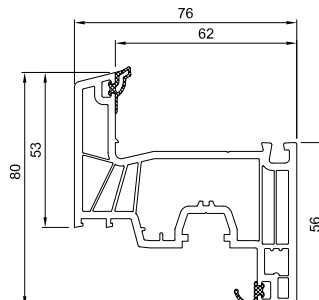

Štok 76 mm MD - Zlatni hrast
A klasa / 6 komora **6.5 m**
760008-ZH **77.22€**

Na celu paletu 5% popusta
70 komada po paleti **1/70**
Cena palete **5868.72€**

Krilo 76 mm MD - Zlatni hrast
A klasa / 6 komora **6.5 m**
761003-ZH **77.31€**

Na celu paletu 5% popusta
88 komada po paleti **1/88**
Cena palete **6463.12€**