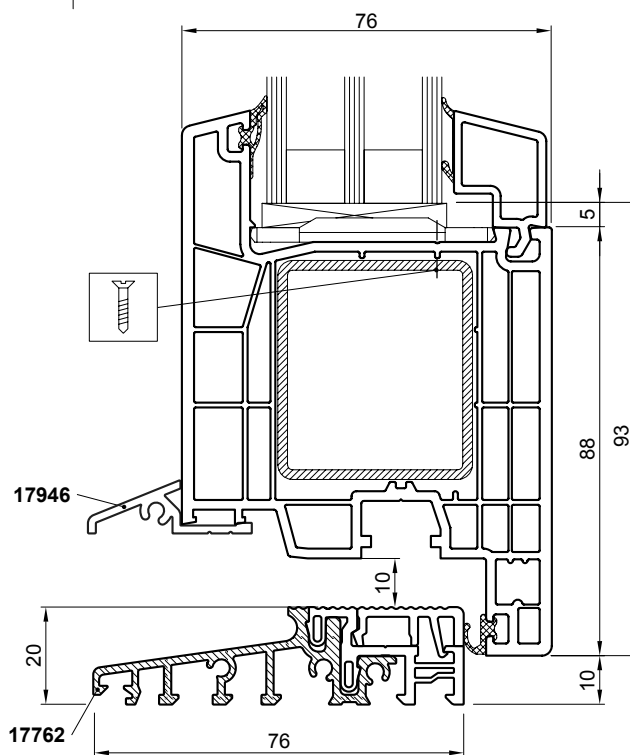

SALAMANDER GREENEVOLUTION 76 mm

Prikazane cene su izražene u evrima sa uračunatim PDV-om od 20%