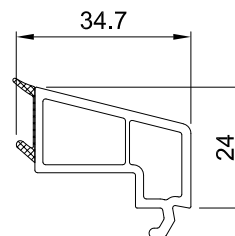

Lajsna za staklo 36 mm
Antracit **6 m**
413307-A **18.58€**

Lajsna za staklo 24 mm
Antracit **6 m**
413313-A **21.17€**