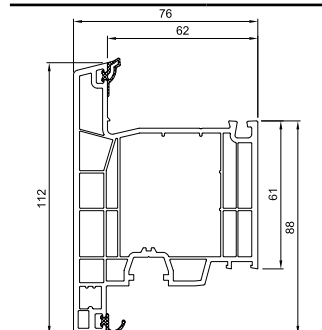

Krilo vrata 76 mm

Unutrašnje / B klasa / Co-ex

6.5 m

761008

67.67€

Na celu paletu 5% popusta

49 komada po paleti

1/49

Cena palete **3150.04€**

Krilo vrata 76 mm

Spoljašnje / B klasa / Co-ex

6.5 m

761009

82.84€

Na celu paletu 5% popusta

49 komada po paleti

1/49

Cena palete **3856.20€**