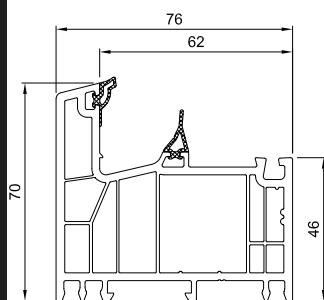

Na celu paletu 5% popusta
80 komada po paleti **1/80**
Cena palete **4873.12€**

SALAMANDER GREENEVOLUTION 76 mm

Prikazane cene su izražene u evrima sa uračunatim PDV-om od 20%

SALAMANDER ANTRACIT JEDNOSTRANO SPOLJA

Štok 76 mm MD - Antracit spolja
A klasa / 6 komora **6.5 m**
760008-AB **64.12€**