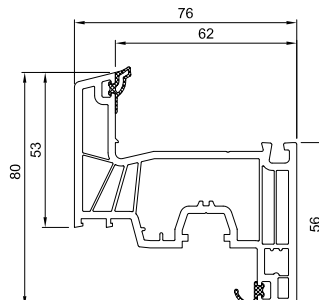

Na celu paletu 5% popusta
80 komada po paleti **1/80**
Cena palete **4873.12€**

Na celu paletu 5% popusta
88 komada po paleti **1/88**
Cena palete **5078.70€**

Krilo 76 mm MD - Antracit spolja
A klasa / 6 komora **6.5 m**
761003-AB **60.75€**