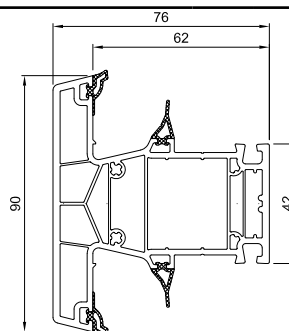

Na celu paletu 5% popusta
80 komada po paleti **1/80**
Cena palete **4873.12€**

Na celu paletu 5% popusta
49 komada po paleti **1/49**
Cena palete **4047.52€**

T prečka 76 mm MD
Antracit spolja **6.5 m**
762006-AB **78.72€**