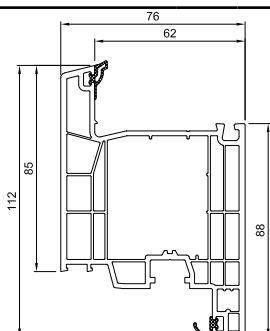

Krilo vrata 76 mm
Unutrašnje - Antracit spolja **6.5 m**
761008-AB **86.95€**