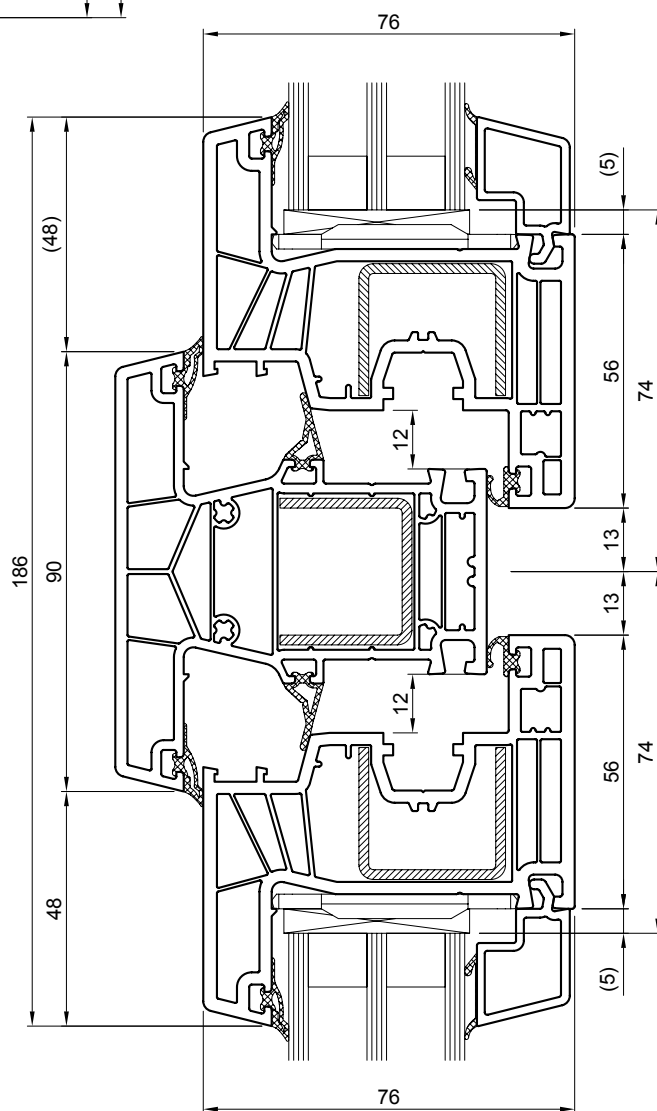

# SALAMANDER GREENEVOLUTION 76 mm

Prikazane cene su izražene u evrima sa uračunatim PDV-om od 20%