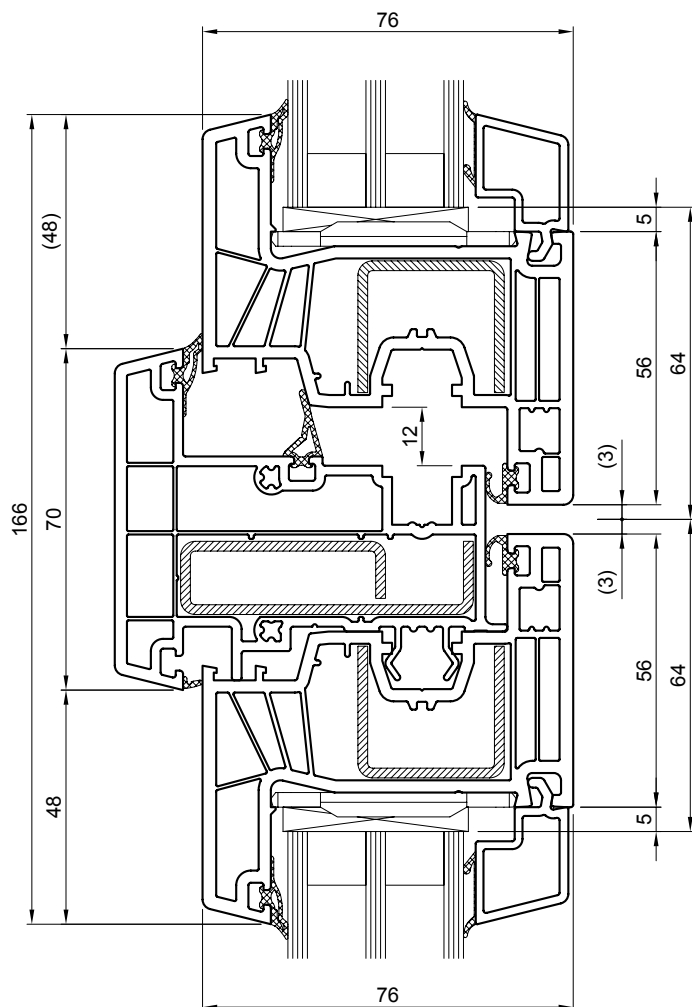

SALAMANDER GREENEVOLUTION 76 mm

Prikazane cene su izražene u evrima sa uračunatim PDV-om od 20%