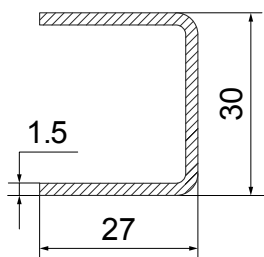

SALAMANDER GREENEVOLUTION 76 mm

Prikazane cene su izražene u evrima sa uračunatim PDV-om od 20%