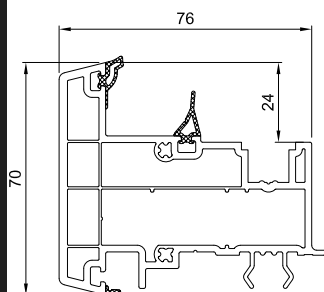

Lažna prečka 76 mm MD
A klasa - Antracit **6.5 m**
766004-A **85.18€**

Na celu paletu 5% popusta
63 komada po paleti **1/63**
Cena palete **5098.02€**