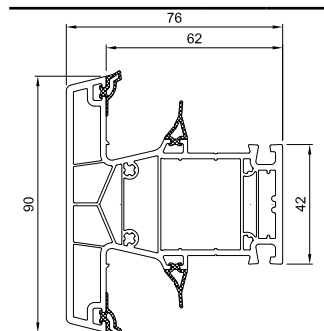

T prečka 76 mm MD

B klasa

6.5 m

762006

65.52€

Na celu paletu 5% popusta

63 komada po paleti

1/63

Cena palete **3921.37€**

Lažna prečka 76 mm MD

A klasa

6.5 m

766004

58.87€

Na celu paletu 5% popusta

63 komada po paleti

1/63

Cena palete **3523.37€**