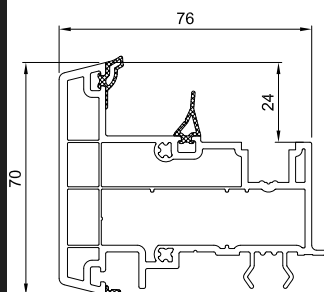

Lažna prečka 76 mm MD
A klasa - - Zlatni hrast **6.5 m**
766004-ZH **85.18€**

Na celu paletu 5% popusta
63 komada po paleti **1/63**
Cena palete **5098.02€**