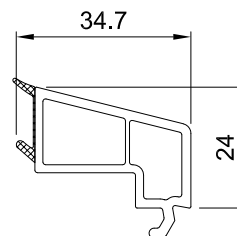

Lajsna za staklo 36 mm
Zlatni hrast **6 m**
413307-ZH **18.58€**

Lajsna za staklo 24 mm
Zlatni hrast **6 m**
413313-ZH **21.17€**