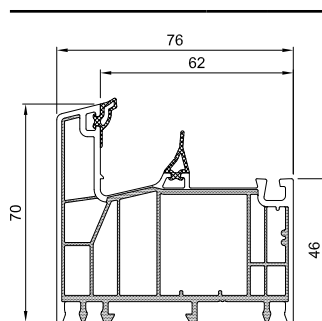

# SALAMANDER GREENEVOLUTION 76 mm

Prikazane cene su izražene u evrima sa uračunatim PDV-om od 20%