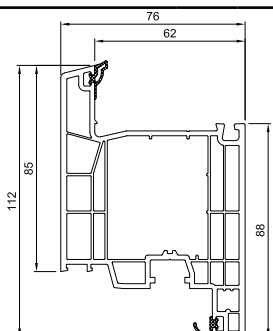

SALAMANDER GREENEVOLUTION 76 mm

Prikazane cene su izražene u evrima sa uračunatim PDV-om od 20%

SALAMANDER ANTRACIT OBOSTRANO

Štok 76 mm MD - Antracit
A klasa / 6 komora **6.5 m**
760008-A **77.22€**

Na celu paletu 5% popusta
80 komada po paleti **1/80**
Cena palete **5868.72€**

Krilo 76 mm MD - Antracit
A klasa / 6 komora **6.5 m**
761003-A **77.31€**

Na celu paletu 5% popusta
88 komada po paleti **1/88**
Cena palete **6463.12€**

Krilo vrata 76 mm - Antracit
Unutrašnje **6.5 m**
761008-A **100.25€**

Na celu paletu 5% popusta
49 komada po paleti **1/49**
Cena palete **4666.64€**

T prečka 76 mm MD - Antracit
762006-A **90.79€**

Na celu paletu 5% popusta
63 komada po paleti **1/63**
Cena palete **5433.78€**

Lažna prečka 76 mm MD
A klasa - Antracit **6.5 m**
766004-A **85.18€**

Na celu paletu 5% popusta
63 komada po paleti **1/63**
Cena palete **5098.02€**

Lajsna za staklo 36 mm
Antracit **6 m**
413307-A **18.58€**

Lajsna za staklo 24 mm
Antracit **6 m**
413313-A **21.17€**

Proširenje 76x30 mm
Antracit **6 m**
416163-A **66.01€**

Poklopac lažne prečke
1/50 - Crni **PAR**
467016-A **2.48€**