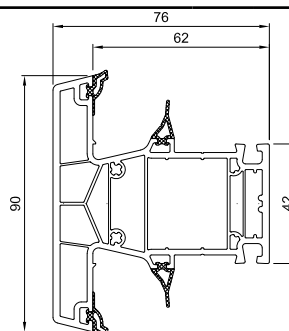

Krilo vrata 76 mm - Antracit
Unutrašnje **6.5 m**
761008-A **100.25€**

Na celu paletu 5% popusta
49 komada po paleti **1/49**
Cena palete **4666.64€**

T prečka 76 mm MD - Antracit
762006-A **90.79€**

Na celu paletu 5% popusta
63 komada po paleti **1/63**
Cena palete **5433.78€**