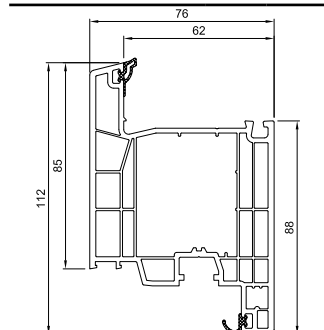

Krilo vrata 76 mm

Unutrašnje / B klasa / Co-ex

6.5 m

761008

67.67€

Na celu paletu 5% popusta

49 komada po paleti

1/49

Cena palete **3150.04€**

Krilo vrata 76 mm

Spoljašnje / B klasa / Co-ex

6.5 m

761009

82.84€

Na celu paletu 5% popusta

49 komada po paleti

1/49

Cena palete **3856.20€**