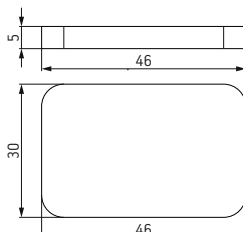

Podloška
46×100×5 mm **1000 kom**
ERT002-4 **61.50€**

Podloška
30×46×5 mm **200 kom**
WDS-935 **8.80€**