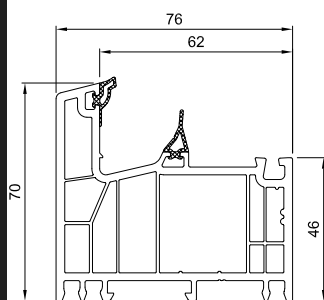

SALAMANDER GREENEVOLUTION 76 mm

Prikazane cene su izražene u evrima sa uračunatim PDV-om od 20%

SALAMANDER ANTRACIT OBOSTRANO