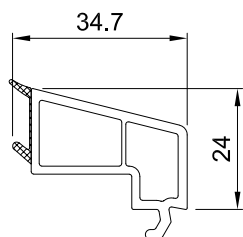

# SALAMANDER GREENEVOLUTION 76 mm

Prikazane cene su izražene u evrima sa uračunatim PDV-om od 20%

lyctum

Lajsna za staklo 36 mm

6m

413307

9.24€

Lajsna za staklo 24 mm