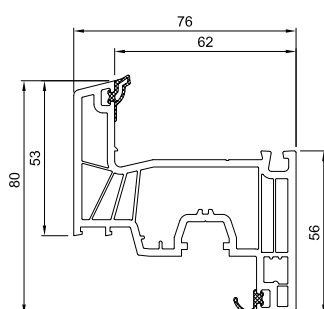

Krilo 76 mm MD

A klasa / 6 komora

6.5 m

761003

45.96€

Na celu paletu 5% popusta

88 komada po paleti

1/88

Cena palete **3842.26€**

Krilo 76 mm MD

B klasa - Co-ex / 5 komora

6.5 m

761002

38.66€

Na celu paletu 5% popusta

77 komada po paleti

1/77

Cena palete **2827.98€**