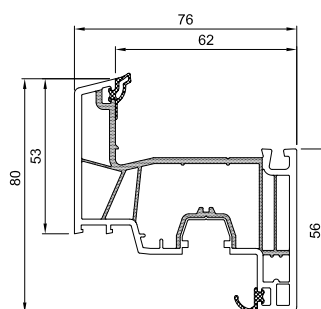

A klasa / 6 komora

6.5 m

761003

45.96€

Na celu paletu 5% popusta

88 komada po paleti

1/88

Cena palete

3842.26€

Krilo 76 mm MD

B klasa - Co-ex / 5 komora

6.5 m

761002

38.66€

Na celu paletu 5% popusta

77 komada po paleti

1/77

Cena palete

2827.98€