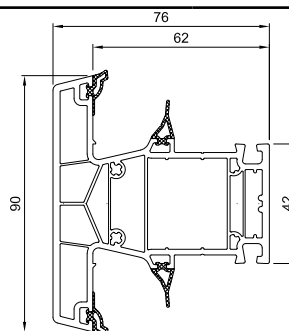

Krilo vrata 76 mm - Zlatni hrast
Unutrašnje **6.5 m**
761008-ZH **100.25€**

Na celu paletu 5% popusta
49 komada po paleti **1/49**
Cena palete **4666.64€**

T prečka 76 mm MD
Zlatni hrast **6.5 m**
762006-ZH **90.79€**

Na celu paletu 5% popusta
63 komada po paleti **1/63**
Cena palete **5433.78€**