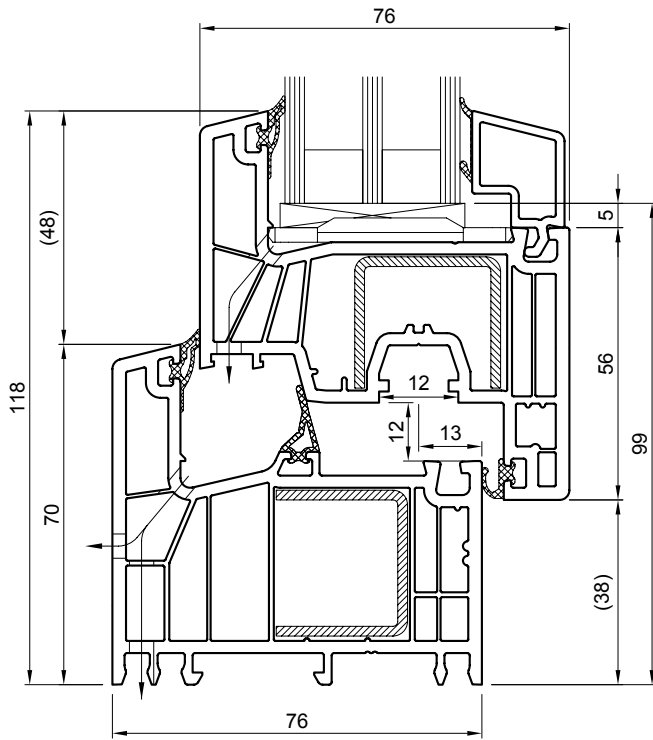

SALAMANDER GREENEVOLUTION 76 mm

Prikazane cene su izražene u evrima sa uračunatim PDV-om od 20%