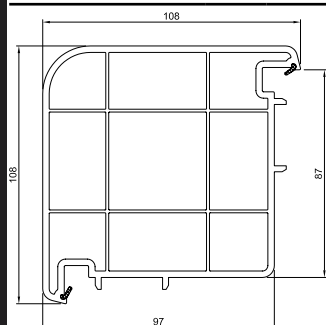

Na celu paletu 5% popusta
63 komada po paleti **1/63**
Cena palete **4369.65€**

Skretnica 90° 76 mm
Antracit spolja **6 m**
416210-AB **133.45€**