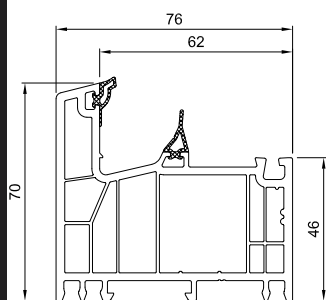

SALAMANDER GREENEVOLUTION 76 mm

Prikazane cene su izražene u evrima sa uračunatim PDV-om od 20%

SALAMANDER ANTRACIT OBOSTRANO