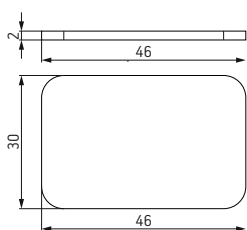

Podloška
46×100×3 mm **1000 kom**
ERT002-3 **58.00€**

Podloška
46×100×5 mm **1000 kom**
ERT002-4 **61.50€**

Podloška
46×100×5 mm **1000 kom**
ERT002-5 **64.70€**

Šteljuća kajla
32 mm **1 kom**
WDS-937 **0.19€**