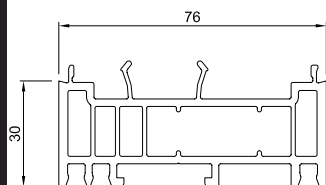

Proširenje 76x30 mm
Zlatni hrast **6 m**
416163-ZH **66.01€**

Poklopac lažne prečke
1/50 - Braon **PAR**
467016-B **2.48€**