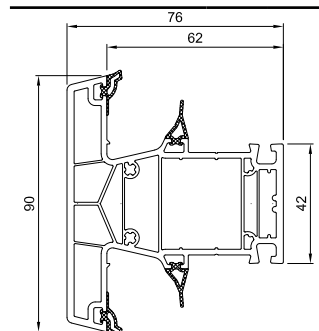

Krilo vrata 76 mm - Antracit
Unutrašnje **6.5 m**
761008-A **100.25€**

Na celu paletu 5% popusta
49 komada po paleti **1/49**
Cena palete **4666.64€**

T prečka 76 mm MD - Antracit
6.5 m
762006-A **90.79€**

Na celu paletu 5% popusta
63 komada po paleti **1/63**
Cena palete **5433.78€**