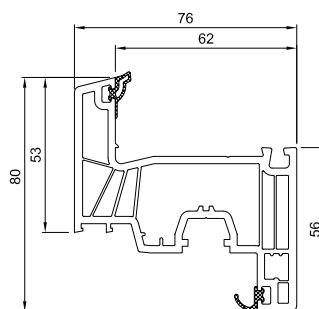

Prikazane cene su izražene u evrima sa uračunatim PDV-om od 20%

SALAMANDER ANTRACIT JEDNOSTRANO SPOLJA

Štok 76 mm MD - Antracit spolja
A klasa / 6 komora **6.5 m**
760008-AB **64.12€**

Na celu paletu 5% popusta
80 komada po paleti **1/80**
Cena palete **4873.12€**