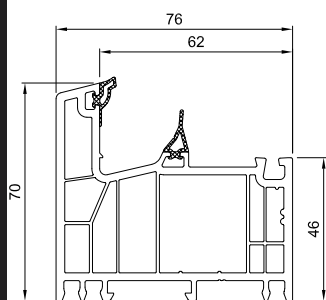

Na celu paletu 5% popusta
80 komada po paleti **1/80**
Cena palete **4873.12€**

SALAMANDER GREENEVOLUTION 76 mm

Prikazane cene su izražene u evrima sa uračunatim PDV-om od 20%

SALAMANDER ANTRACIT JEDNOSTRANO SPOLJA

Štok 76 mm MD - Antracit spolja
A klasa / 6 komora **6.5 m**
760008-AB **64.12€**