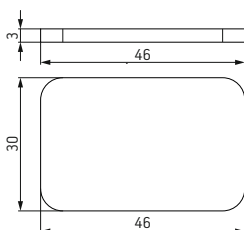

Podloška
46×100×3 mm **1000 kom**
ERT002-3 **58.00€**

Podloška
30×46×3 mm **300 kom**
WDS-934 **8.40€**