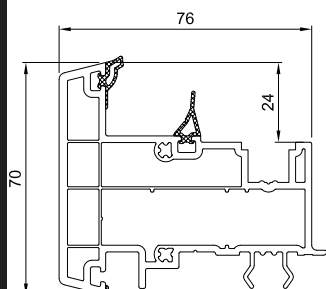

Na celu paletu 5% popusta
63 komada po paleti **1/63**
Cena palete **4369.65€**

Lažna prečka 76 mm MD
A klasa - Antracit spolja **6.5 m**
766004-AB **73.01€**