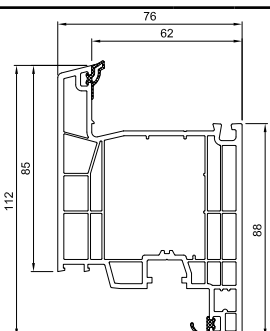

SALAMANDER GREENEVOLUTION 76 mm

Prikazane cene su izražene u evrima sa uračunatim PDV-om od 20%

SALAMANDER ZLATNI HRAST OBOSTRANO

Štok 76 mm MD - Zlatni hrast
A klasa / 6 komora **6.5 m**
760008-ZH **77.22€**

Na celu paletu 5% popusta
80 komada po paleti **1/80**
Cena palete **5868.72€**

Krilo 76 mm MD - Zlatni hrast
A klasa / 6 komora **6.5 m**
761003-ZH **77.31€**

Na celu paletu 5% popusta
88 komada po paleti **1/88**
Cena palete **6463.12€**

Krilo vrata 76 mm - Zlatni hrast
Unutrašnje **6.5 m**
761008-ZH **100.25€**

Na celu paletu 5% popusta
49 komada po paleti **1/49**
Cena palete **4666.64€**

T prečka 76 mm MD
Zlatni hrast **6.5 m**
762006-ZH **90.79€**

Na celu paletu 5% popusta
63 komada po paleti **1/63**
Cena palete **5433.78€**

Lažna prečka 76 mm MD
A klasa - - Zlatni hrast **6.5 m**
766004-ZH **85.18€**

Na celu paletu 5% popusta
63 komada po paleti **1/63**
Cena palete **5098.02€**

Lajsna za staklo 36 mm
Zlatni hrast **6 m**
413307-ZH **18.58€**

Lajsna za staklo 24 mm
Zlatni hrast **6 m**
413313-ZH **21.17€**

Proširenje 76x30 mm
Zlatni hrast **6 m**
416163-ZH **66.01€**

Poklopac lažne prečke
1/50 - Braon **PAR**
467016-B **2.48€**