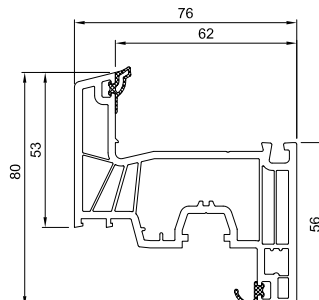

Štok 76 mm MD - Antracit
A klasa / 6 komora **6.5 m**
760008-A **77.22€**

Na celu paletu 5% popusta
80 komada po paleti **1/80**
Cena palete **5868.72€**

Krilo 76 mm MD - Antracit
A klasa / 6 komora **6.5 m**
761003-A **77.31€**

Na celu paletu 5% popusta
88 komada po paleti **1/88**
Cena palete **6463.12€**