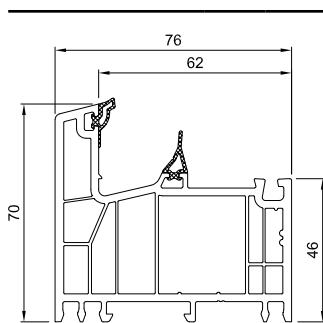

CO-EX

CENA SISTEMSKOG METRA

18.10€

PDV JE URAČUNAT U CENU

SALAMANDER GREENEVOLUTION 76 mm

Prikazane cene su izražene u evrima sa uračunatim PDV-om od 20%

Štok 76 mm MD

A klasa / 6 komora