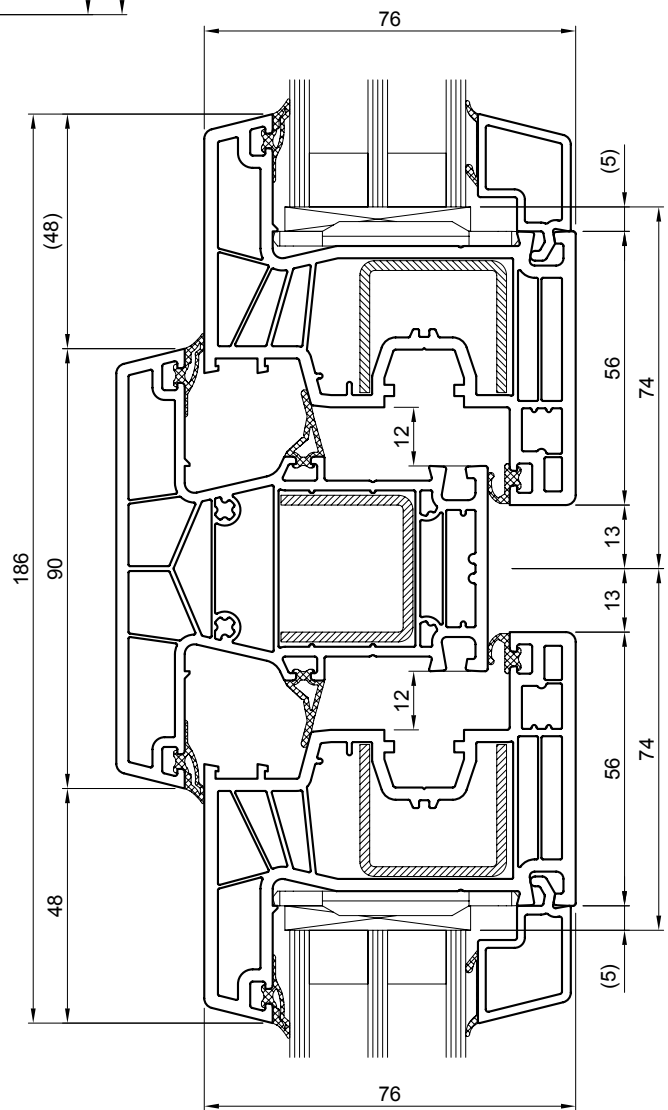

SALAMANDER GREENEVOLUTION 76 mm

Prikazane cene su izražene u evrima sa uračunatim PDV-om od 20%