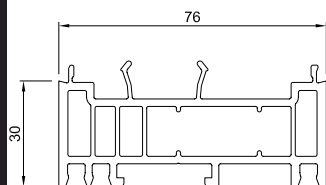

Proširenje 76x30 mm
Antracit **6 m**
416163-A **66.01€**

Poklopac lažne prečke
1/50 - Crni **PAR**
467016-A **2.48€**