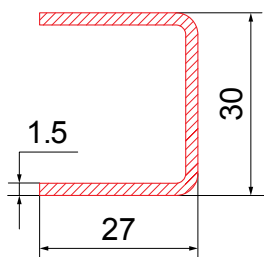

SALAMANDER GREENEVOLUTION 76 mm

Prikazane cene su izražene u evrima sa uračunatim PDV-om od 20%