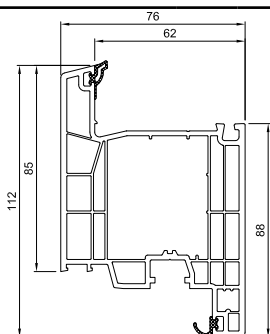

Krilo vrata 76 mm
Unutrašnje - Antracit spolja **6.5 m**
761008-AB **86.95€**