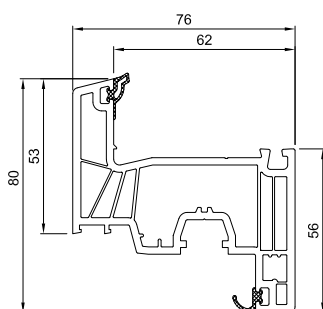

Krilo 76 mm MD

A klasa / 6 komora

6.5 m

761003

45.96€

Na celu paletu 5% popusta

88 komada po paleti

1/88

Cena palete

3842.26€

B klasa - Co-ex / 5 komora

6.5 m

761002

38.66€

Na celu paletu 5% popusta

77 komada po paleti

1/77

Cena palete

2827.98€