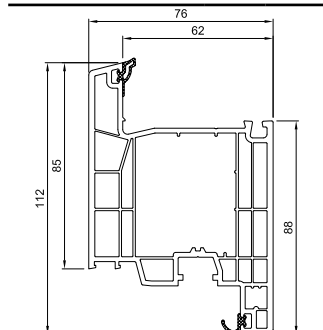

Krilo vrata 76 mm

Unutrašnje / B klasa / Co-ex

6.5 m

761008

67.67€

Na celu paletu 5% popusta

49 komada po paleti

1/49

Cena palete

3150.04€

Spoljašnje / B klasa / Co-ex

6.5 m

761009

82.84€

Na celu paletu 5% popusta

49 komada po paleti

1/49

Cena palete

3856.20€