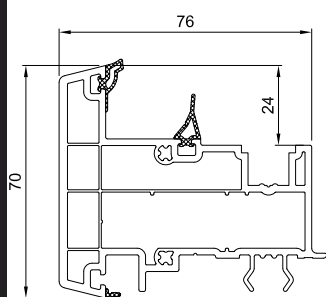

Lažna prečka 76 mm MD
A klasa - Antracit **6.5 m**
766004-A **85.18€**

Na celu paletu 5% popusta
63 komada po paleti **1/63**
Cena palete **5098.02€**