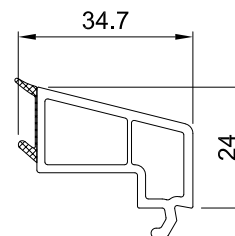

Lajsna za staklo 36 mm
Antracit **6 m**
413307-A **18.58€**

Lajsna za staklo 24 mm
Antracit **6 m**
413313-A **21.17€**