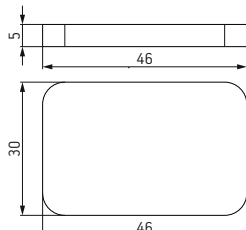

Podloška
46×100×5 mm **1000 kom**
ERT002-4 **61.50€**

Podloška
30×46×5 mm **200 kom**
WDS-935 **8.80€**