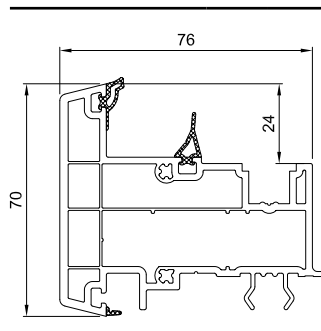

B klasa

6.5 m

762006

65.52€

Na celu paletu 5% popusta

63 komada po paleti

1/63

Cena palete

3921.37€

Lažna prečka 76 mm MD

A klasa

6.5 m

766004

58.87€

Na celu paletu 5% popusta

63 komada po paleti

1/63

Cena palete

3523.37€