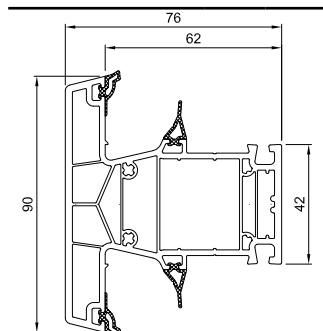

T prečka 76 mm MD

B klasa

6.5 m

762006

65.52€

Na celu paletu 5% popusta

63 komada po paleti

1/63

Cena palete

3921.37€

A klasa

6.5 m

766004

58.87€

Na celu paletu 5% popusta

63 komada po paleti

1/63

Cena palete

3523.37€