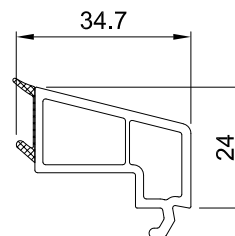

Lajsna za staklo 36 mm
Zlatni hrast **6 m**
413307-ZH **18.58€**

Lajsna za staklo 24 mm
Zlatni hrast **6 m**
413313-ZH **21.17€**