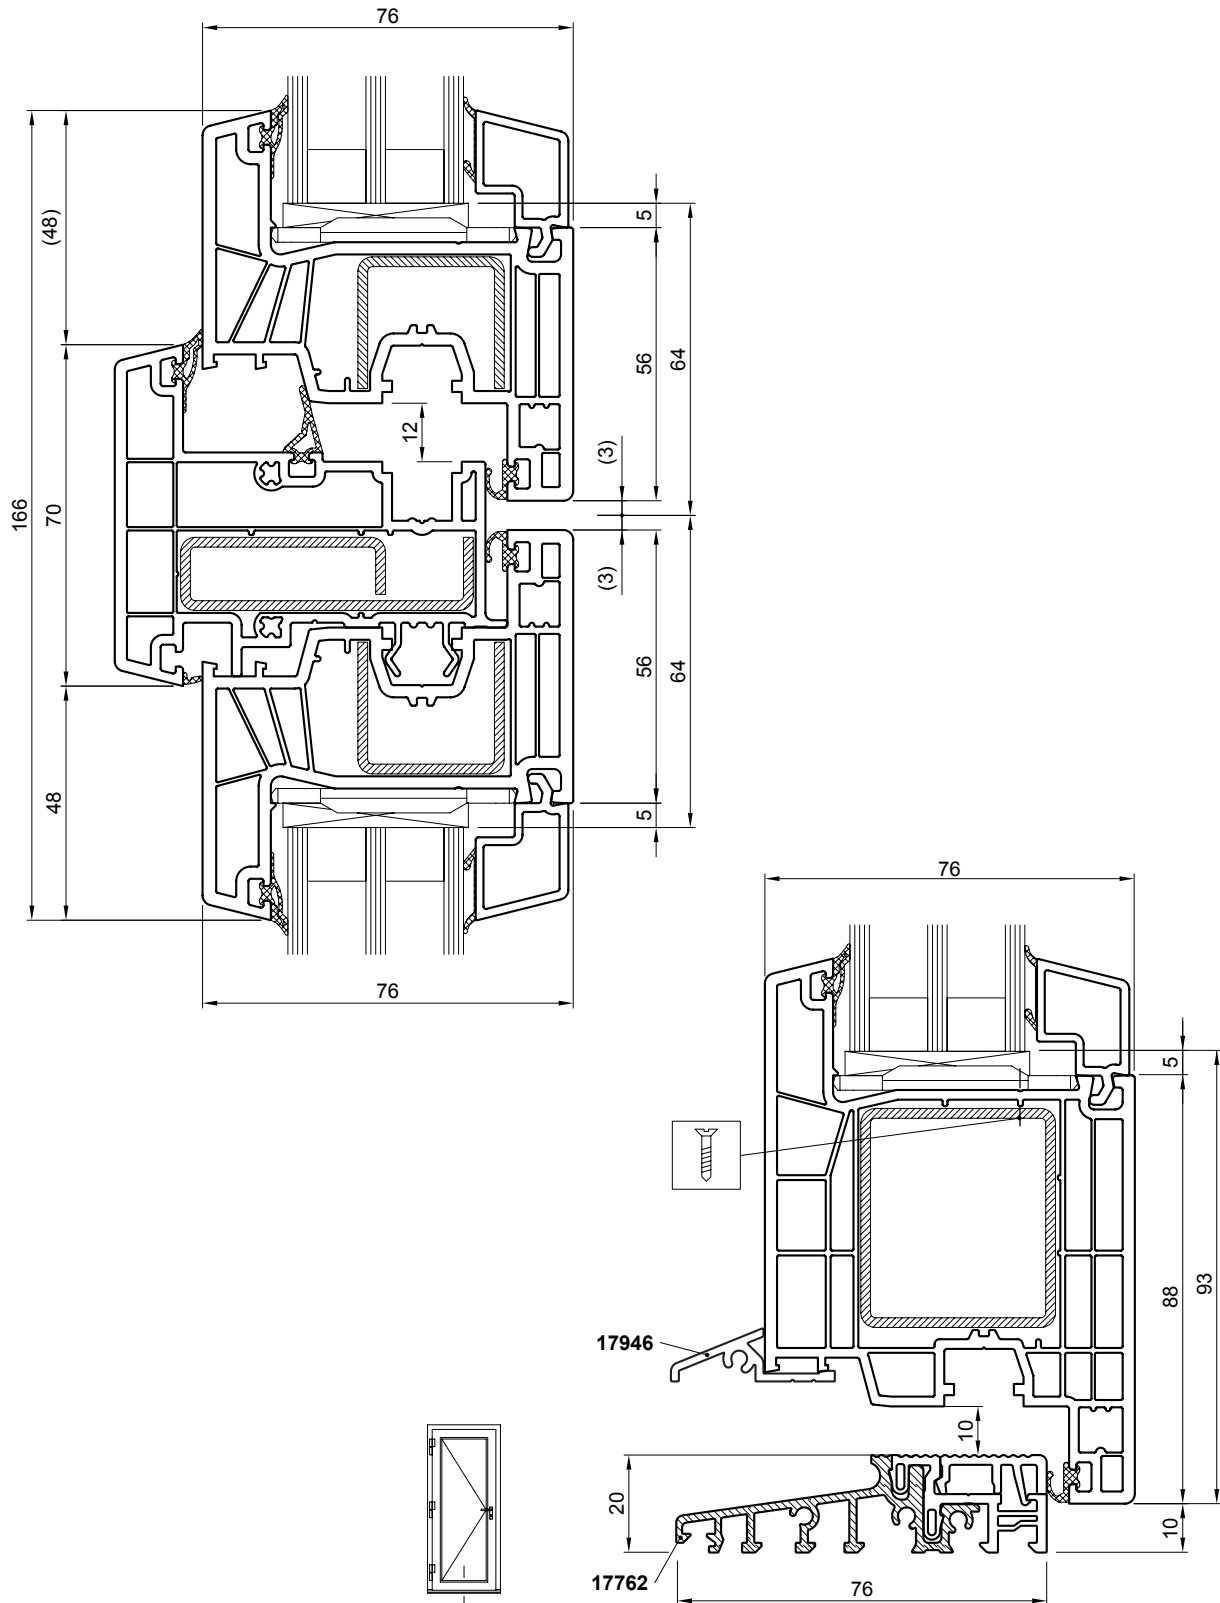

SALAMANDER GREENEVOLUTION 76 mm

Prikazane cene su izražene u evrima sa uračunatim PDV-om od 20%