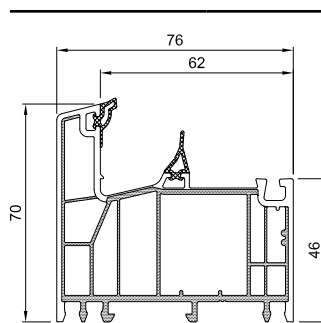

CO-EX

CENA SISTEMSKOG METRA

18.10€

PDV JE URAČUNAT U CENU

SALAMANDER GREENEVOLUTION 76 mm

Prikazane cene su izražene u evrima sa uračunatim PDV-om od 20%

Štok 76 mm MD

A klasa / 6 komora