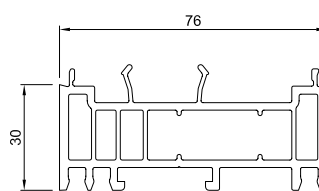

SALAMANDER GREENEVOLUTION 76 mm

Prikazane cene su izražene u evrima sa uračunatim PDV-om od 20%

SALAMANDER ANTRACIT JEDNOSTRANO SPOLJA