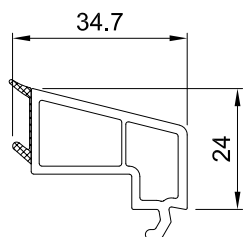

Lajsna za staklo 24 mm

6m

413313

9.85€