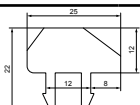

PVC podizač krila

25 mm

SA 04

0.05€