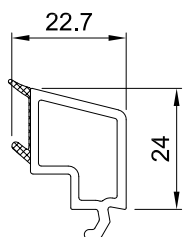

58.87€

Na celu paletu 5% popusta

63 komada po paleti

1/63

Cena palete

3523.37€

SALAMANDER GREENEVOLUTION 76 mm

Prikazane cene su izražene u evrima sa uračunatim PDV-om od 20%