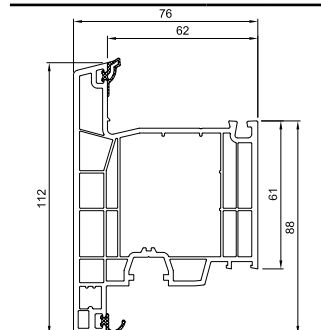

Unutrašnje / B klasa / Co-ex

6.5 m

761008

67.67€

Na celu paletu 5% popusta

49 komada po paleti

1/49

Cena palete

3150.04€

Krilo vrata 76 mm

Spoljašnje / B klasa / Co-ex

6.5 m

761009

82.84€

Na celu paletu 5% popusta

49 komada po paleti

1/49

Cena palete

3856.20€