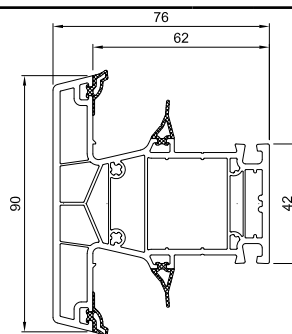

Na celu paletu 5% popusta
80 komada po paleti **1/80**
Cena palete **4873.12€**

Na celu paletu 5% popusta
88 komada po paleti **1/88**
Cena palete **5078.70€**

Na celu paletu 5% popusta
49 komada po paleti **1/49**
Cena palete **4047.52€**

T prečka 76 mm MD
Antracit spolja **6.5 m**
762006-AB **78.72€**