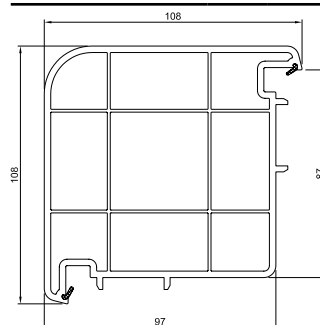

Proširenje 76×30 mm

B klasa / Co-ex

6m

416163

40.95€

Skretnica 90° 76 mm

6m

416210