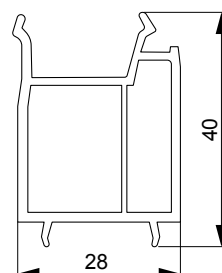

Podštok 28×40 mm

6 m

PMSLB.SB

8.00€