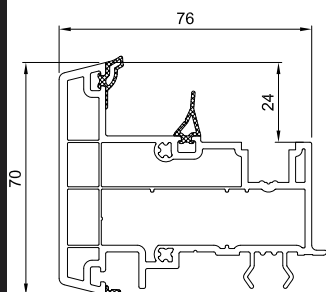

Lažna prečka 76 mm MD
A klasa - - Zlatni hrast **6.5 m**
766004-ZH **85.18€**

Na celu paletu 5% popusta
63 komada po paleti **1/63**
Cena palete **5098.02€**