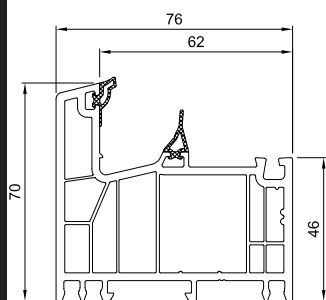

SALAMANDER GREENEVOLUTION 76 mm

Prikazane cene su izražene u evrima sa uračunatim PDV-om od 20%

SALAMANDER ZLATNI HRAST OBOSTRANO