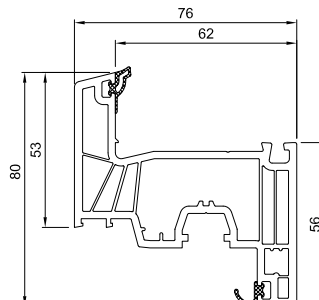

Štok 76 mm MD - Zlatni hrast
A klasa / 6 komora **6.5 m**
760008-ZH **77.22€**

Na celu paletu 5% popusta
80 komada po paleti **1/80**
Cena palete **5868.72€**

Krilo 76 mm MD - Zlatni hrast
A klasa / 6 komora **6.5 m**
761003-ZH **77.31€**

Na celu paletu 5% popusta
88 komada po paleti **1/88**
Cena palete **6463.12€**