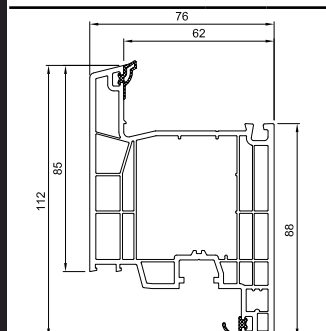

SALAMANDER GREENEVOLUTION 76 mm

Prikazane cene su izražene u evrima sa uračunatim PDV-om od 20%

SALAMANDER ANTRACIT OBOSTRANO

Štok 76 mm MD - Antracit
A klasa / 6 komora **6.5 m**
760008-A **77.22€**

Na celu paletu 5% popusta
80 komada po paleti **1/80**
Cena palete **5868.72€**

Krilo 76 mm MD - Antracit
A klasa / 6 komora **6.5 m**
761003-A **77.31€**

Na celu paletu 5% popusta
88 komada po paleti **1/88**
Cena palete **6463.12€**

Krilo vrata 76 mm - Antracit
Unutrašnje **6.5 m**
761008-A **100.25€**

Na celu paletu 5% popusta
49 komada po paleti **1/49**
Cena palete **4666.64€**

T prečka 76 mm MD - Antracit
6.5 m
762006-A **90.79€**

Na celu paletu 5% popusta
63 komada po paleti **1/63**
Cena palete **5433.78€**

Lažna prečka 76 mm MD
A klasa - Antracit **6.5 m**
766004-A **85.18€**

Na celu paletu 5% popusta
63 komada po paleti **1/63**
Cena palete **5098.02€**

Lajsna za staklo 36 mm
Antracit **6 m**
413307-A **18.58€**

Lajsna za staklo 24 mm
Antracit **6 m**
413313-A **21.17€**

Proširenje 76x30 mm
Antracit **6 m**
416163-A **66.01€**

Poklopac lažne prečke
1/50 - Crni **PAR**
467016-A **2.48€**