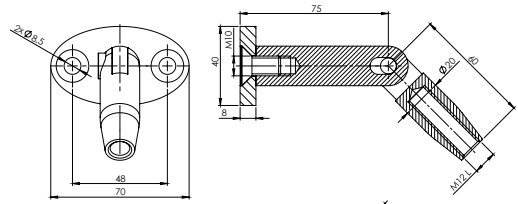

INOX STAKLENE NADSTREŠNICE

Prikazane cene su izražene u evrima sa uračunatim PDV-om od 20%

GS14/PR-R3-M12

Manji set za Inox staklenu nadstrešnicu

Za staklo VSG-ESG 12.76-17.56
Manji set (2.44kg)
INOX AISI 316

150.00€

GS14/PR-R-M12

Veći set za Inox staklenu nadstrešnicu

Za staklo VSG-ESG 12.76-17.56
Veći set (5.69kg)
INOX AISI 316

200.00€

Quality	art.	a	b	h
VSG/ESG	GS/12.76-140x100	1400	1000	800-930
	A14/PR12-1000-M12			
	GS/12.76-180x120	1800	1200	920-1080
	A14/PR12-1250-M12			

Quality	art.	a	b	h
VSG/ESG	GS/12.76-180x120	2400	1200	920-1080
	A14/PR12-1250-M12