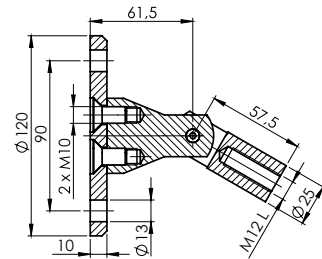

150.00€

GS14/PR-R-M12

Veći set za Inox staklenu nadstrešnicu

Za staklo VSG-ESG 12.76-17.56
Veći set (5.69kg)
INOX AISI 316

200.00€

| Quality | art. | a | b | h |
|---------|-------------------|------|------|----------|
| VSG/ESG | GS/12.76-140x100 | 1400 | 1000 | 800-930 |
| | A14/PR12-1000-M12 | | | |
| | GS/12.76-180x120 | 1800 | 1200 | 920-1080 |
| | A14/PR12-1250-M12 | | | |