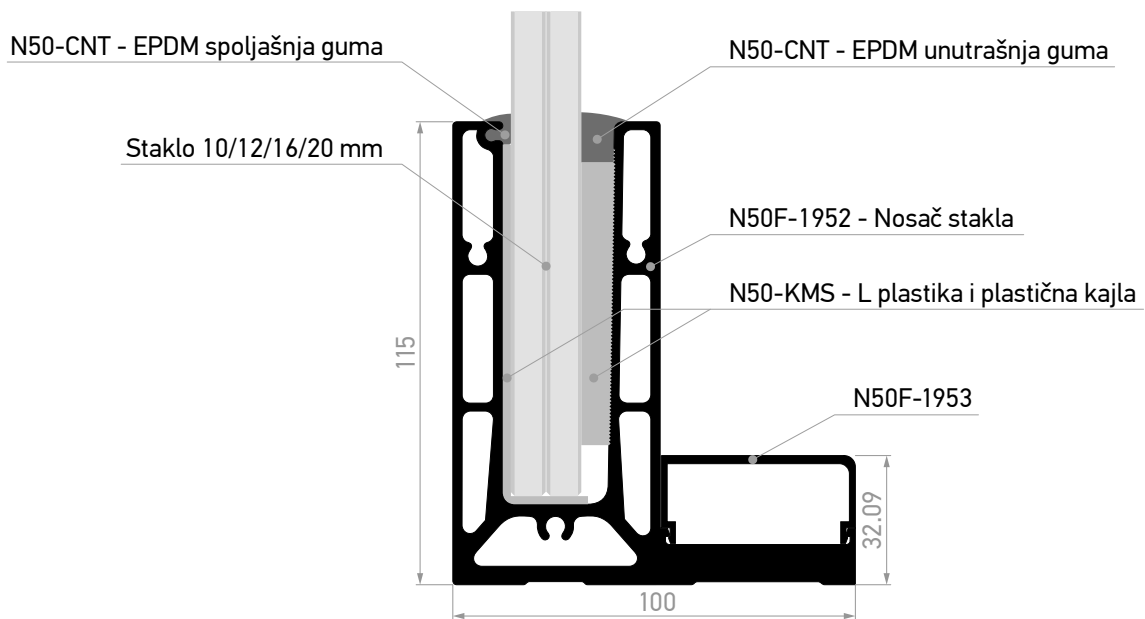

ELEGANT N50F

Prikazane cene su izražene u evrima sa uračunatim PDV-om od 20%

N50R-9203 Nosač stakla

Dužina nosača 5 m
Za staklo 16/20 mm
SIROVO

*Cena je za 1 m profila

51.00€

N50R-9204 Spoljašnja maska

Dužina maske 5 m
MAT ELOX