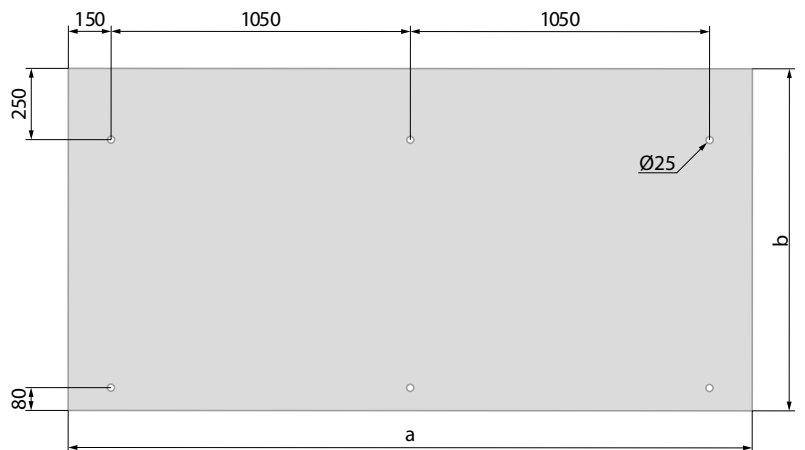

150.00€

GS14/PR-R-M12

Veći set za Inox staklenu nadstrešnicu

Za staklo VSG-ESG 12.76-17.56
Veći set (5.69kg)
INOX AISI 316

200.00€

| Quality | art. | a | b | h |
|---------|-------------------|------|------|----------|
| VSG/ESG | GS/12.76-140x100 | 1400 | 1000 | 800-930 |
| | A14/PR12-1000-M12 | | | |
| | GS/12.76-180x120 | 1800 | 1200 | 920-1080 |
| | A14/PR12-1250-M12 | | | |