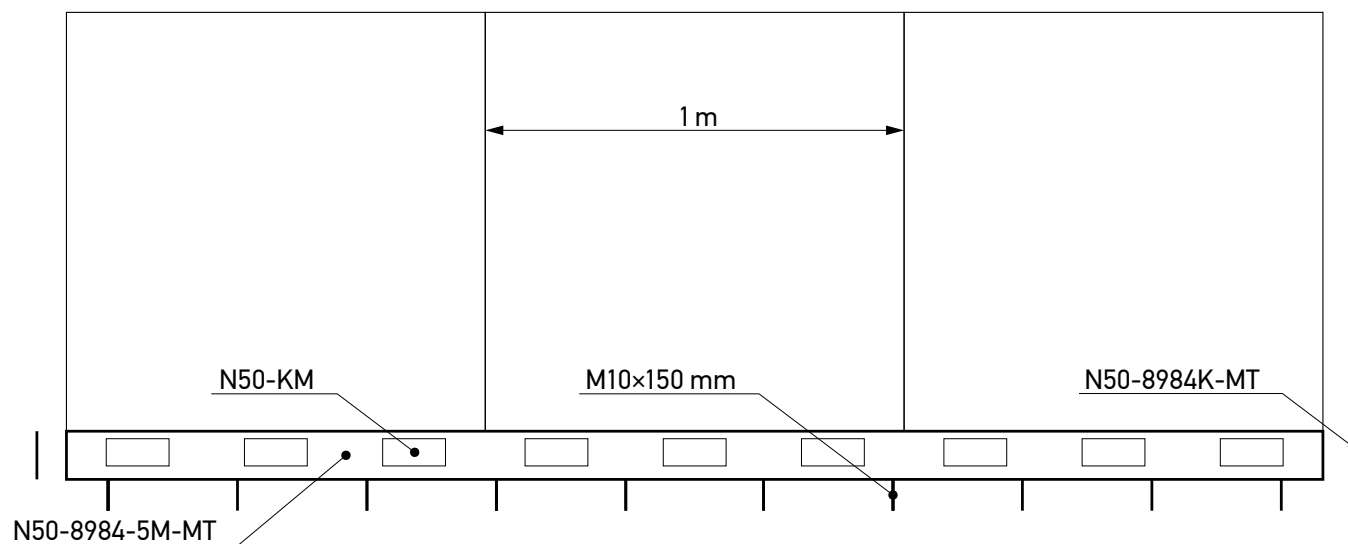

ELEGANT N50

Prikazane cene su izražene u evrima sa uračunatim PDV-om od 20%