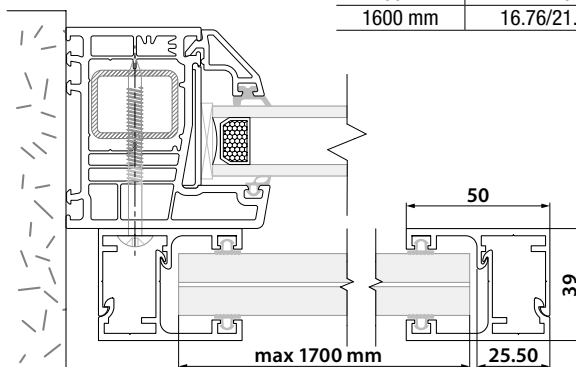

ELEGANT J120

Set za francuski balkon - Juliet J120

Visina 1100 mm
Fiksiranje na štok
Za staklo VSG-ESG-H 8/1.52PVB/8 ili
VSG-ESG-H 8/1.52SGP/8
Fiksatori za staklo i bočni čepovi
Spoljašnja i unutrašnja guma

MAT ELOX

J120.110.10.2 63.00€

ANTRACIT RAL7016

J120.110.20.2 63.00€

AK-5288

Set bočnih čepova

Za francuski balkon
Juliet J120

4 kom

MAT ELOX
ANTRACIT RAL7016

14.40€

Širina stakla do	Minimalna debljina stakla
1200 mm	10.76 mm
1400 mm	12.76 mm
1600 mm	16.76/21.52 mm

Set za francuski balkon - Juliet J120

Visina 1100 mm
Fiksiranje na štok
Za staklo 6+6, 8+8 ili 10+10 mm
Fiksatori za staklo i bočni čepovi

CNT-028 Guma - 1m

Staklo 6+6 **1.50€**

CNT-024 Guma - 1m

Staklo 6+6 **1.50€**

CNT-027 Guma - 1m

Staklo 8+8 mm **1.50€**

CNT-031 Guma - 1m

Staklo 8+8 mm **1.50€**

CNT-027 Guma - 1m

Staklo 10+10 mm **1.50€**

AK-FT11 Guma - 1m

Staklo 10+10 mm **0.60€**

MAT ELOX

J120BG-MT 55.50€

ANTRACIT RAL7016

J120BG-AT 55.50€