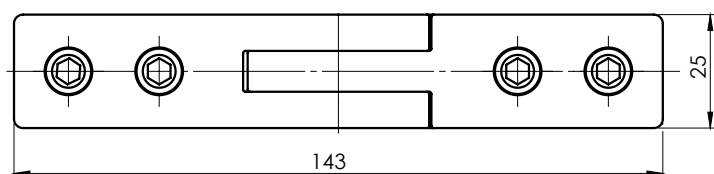

INOX UČVRŠĆIVAČI STAKLE OGRADE

Prikazane cene su izražene u evrima sa uračunatim PDV-om od 20%

A14/0771-000

Inox nosač

Staklo 16.76-21.52

1 kom

INOX AISI 316

11.23€

A14/0772-000

Inox nosač

Staklo 16.76-21.52

1 kom

INOX AISI 316

17.52€

A14/0773-000

Inox nosač

Staklo 16.76-21.52

1 kom

INOX AISI 316

16.35€

A14/0774-000

Inox nosač

Staklo 16.76-21.52

1 kom

INOX AISI 316

27.00€