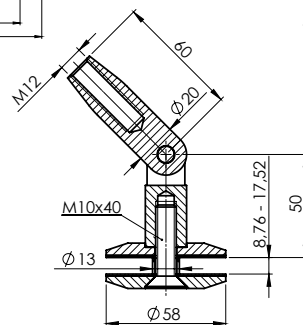

INOX AISI 316

33.80€

A14/PR12-1250M12

Inox profil 1250 mm

L=1250 mm

INOX AISI 316

36.00€

A14/PR70X40-M12