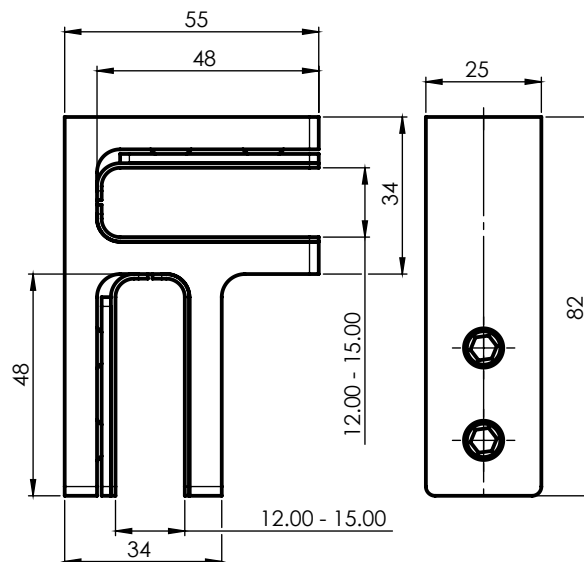

INOX UČVRŠĆIVAČI STAKLENE OGRADE

Prikazane cene su izražene u evrima sa uračunatim PDV-om od 20%

A14/0771-015

Inox nosač

Staklo 12-15 mm

1 kom

INOX AISI 316

Satinirano

11.98€

A14/0772-015

Inox nosač

Staklo 12-15 mm

1 kom

INOX AISI 316

Satinirano

14.70€

A14/0773-015

Inox nosač

Staklo 12-15 mm

1 kom

INOX AISI 316

Satinirano

15.53€

A14/0774-015

Inox nosač

Staklo 12-15 mm

1 kom

INOX AISI 316

Satinirano

24.00€