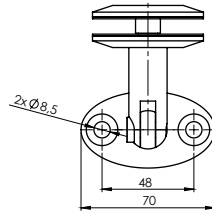

INOX STAKLENE NADSTREŠNICE

Prikazane cene su izražene u evrima sa uračunatim PDV-om od 20%

GS14/PR-R3-M12

Manji set za Inox staklenu nadstrešnicu

Za staklo VSG-ESG 12.76-17.56
Manji set (2.44kg)
INOX AISI 316

150.00€

GS14/PR-R-M12

Veći set za Inox staklenu nadstrešnicu

Za staklo VSG-ESG 12.76-17.56
Veći set (5.69kg)
INOX AISI 316

200.00€

Quality	art.	a	b	h
VSG/ESG	GS/12.76-140x100	1400	1000	800-930
	A14/PR12-1000-M12			
	GS/12.76-180x120	1800	1200	920-1080
	A14/PR12-1250-M12			

Quality	art.	a	b	h
VSG/ESG	GS/12.76-180x120	2400	1200	920-1080
	A14/PR12-1250-M12