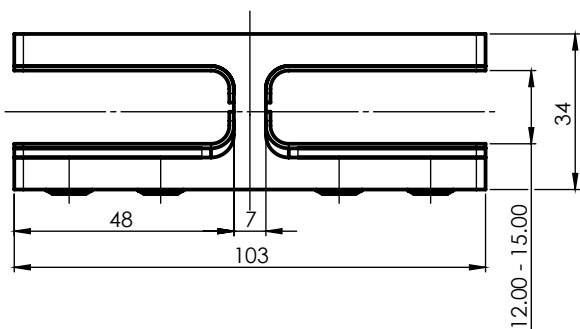

INOX UČVRŠĆIVAČI STAKLENE OGRADE

Prikazane cene su izražene u evrima sa uračunatim PDV-om od 20%

A14/0771-015

Inox nosač

Staklo 12-15 mm

1 kom

INOX AISI 316

Satinirano

11.98€

A14/0772-015

Inox nosač

Staklo 12-15 mm

1 kom

INOX AISI 316

Satinirano

14.70€

A14/0773-015

Inox nosač

Staklo 12-15 mm

1 kom

INOX AISI 316

Satinirano

15.53€

A14/0774-015

Inox nosač

Staklo 12-15 mm

1 kom

INOX AISI 316

Satinirano

24.00€