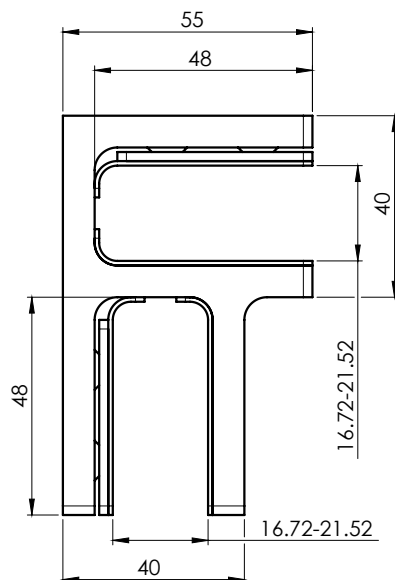

INOX UČVRŠĆIVAČI STAKLE OGRADE

Prikazane cene su izražene u evrima sa uračunatim PDV-om od 20%

A14/0771-000

Inox nosač

Staklo 16.76-21.52

1 kom

INOX AISI 316

11.23€

A14/0772-000

Inox nosač

Staklo 16.76-21.52

1 kom

INOX AISI 316

17.52€

A14/0773-000

Inox nosač

Staklo 16.76-21.52

1 kom

INOX AISI 316

16.35€

A14/0774-000

Inox nosač

Staklo 16.76-21.52

1 kom

INOX AISI 316

27.00€