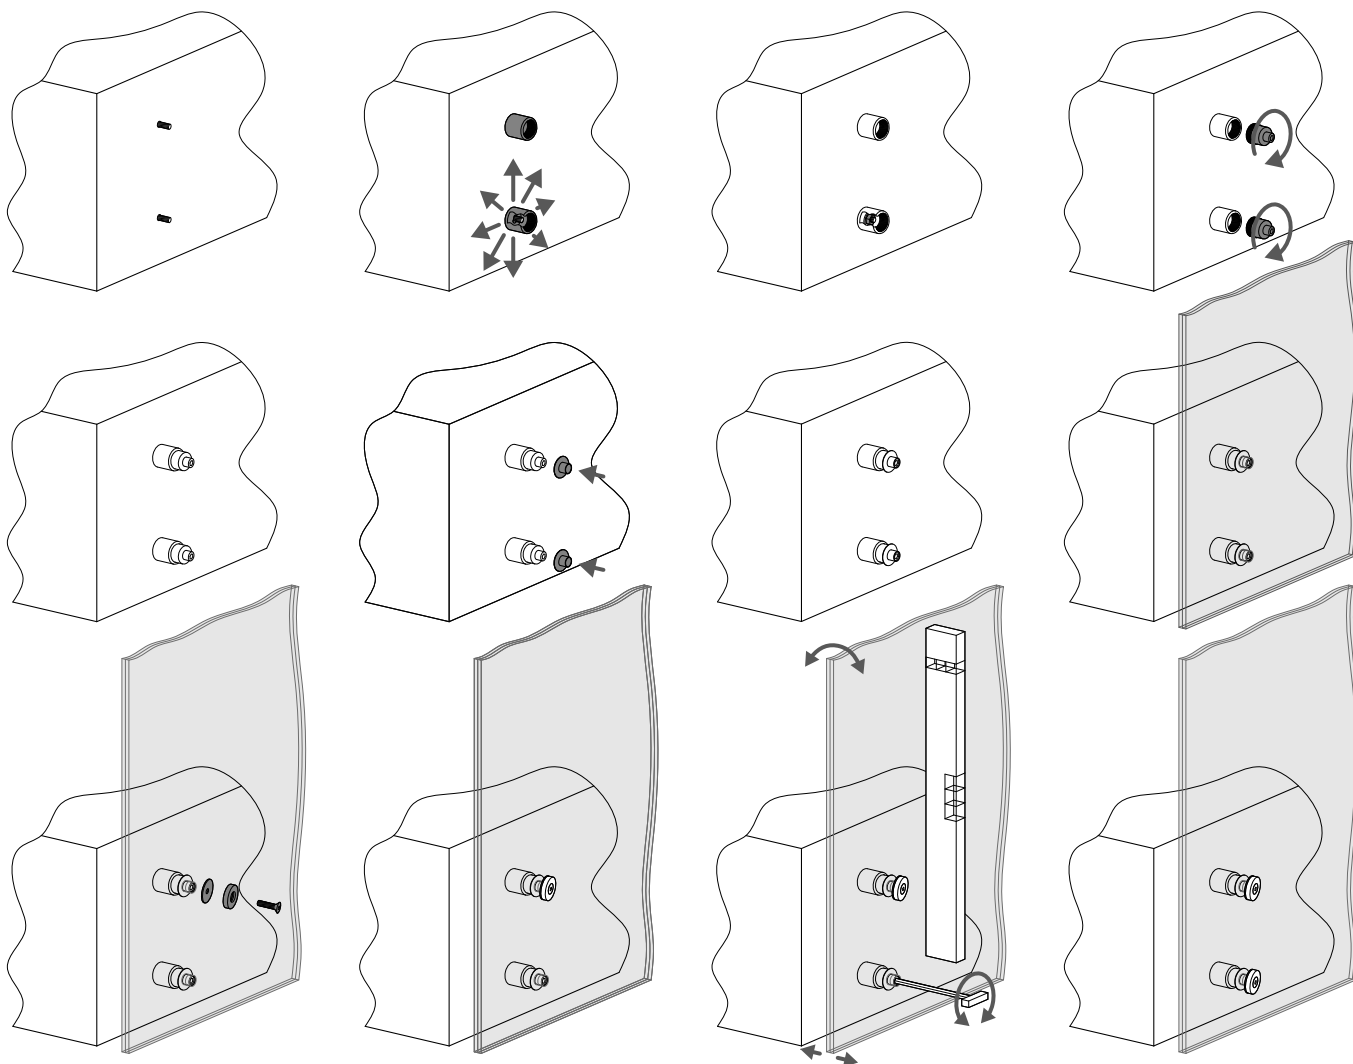

9.50€

Šema montaže za AK-5008DC6

INOX TAČKASTI NOSAČI

Prikazane cene su izražene u evrima sa uračunatim PDV-om od 20%

lyctum

A/0746-000 Inox tačkasti nosač Ø30

Staklo 6-12.76 mm
1 kom
INOX AISI 304

3.60€