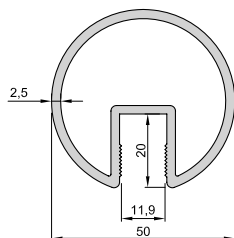

L=6000 mm
SILVER
BRONZA - AL870102

74.00€

NT 5018

Zidna rozetna Ø50