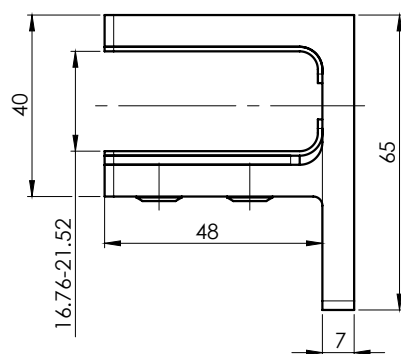

INOX UČVRŠĆIVAČI STAKLE OGRADE

Prikazane cene su izražene u evrima sa uračunatim PDV-om od 20%

A14/0771-000

Inox nosač

Staklo 16.76-21.52

1 kom

INOX AISI 316

11.23€

A14/0772-000

Inox nosač

Staklo 16.76-21.52

1 kom

INOX AISI 316

17.52€

A14/0773-000

Inox nosač

Staklo 16.76-21.52

1 kom

INOX AISI 316

16.35€

A14/0774-000

Inox nosač

Staklo 16.76-21.52

1 kom

INOX AISI 316

27.00€