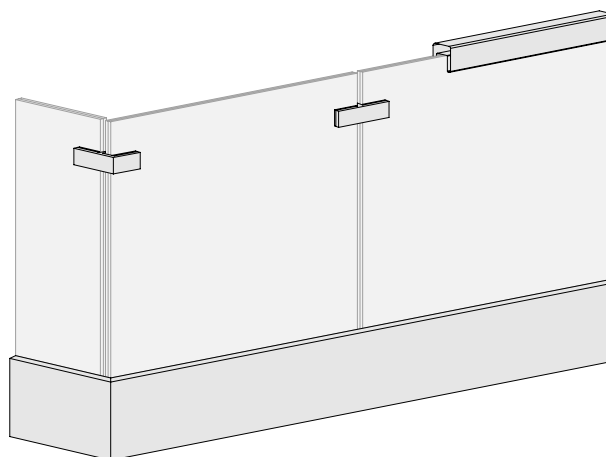

ELEGANT C50

C50-6548/15/16 Nosač stakla

L=150 mm
Staklo 16 mm

Set:
– nosač - 1 kom
– šraf 11x150 - 2 kom
– plastični klin - 1 kom
– podloška - 1 kom

21.50€

C50-6548/15/20 Nosač stakla

L=150 mm
Staklo 20 mm

Set:
– nosač - 1 kom
– šraf 11x150 - 2 kom
– plastični klin - 1 kom
– podloška - 1 kom