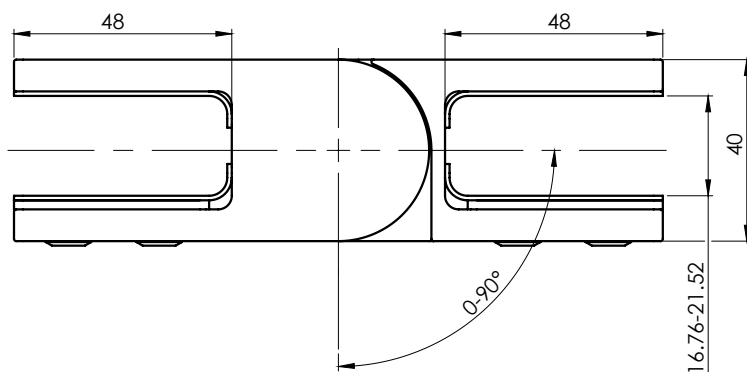

INOX UČVRŠĆIVAČI STAKLE OGRADE

Prikazane cene su izražene u evrima sa uračunatim PDV-om od 20%

A14/0771-000

Inox nosač

Staklo 16.76-21.52

1 kom

INOX AISI 316

11.23€

A14/0772-000

Inox nosač

Staklo 16.76-21.52

1 kom

INOX AISI 316

17.52€

A14/0773-000

Inox nosač

Staklo 16.76-21.52

1 kom

INOX AISI 316

16.35€

A14/0774-000

Inox nosač

Staklo 16.76-21.52

1 kom

INOX AISI 316

27.00€