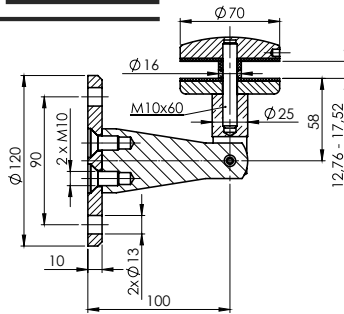

150.00€

GS14/PR-R-M12

Veći set za Inox staklenu nadstrešnicu

Za staklo VSG-ESG 12.76-17.56
Veći set (5.69kg)
INOX AISI 316

200.00€

| Quality | art. | a | b | h |
|---------|-------------------|------|------|----------|
| VSG/ESG | GS/12.76-140x100 | 1400 | 1000 | 800-930 |
| | A14/PR12-1000-M12 | | | |
| | GS/12.76-180x120 | 1800 | 1200 | 920-1080 |
| | A14/PR12-1250-M12 | | | |