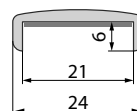

Mali rukohvat za staklo 20 mm - 6 m
Silver / Bronza / Antracit

PR-6936/20 **38.00€**