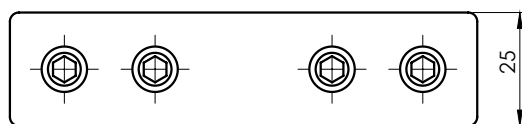

16.35€

A14/0774-000

Inox nosač

Staklo 16.76-21.52

1 kom

INOX AISI 316

27.00€