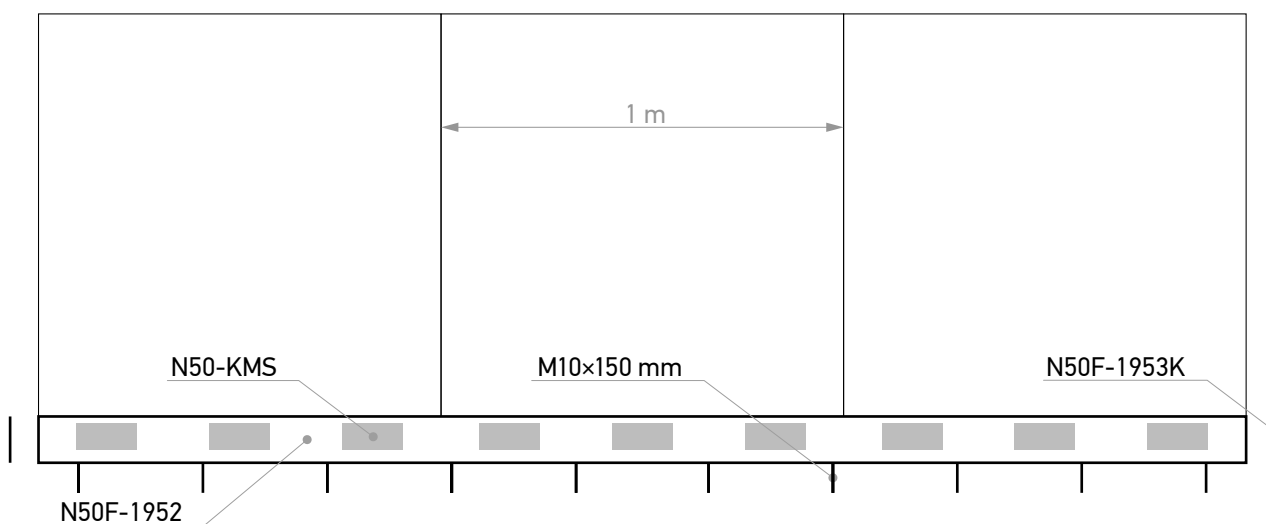

ELEGANT N50F

Prikazane cene su izražene u evrima sa uračunatim PDV-om od 20%

N50R-9203 Nosač stakla

Dužina nosača 5 m
Za staklo 16/20 mm
SIROVO

*Cena je za 1 m profila

51.00€

N50R-9204 Spoljašnja maska

Dužina maske 5 m
MAT ELOX