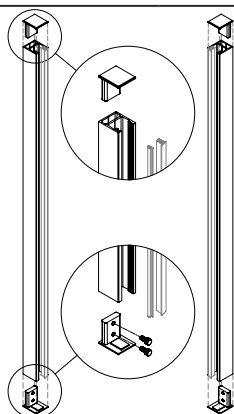

MAT ELOX

J120BG-MT 55.50€

ANTRACIT RAL7016

J120BG-AT 55.50€

ELEGANT J100

Set za francuski balkon - Juliet J100

Visina 1100 mm
Fiksiranje na špaletnu
Za kaljeno laminirano staklo od 10.7 do 13.5 mm
Fiksatori za staklo i bočni čepovi
Spoljašnja i unutrašnja guma