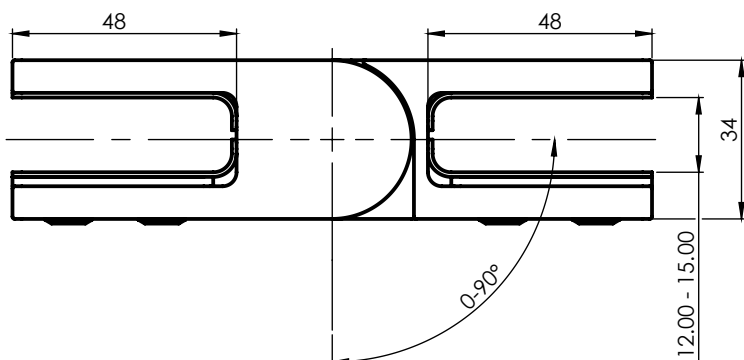

INOX UČVRŠĆIVAČI STAKLENE OGRADE

Prikazane cene su izražene u evrima sa uračunatim PDV-om od 20%

A14/0771-015

Inox nosač

Staklo 12-15 mm

1 kom

INOX AISI 316

Satinirano

11.98€

A14/0772-015

Inox nosač

Staklo 12-15 mm

1 kom

INOX AISI 316

Satinirano

14.70€

A14/0773-015

Inox nosač

Staklo 12-15 mm

1 kom

INOX AISI 316

Satinirano

15.53€

A14/0774-015

Inox nosač

Staklo 12-15 mm

1 kom

INOX AISI 316

Satinirano

24.00€