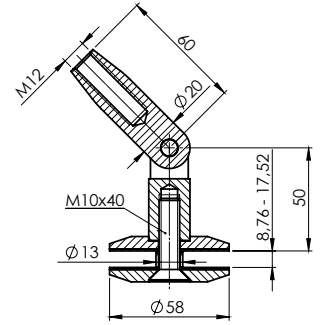

INOX STAKLENE NADSTREŠNICE

Prikazane cene su izražene u evrima sa uračunatim PDV-om od 20%

GS14/PR-R3-M12

Manji set za Inox staklenu nadstrešnicu

Za staklo VSG-ESG 12.76-17.56
Manji set (2.44kg)
INOX AISI 316

150.00€

GS14/PR-R-M12

Veći set za Inox staklenu nadstrešnicu

Za staklo VSG-ESG 12.76-17.56
Veći set (5.69kg)
INOX AISI 316

200.00€

Quality	art.	a	b	h
VSG/ESG	GS/12.76-140x100	1400	1000	800-930
	A14/PR12-1000-M12			
	GS/12.76-180x120	1800	1200	920-1080
	A14/PR12-1250-M12			

Quality	art.	a	b	h
VSG/ESG	GS/12.76-180x120	2400	1200	920-1080
	A14/PR12-1250-M12