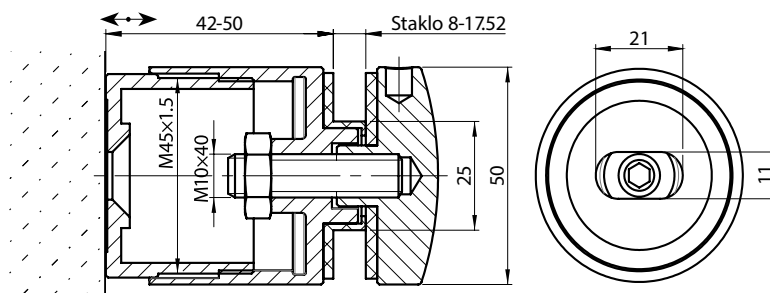

A/0747-FLEX3