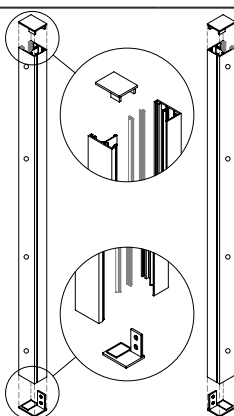

ELEGANT J120

Set za francuski balkon - Juliet J120

Visina 1100 mm
Fiksiranje na špaletnu
Za kaljeno laminirano staklo od 10.7 do 13.5 mm
Fiksatori za staklo i bočni čepovi
Spoljašnja i unutrašnja guma

MAT ELOX

J120.110.10.1.MT

63.00€