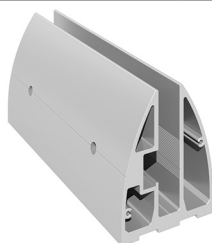

Unutrašnja guma

Za staklo 8+8 mm - 1 m

CNT-026

0.90€

ELEGANT S40

S40-6981

Nosač stakla

L=6000 mm
Staklo 8/10/12 mm