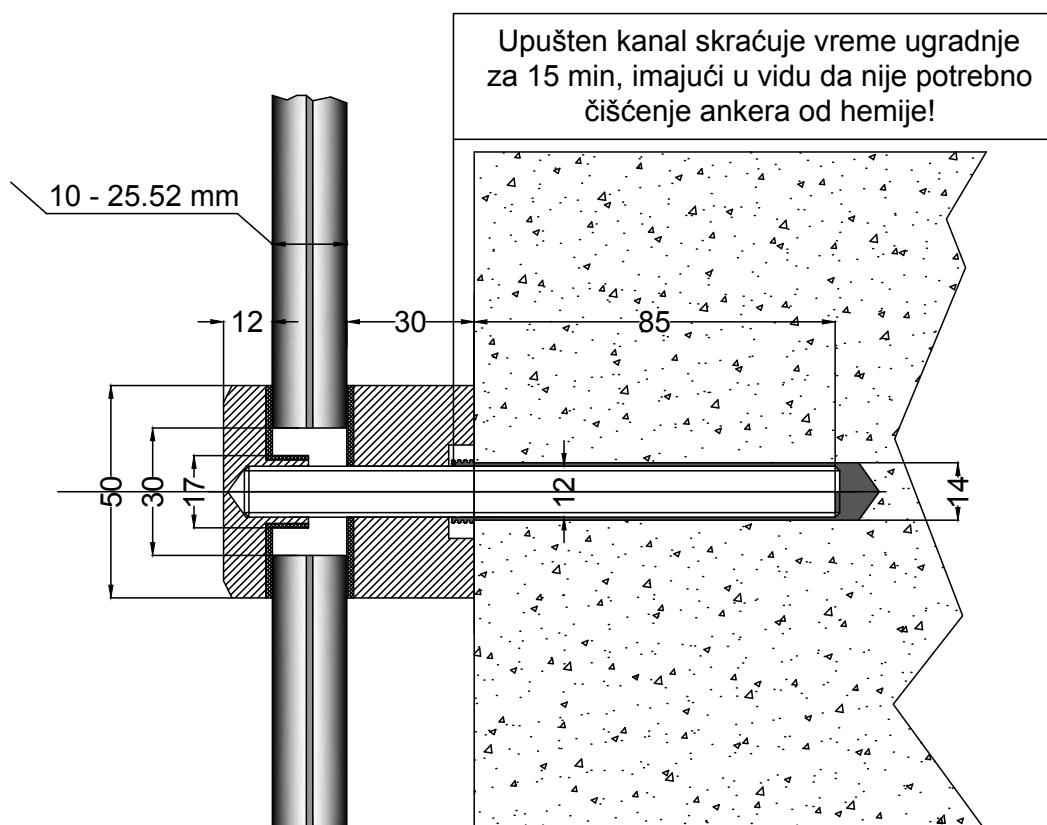

Dvokraki
120 mm
1 kom
PVC

68.00€

VISTA NOSAČI STAKLA

| | | |
|---|---|---|
| <p>V300/12-MT Vista 300</p>  <p>Za staklo 12 mm 1 kom MAT ELOX</p> <p>27.60€</p> | <p>V300/16-MT Vista 300</p>  <p>Za staklo 16 mm 1 kom MAT ELOX</p> <p>27.60€</p> | <p>V320/12-MT Vista 320</p>  <p>Za staklo 12 mm 1 kom MAT ELOX</p> <p>28.80€</p> |
| <p>V320/16-MT Vista 320</p>  <p>Za staklo 16 mm 1 kom MAT ELOX</p> <p>28.80€</p> | <p>V310/16 Vista Bullet V310</p>  <p>Za staklo kaljeno/laminirano 8/1.52PVB/8 1 kom BRONZA ANTRACIT RAL 7016</p> <p>21.00€</p> | <p>V330/16-MT Vista Bullet V330</p>  <p>Za staklo kaljeno/laminirano 8/1.52PVB/8 1 kom MAT ELOX ANTRACIT RAL 7016</p> <p>19.80€</p> |
| <p>A22/6200-000-C Inox podni nosač</p>  <p>Podni nosač - Spigot Za staklo 12-17.52 1 kom INOX 2205</p> <p>69.36€</p> | <p>A14/4511-050 Poklopac za nosač</p>  <p>Za Inox podni nosač A22/6200-000-C 1 kom INOX AISI 316</p> <p>6.70€</p> | <p>A14/6300-000 Inox nosač stakla Ø42.4</p>  <p>Za staklo 8-17.52 mm L=325 mm 1 kom INOX AISI 316 Satinirano</p> <p>45.00€</p> |