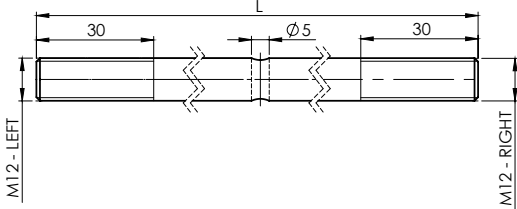

150.00€

GS14/PR-R-M12

Veći set za Inox staklenu nadstrešnicu

Za staklo VSG-ESG 12.76-17.56
Veći set (5.69kg)
INOX AISI 316

200.00€

| Quality | art. | a | b | h |
|---------|-------------------|------|------|----------|
| VSG/ESG | GS/12.76-140x100 | 1400 | 1000 | 800-930 |
| | A14/PR12-1000-M12 | | | |
| | GS/12.76-180x120 | 1800 | 1200 | 920-1080 |
| | A14/PR12-1250-M12 | | | |