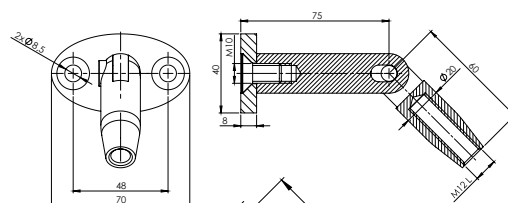

INOX AISI 316

33.80€

A14/PR12-1250M12

Inox profil 1250 mm

L=1250 mm

INOX AISI 316

36.00€

A14/PR70X40-M12