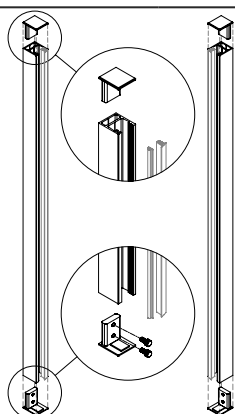

Set za francuski balkon - Juliet J100

Visina 1100 mm
Fiksiranje na špaletnu
Za staklo 6+6, 8+8 ili 10+10 mm
Fiksatori za staklo i bočni čepovi

MAT ELOX

J100BG-MT

55.50€

ANTRACIT RAL7016

J100BG-AT

55.50€