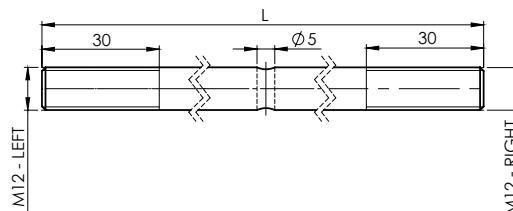

INOX AISI 316

33.80€

A14/PR12-1250M12

Inox profil 1250 mm

L=1250 mm

INOX AISI 316

36.00€

A14/PR70X40-M12