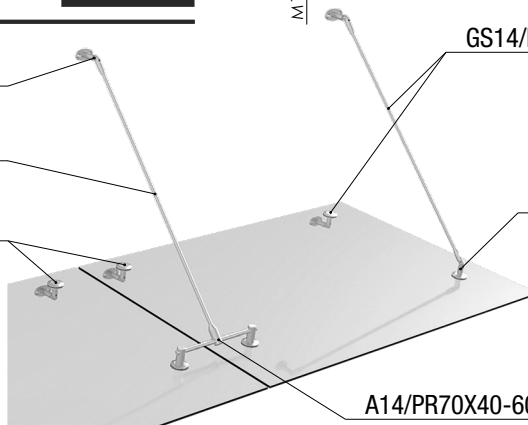

A14/PR70X40-M12

A14/PR12-1000M12

2x A14/PR70X40-60

GS14/PR-R3-M12

A14/PR-60-M12

A14/PR70X40-60