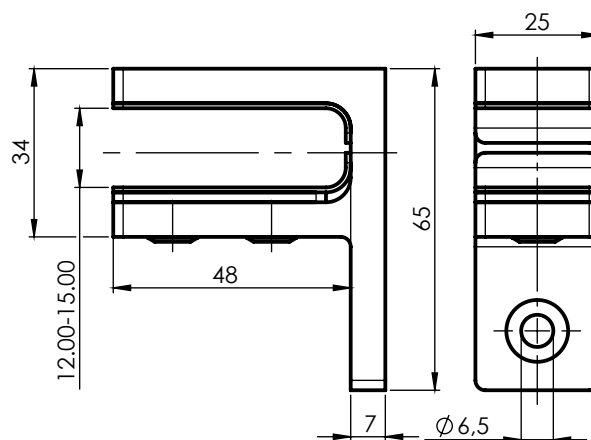

INOX UČVRŠĆIVAČI STAKLENE OGRADE

Prikazane cene su izražene u evrima sa uračunatim PDV-om od 20%

A14/0771-015

Inox nosač

Staklo 12-15 mm

1 kom

INOX AISI 316

Satinirano

11.98€

A14/0772-015

Inox nosač

Staklo 12-15 mm

1 kom

INOX AISI 316

Satinirano

14.70€

A14/0773-015

Inox nosač

Staklo 12-15 mm

1 kom

INOX AISI 316

Satinirano

15.53€

A14/0774-015

Inox nosač

Staklo 12-15 mm

1 kom

INOX AISI 316

Satinirano

24.00€