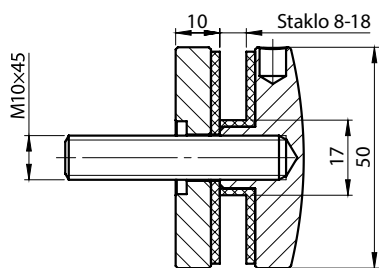

A/0747-000