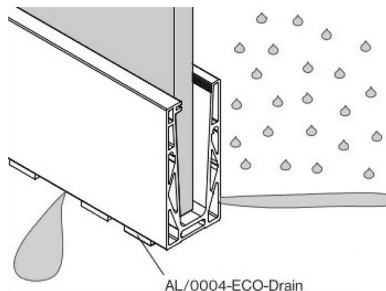

N50-8984-5M

Nosač stakla

Dužina nosača 5 m
Za staklo
10/12/16/20 mm
MAT ELOX
ANTRACIT RAL 7016

*Cena je za 1 m profila

48.00€

N50-8984-6M

Nosač stakla

Dužina nosača 6 m
Za staklo 10/12/16/20 mm
ANTRACIT RAL 7016
SIROVO

*Cena je za 1 m profila

48.33€

Set kajla za staklo 5+5 mm

N50-KM10 3.00€

Set kajla za staklo 6+6 mm

N50-KM12 3.00€

Set kajla za staklo 8+8 mm

N50-KM16 3.00€

Set kajla za staklo 10+10 mm

N50-KM20 3.00€

Set guma za staklo 5+5 mm

N50-CNT10 3.00€

Set guma za staklo 10+10 mm

N50-CNT20 3.00€

Spoljašnja guma

Za staklo 6+6 mm - 1 m

N50-CNT5 1.50€

Spoljašnja guma

Za staklo 8+8 mm - 1 m

N50-CNT1 1.00€

Unutrašnja guma

Za staklo 6+6 mm - 1 m

N50-CNT2 1.50€

Unutrašnja guma

Za staklo 8+8 mm - 1 m

N50-CNT2 1.50€

N50-8984K

Bočni poklopac

1 kom
MAT ELOX
ANTRACIT RAL 7016

4.00€

BTS-GJ10X150

Anker

1 kom
M10×150 mm
Za N50-8984-5M
potrebno je 20 kom

1.33€

AL/GLASS-MONT

Kombinovani alat

Za nakucavanje i
vađenje kajli
Točkić za utiskivanje
gume
INOX AISI 304

30.00€

A/0004-ECO-DRAIN

Podloška

Za drenažu
66.75×51 mm
Debljina 5 mm
4 kom
INOX AISI 304

17.90€

AL/0004-ECO-Drain