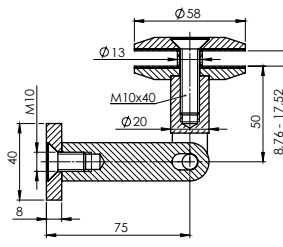

INOX STAKLENE NADSTREŠNICE

Prikazane cene su izražene u evrima sa uračunatim PDV-om od 20%

GS14/PR-R3-M12

Manji set za Inox staklenu nadstrešnicu

Za staklo VSG-ESG 12.76-17.56
Manji set (2.44kg)
INOX AISI 316

150.00€

GS14/PR-R-M12

Veći set za Inox staklenu nadstrešnicu

Za staklo VSG-ESG 12.76-17.56
Veći set (5.69kg)
INOX AISI 316

200.00€

Quality	art.	a	b	h
VSG/ESG	GS/12.76-140x100	1400	1000	800-930
	A14/PR12-1000-M12			
	GS/12.76-180x120	1800	1200	920-1080
	A14/PR12-1250-M12			

Quality	art.	a	b	h
VSG/ESG	GS/12.76-180x120	2400	1200	920-1080
	A14/PR12-1250-M12