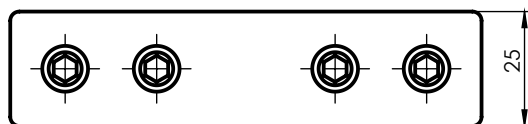

ELEGANT C50

C50-6548/15/16 Nosač stakla

L=150 mm
Staklo 16 mm

Set:
– nosač - 1 kom
– šraf 11x150 - 2 kom
– plastični klin - 1 kom
– podloška - 1 kom

21.50€

C50-6548/15/20 Nosač stakla

L=150 mm
Staklo 20 mm

Set:
– nosač - 1 kom
– šraf 11x150 - 2 kom
– plastični klin - 1 kom
– podloška - 1 kom