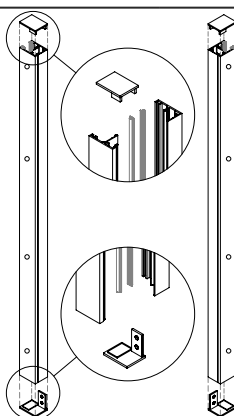

Set za francuski balkon - Juliet J120

Visina 1100 mm
Fiksiranje na špaletnu
Za kaljeno laminirano staklo od 10.7 do 13.5 mm
Fiksatori za staklo i bočni čepovi
Spoljašnja i unutrašnja guma

ANTRACIT RAL7016

J120.110.20.1.AT

63.00€