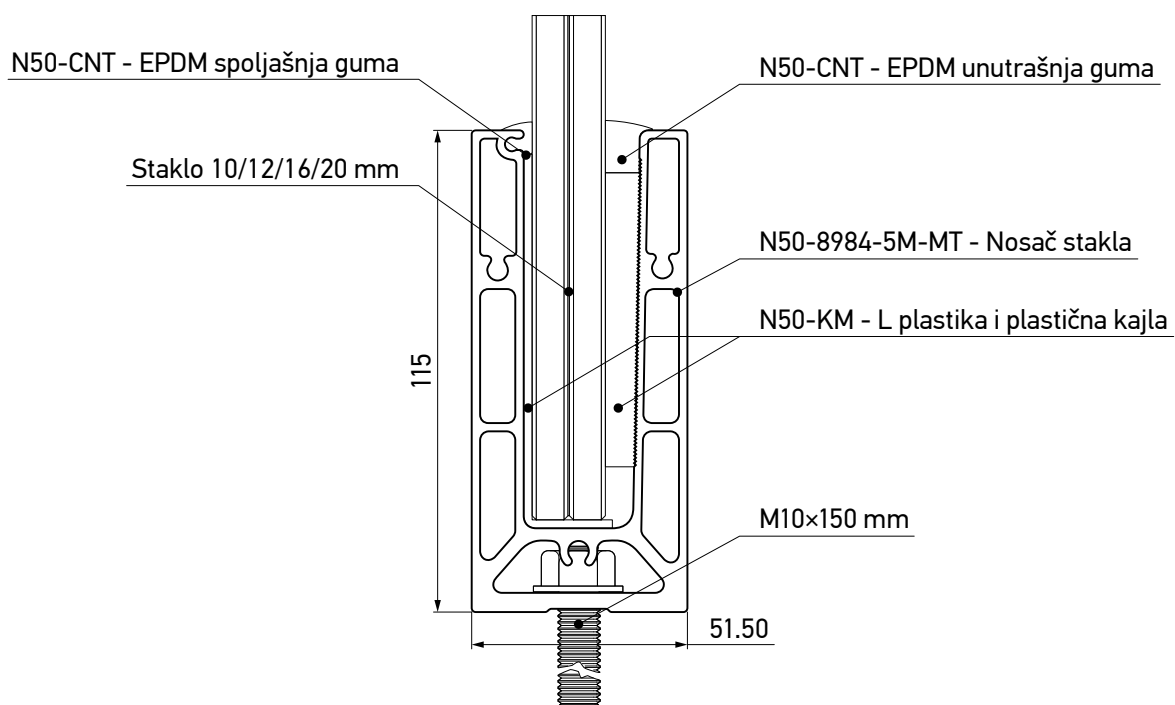

ELEGANT N50

Prikazane cene su izražene u evrima sa uračunatim PDV-om od 20%