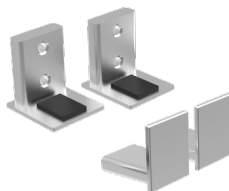

Za francuski balkon
Juliet J100

4 kom

MAT ELOX

ANTRACIT RAL7016

14.40€

Širina stakla do	Minimalna debljina stakla
1200 mm	10.76 mm
1400 mm	12.76 mm
1600 mm	16.76/21.52 mm