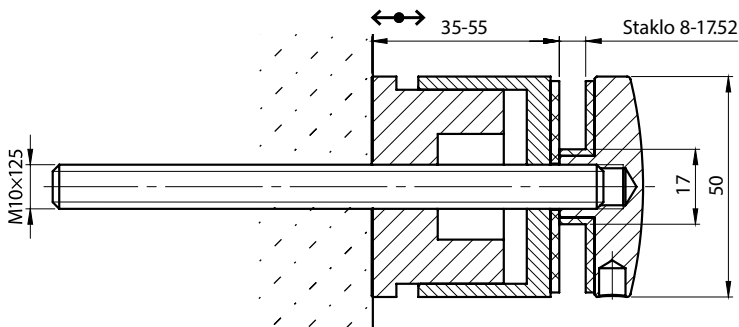

19.64€

ADIN9210-M10 Vezivni element

Kombinovani vezivni element za tačkasti nosač za drvo M10×100 mm
1 kom

1.44€

A-DRILL-M5 Burgija sa ureznicom M5

HSS-COBALT
1 kom

10.27€

A/0746-000