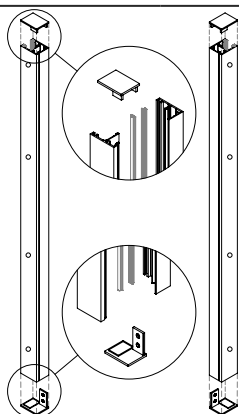

CNT-027 Guma - 1m

Staklo 10+10 mm **1.50€**

AK-FT11 Guma - 1m

Staklo 10+10 mm **0.60€**

ELEGANT J120

Set za francuski balkon - Juliet J120

Visina 1100 mm
 Fiksiranje na štok
 Za staklo VSG-ESG-H 8/1.52PVB/8 ili
 VSG-ESG-H 8/1.52SGP/8
 Fiksatori za staklo i bočni čepovi
 Spoljašnja i unutrašnja guma