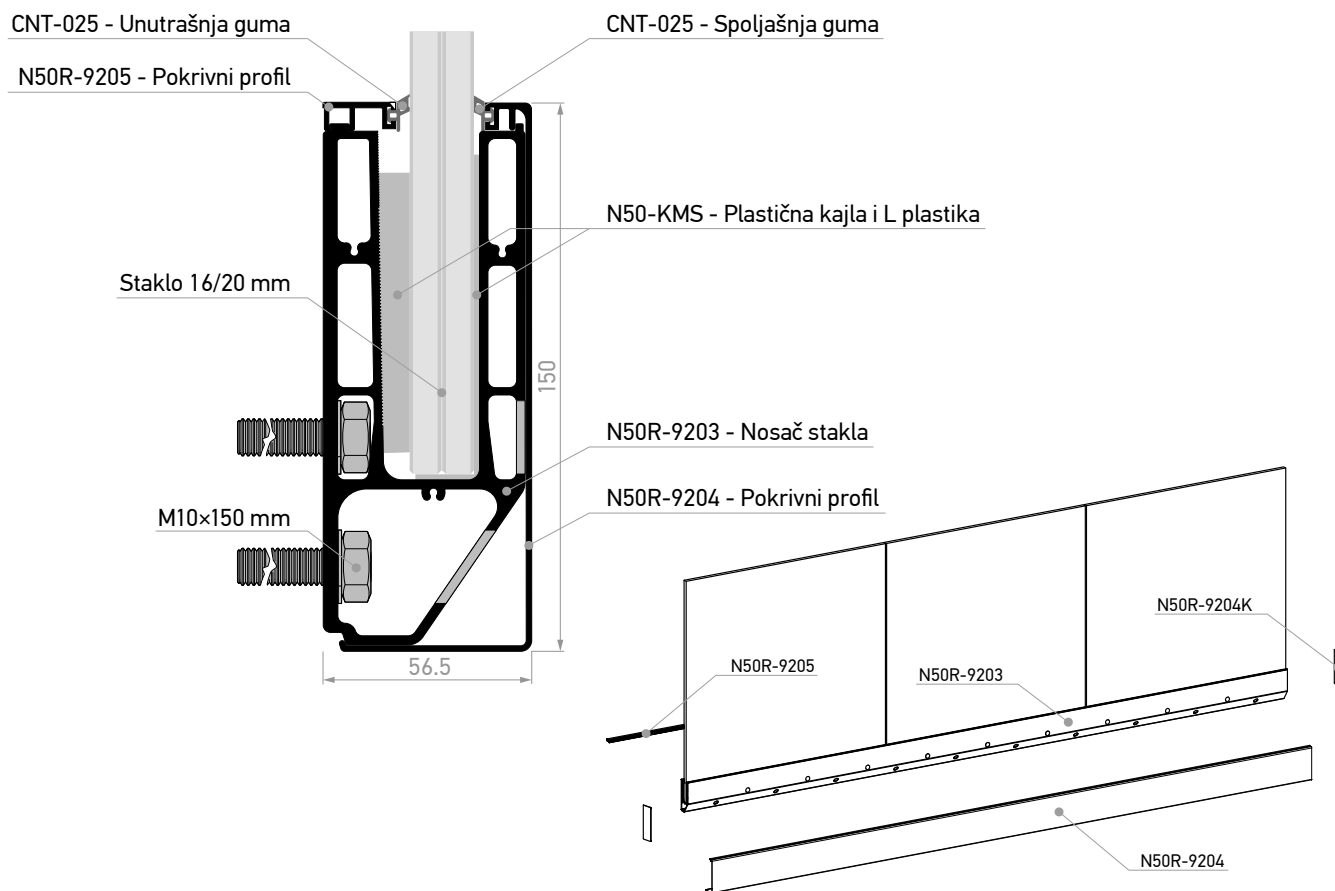

N50R-9204K Bočni poklopac

1 kom
MAT ELOX
ANTRACIT RAL 7016

4.45€

BTS-GJ10X150 Anker

1 kom
M10×150 mm
Za N50R-9203-5M
potrebno je 30 kom

1.33€

ELEGANT N50R

Prikazane cene su izražene u evrima sa uračunatim PDV-om od 20%