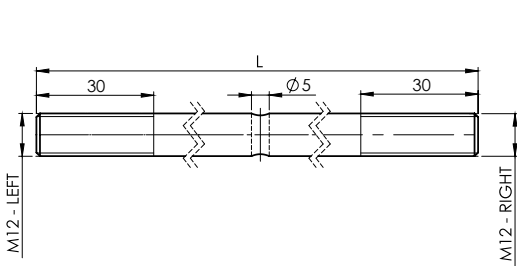

INOX STAKLENE NADSTREŠNICE

Prikazane cene su izražene u evrima sa uračunatim PDV-om od 20%

GS14/PR-R3-M12

Manji set za Inox staklenu nadstrešnicu

Za staklo VSG-ESG 12.76-17.56
Manji set (2.44kg)
INOX AISI 316

150.00€

GS14/PR-R-M12

Veći set za Inox staklenu nadstrešnicu

Za staklo VSG-ESG 12.76-17.56
Veći set (5.69kg)
INOX AISI 316

200.00€

Quality	art.	a	b	h
VSG/ESG	GS/12.76-140x100	1400	1000	800-930
	A14/PR12-1000-M12			
	GS/12.76-180x120	1800	1200	920-1080
	A14/PR12-1250-M12			

Quality	art.	a	b	h
VSG/ESG	GS/12.76-180x120	2400	1200	920-1080
	A14/PR12-1250-M12