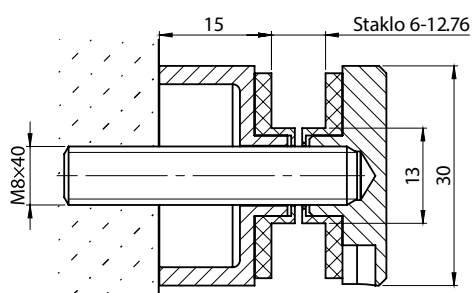

19.64€

ADIN9210-M10 Vezivni element

Kombinovani vezivni element za tačkasti nosač za drvo M10×100 mm
1 kom

1.44€

A-DRILL-M5 Burgija sa ureznicom M5

HSS-COBALT
1 kom

10.27€

A/0746-000