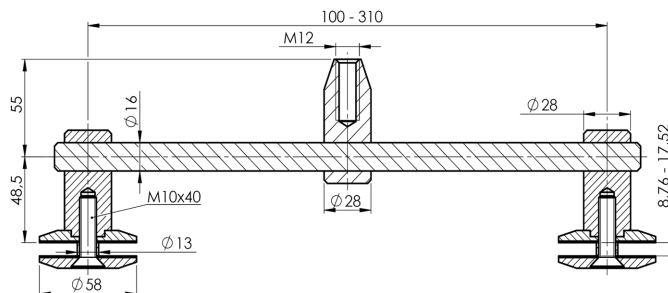

INOX AISI 316

33.80€

A14/PR12-1250M12

Inox profil 1250 mm

L=1250 mm

INOX AISI 316

36.00€

A14/PR70X40-M12