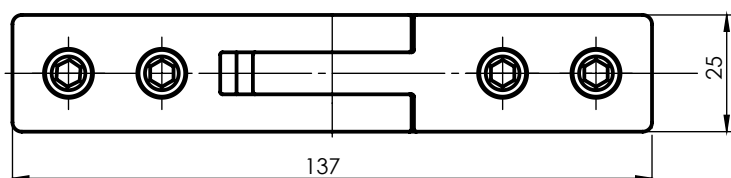

ELEGANT C50

C50-6548/15/16 Nosač stakla

L=150 mm
Staklo 16 mm

Set:
– nosač - 1 kom
– šraf 11x150 - 2 kom
– plastični klin - 1 kom
– podloška - 1 kom

21.50€

C50-6548/15/20 Nosač stakla

L=150 mm
Staklo 20 mm

Set:
– nosač - 1 kom
– šraf 11x150 - 2 kom
– plastični klin - 1 kom
– podloška - 1 kom