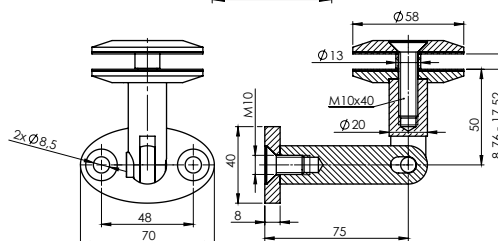

INOX AISI 316

33.80€

A14/PR12-1250M12

Inox profil 1250 mm

L=1250 mm

INOX AISI 316

36.00€

A14/PR70X40-M12