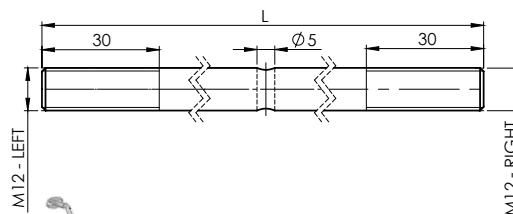

INOX AISI 316

33.80€

A14/PR12-1250M12

Inox profil 1250 mm

L=1250 mm

INOX AISI 316

36.00€

A14/PR70X40-M12