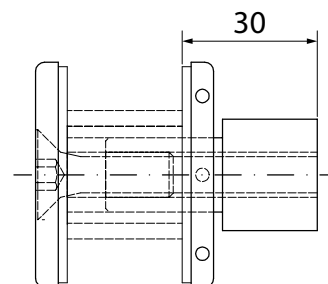

GT50-1013-100

Šraf Inox A4 M10×100 mm **1.70€**

Vrednost seta **38.00€**