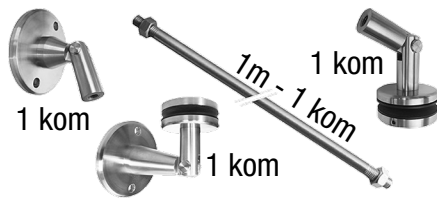

GS14/PR-R-M12

Veći set za Inox staklenu nadstrešnicu

Za staklo VSG-ESG 12.76-17.56
Veći set (5.69kg)
INOX AISI 316

200.00€