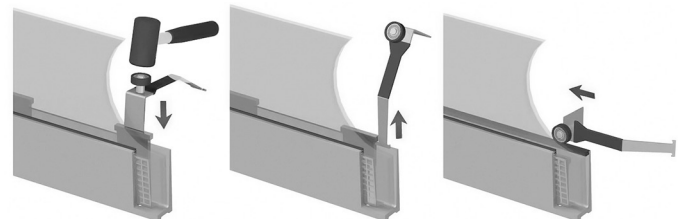

AL/GLASS-MONT

Kombinovani alat

Za nakucavanje i
vađenje kajli
Točkić za utiskivanje
gume
INOX AISI 304

30.00€

ELEGANT AL50

AK-5008DC4

Šteljujući nosač stakla

Staklo 16-20 mm