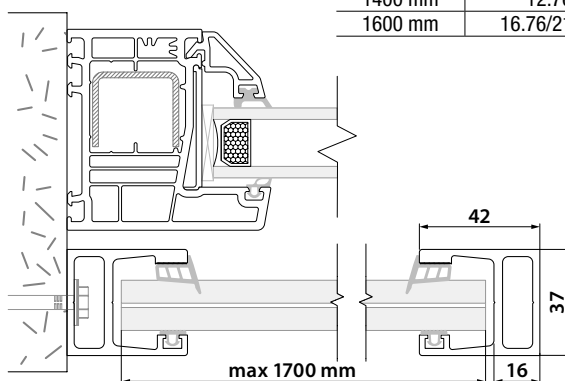

SETOVI ZA FRANCUSKE BALKONE - JULIET J100 / J120

Prikazane cene su izražene u evrima sa uračunatim PDV-om od 20%

ELEGANT J100

Set za francuski balkon - Juliet J100

Visina 1100 mm
Fiksiranje na špaletnu
Za staklo VSG-ESG-H 8/1.52PVB/8 ili
VSG-ESG-H 8/1.52SGP/8
Fiksatori za staklo i bočni čepovi
Spoljašnja i unutrašnja guma

MAT ELOX

J100.110.10.2

63.00€

ANTRACIT RAL7016

J100.110.20.2

63.00€

AK-5287

Set bočnih čepova

Za francuski balkon
Juliet J100

4 kom

MAT ELOX

ANTRACIT RAL7016

14.40€

Širina stakla do	Minimalna debljina stakla
1200 mm	10.76 mm
1400 mm	12.76 mm
1600 mm	16.76/21.52 mm

Set za francuski balkon - Juliet J100

Visina 1100 mm
Fiksiranje na špaletnu
Za staklo 6+6, 8+8 ili 10+10 mm
Fiksatori za staklo i bočni čepovi

MAT ELOX

J100BG-MT

55.50€

ANTRACIT RAL7016

J100BG-AT

55.50€

CNT-028 Guma - 1m

Staklo 6+6 **1.50€**

CNT-022 Guma - 1m

Staklo 6+6 **1.50€**

CNT-027 Guma - 1m

Staklo 8+8 mm **1.50€**

CNT-021 Guma - 1m

Staklo 8+8 mm **1.50€**

CNT-027 Guma - 1m

Staklo 10+10 mm **1.50€**

AK-FT11 Guma - 1m

Staklo 10+10 mm **0.60€**