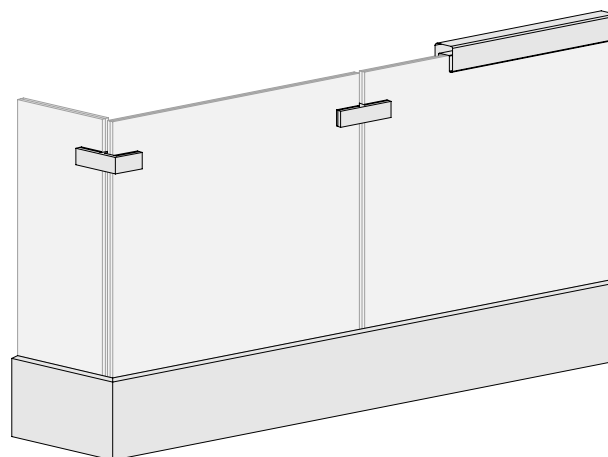

INOX UČVRŠĆIVAČI STAKLE OGRADE

Prikazane cene su izražene u evrima sa uračunatim PDV-om od 20%

A14/0771-000

Inox nosač

Staklo 16.76-21.52

1 kom

INOX AISI 316

11.23€

A14/0772-000

Inox nosač

Staklo 16.76-21.52

1 kom

INOX AISI 316

17.52€

A14/0773-000

Inox nosač

Staklo 16.76-21.52

1 kom

INOX AISI 316

16.35€

A14/0774-000

Inox nosač

Staklo 16.76-21.52

1 kom

INOX AISI 316

27.00€