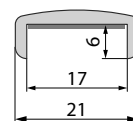

PR-7426/12 **35.00€**

Zidna rozetna za mali rukohvat PR-7426/12
Silver

AK-6728F/12 **5.57€**

Ugao 90° za PR-7426/12-AT
Antracit

AK-6728D1/12-AT **7.43€**

Mali rukohvat za staklo 16 mm - 6 m
Silver / Bronza / Antracit