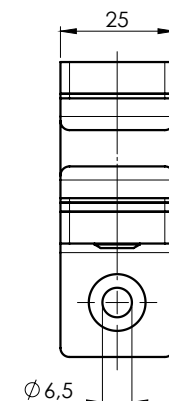

16.35€

A14/0774-000

Inox nosač

Staklo 16.76-21.52

1 kom

INOX AISI 316

27.00€