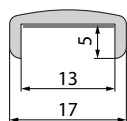

Mali rukohvat za staklo 12 mm - 6 m
Silver / Bronza / Antracit

PR-7426/12 **35.00€**