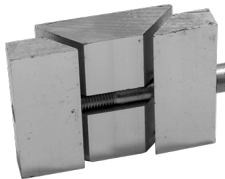

7.68€

FX50-6770FT

Set kajla za staklo

Za staklo 13.52 mm