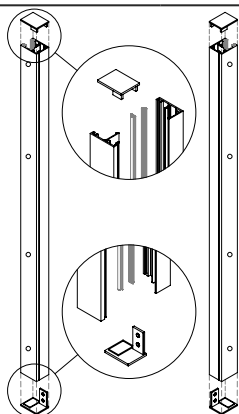

Set za francuski balkon - Juliet J120

Visina 1100 mm
Fiksiranje na štok
Za staklo 6+6, 8+8 ili 10+10 mm
Fiksatori za staklo i bočni čepovi

CNT-028 Guma - 1m

Staklo 6+6 **1.50€**

CNT-024 Guma - 1m

Staklo 6+6 **1.50€**

CNT-027 Guma - 1m

Staklo 8+8 mm **1.50€**

CNT-031 Guma - 1m

Staklo 8+8 mm **1.50€**

CNT-027 Guma - 1m

Staklo 10+10 mm **1.50€**

AK-FT11 Guma - 1m

Staklo 10+10 mm **0.60€**

MAT ELOX

J120BG-MT 55.50€

ANTRACIT RAL7016

J120BG-AT 55.50€