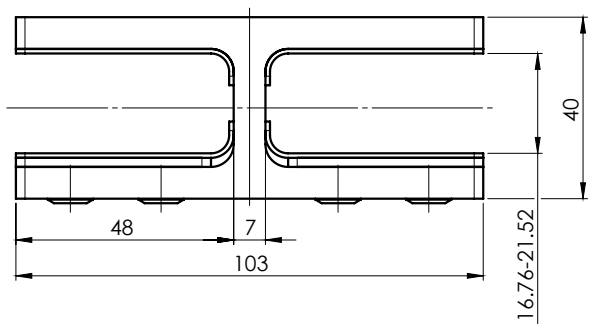

INOX UČVRŠĆIVAČI STAKLE OGRADE

Prikazane cene su izražene u evrima sa uračunatim PDV-om od 20%

A14/0771-000

Inox nosač

Staklo 16.76-21.52

1 kom

INOX AISI 316

11.23€

A14/0772-000

Inox nosač

Staklo 16.76-21.52

1 kom

INOX AISI 316

17.52€

A14/0773-000

Inox nosač

Staklo 16.76-21.52

1 kom

INOX AISI 316

16.35€

A14/0774-000

Inox nosač

Staklo 16.76-21.52

1 kom

INOX AISI 316

27.00€