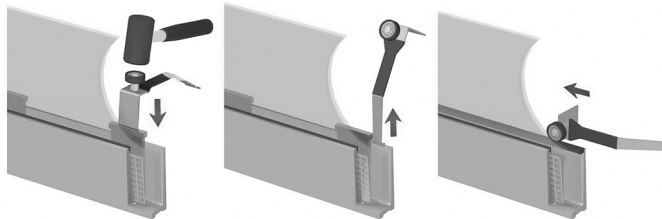

Spoljašnja guma

L=1000 mm
Za staklo 10+10 mm

2.26€

AL/GLASS-MONT

Kombinovani alat

Za nakucavanje i
vađenje kajli
Točkić za utiskivanje
gume
INOX AISI 304

30.00€

ELEGANT M50