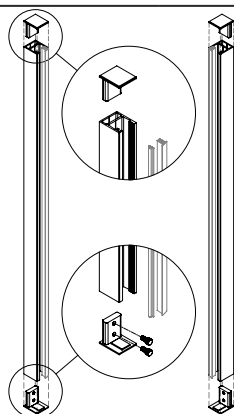

Set za francuski balkon - Juliet J100

Visina 1100 mm
Fiksiranje na špaletnu
Za kaljeno laminirano staklo od 10.7 do 13.5 mm
Fiksatori za staklo i bočni čepovi
Spoljašnja i unutrašnja guma

ANTRACIT RAL7016

J100.110.20.1.AT

63.00€