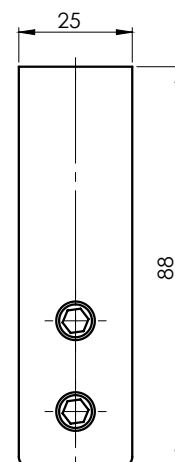

INOX UČVRŠĆIVAČI STAKLE OGRADE

Prikazane cene su izražene u evrima sa uračunatim PDV-om od 20%

A14/0771-000

Inox nosač

Staklo 16.76-21.52

1 kom

INOX AISI 316

11.23€

A14/0772-000

Inox nosač

Staklo 16.76-21.52

1 kom

INOX AISI 316

17.52€

A14/0773-000

Inox nosač

Staklo 16.76-21.52

1 kom

INOX AISI 316

16.35€

A14/0774-000

Inox nosač

Staklo 16.76-21.52

1 kom

INOX AISI 316

27.00€