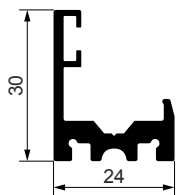

NAPOMENA

Šarka BR25-23.121 je predviđena za staklo debljine 8 i 10 mm. Ukoliko su vrata preko 2250 mm koristi se staklo debljine 10 mm i 3 šarke. Za bravu BR25-23.122 predviđen je cilindar 31×31 mm koji u ovom slučaju nije deo seta.

STAKLENE PREGRADE

Prikazane cene su izražene u evrima sa uračunatim PDV-om od 20%

GW-1247

Osnovni profil

24×30 mm
Za staklo 12 mm
L=6000 mm

NATUR ELOX
CRNA 9005 MAT

33.00€

GW-1248