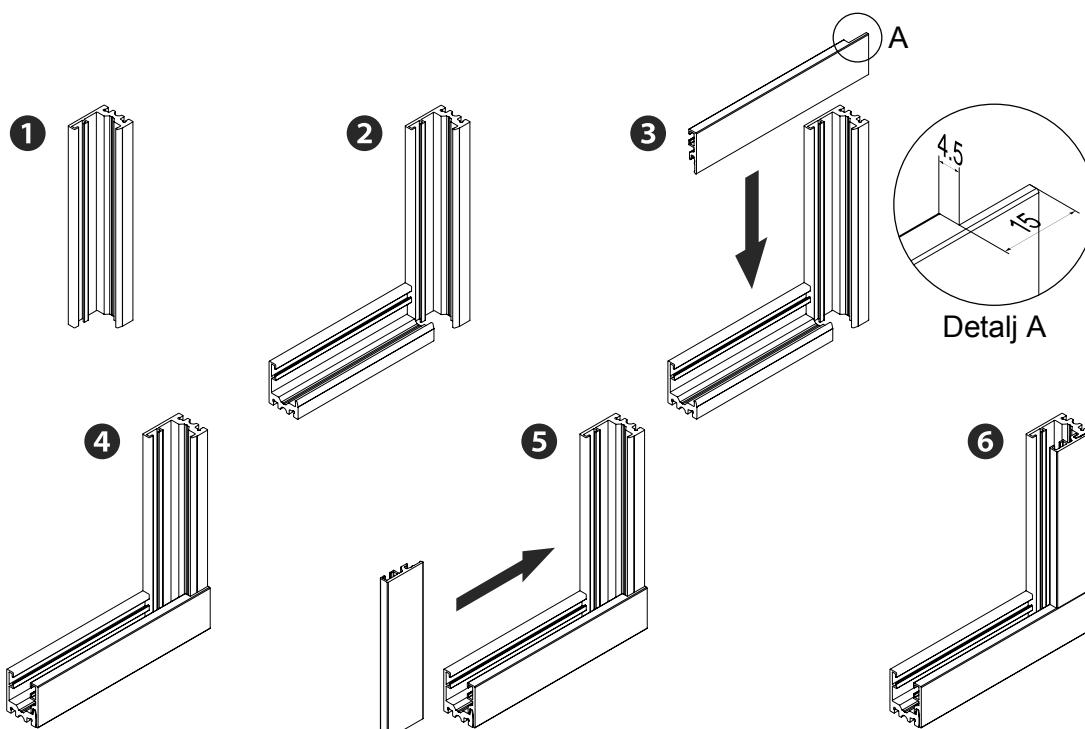

STAKLENE PREGRADE

Prikazane cene su izražene u evrima sa uračunatim PDV-om od 20%

GW-1247

Osnovni profil

24×30 mm
Za staklo 12 mm
L=6000 mm

NATUR ELOX
CRNA 9005 MAT

33.00€

GW-1248

Lajsna za profil

6.41×29.5 mm
Za staklo 12 mm
L=6000 mm

NATUR ELOX
CRNA 9005 MAT

14.00€

INT-04

Čeona guma

Za staklo 10 mm
L=3200 mm

25.65€

GS-PVC/H-8

PVC lajsna

Za staklo 8 mm
L=3000 mm

23.57€

GS-PVC/H-10

PVC lajsna

Za staklo 10 mm
L=3000 mm

25.00€

GS-PVC/H-12

PVC lajsna

Za staklo 12 mm
L=3000 mm

23.57€

BR.	ŠIFRA	OPIS	DUŽINA	CENA	ŠIFRA
1	BR23-INT1-01	Guma za staklo 12 mm	1 m	1.00€	BR23-INT1-01
2	BR23-INT1-03	Guma za staklo 12 mm	1 m	1.00€	BR23-INT1-03