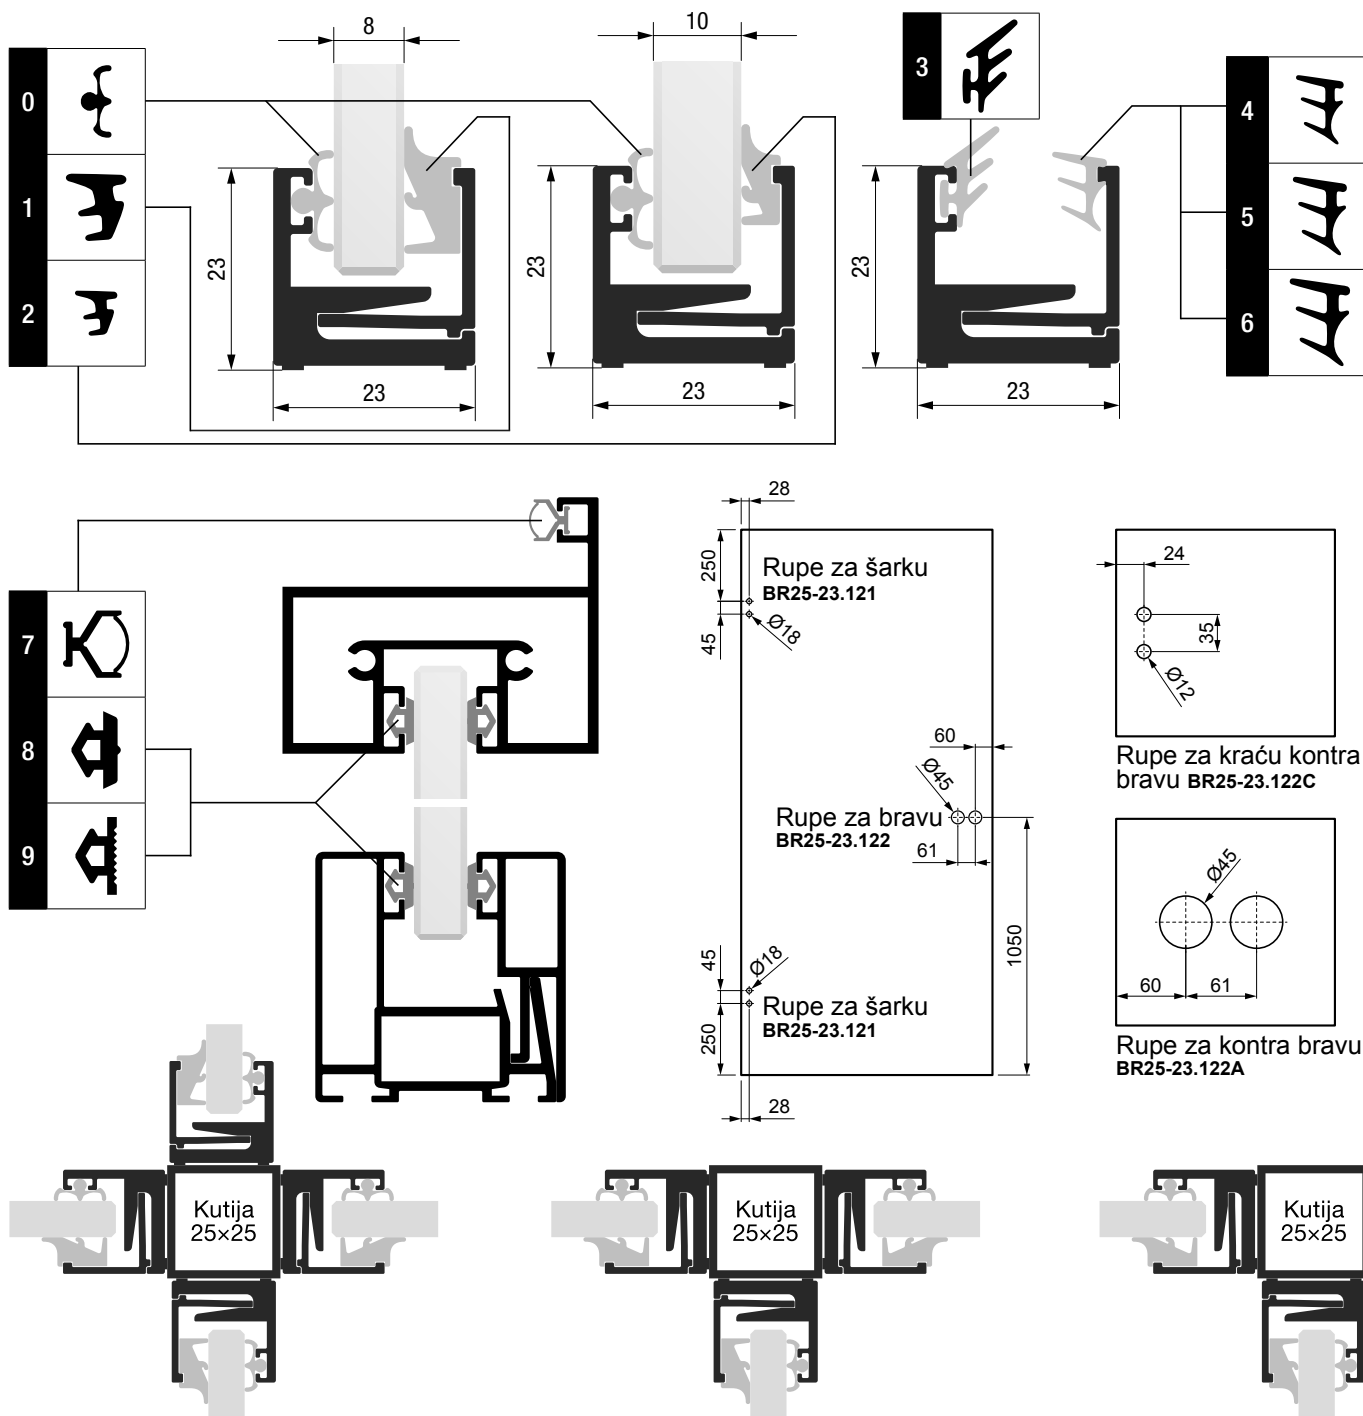

STAKLENE PREGRADE

Prikazane cene su izražene u evrima sa uračunatim PDV-om od 20%

BR.	ŠIFRA	OPIS	DUŽINA	CENA	ŠIFRA
0	BR24-0	Osnovna guma - utiskivanje	1 m	0.60€	BR24-0
0	BR24-0B	Osnovna guma - uvlačenje	1 m	0.60€	BR24-0B
1	BR24-10	Guma za staklo 8 mm	1 m	1.05€	BR24-10
2	BR24-07	Guma za staklo 10 mm	1 m	0.75€	BR24-07
3	MO68.31	Uvlačenje 3 mm	110 m	45.00€	200-68-310-03-A
4	P3L	3 mm	320 m	82.00€	200-02-700-00
5	P4L	4 mm	250 m	80.00€	200-02-070-00-A
6	P5L	5 mm	200 m	86.00€	200-02-050-00
7	MO60	Guma za pero štoka	200 m	40.00€	220-60-001-01
8	BR23-INT 1-01	Guma za staklo 8 mm	1 m	1.00€	BR23-INT 1-01
9	BR23-INT 1-03-A	Guma za staklo 10 mm	1 m	1.00€	BR23-INT 1-03