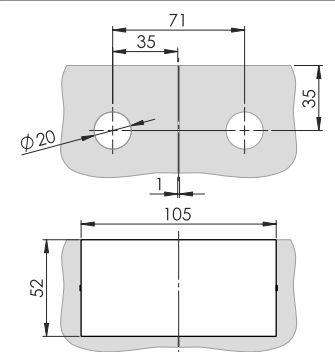

3 Plafonski prihvatak
gornje figure - AISI 304
GS-304/ZP802/S **5.22€**

Štelovanje gornje figure GS-304/ZP801/S
max ± 2.5 mm

4 Zidni prihvatak
za staklo 10-12 mm - AISI 304
GS-304/ZP811/S **13.75€**

5 Gama figura
za staklo 10-12 mm - AISI 304
GS-304/ZP808/S **18.45€**