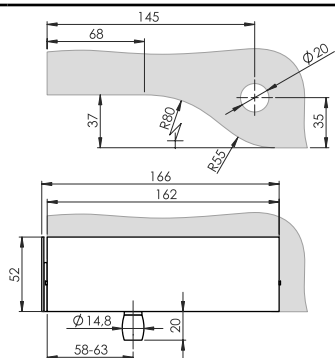

3 Plafonski prihvatak
gornje figure - AISI 304
GS-304/ZP802/S **5.22€**

Štelovanje gornje figure GS-304/ZP801/S
max ± 2.5 mm

4 Zidni prihvatak
za staklo 10-12 mm - AISI 304
GS-304/ZP811/S **13.75€**

5 Gama figura
za staklo 10-12 mm - AISI 304
GS-304/ZP808/S **18.45€**