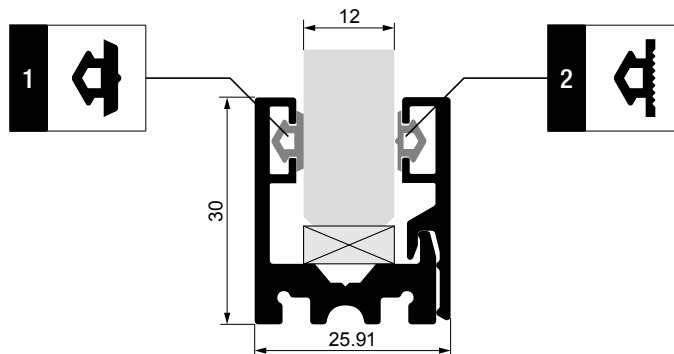

GS-PVC/H-8

PVC lajsna

Za staklo 8 mm
L=3000 mm

23.57€

GS-PVC/H-10

PVC lajsna

Za staklo 10 mm
L=3000 mm

25.00€

GS-PVC/H-12

PVC lajsna

Za staklo 12 mm
L=3000 mm

23.57€

BR.	ŠIFRA	OPIS	DUŽINA	CENA	ŠIFRA
1	BR23-INT1-01	Guma za staklo 12 mm	1 m	1.00€	BR23-INT1-01
2	BR23-INT1-03	Guma za staklo 12 mm	1 m	1.00€	BR23-INT1-03