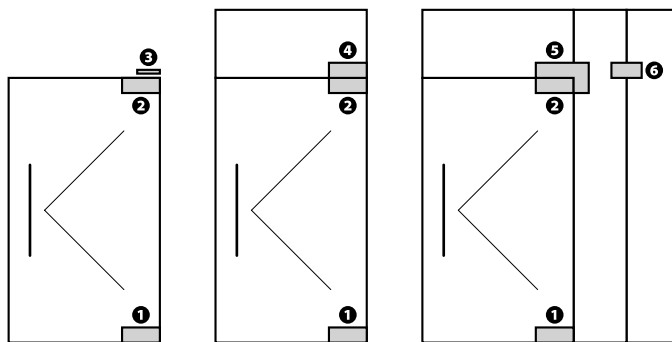

3 Plafonski prihvatak
gornje figure - AISI 304
GS-304/ZP802/S **5.22€**

Štelovanje gornje figure GS-304/ZP801/S
max ± 2.5 mm

4 Zidni prihvatak
za staklo 10-12 mm - AISI 304
GS-304/ZP811/S **13.75€**

5 Gama figura
za staklo 10-12 mm - AISI 304
GS-304/ZP808/S **18.45€**

STAKLENE PREGRADE

Prikazane cene su izražene u evrima sa uračunatim PDV-om od 20%

INT100-01 NOVO 	Štok 96.7 mm/42 mm L=6000 mm NATUR ELOX	MON0423 	DB-INT100 Podna spojnica 	INT100-03 NOVO Lajsna za staklo 9.3 mm/42 mm Za staklo 8 ili 10 mm L=6000 mm NATUR ELOX 
INT100-04 NOVO 	Štok za krilo 100 mm/57 mm Za krilo BR24-24 L=6000 mm NATUR ELOX	MON0423 	DB-INT100 Podna spojnica 	BR24-900 Šarka NATUR ELOX 
BR25-21 	Štok 40.4 mm/42 mm L=6000 mm NATUR ELOX	MON0423 	P100.1 	BR25-22 Lajsna za staklo 15 mm/42 mm Za staklo 8 ili 10 mm L=6000 mm NATUR ELOX 
BR25-23 	Štok 43 mm/53 mm L=6000 mm NATUR ELOX	INT42-04 	Štok 41 mm/53 mm L=6000 mm NATUR ELOX	L50X50.4-MF Spojnica 50x50mm/4mm L=1000 mm BR25-23 - 48.8mm INT42-04 - 48.8mm BR24-24 - 38mm SIROVO 
BR24-24 	Krilo 42 mm/21 mm L=6000 mm NATUR ELOX	BR23-INT-004 A Guma za staklo 8 mm L=6000 mm 	BR23-INT-005 Guma za staklo 10 mm L=6000 mm 	ASI-HCS01 Kvaka Sa bravom i cilindrom Za krilo BR24-24 ili drveni plot 1 kom NATUR ELOX 
BR24-31 	Lažna prečka 48.5 mm/24.1 mm L=6000 mm NATUR ELOX	BR23-545 	Rigla za BR24-31 153 mm/25.6 mm Za lažnu prečku BR24-31 	ASI-HCS01A Rozetna Set za kvaku ASI-HCS01 Za krilo BR24-24 NATUR ELOX 