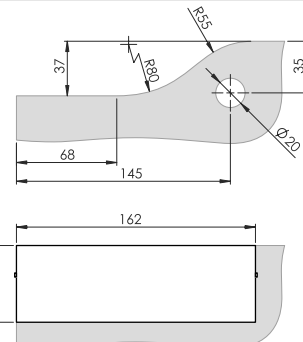

STAKLENE PREGRADE

Prikazane cene su izražene u evrima sa uračunatim PDV-om od 20%