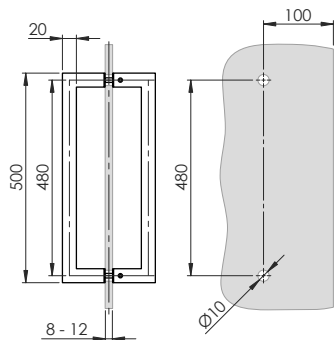

3 Plafonski prihvatak
gornje figure - AISI 304
GS-304/ZP802/S **5.22€**

Štelovanje gornje figure GS-304/ZP801/S
max ± 2.5 mm

4 Zidni prihvatak
za staklo 10-12 mm - AISI 304
GS-304/ZP811/S **13.75€**

5 Gama figura
za staklo 10-12 mm - AISI 304
GS-304/ZP808/S **18.45€**

6 Konektor staklenih polja
za staklo 10-12 mm - AISI 304
GS-304/ZP882/S **23.65€**

Rukohvat Ø25 - 500 mm
za staklo 8-12 mm - AISI 304
GS-304/M1-25-500 **32.50€**

Rukohvat 20×20 - 500 mm
za staklo 8-12 mm - AISI 304
GS-304/M3-20-500 **25.06€**

STAKLENE PREGRADE

Prikazane cene su izražene u evrima sa uračunatim PDV-om od 20%

INT100-01 NOVO 	Štok 96.7 mm/42 mm L=6000 mm NATUR ELOX	MON0423 	DB-INT100 Podna spojnica 	INT100-03 NOVO Lajsna za staklo 9.3 mm/42 mm Za staklo 8 ili 10 mm L=6000 mm NATUR ELOX 
INT100-04 NOVO 	Štok za krilo 100 mm/57 mm Za krilo BR24-24 L=6000 mm NATUR ELOX	MON0423 	DB-INT100 Podna spojnica 	BR24-900 Šarka NATUR ELOX 
BR25-21 	Štok 40.4 mm/42 mm L=6000 mm NATUR ELOX	MON0423 	P100.1 	BR25-22 Lajsna za staklo 15 mm/42 mm Za staklo 8 ili 10 mm L=6000 mm NATUR ELOX 
BR25-23 	Štok 43 mm/53 mm L=6000 mm NATUR ELOX	INT42-04 	Štok 41 mm/53 mm L=6000 mm NATUR ELOX	L50X50.4-MF Spojnica 50x50mm/4mm L=1000 mm BR25-23 - 48.8mm INT42-04 - 48.8mm BR24-24 - 38mm SIROVO 
BR24-24 	Krilo 42 mm/21 mm L=6000 mm NATUR ELOX	BR23-INT-004 A Guma za staklo 8 mm L=6000 mm 	BR23-INT-005 Guma za staklo 10 mm L=6000 mm 	ASI-HCS01 Kvaka Sa bravom i cilindrom Za krilo BR24-24 ili drveni plot 1 kom NATUR ELOX 
BR24-31 	Lažna prečka 48.5 mm/24.1 mm L=6000 mm NATUR ELOX	BR23-545 	Rigla za BR24-31 153 mm/25.6 mm Za lažnu prečku BR24-31 	ASI-HCS01A Rozetna Set za kvaku ASI-HCS01 Za krilo BR24-24 NATUR ELOX 