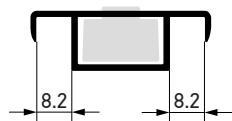

STAKLENE PREGRADE

Prikazane cene su izražene u evrima sa uračunatim PDV-om od 20%

BR24-23

Krilo

MON0423

42 mm/14 mm
L=6000 mm

NATUR ELOX

26.00€