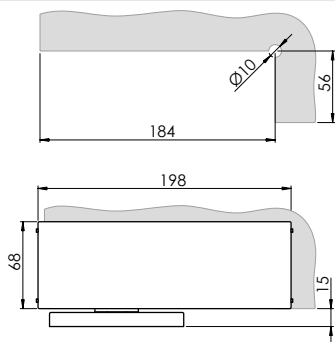

STAKLENE PREGRADE

Prikazane cene su izražene u evrima sa uračunatim PDV-om od 20%

1 Hidraulični podni prihvatak
staklo 8-12 mm / do 100 kg - AISI 304
GS-304/ZP804/S-C **100.00€**