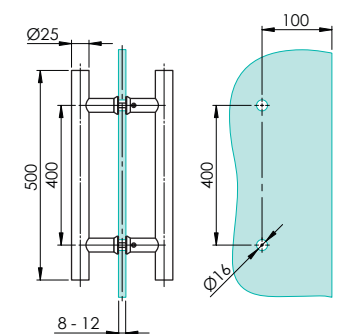

2 Gornja figura
za staklo 10-12 mm - AISI 304
GS-304/ZP801/S **13.68€**

3 Plafonski prihvatnik
gornje figure - AISI 304
GS-304/ZP802/S **5.22€**

Štelovanje gornje figure GS-304/ZP801/S
max ± 2.5 mm

4 Zidni prihvatnik
za staklo 10-12 mm - AISI 304
GS-304/ZP811/S **13.75€**

5 Gama figura
za staklo 10-12 mm - AISI 304
GS-304/ZP808/S **18.45€**

6 Konektor staklenih polja
za staklo 10-12 mm - AISI 304
GS-304/ZP882/S **23.65€**

Rukohvat Ø25 - 500 mm
za staklo 8-12 mm - AISI 304
GS-304/M1-25-500 **32.50€**