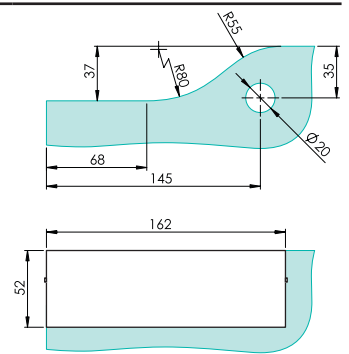

2 Gornja figura
za staklo 10-12 mm - AISI 304
GS-304/ZP801/S **13.68€**

3 Plafonski prihvatnik
gornje figure - AISI 304
GS-304/ZP802/S **5.22€**

Štelovanje gornje figure GS-304/ZP801/S
max ± 2.5 mm

4 Zidni prihvatnik
za staklo 10-12 mm - AISI 304
GS-304/ZP811/S **13.75€**

5 Gama figura
za staklo 10-12 mm - AISI 304
GS-304/ZP808/S **18.45€**

6 Konektor staklenih polja
za staklo 10-12 mm - AISI 304
GS-304/ZP882/S **23.65€**

Rukohvat Ø25 - 500 mm
za staklo 8-12 mm - AISI 304
GS-304/M1-25-500 **32.50€**