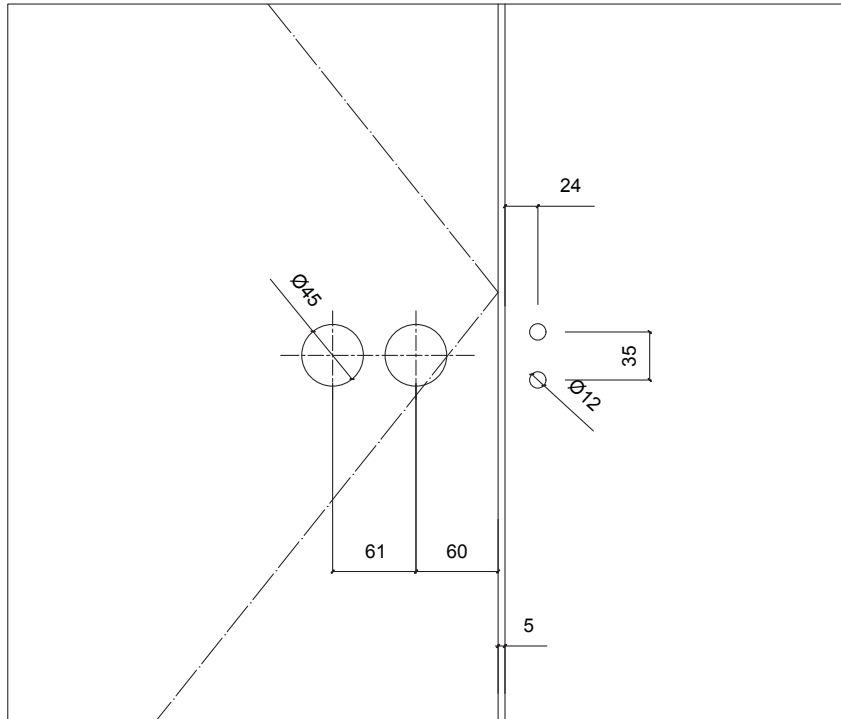

STAKLE PREGRADE

Prikazane cene su izražene u evrima sa uračunatim PDV-om od 20%

Kombinacija brava + kraća kontra brava za dvokrilna vrata