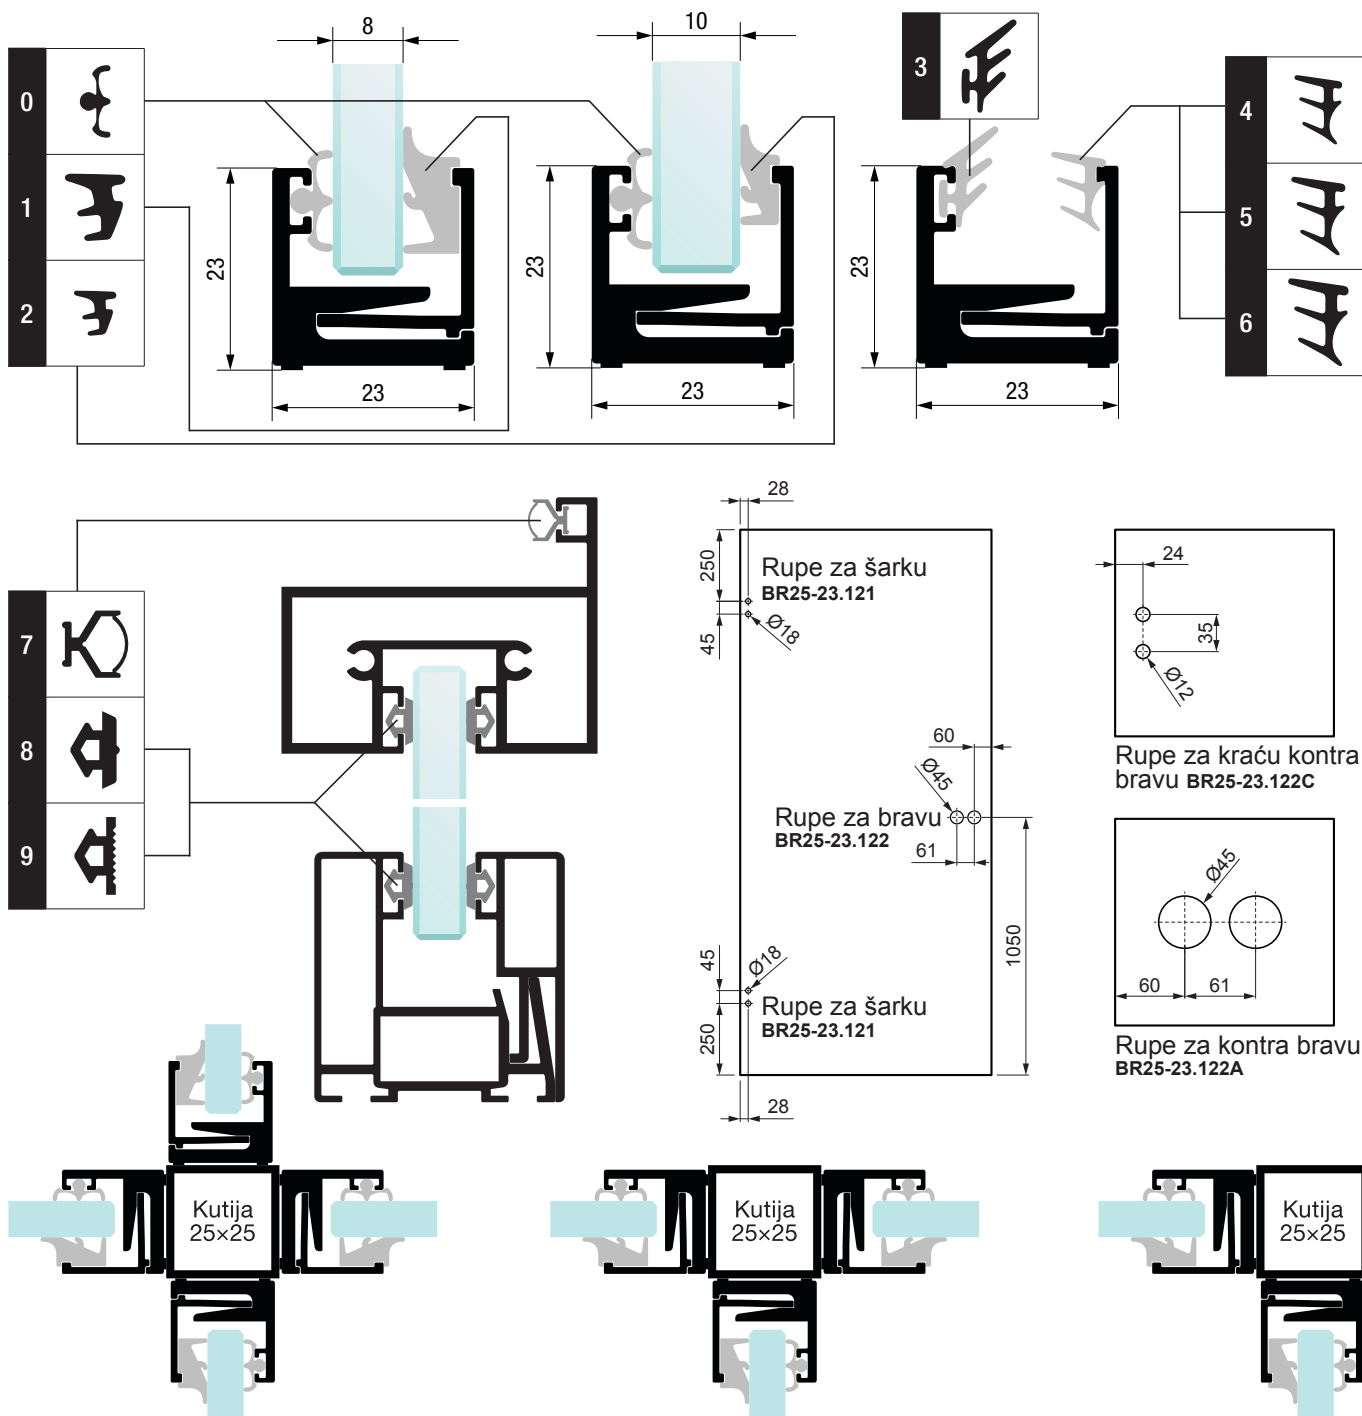

STAKLENE PREGRADE

Prikazane cene su izražene u evrima sa uračunatim PDV-om od 20%

BR.	ŠIFRA	OPIS	DUŽINA	CENA	ŠIFRA
0	BR24-0	Osnovna guma - utiskivanje	1 m	0.60€	BR24-0
0	BR24-0B	Osnovna guma - uvlačenje	1 m	0.60€	BR24-0B
1	BR24-10	Guma za staklo 8 mm	1 m	1.05€	BR24-10
2	BR24-07	Guma za staklo 10 mm	1 m	0.75€	BR24-07
3	MO68.31	Uvlačenje 3 mm	110 m	45.00€	200-68-310-03-A
4	P3L	3 mm	320 m	82.00€	200-02-700-00
5	P4L	4 mm	250 m	80.00€	200-02-070-00-A
6	P5L	5 mm	200 m	86.00€	200-02-050-00
7	MO60	Guma za pero štoka	200 m	40.00€	220-60-001-01
8	BR23-INT 1-01	Guma za staklo 8 mm	1 m	1.00€	BR23-INT 1-01
9	BR23-INT 1-03-A	Guma za staklo 10 mm	1 m	1.00€	BR23-INT 1-03