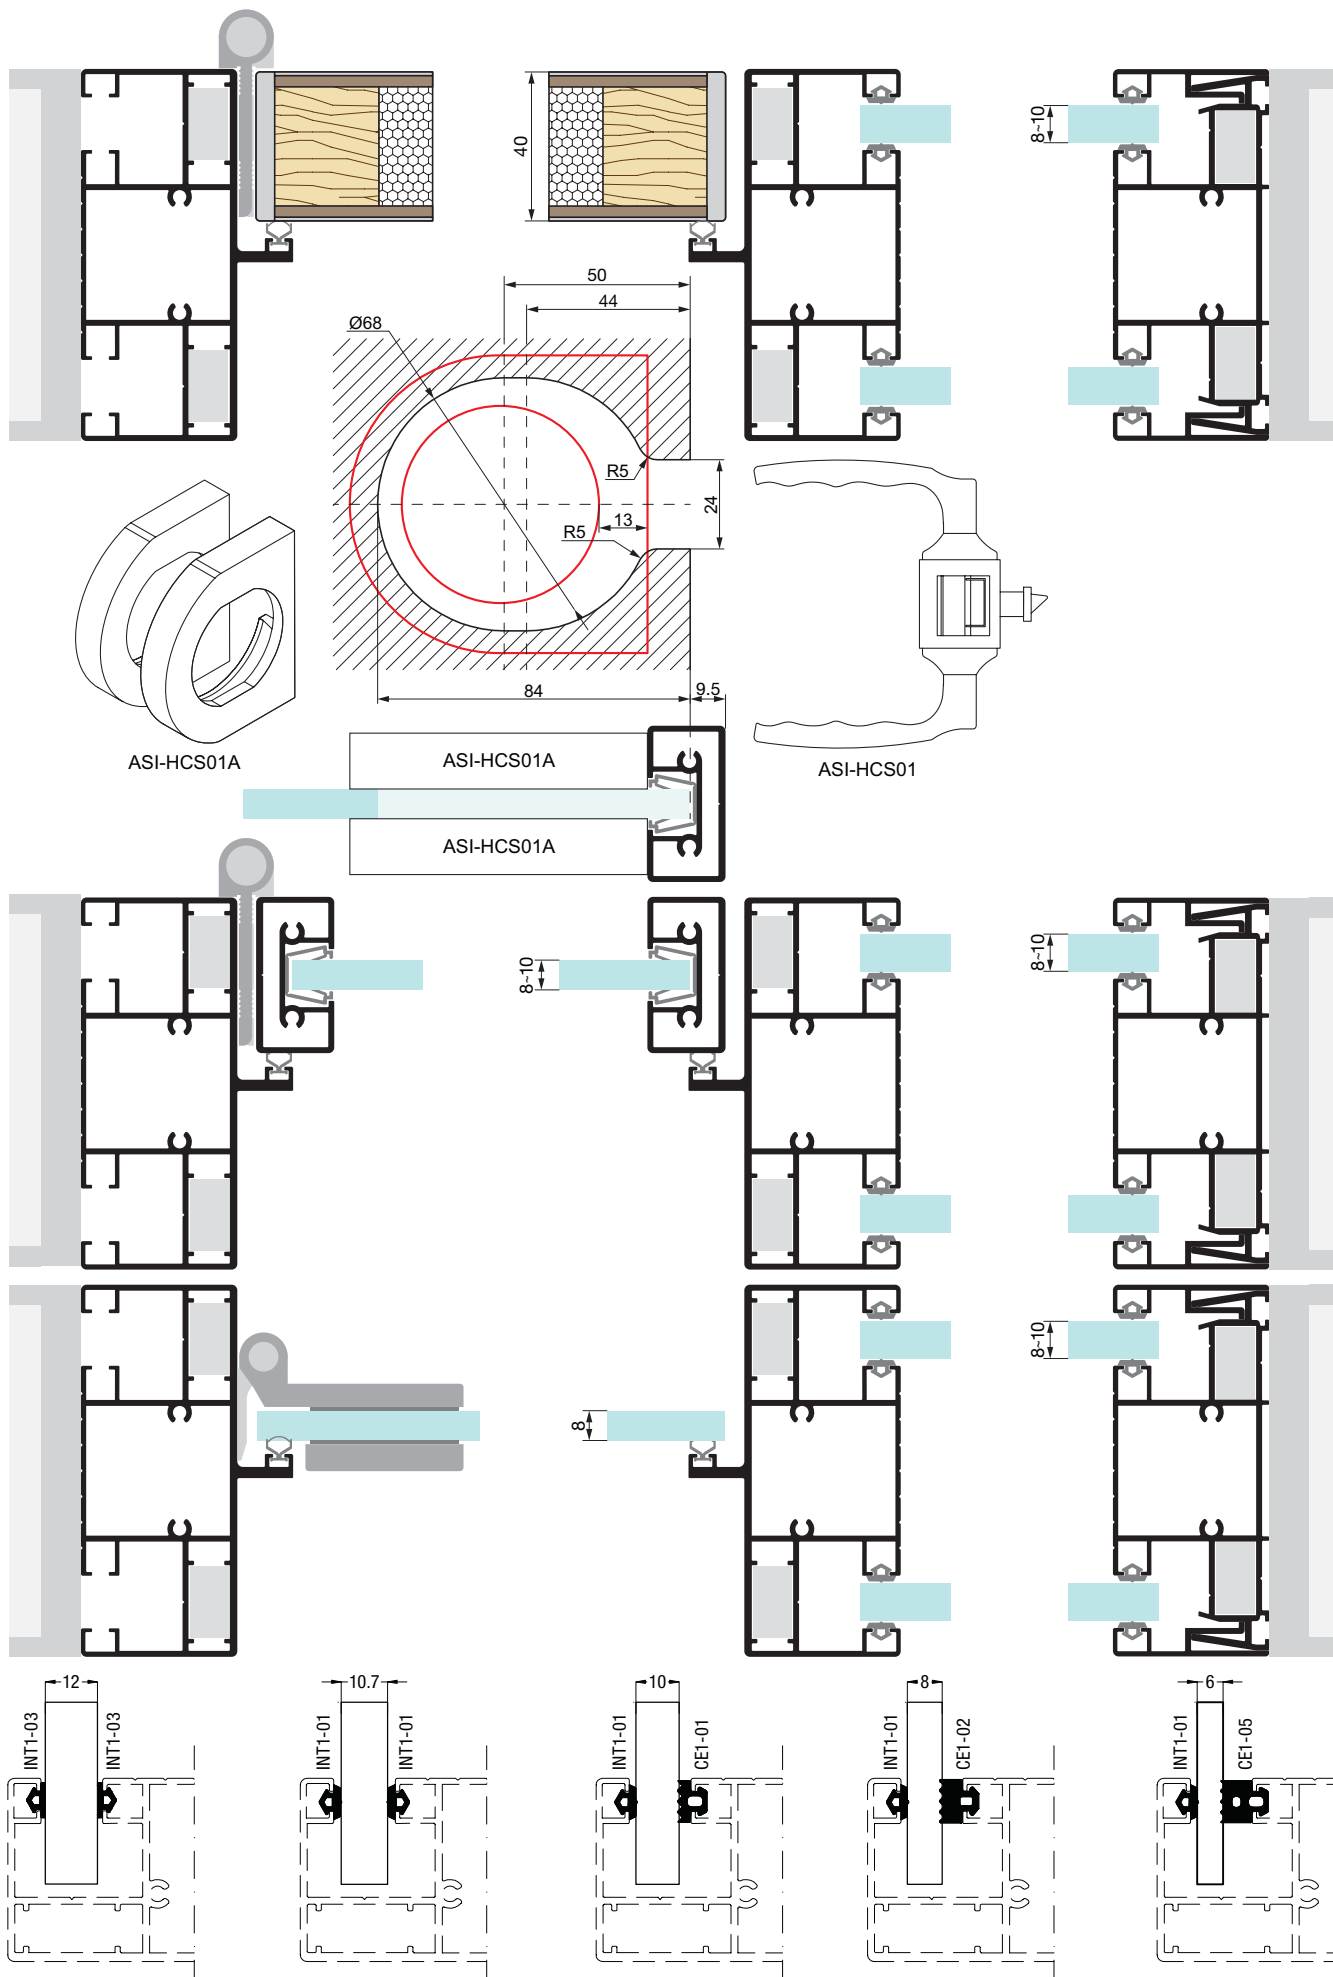

STAKLENE PREGRADE

Prikazane cene su izražene u evrima sa uračunatim PDV-om od 20%