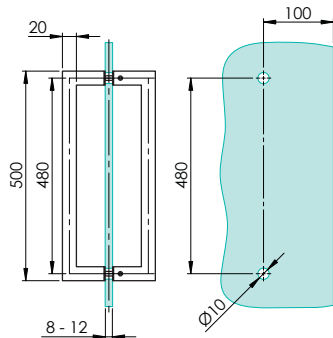

2 Gornja figura
za staklo 10-12 mm - AISI 304
GS-304/ZP801/S **13.68€**

3 Plafonski prihvatnik
gornje figure - AISI 304
GS-304/ZP802/S **5.22€**

Štelovanje gornje figure GS-304/ZP801/S
max ± 2.5 mm

4 Zidni prihvatnik
za staklo 10-12 mm - AISI 304
GS-304/ZP811/S **13.75€**

5 Gama figura
za staklo 10-12 mm - AISI 304
GS-304/ZP808/S **18.45€**

6 Konektor staklenih polja
za staklo 10-12 mm - AISI 304
GS-304/ZP882/S **23.65€**

Rukohvat Ø25 - 500 mm
za staklo 8-12 mm - AISI 304
GS-304/M1-25-500 **32.50€**