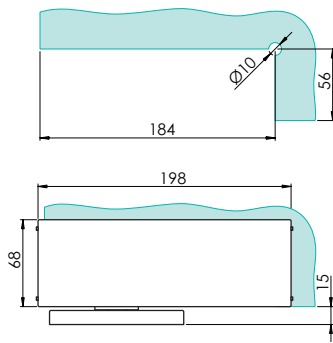

STAKLENE PREGRADE

Prikazane cene su izražene u evrima sa uračunatim PDV-om od 20%

1 Hidraulični podni priхватnik
staklo 8-12 mm / do 100 kg - AISI 304
GS-304/ZP804/S-C **100.00€**