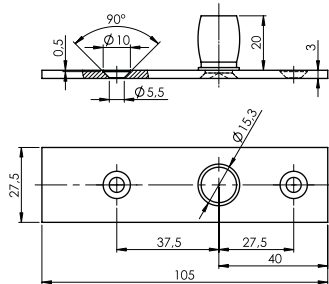

STAKLENE PREGRADE

Prikazane cene su izražene u evrima sa uračunatim PDV-om od 20%