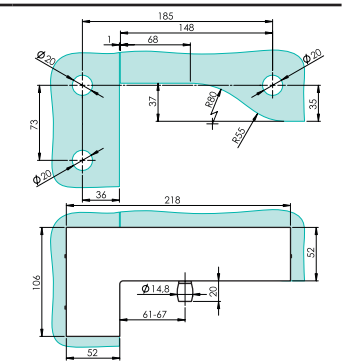

2 Gornja figura
za staklo 10-12 mm - AISI 304
GS-304/ZP801/S **13.68€**

3 Plafonski prihvatnik
gornje figure - AISI 304
GS-304/ZP802/S **5.22€**

Štelovanje gornje figure GS-304/ZP801/S
max ± 2.5 mm

4 Zidni prihvatnik
za staklo 10-12 mm - AISI 304
GS-304/ZP811/S **13.75€**

5 Gama figura
za staklo 10-12 mm - AISI 304
GS-304/ZP808/S **18.45€**

6 Konektor staklenih polja
za staklo 10-12 mm - AISI 304
GS-304/ZP882/S **23.65€**

Rukohvat Ø25 - 500 mm
za staklo 8-12 mm - AISI 304
GS-304/M1-25-500 **32.50€**