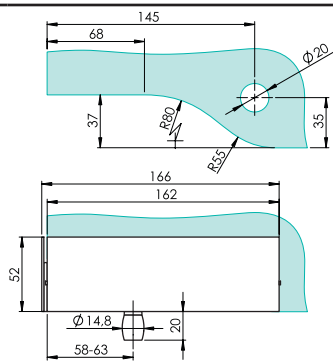

2 Gornja figura
za staklo 10-12 mm - AISI 304
GS-304/ZP801/S **13.68€**

3 Plafonski prihvatnik
gornje figure - AISI 304
GS-304/ZP802/S **5.22€**

Štelovanje gornje figure GS-304/ZP801/S
max ± 2.5 mm

4 Zidni prihvatnik
za staklo 10-12 mm - AISI 304
GS-304/ZP811/S **13.75€**

5 Gama figura
za staklo 10-12 mm - AISI 304
GS-304/ZP808/S **18.45€**

6 Konektor staklenih polja
za staklo 10-12 mm - AISI 304
GS-304/ZP882/S **23.65€**

Rukohvat Ø25 - 500 mm
za staklo 8-12 mm - AISI 304
GS-304/M1-25-500 **32.50€**