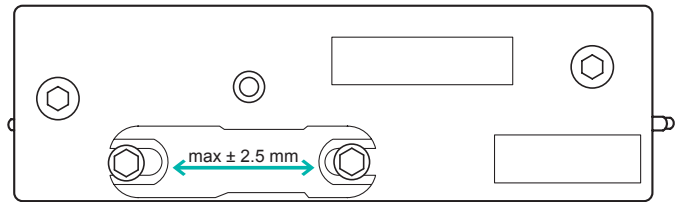

2 Gornja figura
za staklo 10-12 mm - AISI 304
GS-304/ZP801/S **13.68€**

3 Plafonski prihvatnik
gornje figure - AISI 304
GS-304/ZP802/S **5.22€**

Štelovanje gornje figure GS-304/ZP801/S
max ± 2.5 mm

4 Zidni prihvatnik
za staklo 10-12 mm - AISI 304
GS-304/ZP811/S **13.75€**