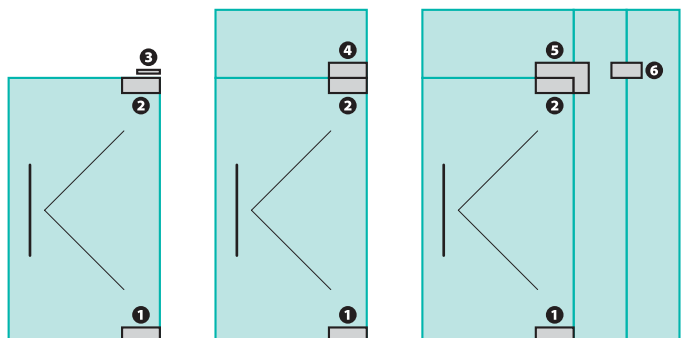

5 Gama figura
za staklo 10-12 mm - AISI 304
GS-304/ZP808/S **18.45€**

6 Konektor staklenih polja
za staklo 10-12 mm - AISI 304
GS-304/ZP882/S **23.65€**

Rukohvat Ø25 - 500 mm
za staklo 8-12 mm - AISI 304
GS-304/M1-25-500 **32.50€**

Rukohvat 20×20 - 500 mm
za staklo 8-12 mm - AISI 304
GS-304/M3-20-500 **25.06€**

STAKLENE PREGRADE

Prikazane cene su izražene u evrima sa uračunatim PDV-om od 20%

INT100-01 NOVO 	Štok 96.7 mm/42 mm L=6000 mm NATUR ELOX 99.00€	MON0423 1.04€	DB-INT100 Podna spojnica 1.98€	INT100-03 NOVO Lajsna za staklo 9.3 mm/42 mm Za staklo 8 ili 10 mm L=6000 mm NATUR ELOX 19.00€
INT100-04 NOVO 	Štok za krilo 100 mm/57 mm Za krilo BR24-24 L=6000 mm NATUR ELOX 126.00€	MON0423 1.04€	DB-INT100 Podna spojnica 1.98€	BR24-900 Šarka NATUR ELOX 3.30€
BR25-21 	Štok 40.4 mm/42 mm L=6000 mm NATUR ELOX 48.00€	MON0423 1.04€	P100.1 0.20€	BR25-22 Lajsna za staklo 15 mm/42 mm Za staklo 8 ili 10 mm L=6000 mm NATUR ELOX 25.00€
BR25-23 	Štok 43 mm/53 mm L=6000 mm NATUR ELOX 75.00€	INT42-04 	Štok 41 mm/53 mm L=6000 mm NATUR ELOX 72.00€	L50X50.4-MF Spojnica 50x50mm/4mm L=1000 mm BR25-23 - 48.8mm INT42-04 - 48.8mm BR24-24 - 38mm SIROVO 8.50€
BR24-24 	Krilo 42 mm/21 mm L=6000 mm NATUR ELOX 37.00€	BR23-INT-004 A Guma za staklo 8 mm L=6000 mm 9.20€	BR23-INT-005 Guma za staklo 10 mm L=6000 mm 6.00€	ASI-HCS01 Kvaka Sa bravom i cilindrom Za krilo BR24-24 ili drveni plot 1 kom NATUR ELOX 123.00€
BR24-31 	Lažna prečka 48.5 mm/24.1 mm L=6000 mm NATUR ELOX 17.00€	BR23-545 	Rigla za BR24-31 153 mm/25.6 mm Za lažnu prečku BR24-31 2.00€	ASI-HCS01A Rozetna Set za kvaku ASI-HCS01 Za krilo BR24-24 NATUR ELOX 8.00€