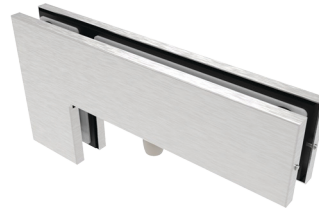

2 Gornja figura
za staklo 10-12 mm - AISI 304
GS-304/ZP801/S **13.68€**

3 Plafonski prihvatnik
gornje figure - AISI 304
GS-304/ZP802/S **5.22€**

Štelovanje gornje figure GS-304/ZP801/S
max ± 2.5 mm

4 Zidni prihvatnik
za staklo 10-12 mm - AISI 304
GS-304/ZP811/S **13.75€**

5 Gama figura
za staklo 10-12 mm - AISI 304
GS-304/ZP808/S **18.45€**

6 Konektor staklenih polja
za staklo 10-12 mm - AISI 304
GS-304/ZP882/S **23.65€**

Rukohvat Ø25 - 500 mm
za staklo 8-12 mm - AISI 304
GS-304/M1-25-500 **32.50€**

Rukohvat 20×20 - 500 mm
za staklo 8-12 mm - AISI 304
GS-304/M3-20-500 **25.06€**

STAKLENE PREGRADE

Prikazane cene su izražene u evrima sa uračunatim PDV-om od 20%

INT100-01 NOVO 	Štok 96.7 mm/42 mm L=6000 mm NATUR ELOX 99.00€	MON0423 1.04€	DB-INT100 Podna spojnica 1.98€	INT100-03 NOVO Lajsna za staklo 9.3 mm/42 mm Za staklo 8 ili 10 mm L=6000 mm NATUR ELOX 19.00€
INT100-04 NOVO 	Štok za krilo 100 mm/57 mm Za krilo BR24-24 L=6000 mm NATUR ELOX 126.00€	MON0423 1.04€	DB-INT100 Podna spojnica 1.98€	BR24-900 Šarka NATUR ELOX 3.30€
BR25-21 	Štok 40.4 mm/42 mm L=6000 mm NATUR ELOX 48.00€	MON0423 1.04€	P100.1 0.20€	BR25-22 Lajsna za staklo 15 mm/42 mm Za staklo 8 ili 10 mm L=6000 mm NATUR ELOX 25.00€
BR25-23 	Štok 43 mm/53 mm L=6000 mm NATUR ELOX 75.00€	INT42-04 	Štok 41 mm/53 mm L=6000 mm NATUR ELOX 72.00€	L50X50.4-MF Spojnica 50x50mm/4mm L=1000 mm BR25-23 - 48.8mm INT42-04 - 48.8mm BR24-24 - 38mm SIROVO 8.50€
BR24-24 	Krilo 42 mm/21 mm L=6000 mm NATUR ELOX 37.00€	BR23-INT-004 A Guma za staklo 8 mm L=6000 mm 9.20€	BR23-INT-005 Guma za staklo 10 mm L=6000 mm 6.00€	ASI-HCS01 Kvaka Sa bravom i cilindrom Za krilo BR24-24 ili drveni plot 1 kom NATUR ELOX 123.00€
BR24-31 	Lažna prečka 48.5 mm/24.1 mm L=6000 mm NATUR ELOX 17.00€	BR23-545 	Rigla za BR24-31 153 mm/25.6 mm Za lažnu prečku BR24-31 2.00€	ASI-HCS01A Rozetna Set za kvaku ASI-HCS01 Za krilo BR24-24 NATUR ELOX 8.00€