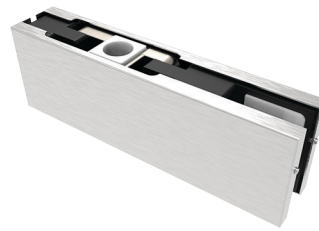

ASISTAL

STAKLENE PREGRADE

STAKLENE PREGRADE

Prikazane cene su izražene u evrima sa uračunatim PDV-om od 20%

1 Hidraulični podni priхватnik
staklo 8-12 mm / do 100 kg - AISI 304
GS-304/ZP804/S-C **100.00€**

2 Gornja figura
za staklo 10-12 mm - AISI 304
GS-304/ZP801/S **13.68€**

3 Plafonski prihvatnik
gornje figure - AISI 304
GS-304/ZP802/S **5.22€**

Štelovanje gornje figure GS-304/ZP801/S
max ± 2.5 mm

4 Zidni prihvatnik
za staklo 10-12 mm - AISI 304
GS-304/ZP811/S **13.75€**

Rukohvat 20×20 - 500 mm
za staklo 8-12 mm - AISI 304
GS-304/M3-20-500 **25.06€**

STAKLENE PREGRADE

Prikazane cene su izražene u evrima sa uračunatim PDV-om od 20%

INT100-01 NOVO 	Štok 96.7 mm/42 mm L=6000 mm NATUR ELOX 99.00€	MON0423 1.04€	DB-INT100 Podna spojnica 1.98€	INT100-03 NOVO Lajsna za staklo 9.3 mm/42 mm Za staklo 8 ili 10 mm L=6000 mm NATUR ELOX 19.00€
INT100-04 NOVO 	Štok za krilo 100 mm/57 mm Za krilo BR24-24 L=6000 mm NATUR ELOX 126.00€	MON0423 1.04€	DB-INT100 Podna spojnica 1.98€	BR24-900 Šarka NATUR ELOX 3.30€
BR25-21 	Štok 40.4 mm/42 mm L=6000 mm NATUR ELOX 48.00€	MON0423 1.04€	P100.1 0.20€	BR25-22 Lajsna za staklo 15 mm/42 mm Za staklo 8 ili 10 mm L=6000 mm NATUR ELOX 25.00€
BR25-23 	Štok 43 mm/53 mm L=6000 mm NATUR ELOX 75.00€	INT42-04 	Štok 41 mm/53 mm L=6000 mm NATUR ELOX 72.00€	L50X50.4-MF Spojnica 50x50mm/4mm L=1000 mm BR25-23 - 48.8mm INT42-04 - 48.8mm BR24-24 - 38mm SIROVO 8.50€
BR24-24 	Krilo 42 mm/21 mm L=6000 mm NATUR ELOX 37.00€	BR23-INT-004 A Guma za staklo 8 mm L=6000 mm 9.20€	BR23-INT-005 Guma za staklo 10 mm L=6000 mm 6.00€	ASI-HCS01 Kvaka Sa bravom i cilindrom Za krilo BR24-24 ili drveni plot 1 kom NATUR ELOX 123.00€
BR24-31 	Lažna prečka 48.5 mm/24.1 mm L=6000 mm NATUR ELOX 17.00€	BR23-545 	Rigla za BR24-31 153 mm/25.6 mm Za lažnu prečku BR24-31 2.00€	ASI-HCS01A Rozetna Set za kvaku ASI-HCS01 Za krilo BR24-24 NATUR ELOX 8.00€