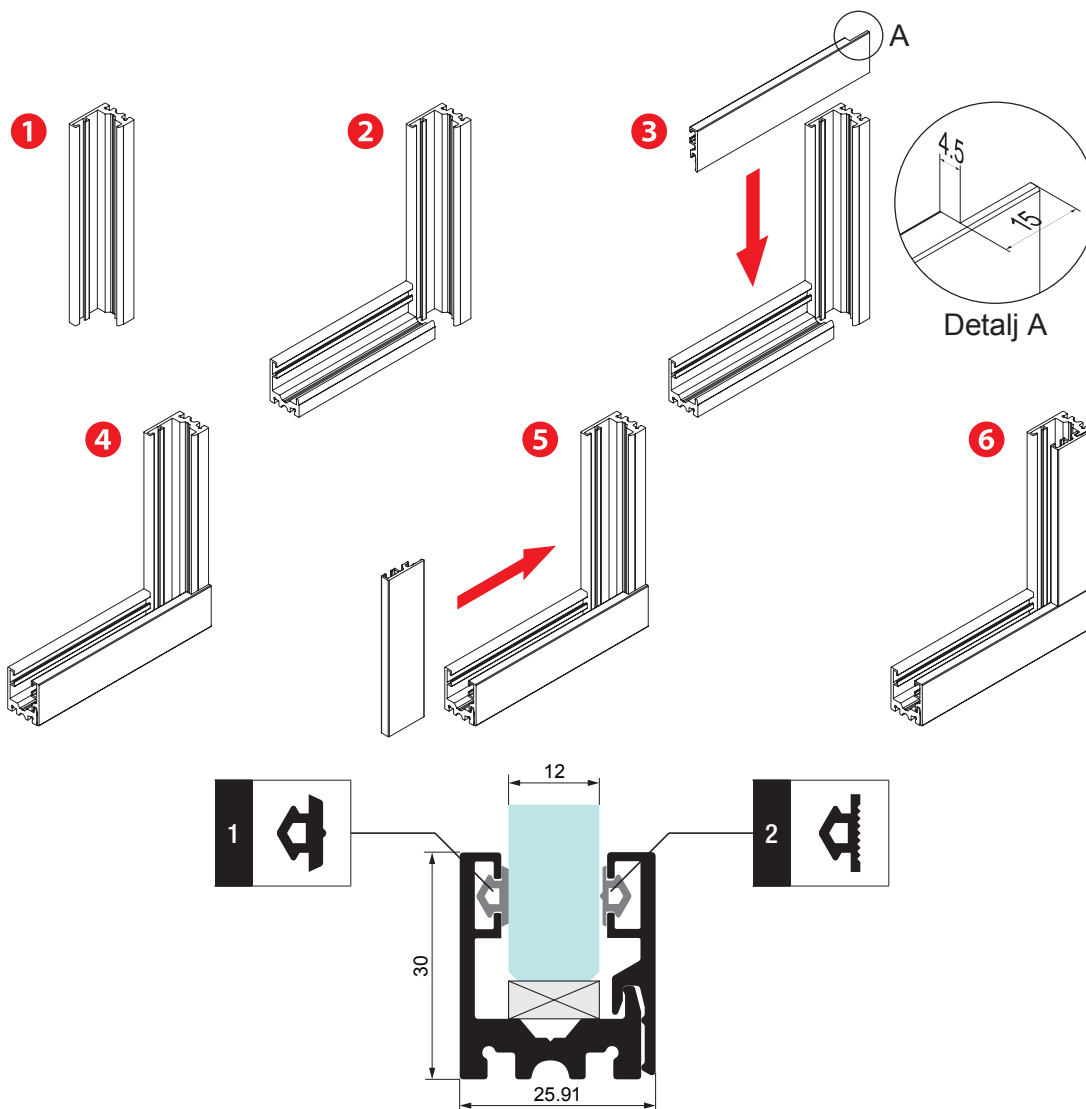

STAKLENE PREGRADE

Prikazane cene su izražene u evrima sa uračunatim PDV-om od 20%

GW-1247 	Osnovni profil 24×30 mm Za staklo 12 mm L=6000 mm NATUR ELOX CRNA 9005 MAT 33.00€	GW-1248 	Lajsna za profil 6.41×29.5 mm Za staklo 12 mm L=6000 mm NATUR ELOX CRNA 9005 MAT 14.00€	INT-04 	Čeona guma Za staklo 10 mm L=3200 mm 25.65€
GS-PVC/H-8 	PVC lajsna Za staklo 8 mm L=3000 mm 23.57€	GS-PVC/H-10 	PVC lajsna Za staklo 10 mm L=3000 mm 25.00€	GS-PVC/H-12 	PVC lajsna Za staklo 12 mm L=3000 mm 23.57€

BR.	ŠIFRA	OPIS	DUŽINA	CENA	ŠIFRA
1	BR23-INT1-01	Guma za staklo 12 mm	1 m	1.00€	BR23-INT1-01
2	BR23-INT1-03	Guma za staklo 12 mm	1 m	1.00€	BR23-INT1-03