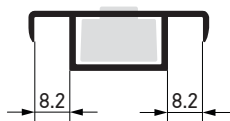

STAKLENE PREGRADE

Prikazane cene su izražene u evrima sa uračunatim PDV-om od 20%

BR24-23

Krilo

MON0423

42 mm/14 mm
L=6000 mm

NATUR ELOX

26.00€