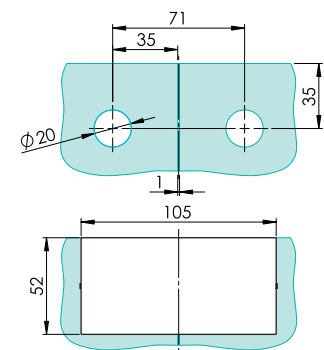

STAKLENE PREGRADE

Prikazane cene su izražene u evrima sa uračunatim PDV-om od 20%

4 Zidni prihvatnik
za staklo 10-12 mm - AISI 304
GS-304/ZP811/S **13.75€**