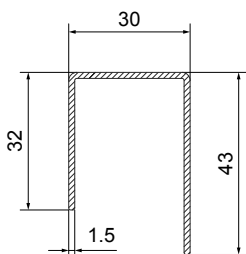

LB-906

11.72€

Ojačanje za krilo balkonca 60 mm

Za krilo vrata 70 mm

Za spoljašnje krilo vrata 60 mm

6 m

SPQ-902

12.10€