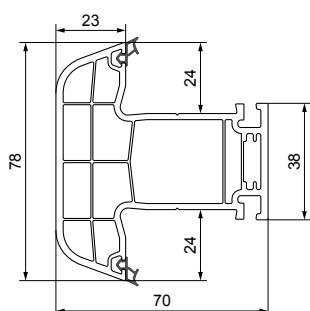

T prečka

70 mm **6m**
SPQ-5-30252 26.25€

Laminacija za T prečku - 70 mm

Zlatni hrast	6m
SPQZH-5-30267	41.35€
Tamni orah	6m
SPQTO-5-30267	41.35€
Antracit	6m
SPQAN-5-30375	45.50€
Antracit (jednostrano spolja)	6m
SPQAN-5-30374	35.90€