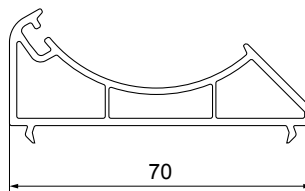

Laminacija adaptera za skretnicu 70 mm

Tamni orah	6m
SPQT0-2-74267	31.40€
Zlatni hrast	6m
SPQZH-2-74267	31.40€
Antracit	6m
SPQAN-2-74267	34.55€