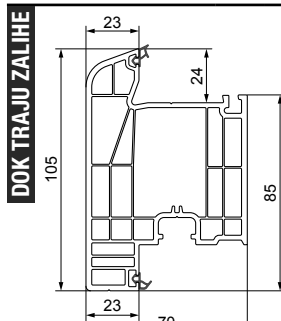

Krilo vrata - 70 mm

Spoljašnje **6m**
SPQ-5-47252-6 41.95€

Laminacija za spoljašnje krilo vrata

Antracit **6m**
SPQAN-5-47674 72.10€

Antracit (jednostrano spolja) **6m**
SPQA-5-47268 56.95€