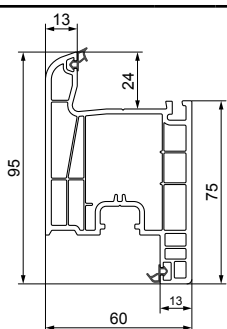

Krilo balkonca - 60 mm

Unutrašnje **6m**
SPQ-1-41252 30.10€

Laminacija za unutrašnje krilo balkonca

Zlatni hrast	6m
SPQZH-1-41267	46.10€
Tamni orah	6m
SPQTO-1-41267	46.10€
Antracit	6m
SPQAN-1-41674	50.65€
Antracit (jednostrano spolja)	6m
SPQAN-1-41374	40.35€