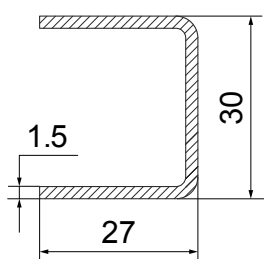

Ojačanje

Za štok i krilo 6 komora

6 m

LB-906

11.72€