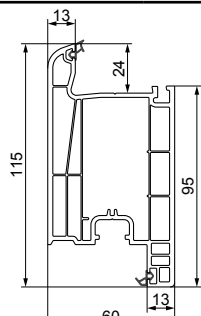

Krilo vrata - 60 mm

Unutrašnje **6m**
SPQ-1-43252 34.90€

Laminacija za unutrašnje krilo vrata

Zlatni hrast **6m**
SPQZH-1-43267 53.70€

Tamni orah **6m**
SPQTO-1-43267 53.70€

Antracit **6m**
SPQAN-1-43267 59.10€

Antracit (jednostrano spolja) **6m**
SPQAN-1-43374 46.95€