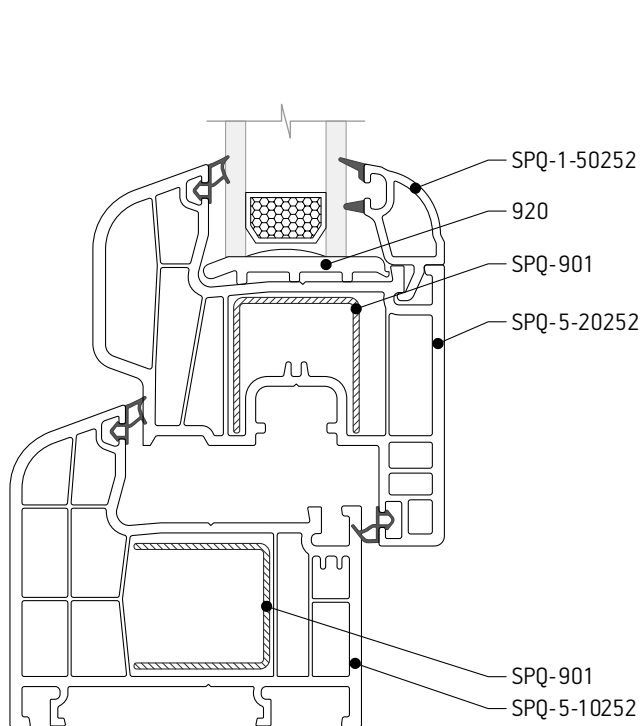

Vrata sa bravom

Spoljašnje otvaranje vrata

Unutrašnje otvaranje vrata

RAVNI PVC PANELI

ALUMINIJUMSKE OKAPNICE

PVC PODPROZORSKE DASKE

Spoj krila SPQ-5-20252 i štoka
SPQ-5-10252

Spoj krila balkonca SPQ-1-41252 i štoka
SPQ-5-10252