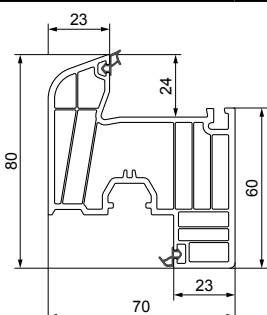

Krilo sa 5 komora

6m
SPQ-5-20252 25.10€

Laminacija za krilo sa 5 komora

Zlatni hrast **6m**
SPQZH-5-20267 38.70€

Tamni orah **6m**
SPQTO-5-20267 38.70€

Antracit **6m**
SPQAN-5-20375 42.60€

Antracit (jednostrano spolja) **6m**
SPQAN-5-20374 33.85€