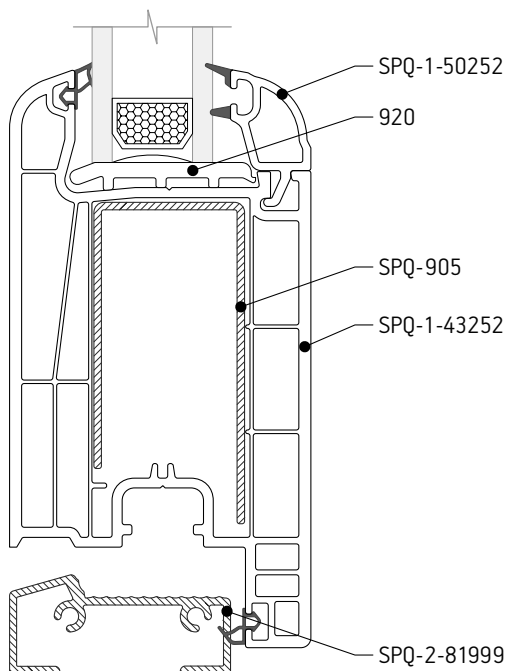

Spoj krila vrata SPQ-1-43252 i praga
SPQ-2-81999