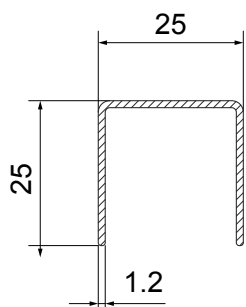

SUNNY PLAST SERIJA 70 mm

Prikazane cene su izražene u evrima sa uračunatim PDV-om od 20%

Ojačanje

Za štok, krilo i T prečke

6 m

SPQ-901

7.10€