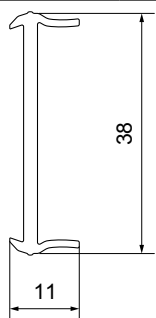

PVC čep lažne prečke 62 mm

Braon	PAR
SPQ-2-91267	1.60€
Antracit	PAR
SPQ-2-91252-A	1.60€

Spojnica T prečke

1 kom

SPQ-2-96999

0.75€

H spojnica štoka

Skrivena