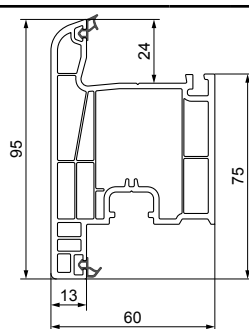

Krilo balkonca - 60 mm

Spoljašnje **6m**
SPQ-1-42252 30.10€

Laminacija za spoljašnje krilo balkonca

Zlatni hrast	6m
SPQZH-1-42267	46.10€
Tamni orah	6m
SPQTO-1-42267	46.10€
Antracit	6m
SPQAN-1-42674	50.65€
Antracit (jednostrano spolja)	6m
SPQAN-1-42267	40.35€