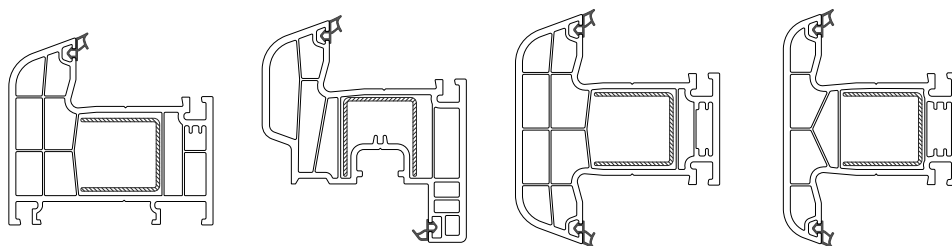

Ojačanje

Za štok i krilo 6 komora

6 m

LB-906

11.72€