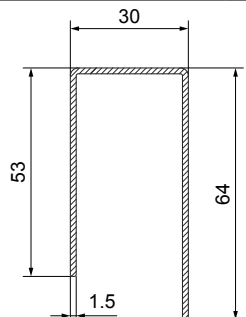

LB-906

11.72€

Ojačanje za krilo balkonca 60 mm

Za krilo vrata 70 mm

Za spoljašnje krilo vrata 60 mm

6 m

SPQ-902

12.10€