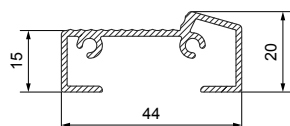

Aluminijumski prag

Univerzalni - Sirovo

6m

SPQ-2-81999

30.53€