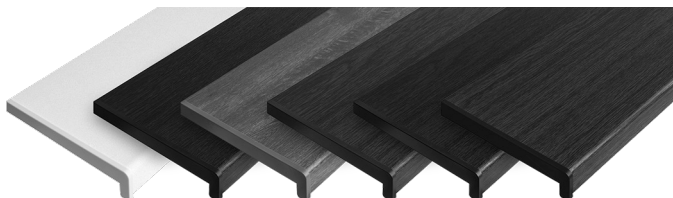

Vrata sa bravom

Spoljašnje otvaranje vrata

Unutrašnje otvaranje vrata

RAVNI PVC PANELI

ALUMINIJUMSKE OKAPNICE

PVC PODPROZORSKE DASKE

Spoj krila SPQ-5-20252 i štoka
SPQ-5-10252

Spoj krila balkonca SPQ-1-41252 i štoka
SPQ-5-10252