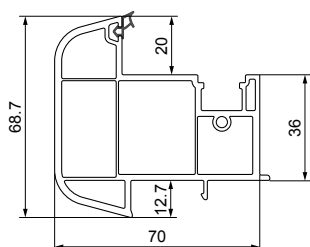

Lažna prečka 70 mm

6m
SPQ-1-46252 26.25€

Laminacija za lažnu prečku 70 mm

Zlatni hrast	6m
SPQZH-1-46267	41.95€
Tamni orah	6m
SPQTO-1-46267	41.95€
Antracit	6m
SPQAN-1-46267	46.15€
Antracit (jednostrano spolja)	6m
SPQAN-1-46268	36.20€