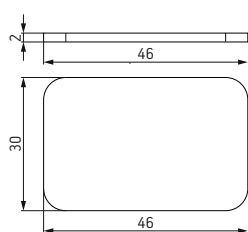

Podloška
30×46×2 mm **500 kom**
WDS-933 **11.25€**

Podloška
30×46×3 mm **300 kom**
WDS-934 **8.40€**

Podloška
30×46×5 mm **200 kom**
WDS-935 **8.80€**

Makaze
Za šteljuće kajle **1 kom**
WDS-936.1 **6.00€**