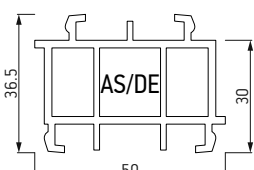

Podštok AS/DE **6 m**
(LB.Profile 70 mm, Profine 76,
Aluplast, Schüco, Alphcan, Profilink,
Reiner, Hammer Decco 70/80)
PMSLB.AS.DE **9.80€**