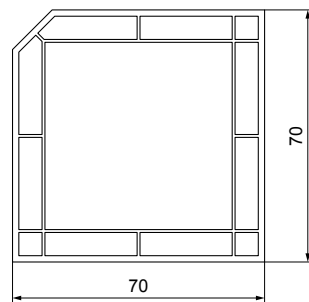

PVC čep praga 70 mm

Antracit	PAR
SPQ-2-94252-A	2.88€
Braon	PAR
SPQ-2-94252-B	2.88€

Skretnica 90°
Bela **6m**
SPQ-2-63252 **27.55€**