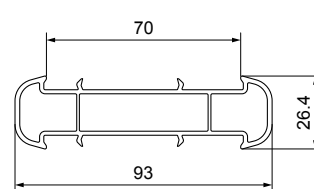

SPQAN-2-75374

27.75€

Proširenje štoka

Zlatni hrast/Tamni orah

6.5m

WDS/ZH/TO-043

35.00€

Spoj štokova 70 mm