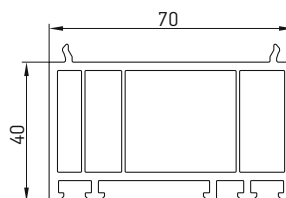

SPQAN-2-75374

27.75€

Proširenje štoka

Zlatni hrast/Tamni orah

6.5m

WDS/ZH/TO-043

35.00€

Spoj štokova 70 mm