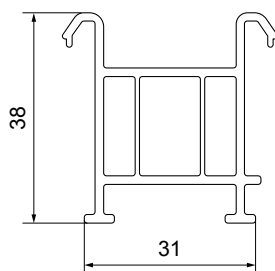

Podštok

6m

SPQ-2-71999

10.45€