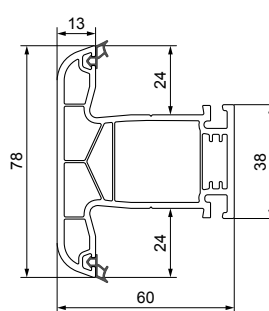

T prečka

60 mm **6m**
SPQ-4-30252 22.75€

Laminacija za T prečku - 60 mm

Zlatni hrast	6m
SPQZH-4-30267	36.65€
Tamni orah	6m
SPQTO-4-30267	36.65€
Antracit	6m
SPQAN-4-30267	40.35€
Antracit (jednostrano spolja)	6m
SPQAN-4-30374	31.55€