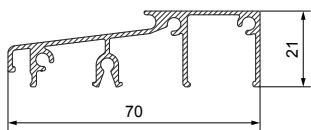

PAR

SPQ-2-92999.2

1.50€

SUNNY PLAST SERIJA 70 mm

Prikazane cene su izražene u evrima sa uračunatim PDV-om od 20%

Aluminijumski prag 70 mm
Univerzalni - Elox **6m**
SPQ-2-95999 **44.42€**

PVC čep praga 70 mm
Za štok sa 5 komora **PAR**
SPQ-2-94252 **2.88€**