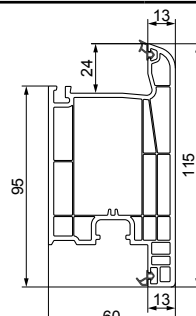

Krilo vrata - 60 mm

Spoljašnje **6m**
SPQ-5-47252 34.90€

Laminacija za spoljašnje krilo vrata

Zlatni hrast **6m**
/ -.00€

Tamni orah **6m**
/ -.00€

Antracit **6m**
/ -.00€

Antracit (jednostrano spolja) **6m**
/ -.00€