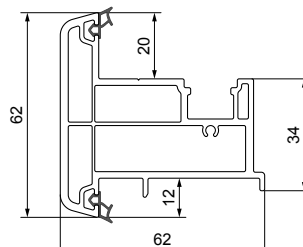

Lažna prečka 62 mm

6m
SPQ-1-44252 22.30€

Laminacija za lažnu prečku 62 mm

Zlatni hrast	6m
SPQZH-1-44267	37.25€
Tamni orah	6m
SPQTO-1-44267	37.25€
Antracit	6m
SPQAN-1-44267	40.95€
Antracit (jednostrano spolja)	6m
SPQAN-1-44374	31.65€