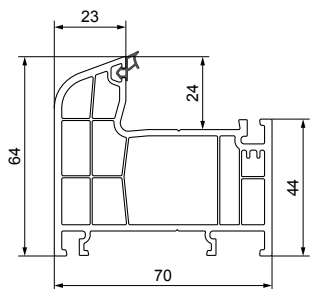

sunnyplast

PVC PROFILI ZA PROZORE I VRATA

Verzija 20240408

SERIJA 70 mm

www.lyctum.com

SUNNY PLAST SERIJA 70 mm

Prikazane cene su izražene u evrima sa uračunatim PDV-om od 20%

Štok sa 5 komora