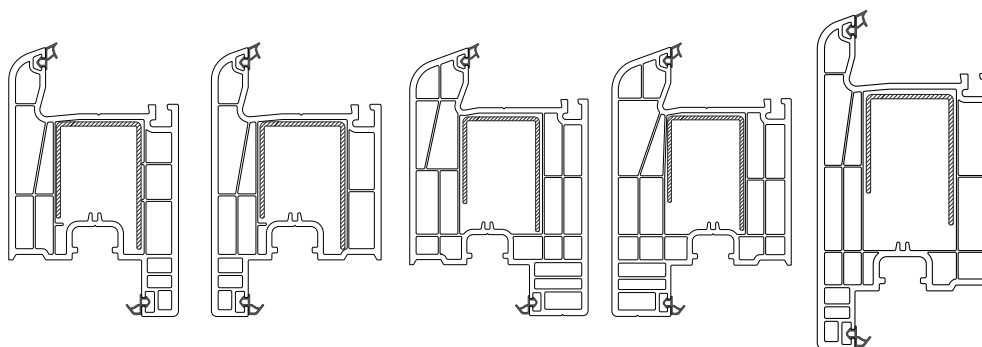

LB-906

11.72€

Ojačanje za krilo balkonca 60 mm

Za krilo vrata 70 mm

Za spoljašnje krilo vrata 60 mm

6 m

SPQ-902

12.10€