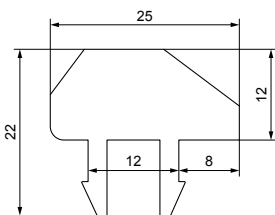

PVC podizač krila **25 mm**
SA 04 **0.05€**