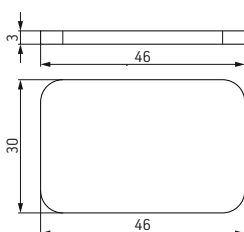

Podloška
30×46×2 mm **500 kom**
WDS-933 **11.25€**

Podloška
30×46×3 mm **300 kom**
WDS-934 **8.40€**

Podloška
30×46×5 mm **200 kom**
WDS-935 **8.80€**

Makaze
Za šteljuće kajle **1 kom**
WDS-936.1 **6.00€**