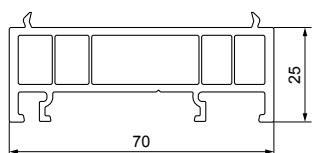

Proširenje 70 mm

Bela

6m

SPQ-2-75252

20.95€

Laminacija za proširenje 70 mm

Tamni orah

6m

SPQTO-2-75267

31.40€

Zlatni hrast

6m

SPQZH-2-75267

31.40€

Antracit

6m

SPQAN-2-75674

34.55€

Antracit (jednostrano spolja)

6m

SPQAN-2-75374

27.75€