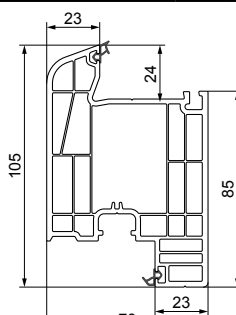

Krilo sa 6 komora - 70 mm

DOK TRAJU ZALIHE

Laminacija za krilo sa 6 komora - 70 mm

Zlatni hrast **6m**
SPQZH-6-20267 47.06€

Tamni orah **6m**
SPQTO-6-20267 47.06€

Antracit (jednostrano spolja) **6m**
SPQAN-6-20268 41.62€