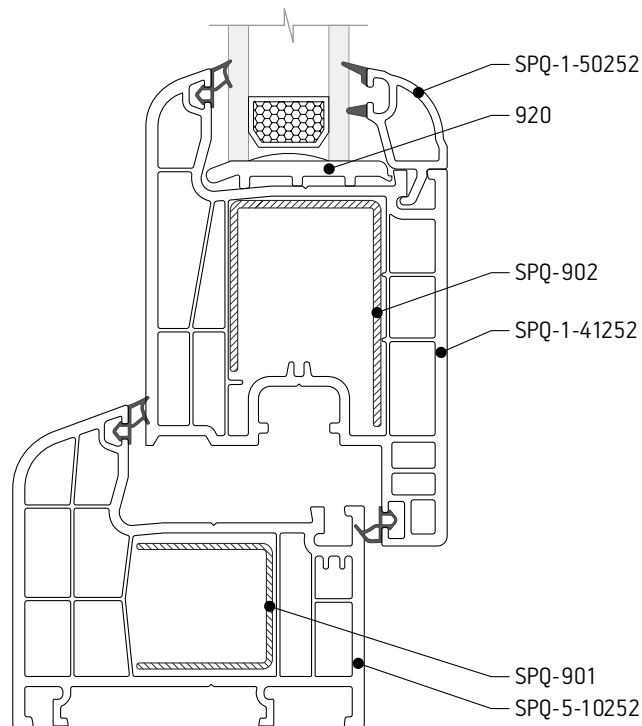

Vrata sa bravom

Spoljašnje otvaranje vrata

Unutrašnje otvaranje vrata

RAVNI PVC PANELI

ALUMINIJUMSKE OKAPNICE

PVC PODPROZORSKE DASKE

Spoj krila SPQ-5-20252 i štoka
SPQ-5-10252

Spoj krila balkonca SPQ-1-41252 i štoka
SPQ-5-10252