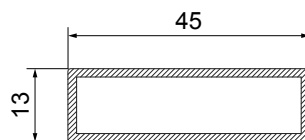

Ojačanje za spoj štokova