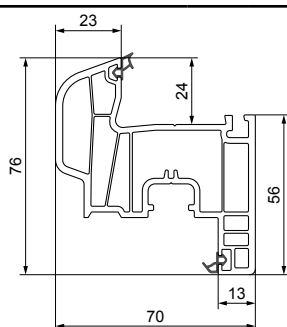

6m
SPQ-5-10252 20.95€

Zlatni hrast **6m**
SPQZH-5-10267 34.10€

Tamni orah **6m**
SPQTO-5-10267 34.10€

Antracit **6m**
SPQAN-5-10375 37.45€

Antracit (jednostrano spolja) **6m**
SPQAN-5-10374 29.20€

Antracit (jednostrano unutra) **6m**
SPQAN-5-10467 29.20€