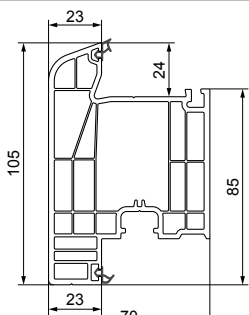

Krilo vrata - 70 mm

Spoljašnje **6.5m**
SPQ-5-47252-6.5 45.45€

Laminacija za spoljašnje krilo vrata 70 mm

Zlatni hrast **6.5m**
SPQZ-5-47267-6.5 71.00€

Tamni orah **6.5m**
SPQT-5-47267-6.5 71.00€

Antracit **6.5m**
SPQA-5-47267-6.5 78.10€

Antracit (jednostrano spolja) **6.5m**
SPQA-5-47268-6.5 61.80€