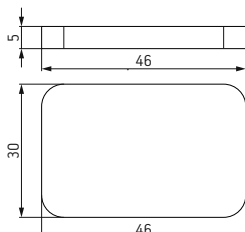

Podloška
46×100×5 mm **1000 kom**
ERT002-4 **61.50€**

Podloška
30×46×5 mm **200 kom**
WDS-935 **8.80€**