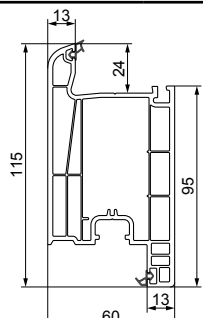

Kriilo vrata - 60 mm

Unutrašnje **6m**
SPQ-1-43252 **34.90€**

Laminacija za unutrašnje kriilo vrata

Zlatni hrast **6m**
SPQZH-1-43267 **53.70€**

Tamni orah **6m**
SPQTO-1-43267 **53.70€**

Antracit **6m**
SPQAN-1-43267 **59.10€**

Antracit (jednostrano spolja) **6m**
SPQAN-1-43374 **46.95€**