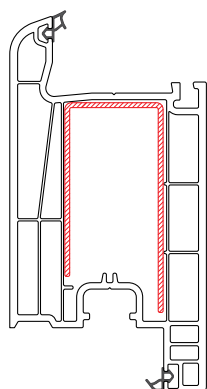

**Spoj krila SPQ-5-20252 i štoka
SPQ-5-10252**

Ojačanje za spoj štokova

43x13 mm

SPQ-2-84998

6m

12.76€