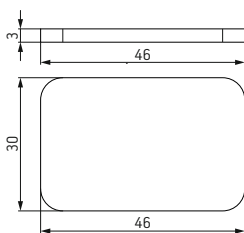

Podloška
30×46×3 mm **300 kom**
WDS-934 **8.40€**