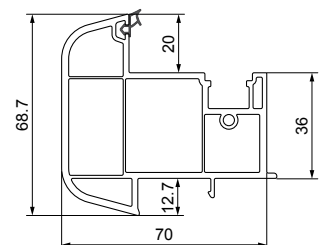

Lažna prečka 70 mm

6m
SPQ-1-46252 26.25€

Laminacija za lažnu prečku 70 mm

Zlatni hrast	6m
SPQZH-1-46267	41.95€
Tamni orah	6m
SPQTO-1-46267	41.95€
Antracit	6m
SPQAN-1-46267	46.15€
Antracit (jednostrano spolja)	6m
SPQAN-1-46268	36.20€