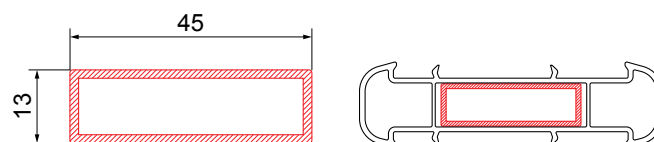

Ojačanje za spoj štokova

43x13 mm

SPQ-2-84998

6m

12.76€