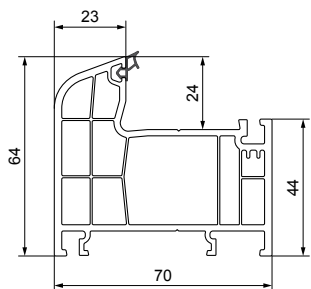

lyctum

sunnyplast

PVC PROFILI ZA PROZORE I VRATA

Verzija 20240408

www.lyctum.com

sunnyplast

SERIJA 70 mm

Štok sa 5 komora