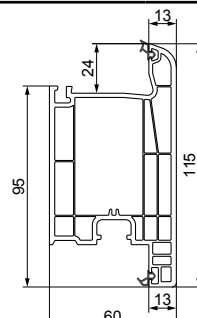

Kriilo vrata - 60 mm

Spoljašnje **6m**
SPQ-5-47252 **34.90€**

Laminacija za spoljašnje kriilo vrata

Zlatni hrast **6m**
/ **-.00€**

Tamni orah **6m**
/ **-.00€**

Antracit **6m**
/ **-.00€**

Antracit (jednostrano spolja) **6m**
/ **-.00€**