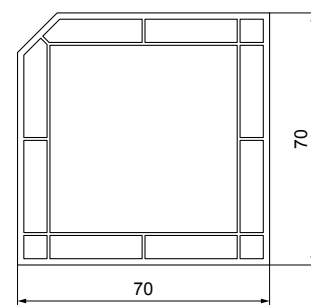

SPQ-2-92999.2

1.50€

Aluminijumski prag 70 mm
Univerzalni - Elox **6m**
SPQ-2-95999 **44.42€**

PVC čep praga 70 mm
Za štok sa 5 komora **PAR**
SPQ-2-94252 **2.88€**

PVC čep praga 70 mm

Antracit	PAR
SPQ-2-94252-A	2.88€
Braon	PAR
SPQ-2-94252-B	2.88€