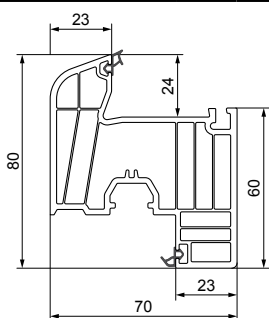

Kriilo sa 6 komora - 70 mm

DOK TRAJU ZALIHE

Laminacija za kriilo sa 6 komora - 70 mm

Zlatni hrast **6m**
SPQZH-6-20267 **47.06€**

Tamni orah **6m**
SPQTO-6-20267 **47.06€**

Antracit (jednostrano spolja) **6m**
SPQAN-6-20268 **41.62€**