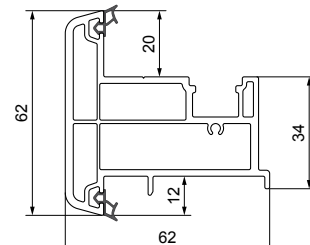

Lažna prečka 62 mm

6m
SPQ-1-44252 22.30€

Laminacija za lažnu prečku 62 mm

Zlatni hrast	6m
SPQZH-1-44267	37.25€
Tamni orah	6m
SPQTO-1-44267	37.25€
Antracit	6m
SPQAN-1-44267	40.95€
Antracit (jednostrano spolja)	6m
SPQAN-1-44374	31.65€