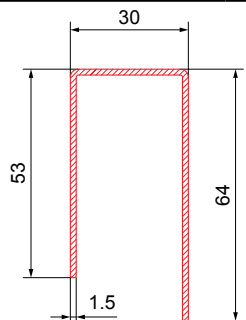

Ojačanje za krilo balkonca 60 mm

Za krilo vrata 70 mm

Za spoljašnje krilo vrata 60 mm **6m**

SPQ-902

12.10€

Ojačanje za krilo vrata 60 mm

Unutrašnje

SPQ-903