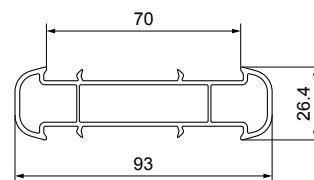

27.75€

Proširenje štoka

Zlatni hrast/Tamni orah

6.5m

WDS/ZH/TO-043

35.00€

Spoj štokova 70 mm

Bela