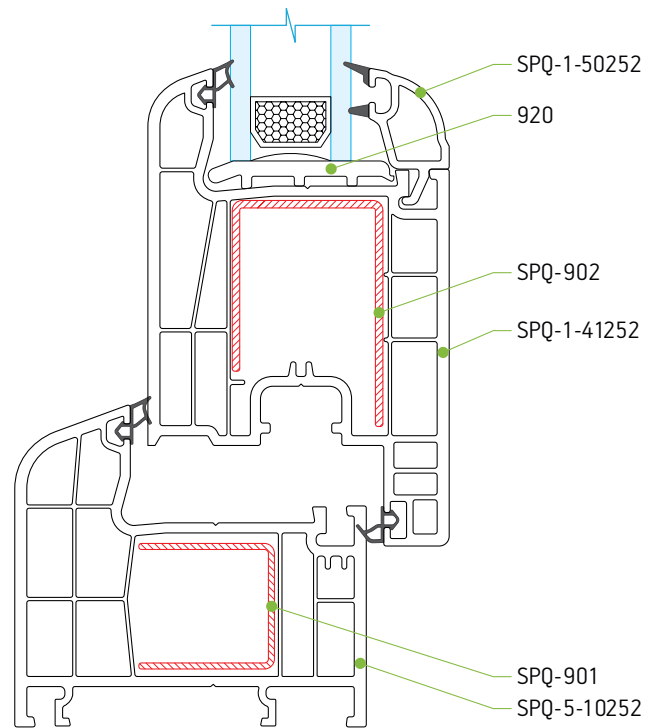

**Spoj krila balkonca SPQ-1-41252 i štoka
SPQ-5-10252**

**Spoj krila vrata SPQ-1-43252 i praga
SPQ-2-81999**

**Šeme postavljanja podloški
kod prozora**

SUNNYPLAST SERIJA 70 mm

Prikazane cene su izražene u evrima sa uračunatim PDV-om od 20%