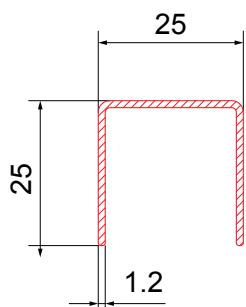

SUNNYPLAST SERIJA 70 mm

Prikazane cene su izražene u evrima sa uračunatim PDV-om od 20%

Ojačanje

Za štok i krilo 5 k. i T prečke **6m**

SPQ-901

7.10€