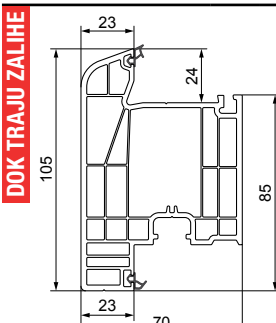

Kriilo vrata - 70 mm

Spoljašnje **6m**
SPQ-5-47252-6 **41.95€**

Laminacija za spoljašnje kriilo vrata

Antracit **6m**
SPQAN-5-47674 **72.10€**

Antracit (jednostrano spolja) **6m**
SPQA-5-47268 **56.95€**