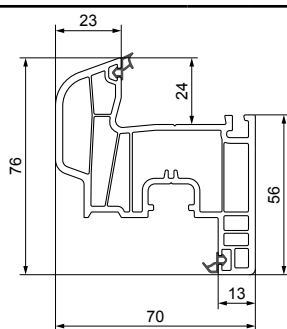

Kriilo sa 5 komora

6m
SPQ-5-20252 **25.10€**

Laminacija za kriilo sa 5 komora

Zlatni hrast **6m**
SPQZH-5-20267 **38.70€**

Tamni orah **6m**
SPQTO-5-20267 **38.70€**

Antracit **6m**
SPQAN-5-20375 **42.60€**

Antracit (jednostrano spolja) **6m**
SPQAN-5-20374 **33.85€**