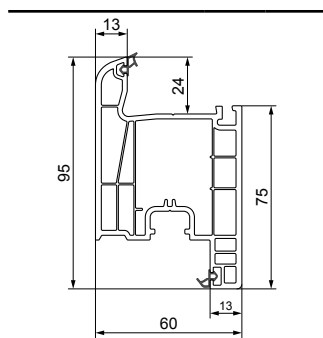

Krilo balkonca - 60 mm

Unutrašnje **6m**
SPQ-1-41252 30.10€

Laminacija za unutrašnje krilo balkonca

Zlatni hrast	6m
SPQZH-1-41267	46.10€
Tamni orah	6m
SPQTO-1-41267	46.10€
Antracit	6m
SPQAN-1-41674	50.65€
Antracit (jednostrano spolja)	6m
SPQAN-1-41374	40.35€