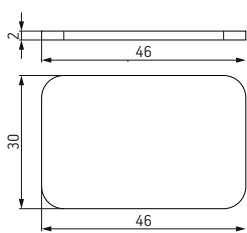

Podloška
46×100×3 mm **1000 kom**
ERT002-3 **58.00€**

Podloška
46×100×5 mm **1000 kom**
ERT002-4 **61.50€**

Podloška
46×100×5 mm **1000 kom**
ERT002-5 **64.70€**

Šteljuća kajla
32 mm **1 kom**
WDS-937 **0.19€**