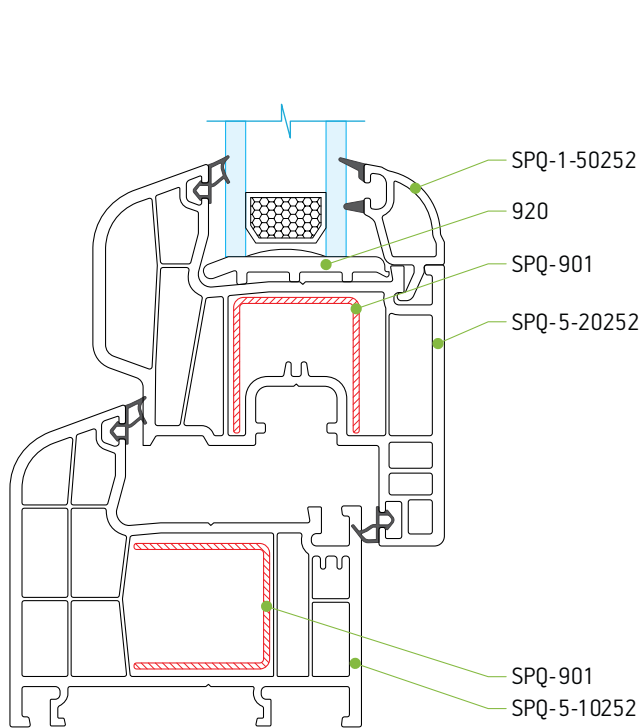

**Spoj krila balkonca SPQ-1-41252 i štoka
SPQ-5-10252**

**Spoj krila vrata SPQ-1-43252 i praga
SPQ-2-81999**

**Šeme postavljanja podloški
kod prozora**

SUNNYPLAST SERIJA 70 mm

Prikazane cene su izražene u evrima sa uračunatim PDV-om od 20%