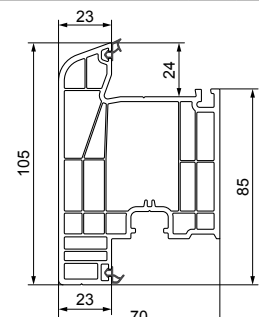

Kriilo vrata - 70 mm

Spoljašnje **6.5m**
SPQ-5-47252-6.5 **45.45€**

Laminacija za spoljašnje kriilo vrata 70 mm

Zlatni hrast **6.5m**
SPQZ-5-47267-6.5 **71.00€**

Tamni orah **6.5m**
SPQT-5-47267-6.5 **71.00€**

Antracit **6.5m**
SPQA-5-47267-6.5 **78.10€**

Antracit (jednostrano spolja) **6.5m**
SPQA-5-47268-6.5 **61.80€**