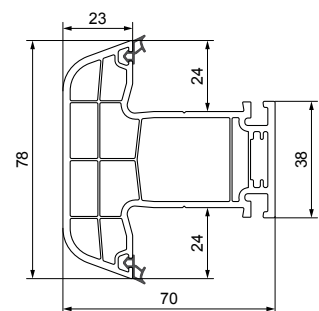

T prečka

70 mm **6m**
SPQ-5-30252 26.25€

Laminacija za T prečku - 70 mm

Zlatni hrast	6m
SPQZH-5-30267	41.35€
Tamni orah	6m
SPQTO-5-30267	41.35€
Antracit	6m
SPQAN-5-30375	45.50€
Antracit (jednostrano spolja)	6m
SPQAN-5-30374	35.90€