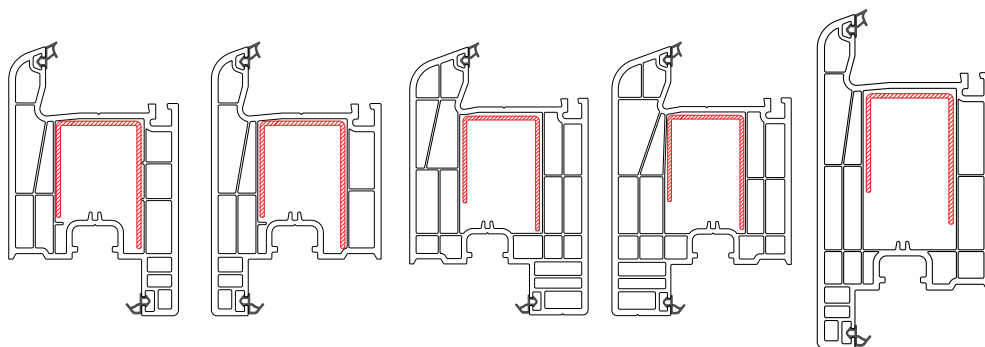

Ojačanje za krilo balkonca 60 mm

Za krilo vrata 70 mm

Za spoljašnje krilo vrata 60 mm **6m**

SPQ-902

12.10€

Ojačanje za krilo vrata 60 mm

Unutrašnje

SPQ-903