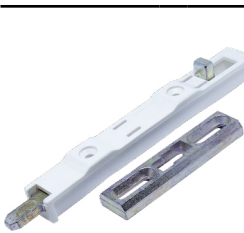

Šteljuća kajla
42 mm **1 kom**
WDS-938 **0.21€**

Kondenz čep
Siva/Bela/Crna/Braon **1 kom**
WDS-950 **0.05€**

Čepovi Ø12 **1000 kom**
Bela/Braon/Antracit/Crna
V.017.01 **22.00€**

Plastična lopatica
Za kajlovanje stakla **1 kom**
VIN1250000 **10.00€**