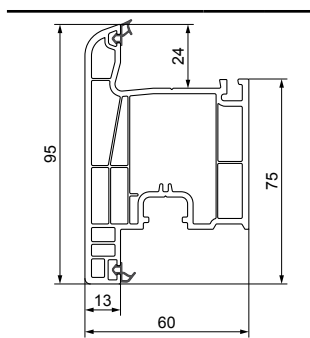

Krilo balkonca - 60 mm

Spoljašnje **6m**
SPQ-1-42252 30.10€

Laminacija za spoljašnje krilo balkonca

Zlatni hrast	6m
SPQZH-1-42267	46.10€
Tamni orah	6m
SPQTO-1-42267	46.10€
Antracit	6m
SPQAN-1-42674	50.65€
Antracit (jednostrano spolja)	6m
SPQAN-1-42267	40.35€