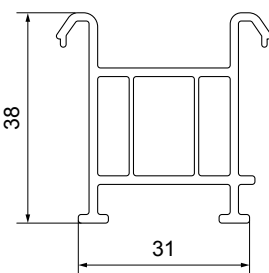

Podštok

6m

SPQ-2-71999

10.45€