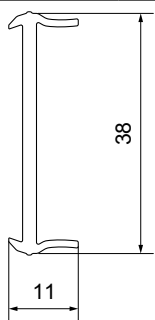

PVC čep lažne prečke 62 mm
 Bela **PAR**
SPQ-2-91252 1.60€

Spojnica T prečke

1 kom

SPQ-2-96999

0.75€

H spojnica štoka

Skrivena

6m