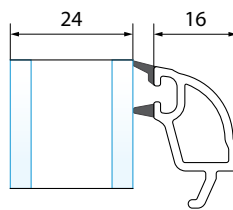

Lajsna za staklo 24 mm

6m

SPQ-1-50252

5.30€

Laminacija lajsne za staklo 24 mm

Zlatni hrast

6m

SPQZH-1-50267

8.90€

Tamni orah

6m

SPQTO-1-50267

8.90€

Antracit

6m

SPQAN-1-50674

9.80€