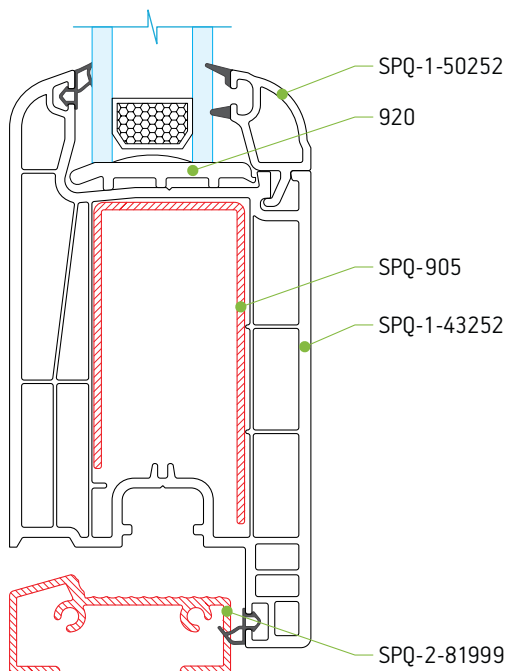

**Spoj krila vrata SPQ-1-43252 i praga
SPQ-2-81999**