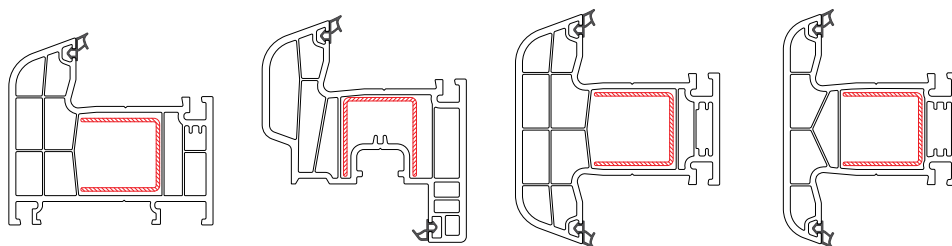

Ojačanje

Za štok i krilo 6 komora **6m**

LB-906

11.72€