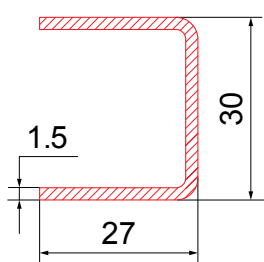

Ojačanje

Za štok i krilo 6 komora **6m**

LB-906

11.72€