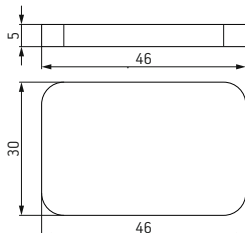

Podloška
30×46×5 mm **200 kom**
WDS-935 **8.80€**