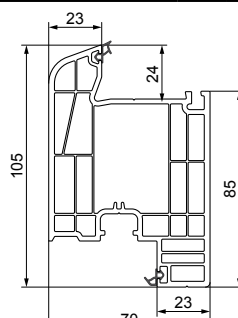

Kriilo vrata - 70 mm

Unutrašnje **6.5m**
SPQ-5-45252-6.5 **45.45€**

Laminacija za unutrašnje kriilo vrata 70 mm

Zlatni hrast **6.5m**
SPQZ-5-45267-6.5 **71.00€**

Tamni orah **6.5m**
SPQT-5-45267-6.5 **71.00€**

Antracit **6.5m**
SPQA-5-45267-6.5 **78.10€**

Antracit (jednostrano spolja) **6.5m**
SPQA-5-45674-6.5 **61.80€**