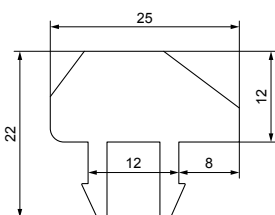

PVC podizač krila **25 mm**
SA 04 **0.05€**