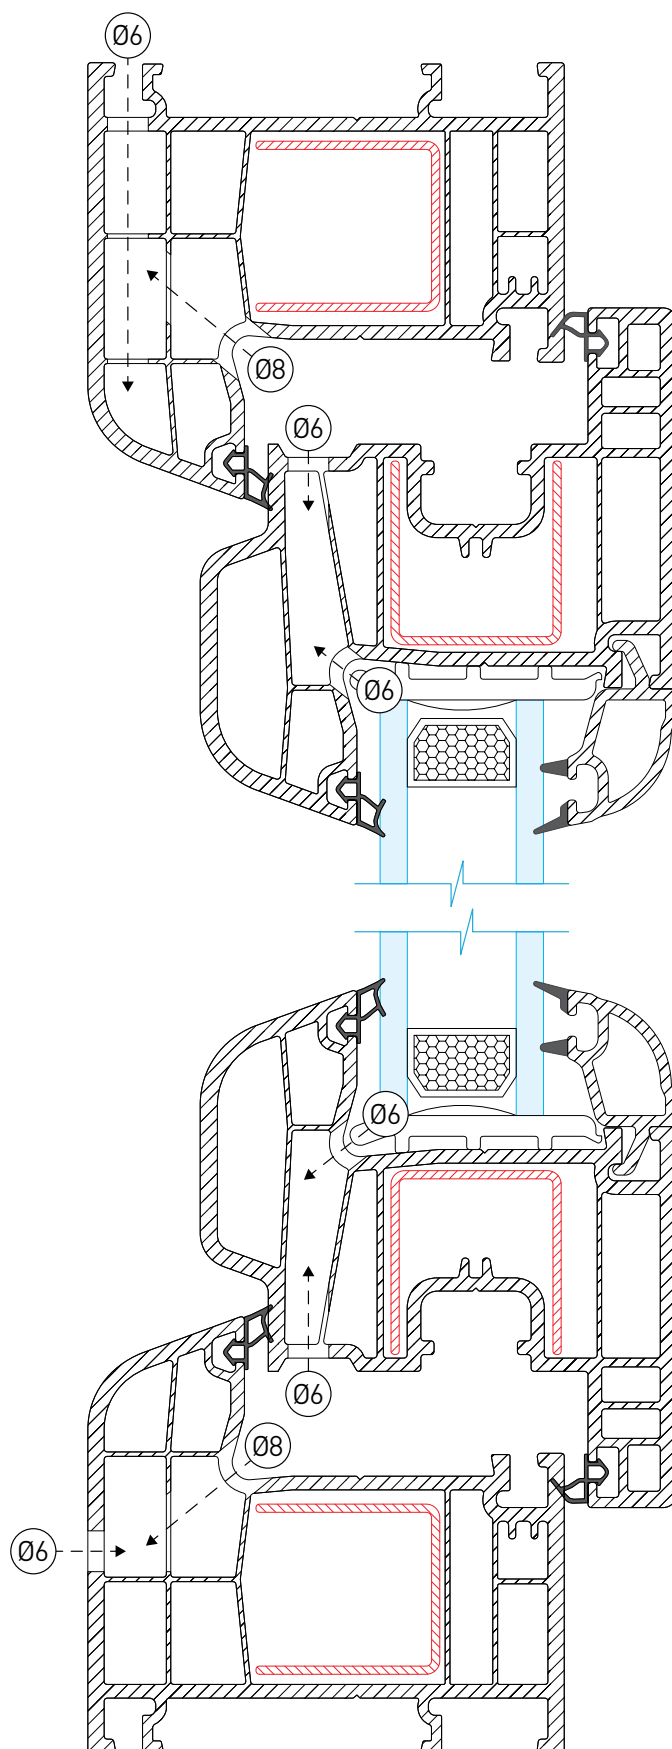

Drenaža profila za dekor drveta