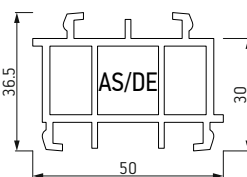

Podštok AS/DE **6 m**
(LB.Profile 70 mm, Profine 76, Aluplast, Schüco, Alphcan, Profilink, Reiner, Hammer Decco 70/80)
PMSLB.AS.DE **9.80€**