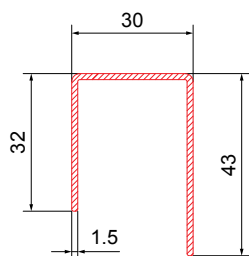

Ojačanje

Za štok i krilo 5 k. i T prečke **6m**

SPQ-901

7.10€

Ojačanje

Za štok i krilo 6 komora **6m**

LB-906

11.72€