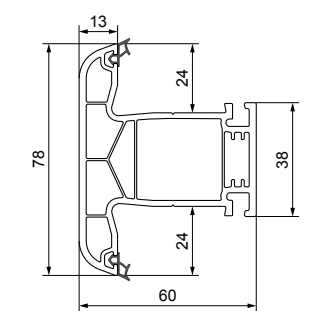

T prečka

60 mm **6m**
SPQ-4-30252 22.75€

Laminacija za T prečku - 60 mm

Zlatni hrast	6m
SPQZH-4-30267	36.65€
Tamni orah	6m
SPQTO-4-30267	36.65€
Antracit	6m
SPQAN-4-30267	40.35€
Antracit (jednostrano spolja)	6m
SPQAN-4-30374	31.55€