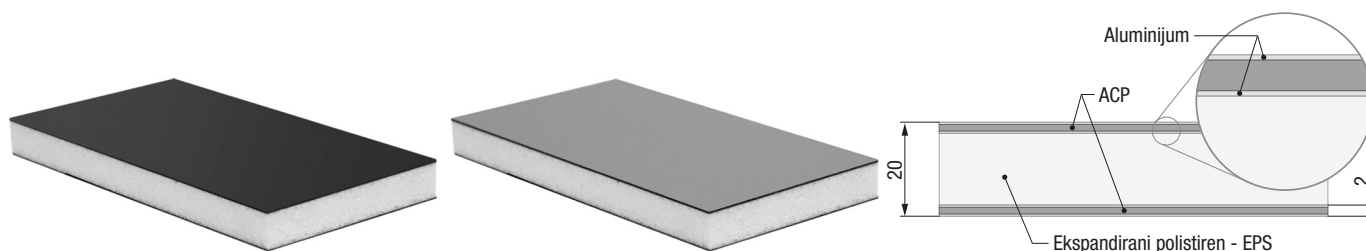

## ISOLEADER

Isoleader MDF paneli namenjeni su za unutrašnju upotrebu

ŠIFRA	BOJA	DIMENZIJE	DEBLJINA	CENA
ISOL-03	Antracit RAL 7016	1200×2200 mm	20 mm	86.70€
ISOL-04	Bela RAL 9016	1200×2200 mm	20 mm	86.70€
ISOL-06	Silver RAL 9006	1200×2200 mm	20 mm	86.70€