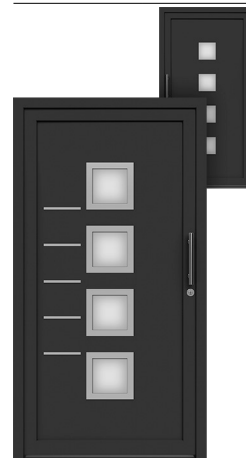

**130.00€**

**HX59-ZA-SSI24X**  
Antracit / Inox spolja  
3 stakla (mat)  
900×1980×24 mm

HPL **243.00€**

**PX60-BS-SPI24X**  
Bela / Inox spolja  
4 stakla (Stopsol plavo)  
900×1980×24 mm

**158.00€**

**HX60-ZA-SSI24X**  
Antracit / Inox spolja  
4 stakla (mat)  
900×1980×24 mm