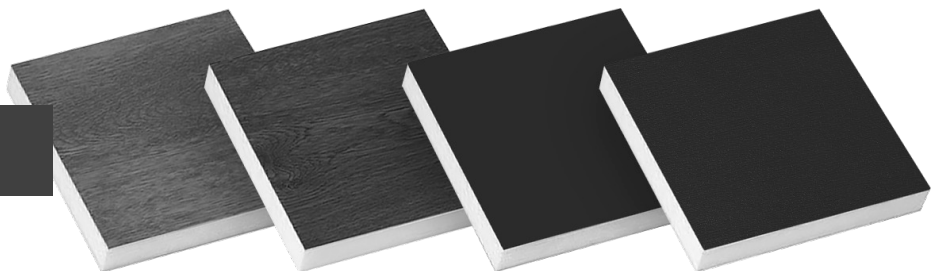

RAVNI HPL PANELI

ŠIFRA	ŠIRINA	DUŽINA	DEBLJINA	DEBLJINA ZIDA	BOJA	CENA
HPL822416-AT	2135 mm	915 mm	24 mm	1.6 mm	Antracit (sa teksturom)	117.00€
HPL822416-AT2	2135 mm	900 mm	24 mm	1.6 mm	Antracit (bez teksture)	117.00€
HPL822416-NU	2135 mm	900 mm	24 mm	1.6 mm	Nussbaum	117.00€
HPL822416-ZH	2135 mm	900 mm	24 mm	1.6 mm	Zlatni hrast	117.00€