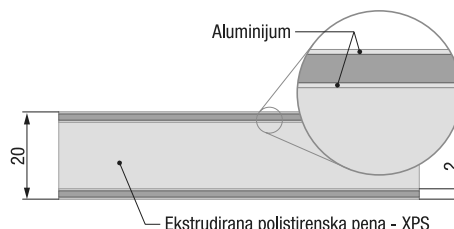

ALUBOND PANELI

ŠIFRA	BOJA	DIMENZIJE	DEBLJINA	CENA
ABP-01	Antracit RAL 7016 - debljina zida 2 mm	900×2100 mm	20 mm	75.00€
ABP-02	Braon RAL 8014 - debljina zida 2 mm	900×2100 mm	20 mm	75.00€
ABP-03	Elox RAL 9006 - debljina zida 2 mm	900×2100 mm	20 mm	75.00€
ABP-04	Bela RAL 9016 - debljina zida 2 mm	900×2100 mm	20 mm	75.00€
ABP-06	Antracit RAL 7016 - debljina zida 2 mm	900×2100 mm	24 mm	80.00€