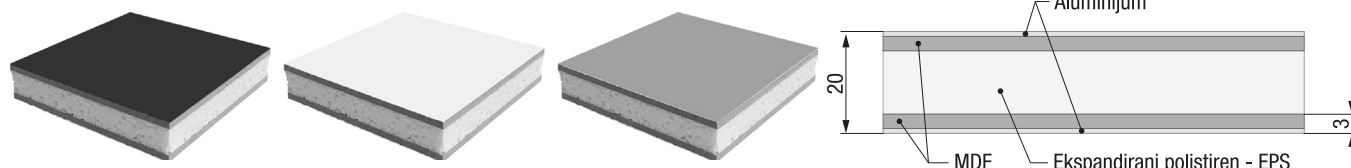

RAVNI ALUMINIJUMSKI PANELI

Prikazane cene su izražene u evrima sa uračunatim PDV-om od 20%

ISOLEADER

Isoleader MDF paneli namenjeni su za unutrašnju upotrebu

ŠIFRA	BOJA	DIMENZIJE	DEBLJINA	CENA
ISOL-03	Antracit RAL 7016	1200×2200 mm	20 mm	86.70€
ISOL-04	Bela RAL 9016	1200×2200 mm	20 mm	86.70€
ISOL-06	Silver RAL 9006	1200×2200 mm	20 mm	86.70€