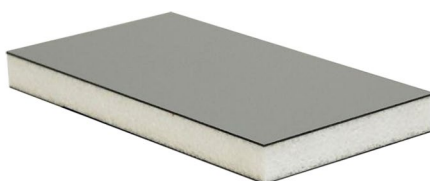

Isoleader MDF paneli namenjeni su za unutrašnju upotrebu

ŠIFRA	BOJA	DIMENZIJE	DEBLJINA	CENA
ISOL-03	Antracit RAL 7016	1200×2200 mm	20 mm	86.70€
ISOL-04	Bela RAL 9016	1200×2200 mm	20 mm	86.70€
ISOL-06	Silver RAL 9006	1200×2200 mm	20 mm	86.70€