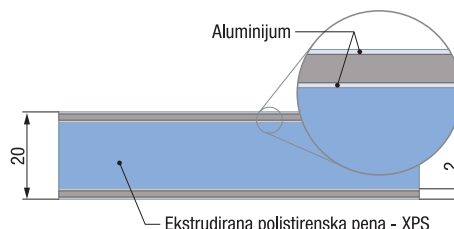

ALUBOND PANELI

ŠIFRA	BOJA	DIMENZIJE	DEBLJINA	CENA
ABP-01	Antracit RAL 7016 - debljina zida 2 mm	900×2100 mm	20 mm	75.00€
ABP-02	Braon RAL 8014 - debljina zida 2 mm	900×2100 mm	20 mm	75.00€
ABP-03	Elox RAL 9006 - debljina zida 2 mm	900×2100 mm	20 mm	75.00€
ABP-04	Bela RAL 9016 - debljina zida 2 mm	900×2100 mm	20 mm	75.00€
ABP-06	Antracit RAL 7016 - debljina zida 2 mm	900×2100 mm	24 mm	80.00€