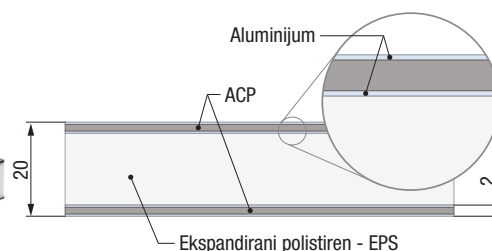

Isoleader Panisol ALU/PE paneli namenjeni su za unutrašnju i spoljašnju upotrebu

ŠIFRA	BOJA	DIMENZIJE	DEBLJINA	CENA
ISOL-10	Antracit RAL 7016	1220×2200 mm	20 mm	107.00€
ISOL-11	Silver RAL 9006	1220×2200 mm	20 mm	107.00€
ISOL-12	Silver RAL 9006	1000×2200 mm	20 mm	82.22€