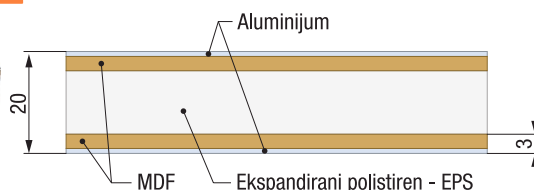

Isoleader MDF paneli namenjeni su za unutrašnju upotrebu

ŠIFRA	BOJA	DIMENZIJE	DEBLJINA	CENA
ISOL-03	Antracit RAL 7016	1200×2200 mm	20 mm	86.70€
ISOL-04	Bela RAL 9016	1200×2200 mm	20 mm	86.70€
ISOL-06	Silver RAL 9006	1200×2200 mm	20 mm	86.70€