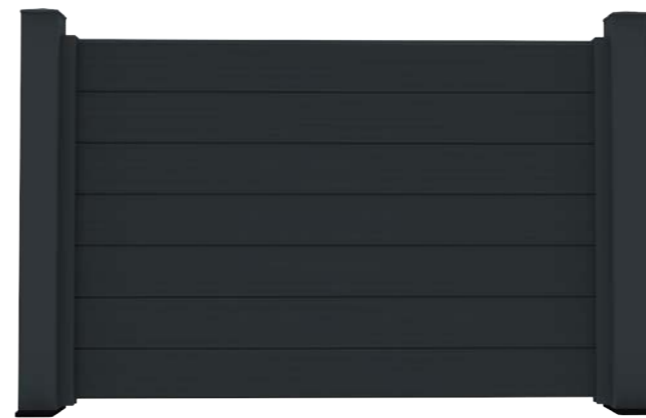

GLASS
4.4.2

AK-5401
Base Connector

- The horizontal profile can be combined with 8 mm glass.
- Le profil horizontal peut être combiné avec du verre de 8 mm.

- Fence with patterned profile and flat surface profile.
- Clôture avec profil à motifs et profil de surface plane.