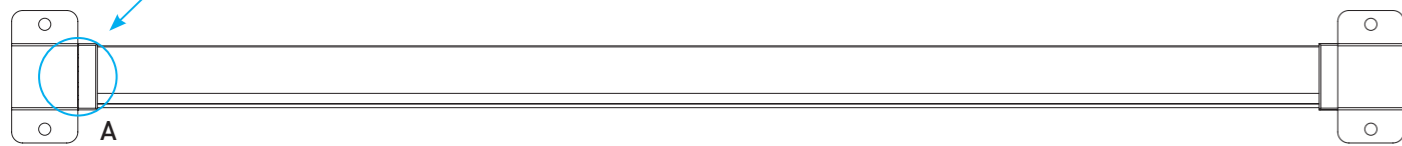

• Le système est approprié pour être connecté d'un mur à l'autre.

PROFILES / PROFILS

ACCESSORIES / ACCESSOIRES

BTS Aluminium

ALUMINIUM
GARDEN FENCE

F60

TECHNICAL DETAILS

- Fence with patterned horizontal profile and flat surface profile.

- Clôture avec profil horizontal à motifs et profil de surface plane.

PROFILES / PROFILES

ACCESSORIES / ACCESSOIRES

BTS Aluminium

**ALUMINIUM
GARDEN FENCE**

F60 LOUVER

TECHNICAL DETAILS

Fixing Detail from Adapter Profile to Post Profile

BTS-YSB4216
4.2x16
Self Tapping Screw

Detail A

Fixing Detail from Adapter Profile to LOUVER Profiles

4.2x16
Self Tapping Screw

Detail B

- Fence with angled louver profiles.

- Clôture avec profils de persiennes inclinés.