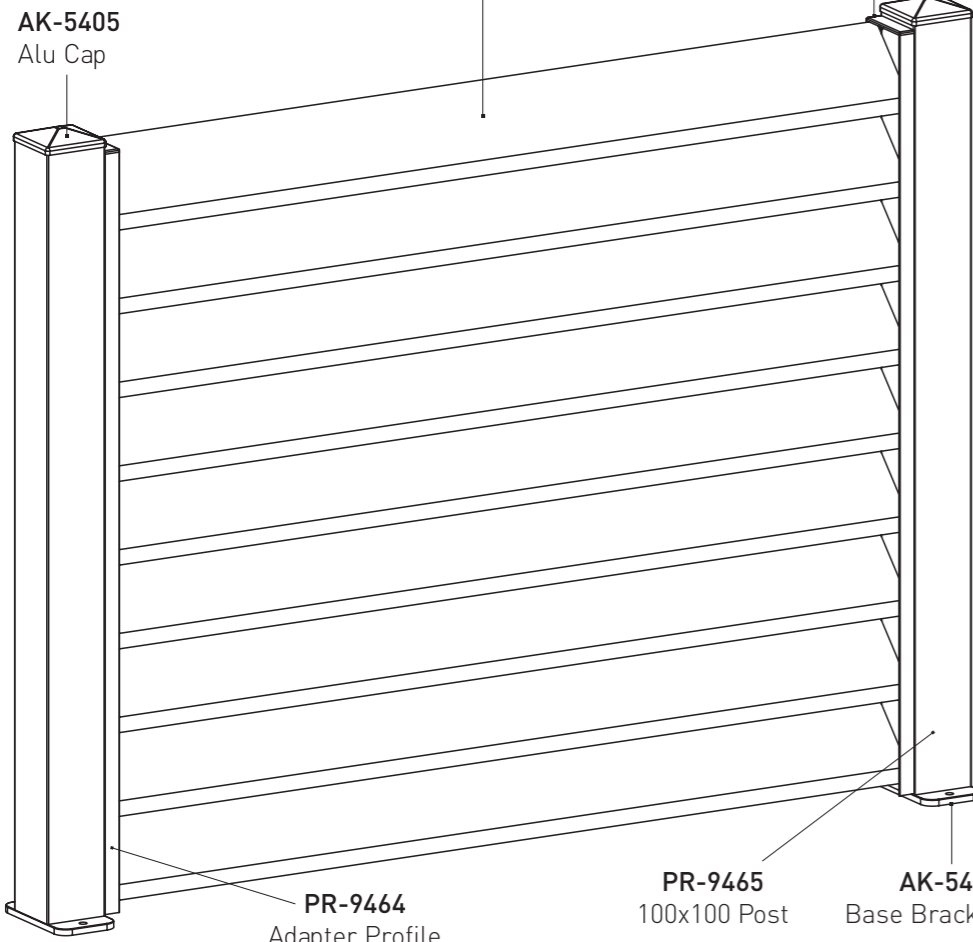

AK-5405
Alu Cap

PR-9463
Angled Lamella Profiles

AK-5404
Plastic Cap

PR-9464
Adapter Profile

PR-9465
100x100 Post

AK-5402
Base Bracket Foot