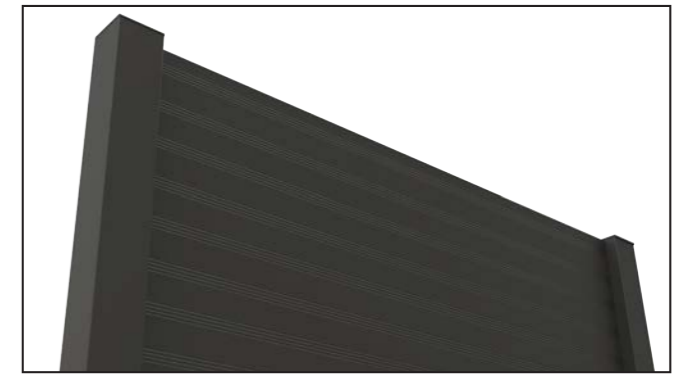

• Le système est approprié pour être connecté d'un mur à l'autre.

PROFILES / PROFILS

ACCESSORIES / ACCESSOIRES

BTS Aluminium

ALUMINIUM
GARDEN FENCE

F60

TECHNICAL DETAILS

- Fence with patterned horizontal profile and flat surface profile.