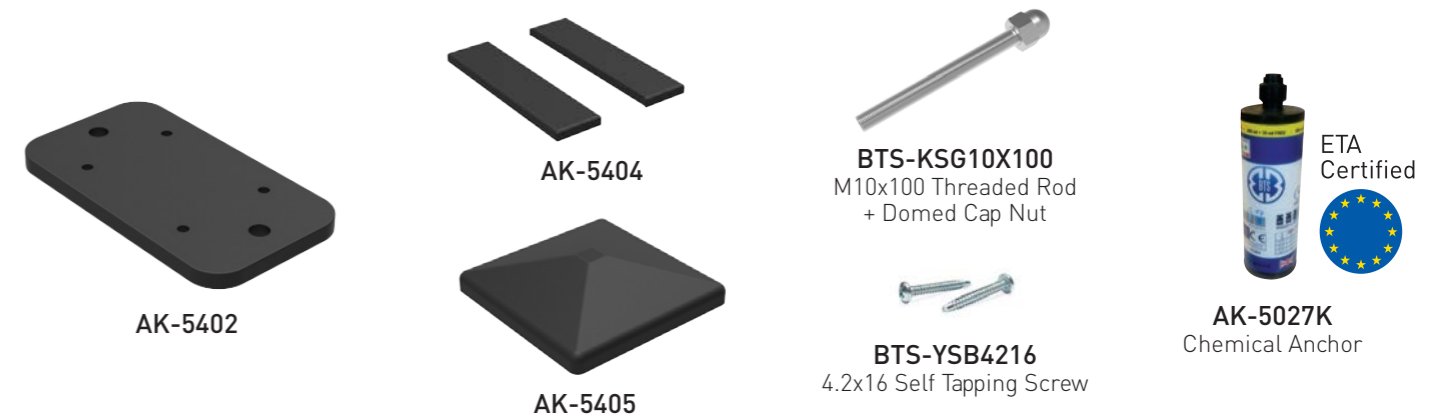

ACCESSORIES / ACCESSOIRES

AK-5402

AK-5404

AK-5405

BTS-KSG10X100
M10x100 Threaded Rod
+ Domed Cap Nut

BTS-YSB4216
4.2x16 Self Tapping Screw

AK-5027K
Chemical Anchor
ETA Certified