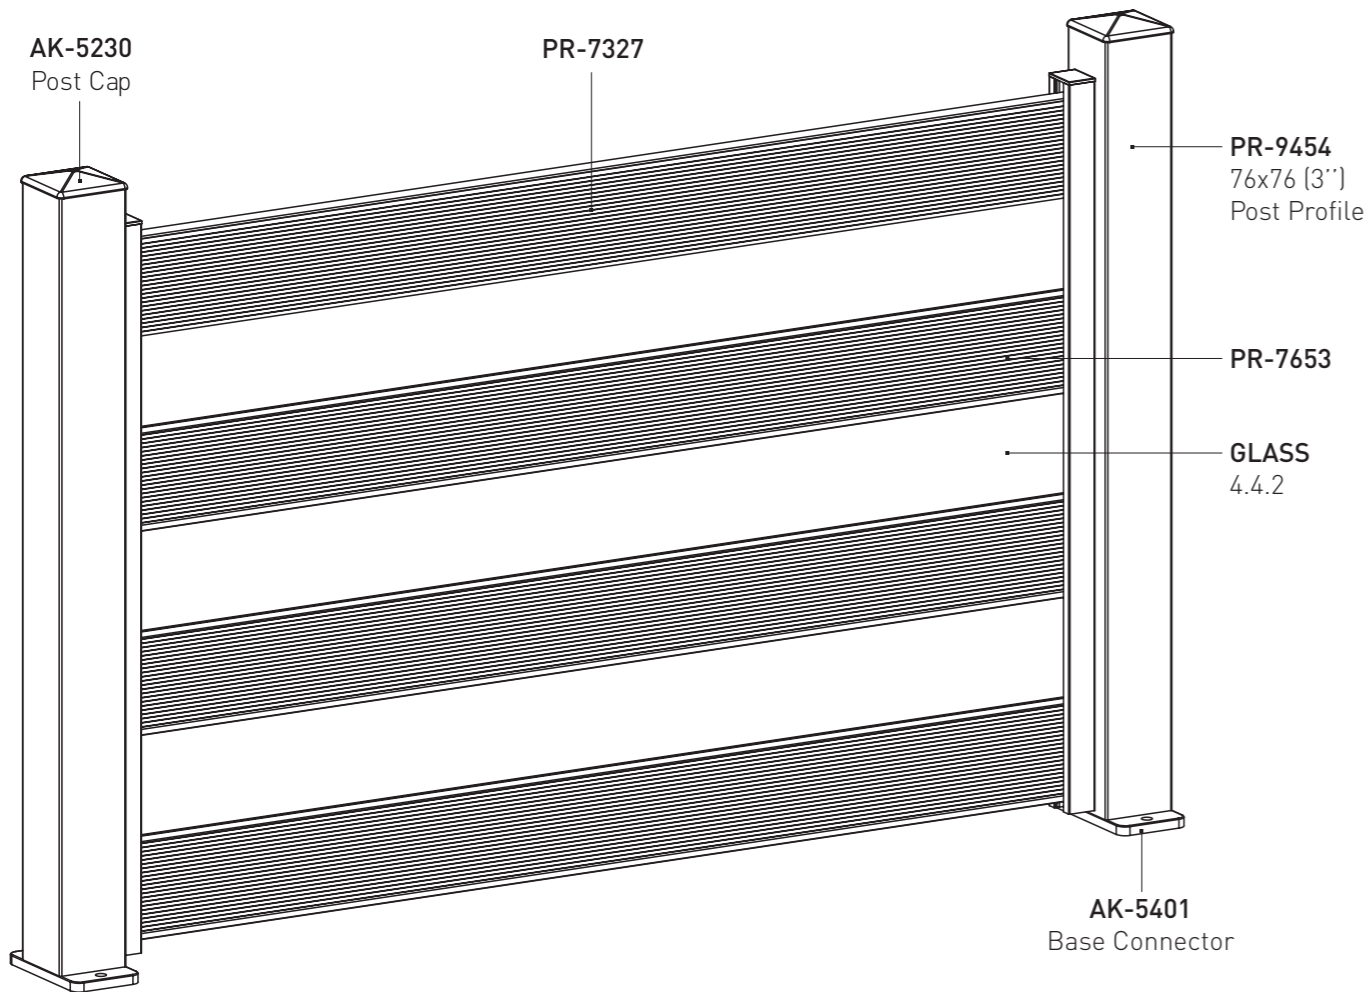

GLASS
4.4.2

AK-5401
Base Connector

- The horizontal profile can be combined with 8 mm glass.
- Le profil horizontal peut être combiné avec du verre de 8 mm.

- Fence with patterned profile and flat surface profile.
- Clôture avec profil à motifs et profil de surface plane.