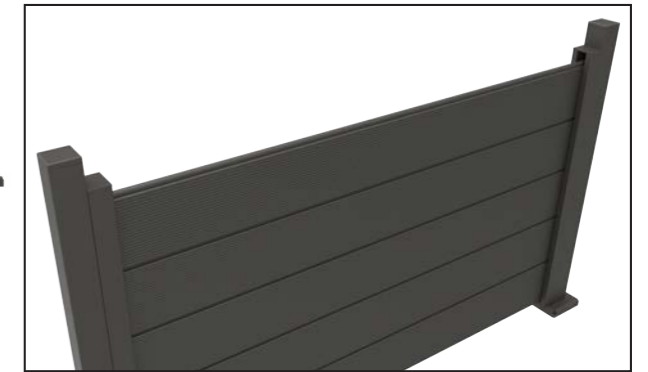

BTS Aluminium

**ALUMINIUM
GARDEN FENCE**

F40
TECHNICAL DETAILS

PR-4228

Detail A

BTS-YSB4216
4.2x16
Self Tapping Screw

- The horizontal profile can be combined with 8 mm glass.

- Le profil horizontal peut être combiné avec du verre de 8 mm.