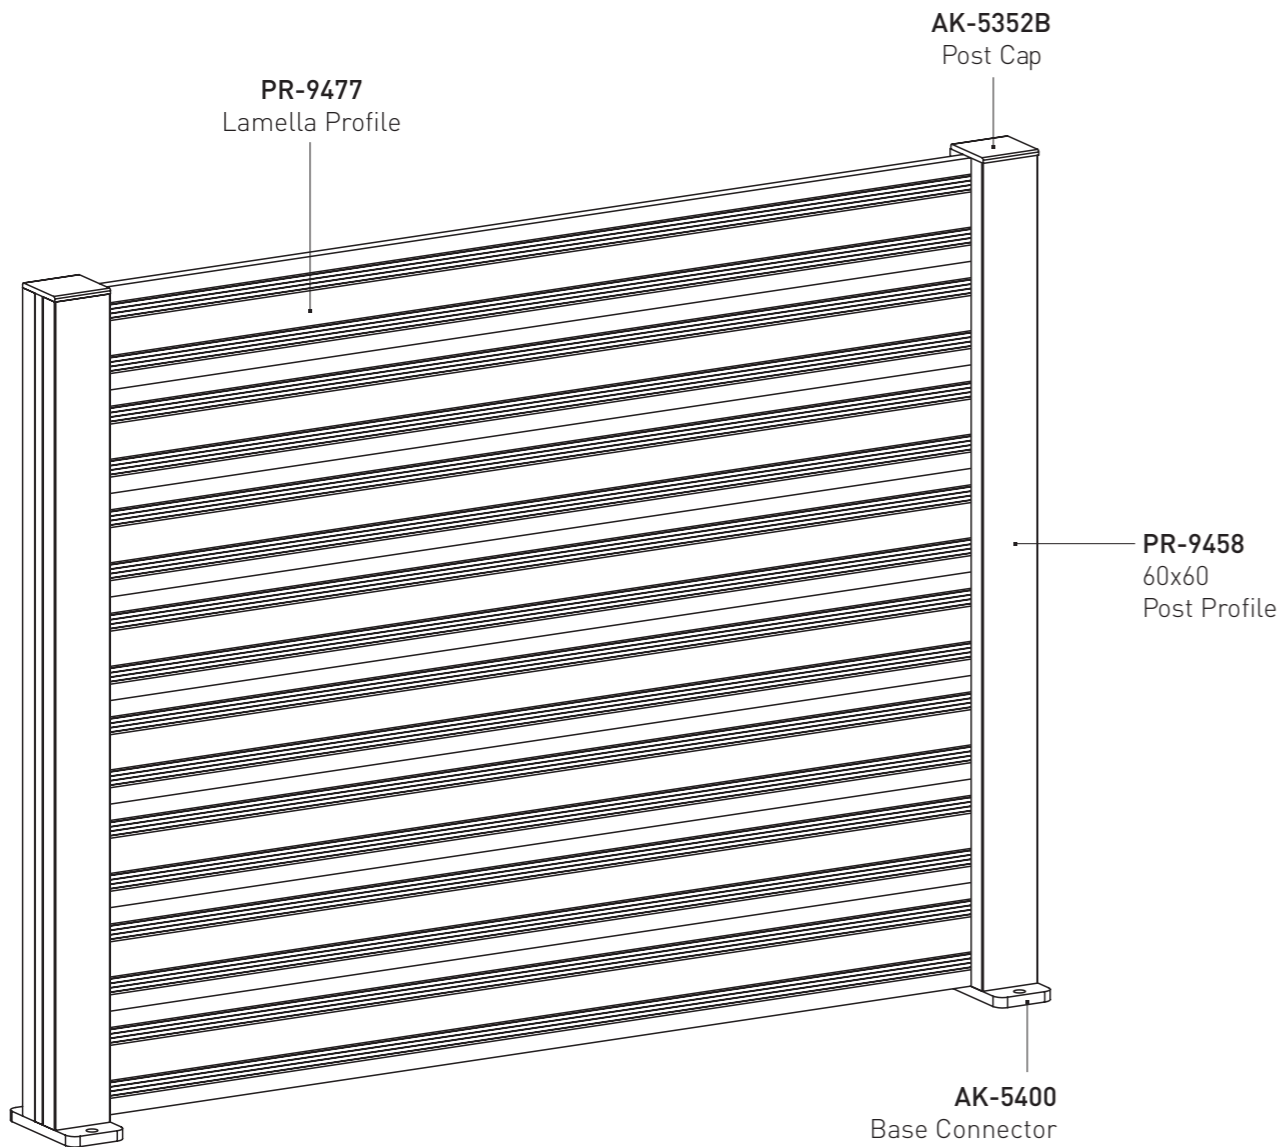

• Le système est approprié pour être connecté d'un mur à l'autre.

PROFILES / PROFILS

ACCESSORIES / ACCESSOIRES

BTS Aluminium

ALUMINIUM
GARDEN FENCE

F60

TECHNICAL DETAILS

- Fence with patterned horizontal profile and flat surface profile.