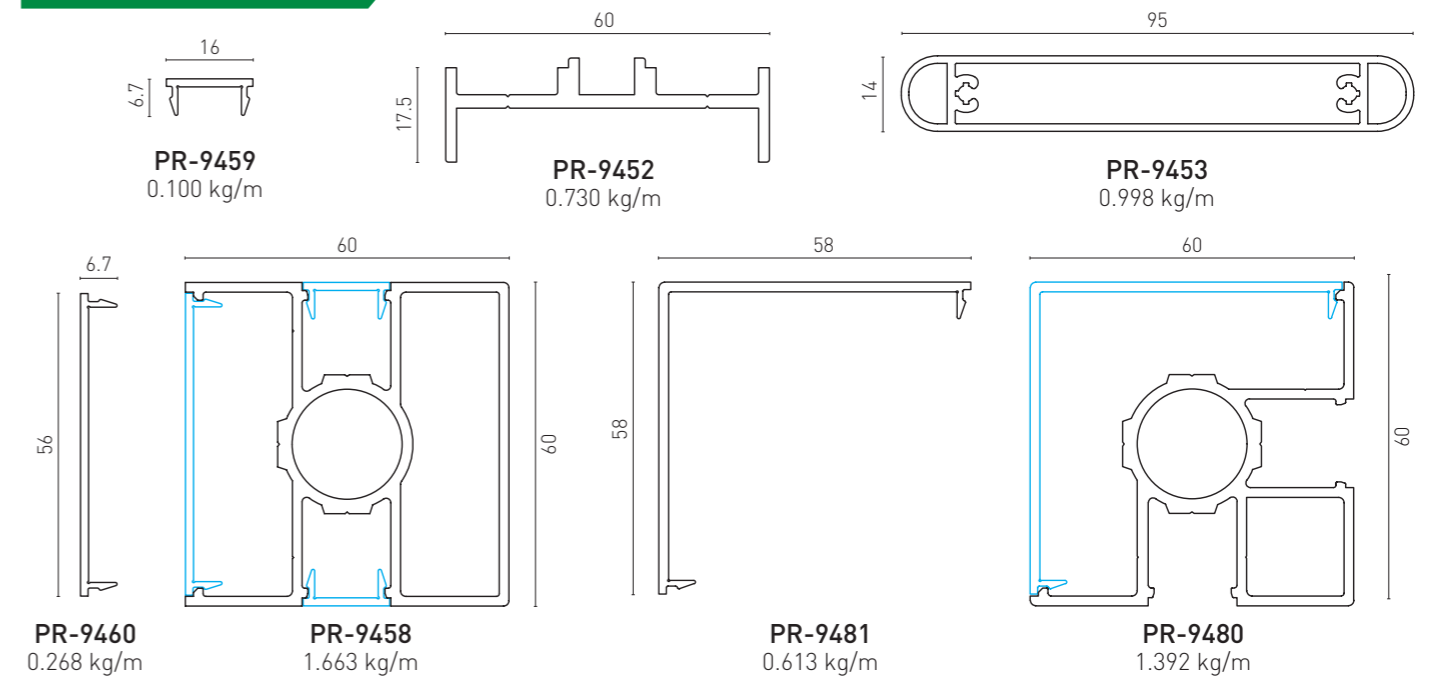

PROFILES / PROFILES

ACCESSORIES / ACCESSOIRES