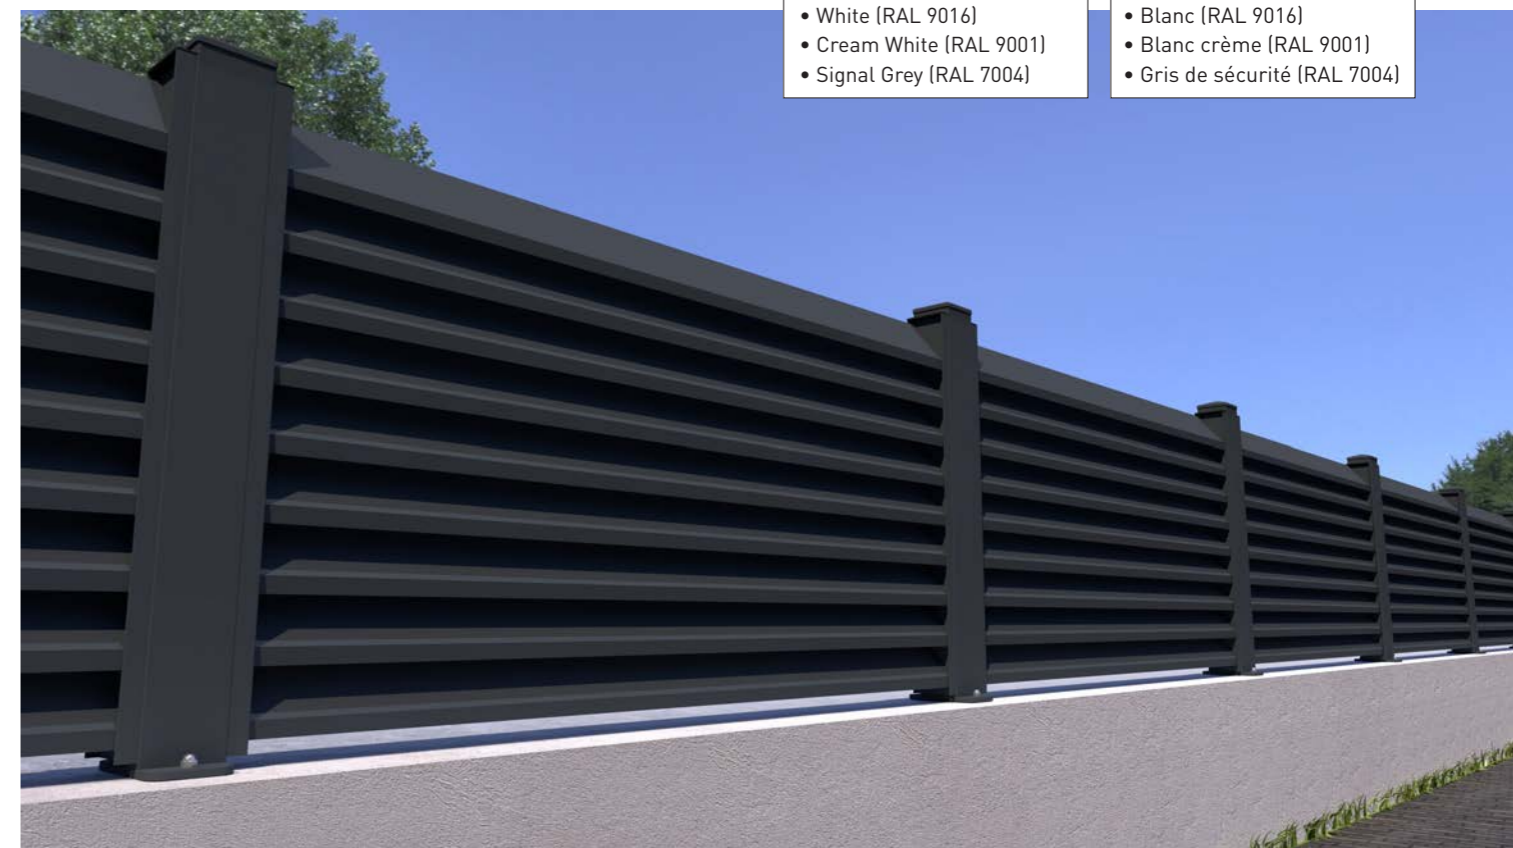

Couleurs RAL standard

- Noir (RAL 9005)
- Gris anthracite (RAL 7016)
- Blanc (RAL 9016)
- Blanc crème (RAL 9001)
- Gris de sécurité (RAL 7004)