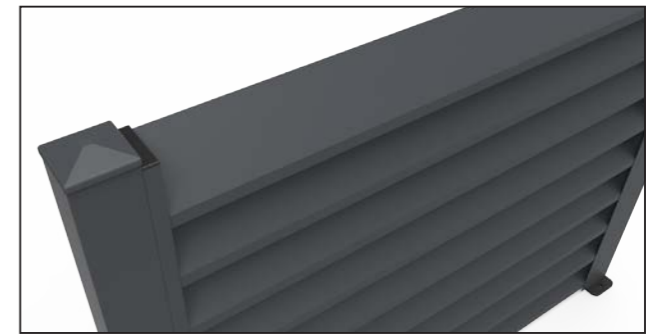

Detail B
Fixing of
Lamella Profile
to Adapter Profile

- Fence with angled louver profiles.

- Clôture avec profils de persiennes inclinés.

PROFILES / PROFILS

PR-9465
3.045 kg/m

PR-9464
1.067 kg/m

PR-9463
1.585 kg/m