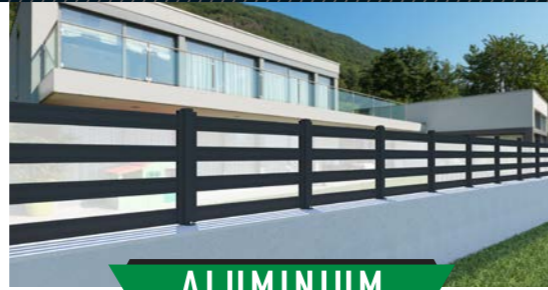

- Clôture avec profil vertical de type cambré et profil vertical plat.

PROFILES / PROFILS

ACCESSORIES / ACCESSOIRES

BTS Aluminium

ALUMINIUM GARDEN FENCE

F76

TECHNICAL DETAILS

PR-4228
Cover Profile