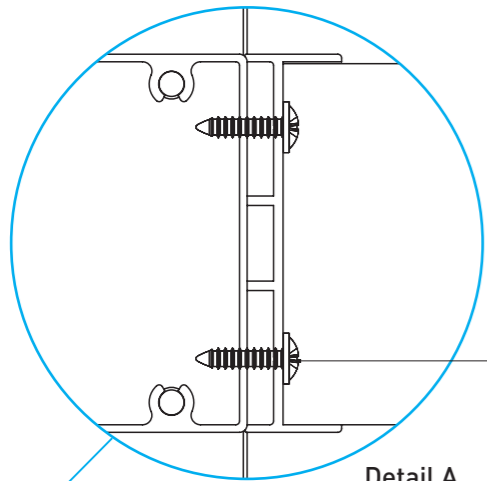

GLASS
4.4.2

AK-5401
Base Connector

- The horizontal profile can be combined with 8 mm glass.
- Le profil horizontal peut être combiné avec du verre de 8 mm.

- Fence with patterned profile and flat surface profile.
- Clôture avec profil à motifs et profil de surface plane.

PROFILES / PROFILES

ACCESSORIES / ACCESSOIRES

AK-5027K
Chemical Anchor

btsaluminium.com

BTS Aluminium

ALUMINIUM GARDEN FENCE

F100

TECHNICAL DETAILS