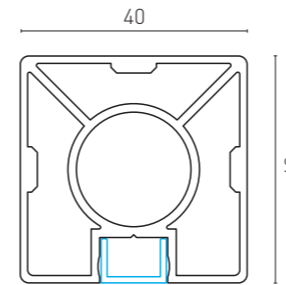

PROFILES / PROFILES

PR-8337
1.144 kg/m

PR-5683
0.090 kg/m