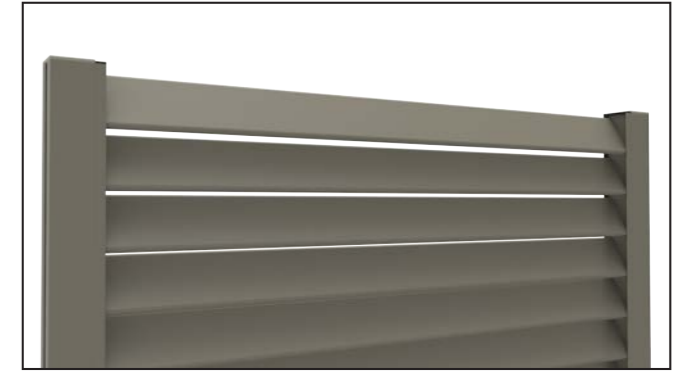

BTS-YSB4216
4.2x16
Self Tapping Screw

Detail A

Fixing Detail from Adapter Profile to LOUVER Profiles

4.2x16
Self Tapping Screw

Detail B

- Fence with angled louver profiles.

- Clôture avec profils de persiennes inclinés.