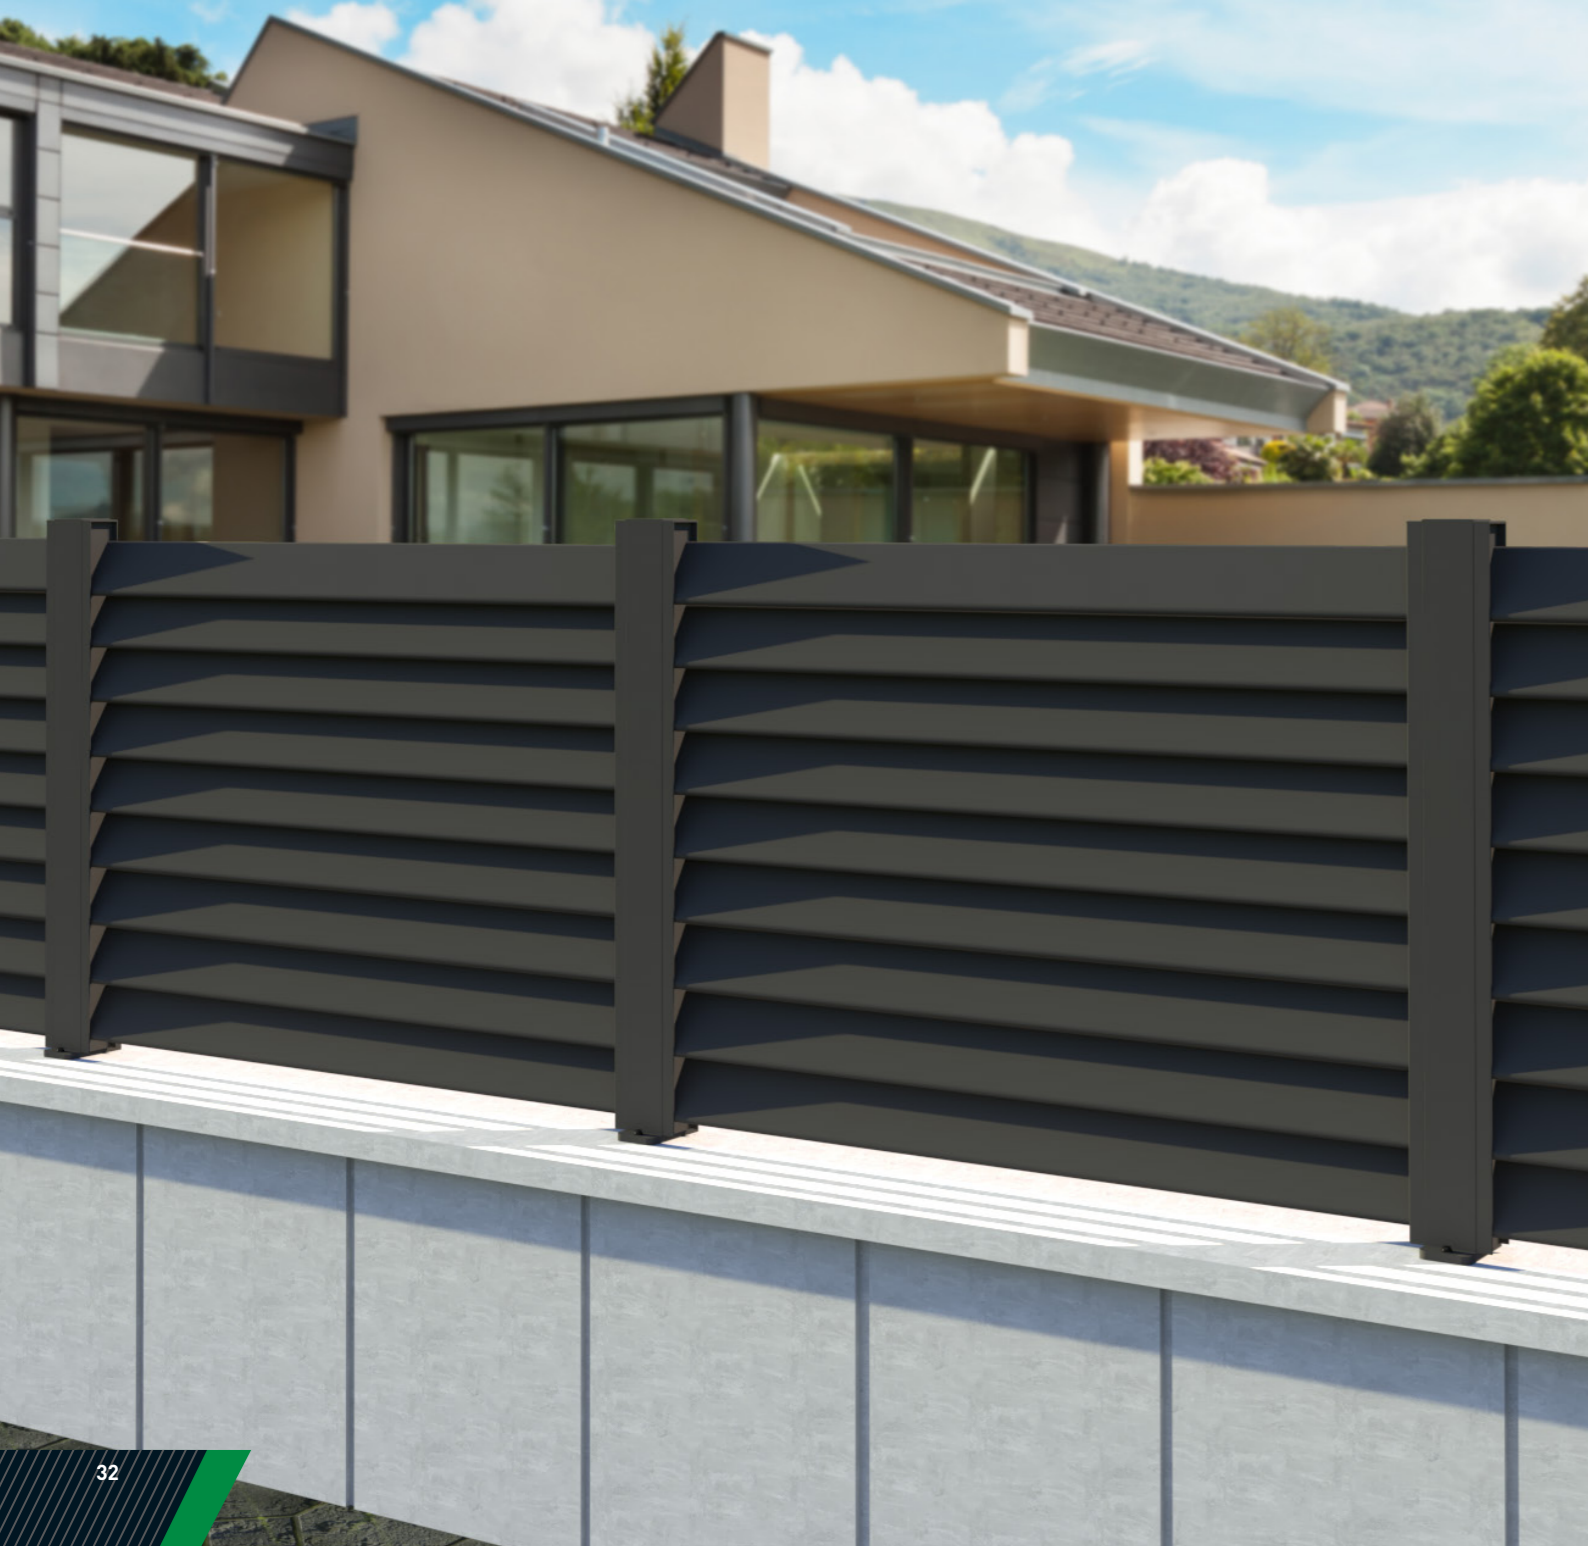

The standards stay the same,
but innovation never ends...

BTS ALUMINIUM