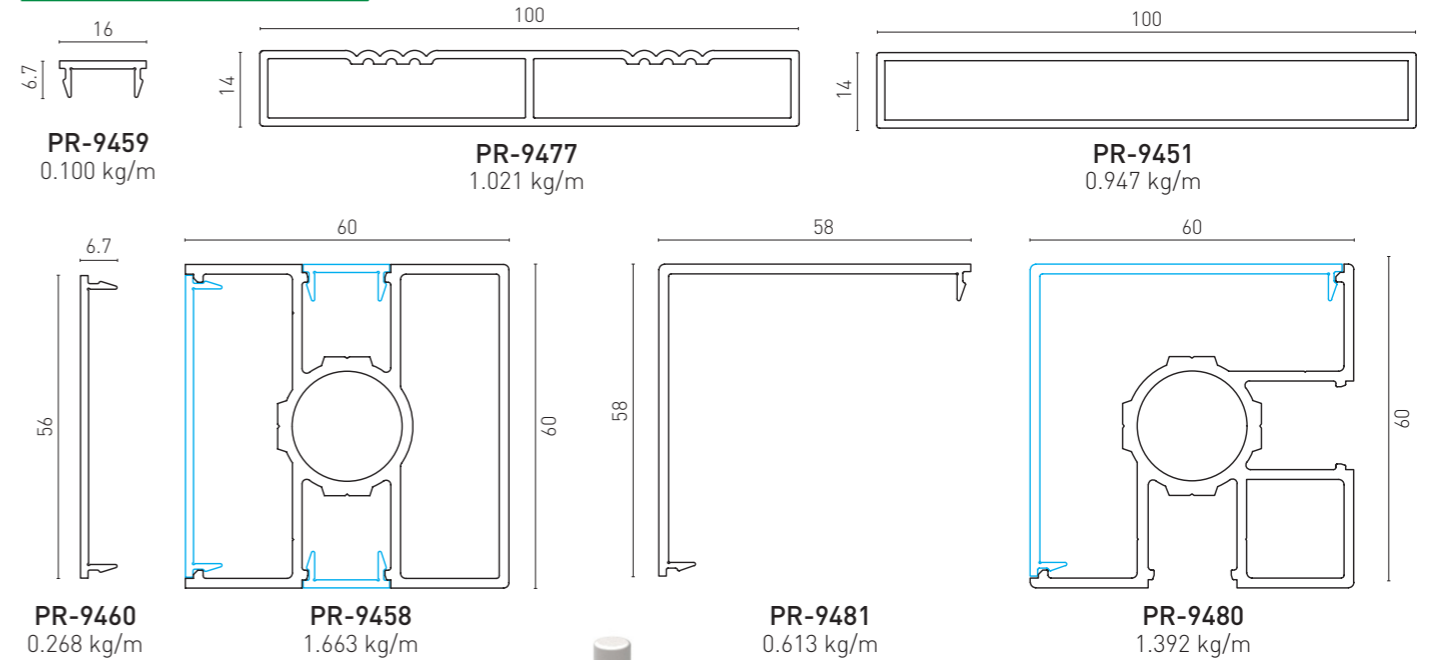

• Le système est approprié pour être connecté d'un mur à l'autre.

PROFILES / PROFILS

ACCESSORIES / ACCESSOIRES

BTS Aluminium

ALUMINIUM
GARDEN FENCE

F60

TECHNICAL DETAILS

- Fence with patterned horizontal profile and flat surface profile.

- Clôture avec profil horizontal à motifs et profil de surface plane.

PROFILES / PROFILES

ACCESSORIES / ACCESSOIRES

BTS Aluminium

**ALUMINIUM
GARDEN FENCE**

F60 LOUVER

TECHNICAL DETAILS

Fixing Detail from Adapter Profile to Post Profile