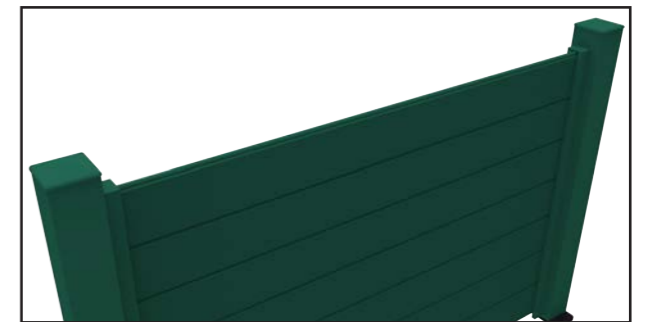

GLASS
4.4.2

AK-5401
Base Connector

- The horizontal profile can be combined with 8 mm glass.
- Le profil horizontal peut être combiné avec du verre de 8 mm.

- Fence with patterned profile and flat surface profile.
- Clôture avec profil à motifs et profil de surface plane.