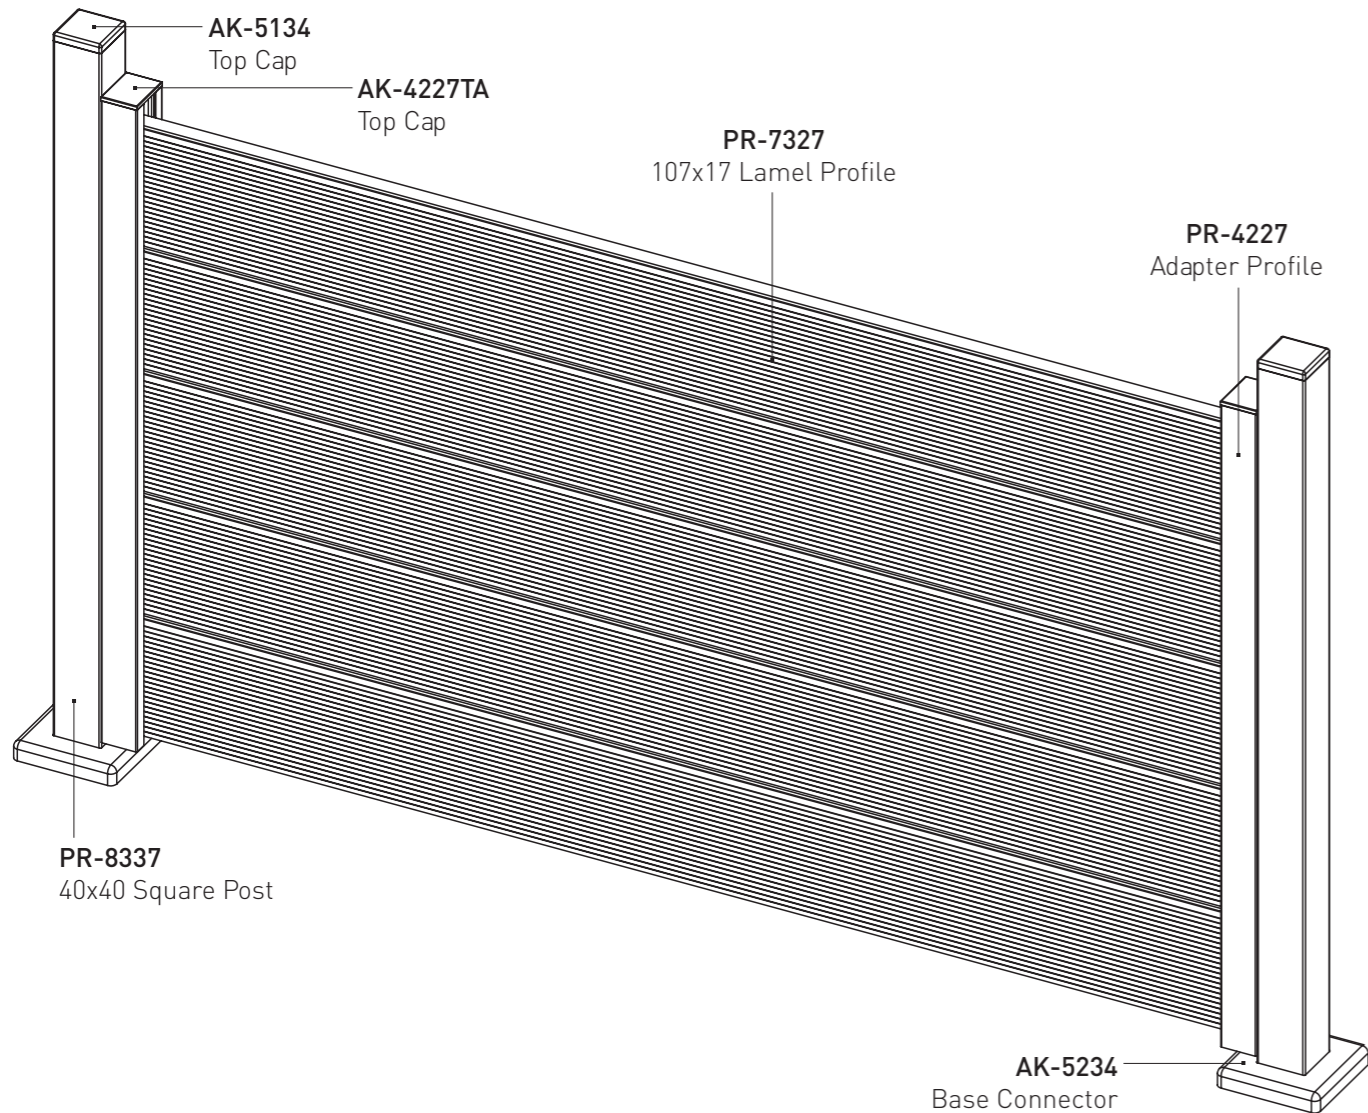

PROFILES / PROFILES

PR-8337
1.144 kg/m

PR-5683
0.090 kg/m

PR-4228
0.123 kg/m

PR-4227
0.773 kg/m

PR-7327
0.923 kg/m

PR-7653
0.995 kg/m

AK-5134
Top Cap