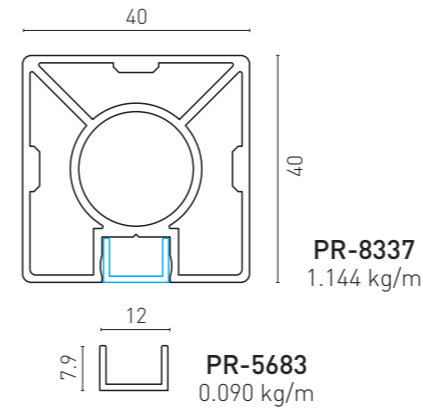

AK-4227TA
Top Cap

PR-7327
107x17 Lamel Profile

PR-4227
Adapter Profile

PR-8337
40x40 Square Post

AK-5234
Base Connector

ACCESSORIES / ACCESSOIRES

AK-5234

AK-5134

• Le système est approprié pour être connecté d'un mur à l'autre.

PROFILES / PROFILS

ACCESSORIES / ACCESSOIRES

BTS Aluminium

ALUMINIUM
GARDEN FENCE

F60

TECHNICAL DETAILS

- Fence with patterned horizontal profile and flat surface profile.