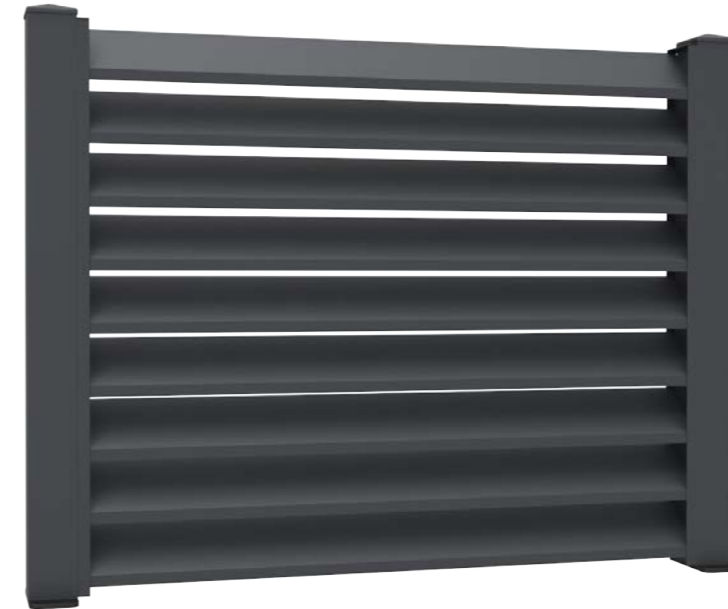

Detail B
Fixing of
Lamella Profile
to Adapter Profile

- Fence with angled louver profiles.

- Clôture avec profils de persiennes inclinés.

PROFILES / PROFILS

PR-9465
3.045 kg/m

PR-9464
1.067 kg/m

PR-9463
1.585 kg/m