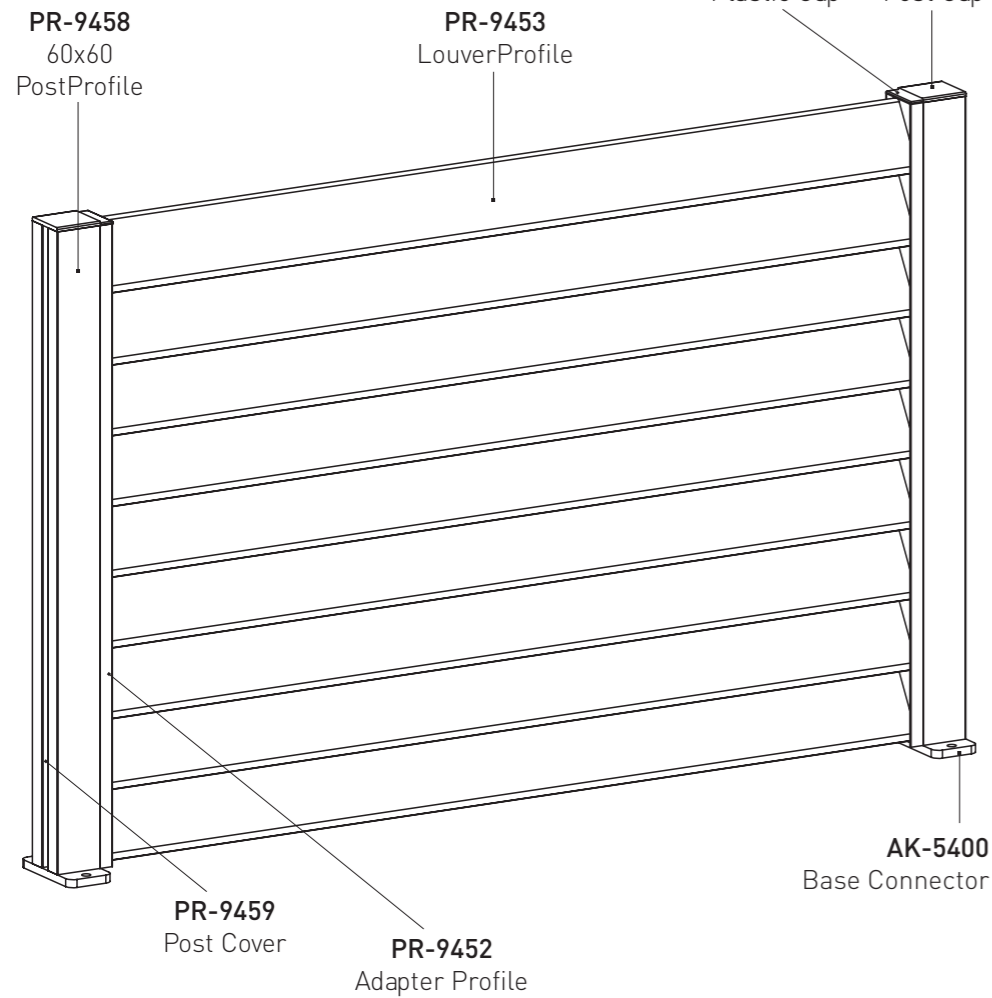

BTS Aluminium

**ALUMINIUM
GARDEN FENCE**

F60 LOUVER

TECHNICAL DETAILS

BTS-YSB4216
4.2x16
Self Tapping Screw

Detail A

4.2x16
Self Tapping Screw

- Fence with angled louver profiles.

- Clôture avec profils de persiennes inclinés.

PROFILES / PROFILES

ACCESSORIES / ACCESSOIRES