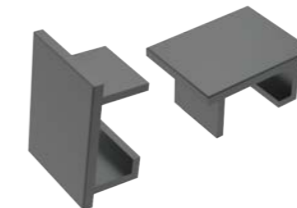

AK-4227TA
Top Cap

PR-7327
107x17 Lamel Profile

PR-4227
Adapter Profile

PR-8337
40x40 Square Post

AK-5234
Base Connector

ACCESSORIES / ACCESSOIRES

AK-5234

AK-5134