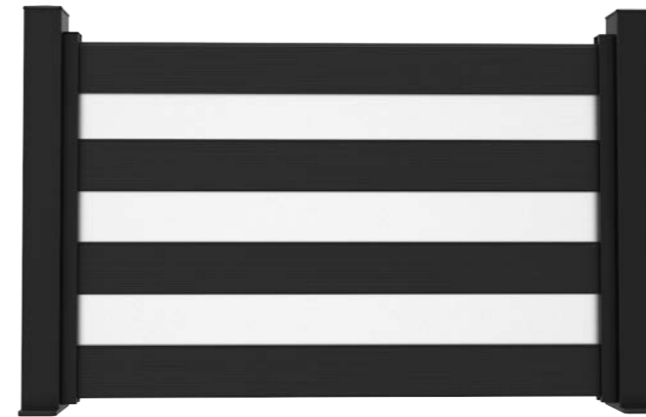

- The horizontal profile can be combined with 8 mm glass.
- Le profil horizontal peut être combiné avec du verre de 8 mm.

- Fence with patterned profile and flat surface profile.
- Clôture avec profil à motifs et profil de surface plane.