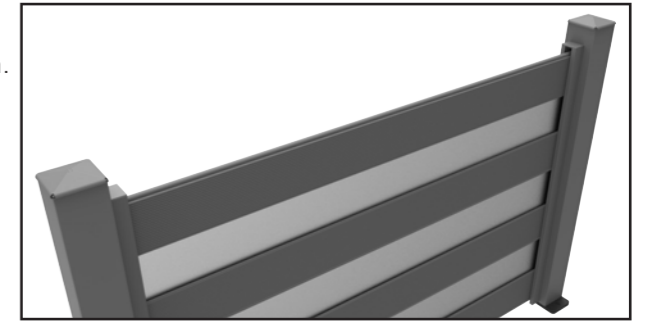

GLASS
4.4.2

AK-5401
Base Connector

- The horizontal profile can be combined with 8 mm glass.
- Le profil horizontal peut être combiné avec du verre de 8 mm.

- Fence with patterned profile and flat surface profile.
- Clôture avec profil à motifs et profil de surface plane.