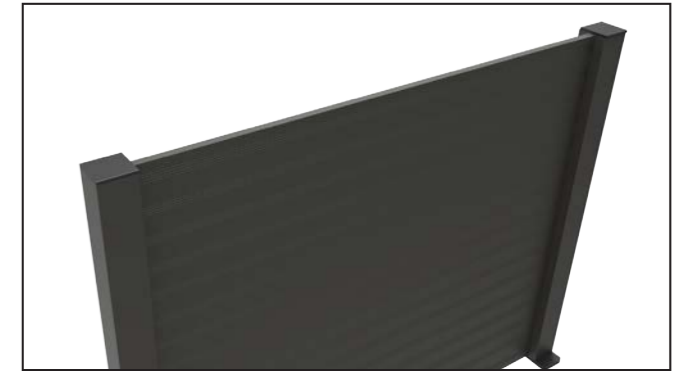

• Le système est approprié pour être connecté d'un mur à l'autre.

PROFILES / PROFILS

ACCESSORIES / ACCESSOIRES

BTS Aluminium

ALUMINIUM
GARDEN FENCE

F60

TECHNICAL DETAILS

- Fence with patterned horizontal profile and flat surface profile.