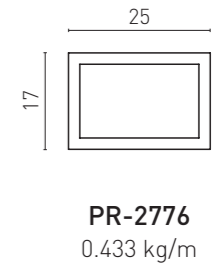

• Le système est approprié pour être connecté d'un mur à l'autre.

PROFILES / PROFILS

ACCESSORIES / ACCESSOIRES

BTS Aluminium

ALUMINIUM
GARDEN FENCE

F60

TECHNICAL DETAILS

- Fence with patterned horizontal profile and flat surface profile.