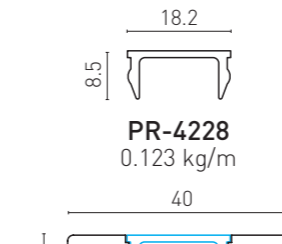

BTS Aluminium

**ALUMINIUM
GARDEN FENCE**

F40
TECHNICAL DETAILS

PR-4228

Detail A

BTS-YSB4216
4.2x16
Self Tapping Screw

- The horizontal profile can be combined with 8 mm glass.

- Le profil horizontal peut être combiné avec du verre de 8 mm.

PROFILES / PROFILES

PR-8337
1.144 kg/m

PR-5683
0.090 kg/m

PR-4228
0.123 kg/m

PR-4227
0.773 kg/m

PR-7327
0.923 kg/m

PR-7653
0.995 kg/m

AK-5134
Top Cap