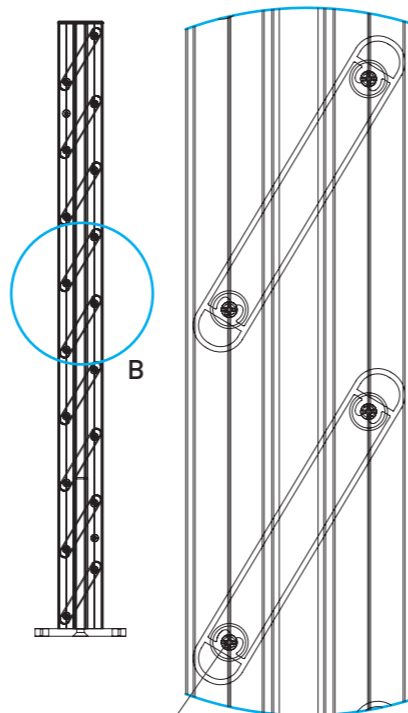

• Le système est approprié pour être connecté d'un mur à l'autre.

PROFILES / PROFILS

ACCESSORIES / ACCESSOIRES

BTS Aluminium

ALUMINIUM
GARDEN FENCE

F60

TECHNICAL DETAILS

- Fence with patterned horizontal profile and flat surface profile.

- Clôture avec profil horizontal à motifs et profil de surface plane.

PROFILES / PROFILES

ACCESSORIES / ACCESSOIRES

BTS Aluminium

**ALUMINIUM
GARDEN FENCE**

F60 LOUVER

TECHNICAL DETAILS

Fixing Detail from Adapter Profile to Post Profile

BTS-YSB4216
4.2x16
Self Tapping Screw

Detail A

Fixing Detail from Adapter Profile to LOUVER Profiles

4.2x16
Self Tapping Screw

Detail B

- Fence with angled louver profiles.

- Clôture avec profils de persiennes inclinés.