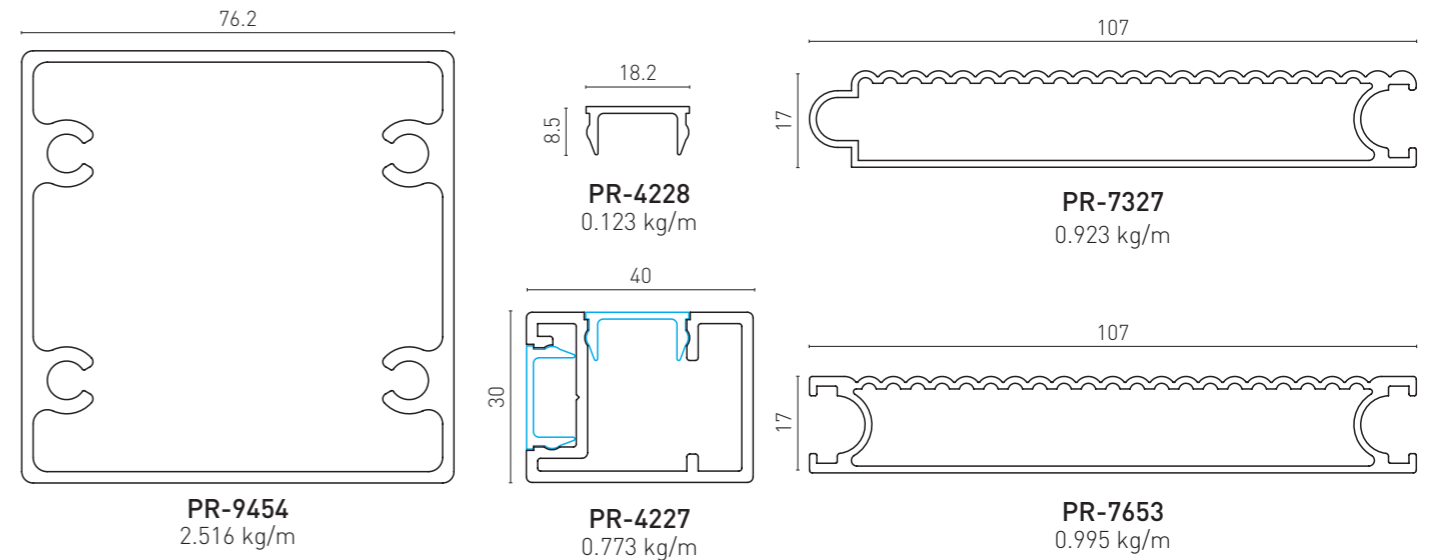

PROFILES / PROFILES