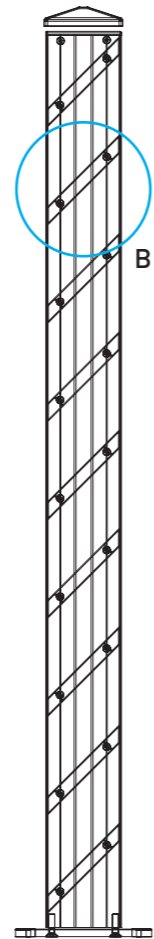

Detail B
Fixing of
Lamella Profile
to Adapter Profile

- Fence with angled louver profiles.