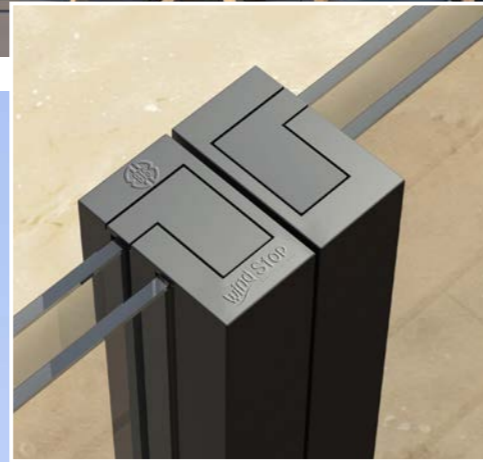

wind Stop 2 railing systems