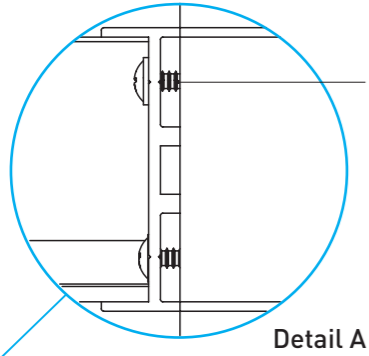

• Le système est approprié pour être connecté d'un mur à l'autre.

PROFILES / PROFILS

ACCESSORIES / ACCESSOIRES

BTS Aluminium

ALUMINIUM
GARDEN FENCE

F60

TECHNICAL DETAILS

- Fence with patterned horizontal profile and flat surface profile.

- Clôture avec profil horizontal à motifs et profil de surface plane.

PROFILES / PROFILES

ACCESSORIES / ACCESSOIRES

BTS Aluminium

**ALUMINIUM
GARDEN FENCE**

F60 LOUVER

TECHNICAL DETAILS

Fixing Detail from Adapter Profile to Post Profile

BTS-YSB4216
4.2x16
Self Tapping Screw

Detail A

Fixing Detail from Adapter Profile to LOUVER Profiles

4.2x16
Self Tapping Screw

Detail B

- Fence with angled louver profiles.

- Clôture avec profils de persiennes inclinés.