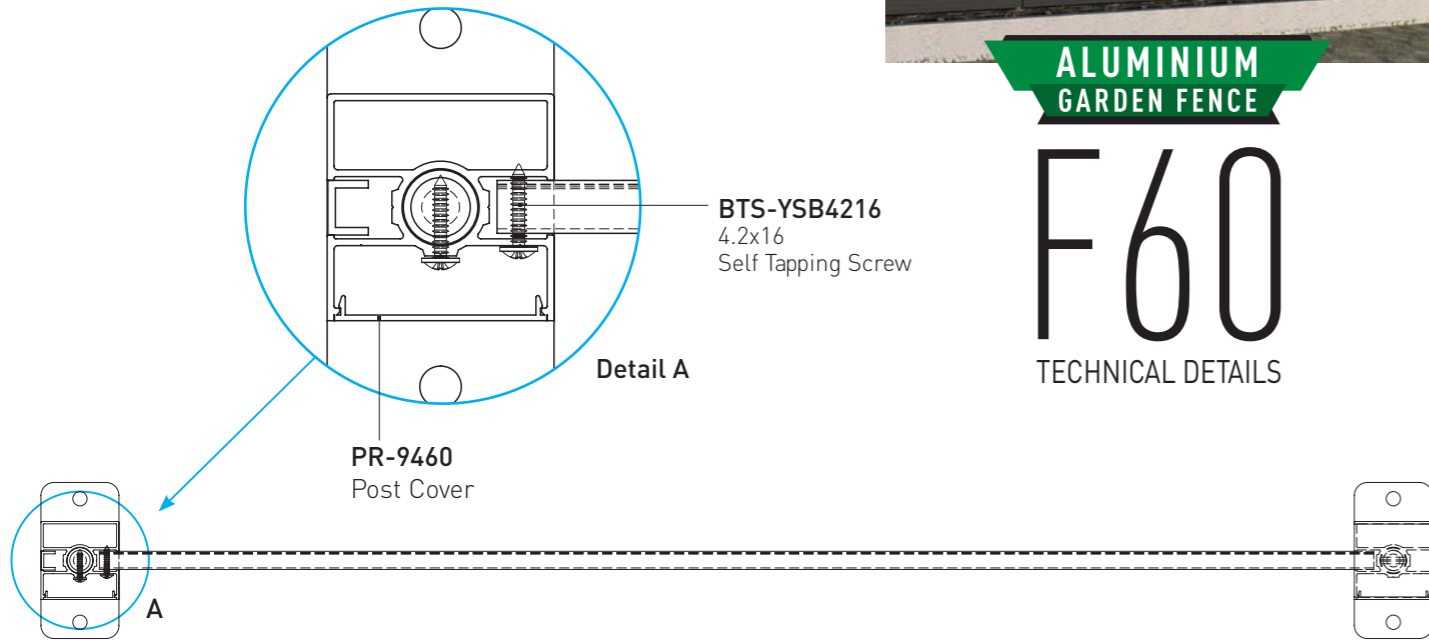

• Le système est approprié pour être connecté d'un mur à l'autre.

PROFILES / PROFILS

ACCESSORIES / ACCESSOIRES

BTS Aluminium

ALUMINIUM
GARDEN FENCE

F60

TECHNICAL DETAILS

- Fence with patterned horizontal profile and flat surface profile.

- Clôture avec profil horizontal à motifs et profil de surface plane.

PROFILES / PROFILES

ACCESSORIES / ACCESSOIRES

BTS Aluminium

**ALUMINIUM
GARDEN FENCE**

F60 LOUVER

TECHNICAL DETAILS

Fixing Detail from Adapter Profile to Post Profile