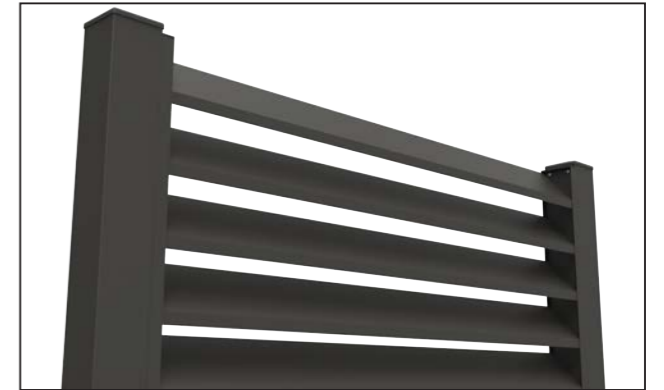

Detail B
Fixing of
Lamella Profile
to Adapter Profile

- Fence with angled louver profiles.

- Clôture avec profils de persiennes inclinés.

PROFILES / PROFILS

PR-9465
3.045 kg/m

PR-9464
1.067 kg/m

PR-9463
1.585 kg/m