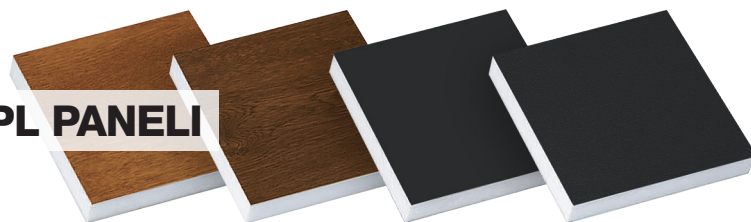

RAVNI HPL PANELI

ŠIFRA	ŠIRINA	DUŽINA	DEBLJINA	DEB. ZIDA	BOJA
HPL822416-AT	2135 mm	915 mm	24 mm	1.6 mm	Antracit (sa teksturom)
HPL822416-AT2	2135 mm	900 mm	24 mm	1.6 mm	Antracit (bez teksture)
HPL822416-NU	2135 mm	900 mm	24 mm	1.6 mm	Nussbaum
HPL822416-ZH	2135 mm	900 mm	24 mm	1.6 mm	Zlatni hrast