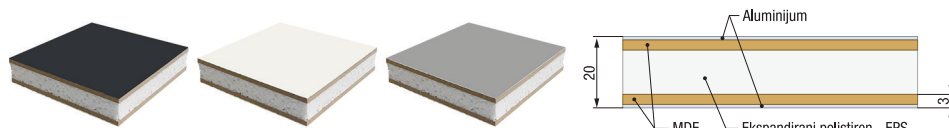

MDF PANELI ZA UNUTRAŠNJU UPOTREBU

ŠIFRA	BOJA	DIMENZIJE	DEBLJINA
ISOL-03	Antracit RAL 7016	1200×2200 mm	20 mm
ISOL-04	Bela RAL 9016	1200×2200 mm	20 mm
ISOL-06	Silver RAL 9006	1200×2200 mm	20 mm