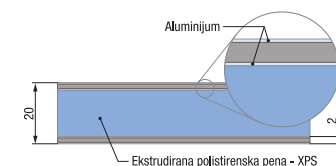

ALUBOND PANELI

ŠIFRA	BOJA	DIMENZIJE	DEBLJINA
ABP-01	Antracit RAL 7016 - debljina zida 2 mm	900×2100 mm	20 mm
ABP-02	Braon RAL 8014 - debljina zida 2 mm	900×2100 mm	20 mm
ABP-03	Elox RAL 9006 - debljina zida 2 mm	900×2100 mm	20 mm
ABP-04	Bela RAL 9016 - debljina zida 2 mm	900×2100 mm	20 mm
ABP-06	Antracit RAL 7016 - debljina zida 2 mm	900×2100 mm	24 mm