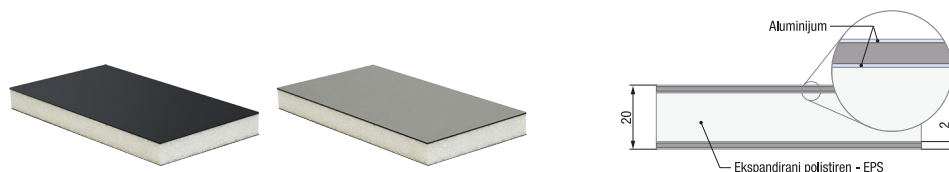

ALU/PE PANELI ZA UNUTRAŠNJU I SPOLJAŠNJU UPOTREBU

ŠIFRA	BOJA	DIMENZIJE	DEBLJINA
ISOL-10	Antracit RAL 7016	1220×2200 mm	20 mm
ISOL-11	Silver RAL 9006	1220×2200 mm	20 mm
ISOL-12	Silver RAL 9006	1000×2200 mm	20 mm