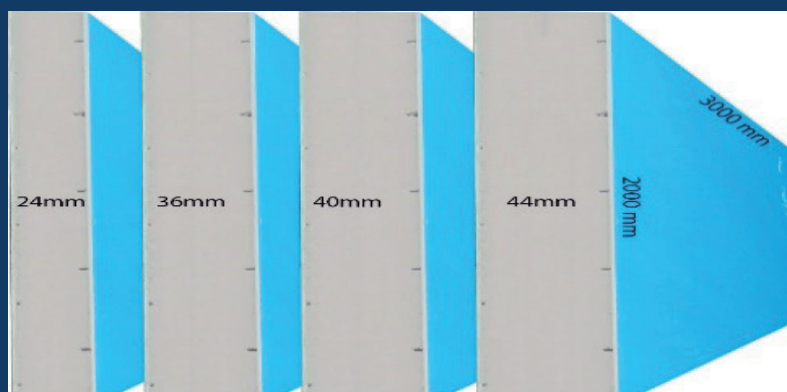

PVC RAVNI PANELI 2000 x 3000

OZNAKA	OPIS
AL	ALUMINIJUM
P	PVC
H	HPL
X	INOX
U	UGRAĐENO
R	RAVNI
G	GRAVIRARNO

Dostupni u debljinama
24mm - 28mm - 32mm - 36mm - 40mm - 44mm