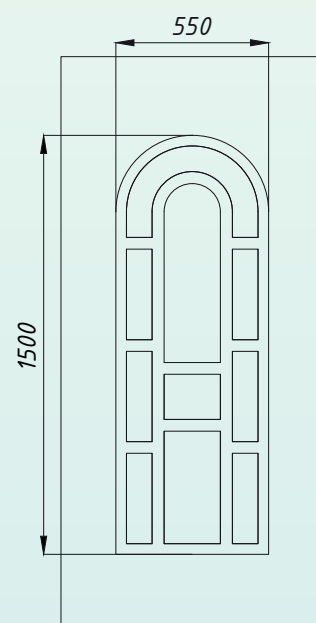

ALG6-ZEL

DLX3-AL-BJL

DLX4-AL-BJL

DLX5-AL-BJL

DLX6-AL-BJL

DOSTUPNO U DEBLJINAMA 20, 24, 28, 32, 36, 40 i 44 mm

P1

P2

P3

P4

P5

P6

P7

P9

P10

P11

PVC RAVNI PANELI 2000 x 3000

OZNAKA	OPIS
AL	ALUMINIJUM
P	PVC
H	HPL
X	INOX
U	UGRAĐENO
R	RAVNI
G	GRAVIRARNO

Dostupni u debljinama
24mm - 28mm - 32mm - 36mm - 40mm - 44mm