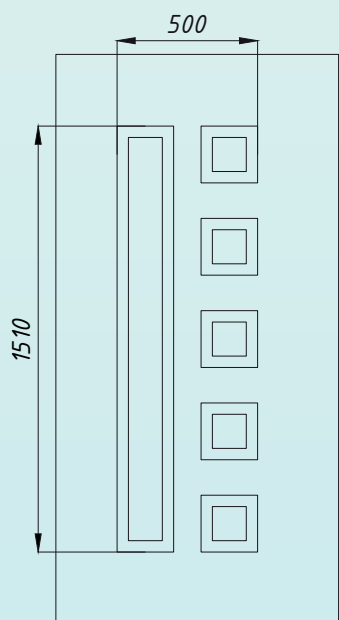

ALG6-ZEL

DLX3-AL-BJL

DLX4-AL-BJL

DLX5-AL-BJL

DLX6-AL-BJL

DOSTUPNO U DEBLJINAMA 20, 24, 28, 32, 36, 40 i 44 mm

P1

P2

P3

P4

P5

P6

P7

P9

P10

P11

PVC RAVNI PANELI 2000 x 3000

OZNAKA	OPIS
AL	ALUMINIJUM
P	PVC
H	HPL
X	INOX
U	UGRAĐENO
R	RAVNI
G	GRAVIRARNO

Dostupni u debljinama
24mm - 28mm - 32mm - 36mm - 40mm - 44mm