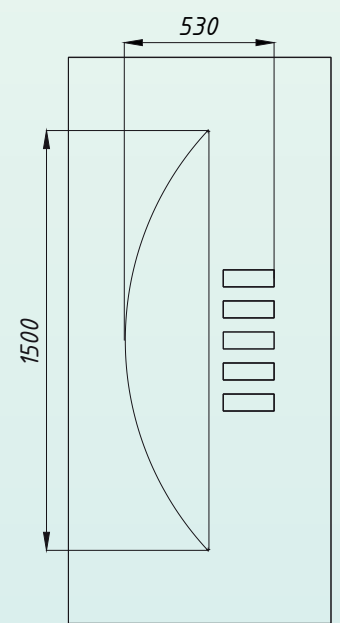

ALG6-ZEL

DLX3-AL-BJL

DLX4-AL-BJL

DLX5-AL-BJL

DLX6-AL-BJL

DOSTUPNO U DEBLJINAMA 20, 24, 28, 32, 36, 40 i 44 mm

P1

P2

P3

P4

P5

P6

P7

P9

P10

P11

PVC RAVNI PANELI 2000 x 3000

OZNAKA	OPIS
AL	ALUMINIJUM
P	PVC
H	HPL
X	INOX
U	UGRAĐENO
R	RAVNI
G	GRAVIRARNO

Dostupni u debljinama
24mm - 28mm - 32mm - 36mm - 40mm - 44mm