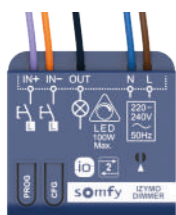

IZYMO™ dimmer IO