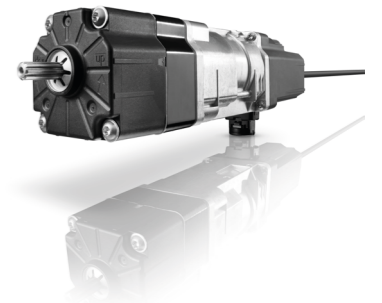

J4 IO Protect

6 Nm Ref: 1210676

Motor za pokretanje žaluzina u jedno- ili dvopanelnoj izvedbi

- Motor obezbeđuje zaštitu od neovlašćenog ulaska pomoću funkcije zatvaranja koji se aktivira u zatvorenom stanju zasenčivača
- Akumulator za hitne slučajeve privremeno omogućava dalje funkcionisanje žaluzine (opciono dodatak)
- U slučaju detekcije prepreka u toku zatvaranja, zasenčivači se automatski otvaraju