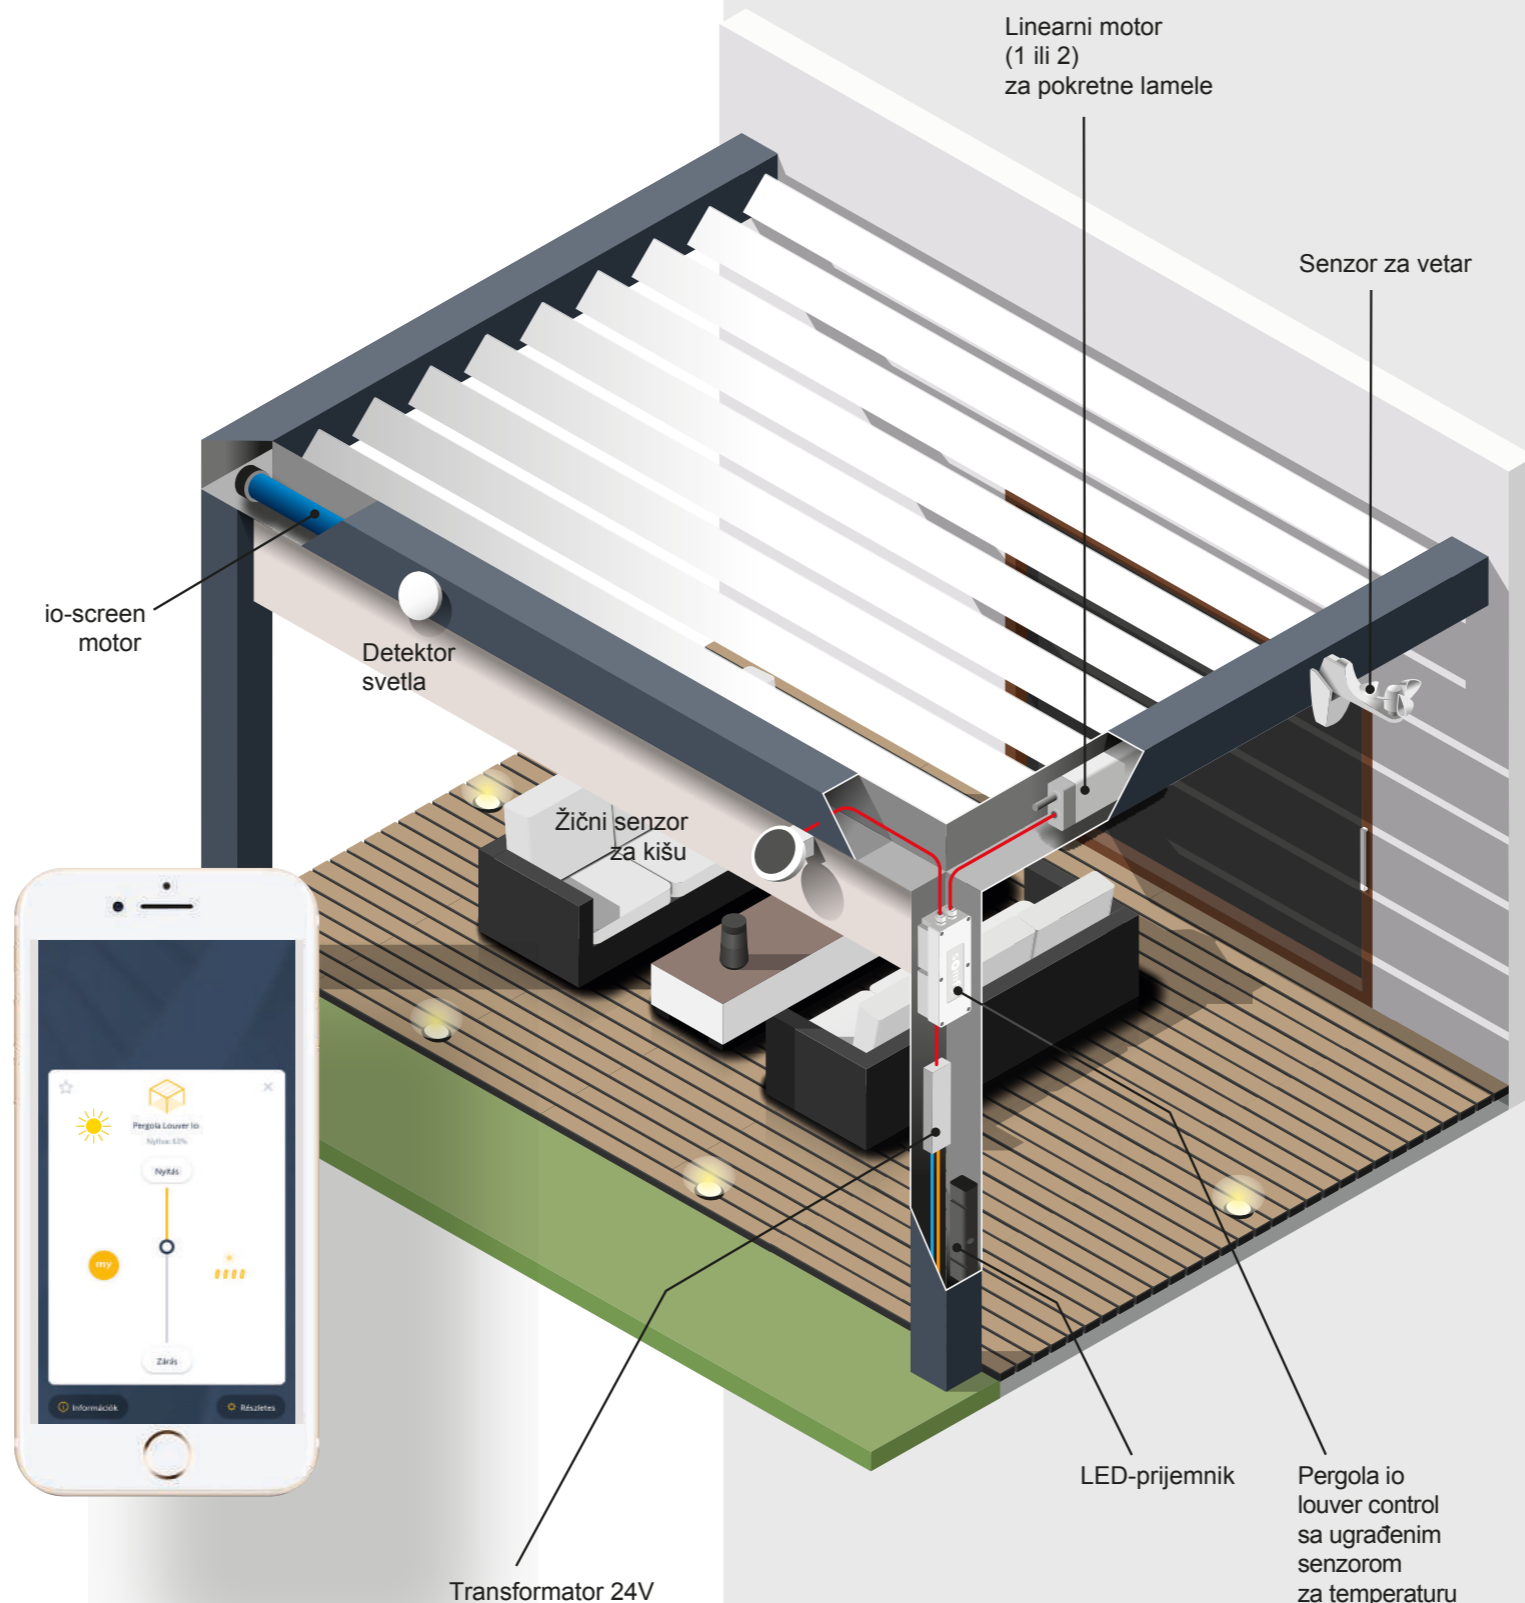

#### SITUO 5 VARIATION io

Intuitivni daljinski upravljač čiji skroler upravlja lamelama i osvetljenjem.

#### WALL SWITCH io

Spoljni i vodootporni zidni daljinski upravljač

- 100% pouzdano upravljanje, sa povratnom informacijom u realnom vremenu
- Sigurnosni ključ za svaku instalaciju
- Domet 20m preko dva betonska zida, 200m na otvorenom.