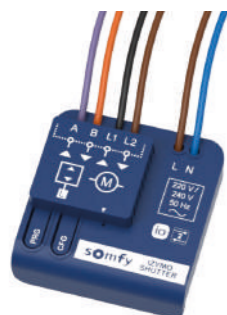

Dodaci

IZYMOTM Shutter Receiver IO

Ref: 1822661