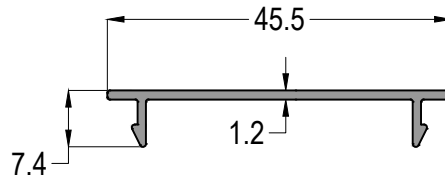

G100T 12

AĞIRLIK / Weight	
	1,416 kg/mt

G100T 07

AĞIRLIK / Weight	
	0,308 kg/mt

G100T

ISICAMLI GIYOTİN SÜRME CAM BALKON SİSTEMİ
VERTICAL SLIDING GLASS BALCONY SYSTEM WITH THERMAL GLASS

ASISTAL

G100T 04

AĞIRLIK / Weight

0,956 kg/mt

G100T 06

AĞIRLIK / Weight

1, 501 kg/mt

G100T 05

AĞIRLIK / Weight

0,189 kg/mt