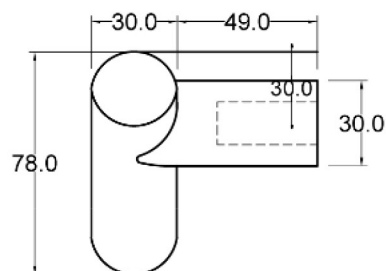

NT 4037 - Set držača za rukohvat Ø40
 Profil Ø40 - Aluminijski rukohvat Ø40
 Dostupno u varijantama: Bela, crna, mat i silver

lyctum

NT 1807 - Rukohvat za vrata Ø30
Dostupno u varijantama: Bela, crna, mat i silver

lyctum

NT 1805 - Rukohvat za vrata Ø30 - Ravni
Dostupno u varijantama: Bela, crna, mat i silver

NT 1806 - Rukohvat za vrata Ø30 - Lučni
Dostupno u varijantama: Bela, crna, mat i silver

NT YK-001 - Rukohvat za vrata
 Dostupno u varijantama: Bela, crna, mat i silver