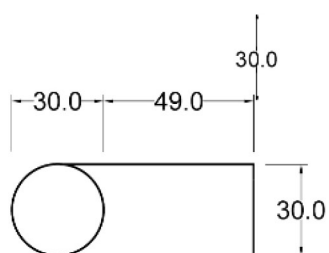

lyctum

NT 1805 - Rukohvat za vrata Ø30 - Ravni
Dostupno u varijantama: Bela, crna, mat i silver