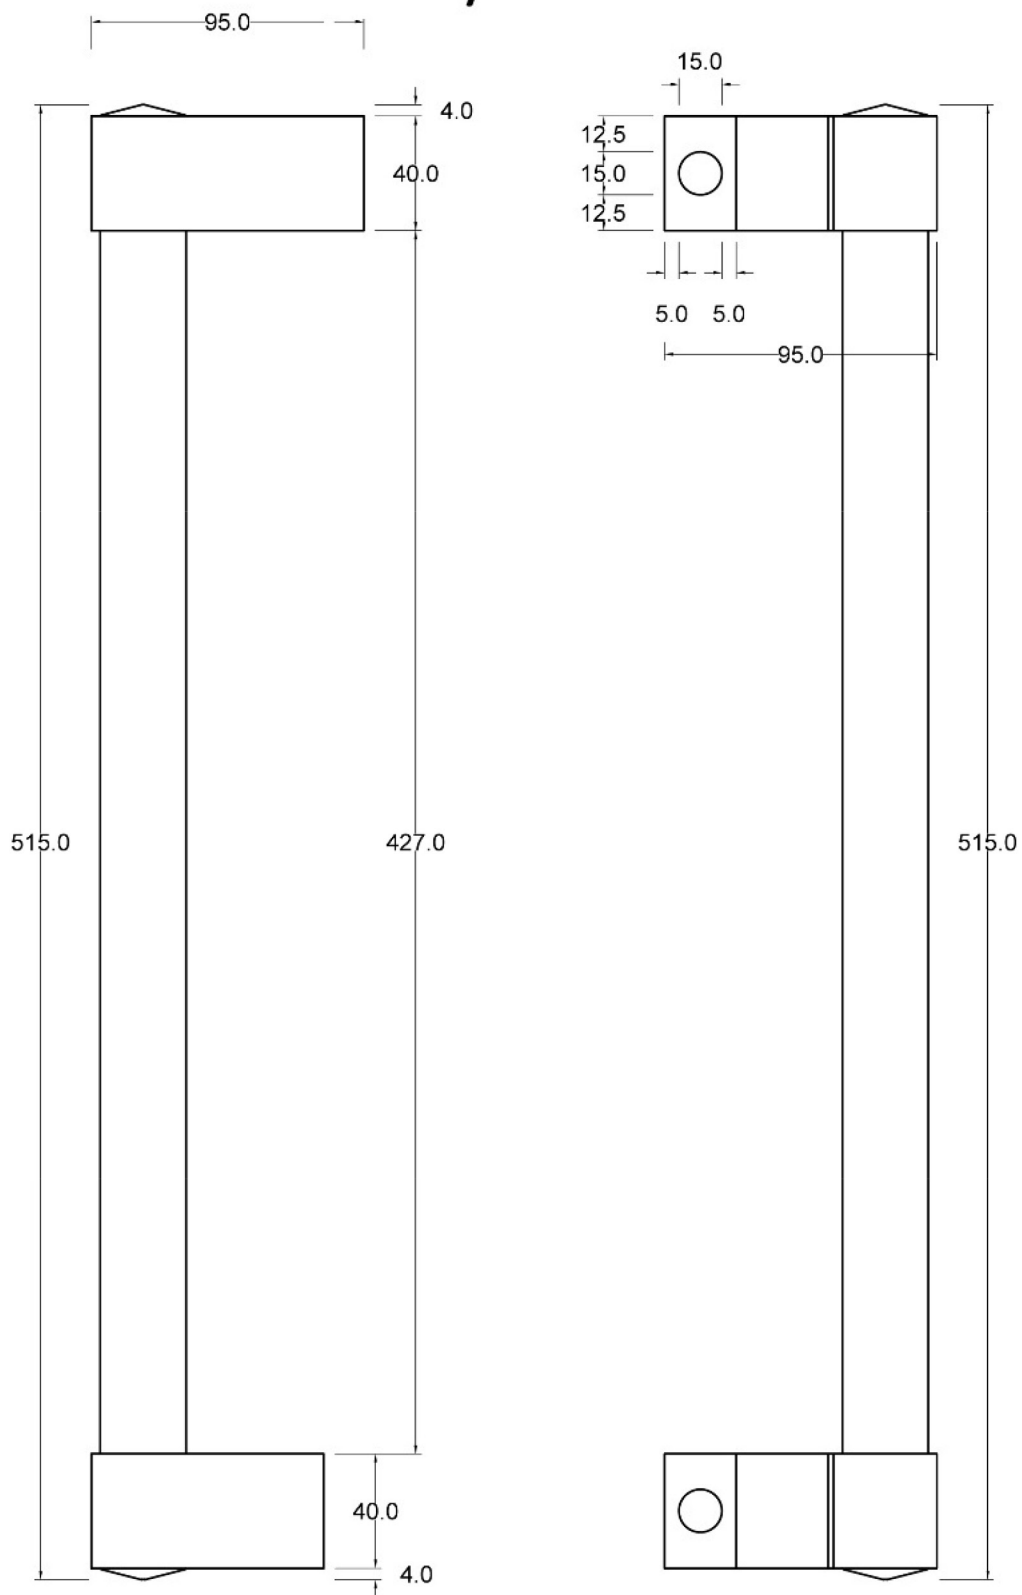

NT 4037 - Set držača za rukohvat Ø40
 Profil Ø40 - Aluminijski rukohvat Ø40
 Dostupno u varijantama: Bela, crna, mat i silver

lyctum

NT 1807 - Rukohvat za vrata Ø30
Dostupno u varijantama: Bela, crna, mat i silver

lyctum

NT 1805 - Rukohvat za vrata Ø30 - Ravni
Dostupno u varijantama: Bela, crna, mat i silver

NT 1806 - Rukohvat za vrata Ø30 - Lučni
Dostupno u varijantama: Bela, crna, mat i silver

NT YK-001 - Rukohvat za vrata
 Dostupno u varijantama: Bela, crna, mat i silver