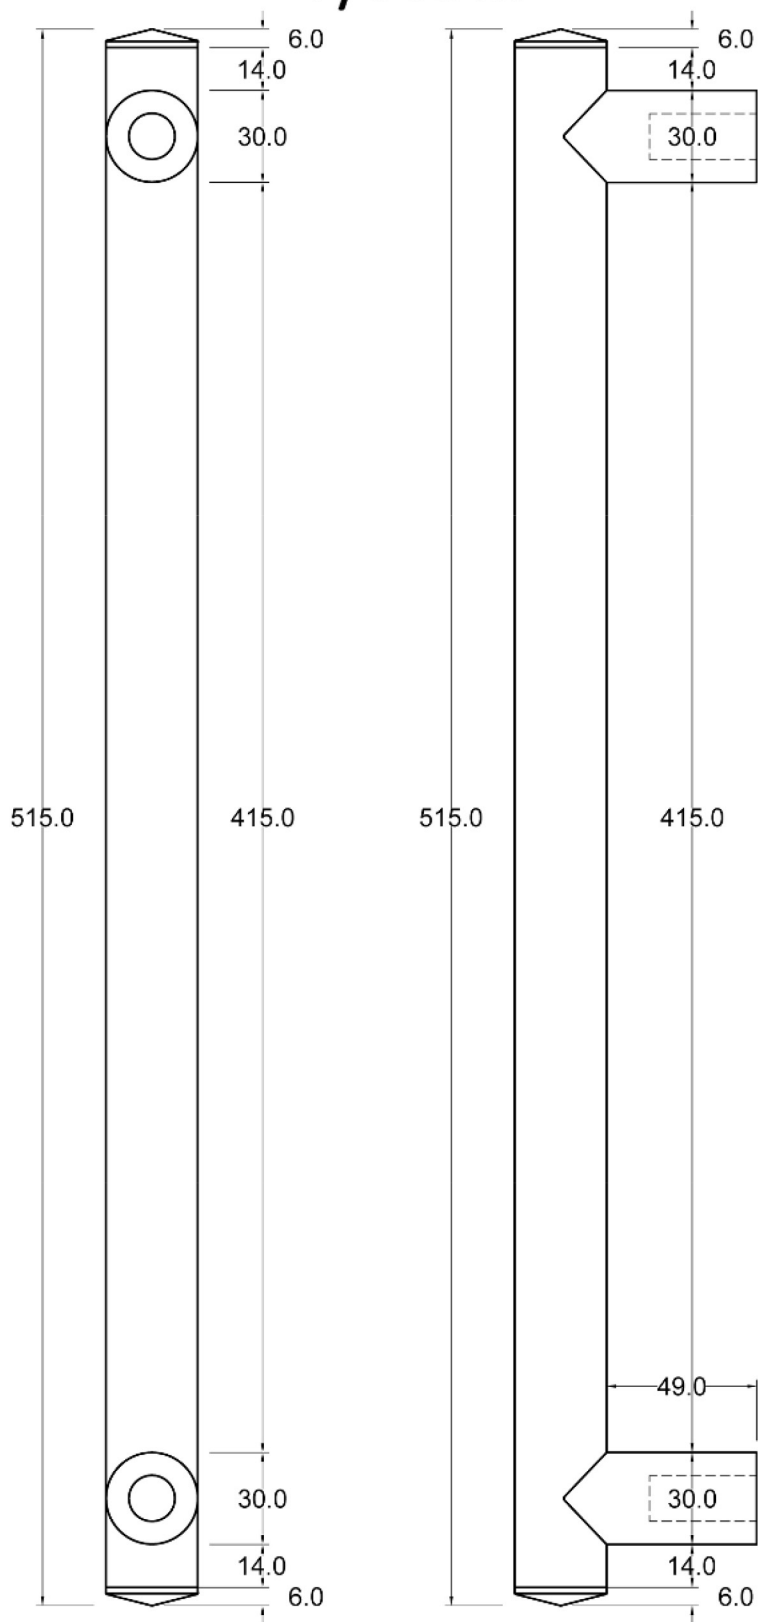

NT 4037 - Set držača za rukohvat Ø40
 Profil Ø40 - Aluminijski rukohvat Ø40
 Dostupno u varijantama: Bela, crna, mat i silver

lyctum

NT 1807 - Rukohvat za vrata Ø30
Dostupno u varijantama: Bela, crna, mat i silver

lyctum

NT 1805 - Rukohvat za vrata Ø30 - Ravni
Dostupno u varijantama: Bela, crna, mat i silver

NT 1806 - Rukohvat za vrata Ø30 - Lučni
Dostupno u varijantama: Bela, crna, mat i silver

NT YK-001 - Rukohvat za vrata
 Dostupno u varijantama: Bela, crna, mat i silver