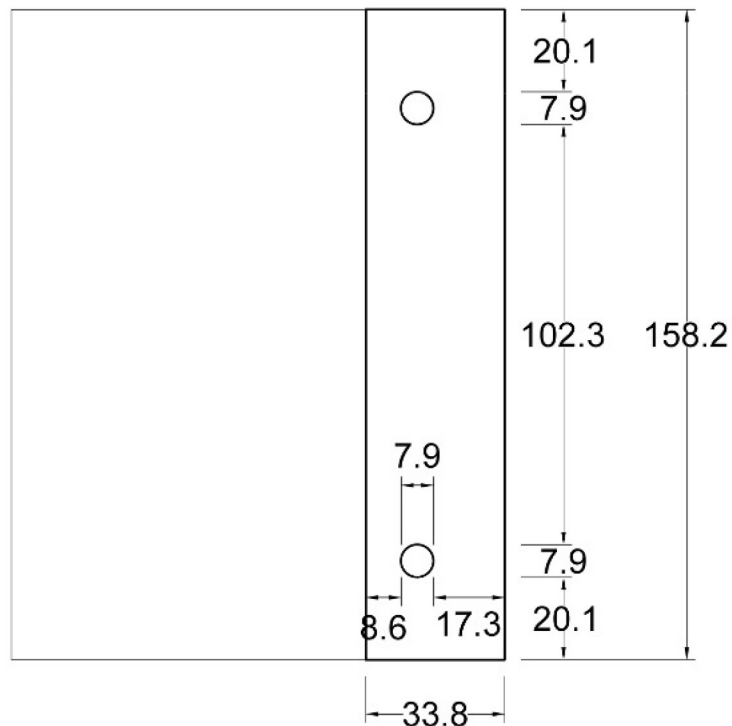

NT 4037 - Set držača za rukohvat Ø40
 Profil Ø40 - Aluminijski rukohvat Ø40
 Dostupno u varijantama: Bela, crna, mat i silver

lyctum

NT 1807 - Rukohvat za vrata Ø30
Dostupno u varijantama: Bela, crna, mat i silver

lyctum

NT 1805 - Rukohvat za vrata Ø30 - Ravni
Dostupno u varijantama: Bela, crna, mat i silver

NT 1806 - Rukohvat za vrata Ø30 - Lučni
Dostupno u varijantama: Bela, crna, mat i silver

NT YK-001 - Rukohvat za vrata
 Dostupno u varijantama: Bela, crna, mat i silver