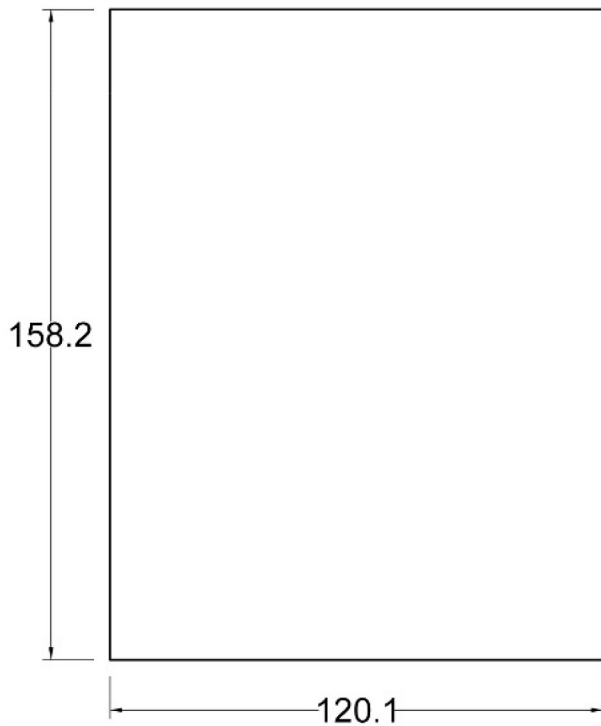

NT 4037 - Set držača za rukohvat Ø40
 Profil Ø40 - Aluminijski rukohvat Ø40
 Dostupno u varijantama: Bela, crna, mat i silver

lyctum

NT 1807 - Rukohvat za vrata Ø30
Dostupno u varijantama: Bela, crna, mat i silver

lyctum

NT 1805 - Rukohvat za vrata Ø30 - Ravni
Dostupno u varijantama: Bela, crna, mat i silver

NT 1806 - Rukohvat za vrata Ø30 - Lučni
Dostupno u varijantama: Bela, crna, mat i silver

NT YK-001 - Rukohvat za vrata
 Dostupno u varijantama: Bela, crna, mat i silver