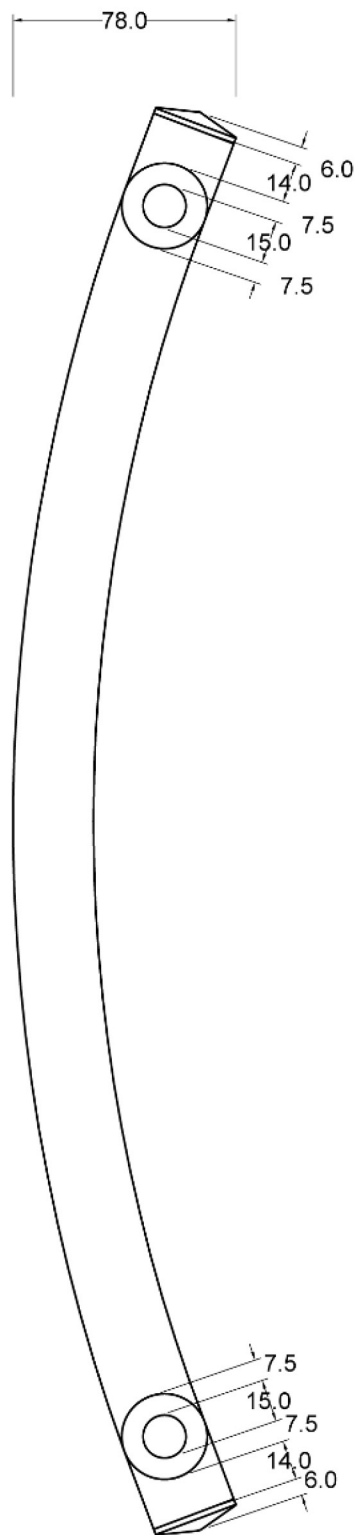

NT 4037 - Set držača za rukohvat Ø40
 Profil Ø40 - Aluminijski rukohvat Ø40
 Dostupno u varijantama: Bela, crna, mat i silver

lyctum

NT 1807 - Rukohvat za vrata Ø30
Dostupno u varijantama: Bela, crna, mat i silver

lyctum

NT 1805 - Rukohvat za vrata Ø30 - Ravni
Dostupno u varijantama: Bela, crna, mat i silver

NT 1806 - Rukohvat za vrata Ø30 - Lučni
Dostupno u varijantama: Bela, crna, mat i silver

NT YK-001 - Rukohvat za vrata
 Dostupno u varijantama: Bela, crna, mat i silver