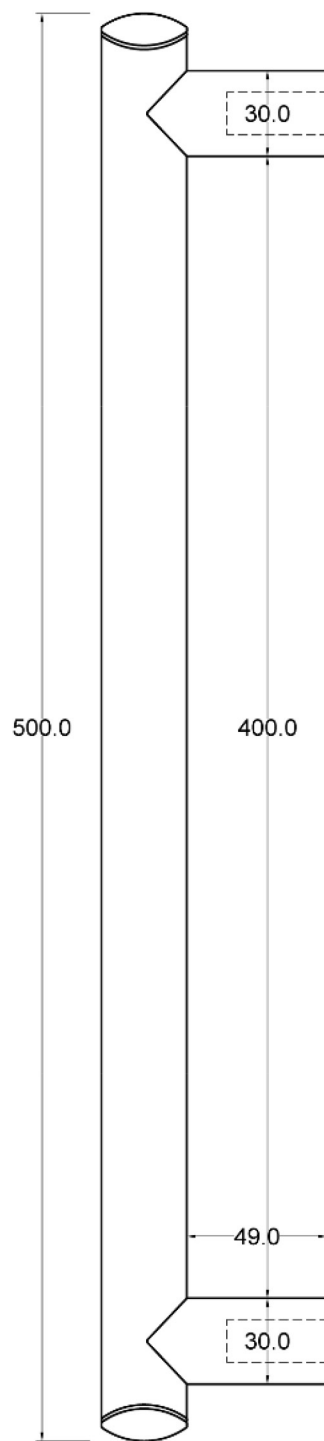

NT 4037 - Set držača za rukohvat Ø40
 Profil Ø40 - Aluminijski rukohvat Ø40
 Dostupno u varijantama: Bela, crna, mat i silver

lyctum

NT 1807 - Rukohvat za vrata Ø30
Dostupno u varijantama: Bela, crna, mat i silver

lyctum

NT 1805 - Rukohvat za vrata Ø30 - Ravni
Dostupno u varijantama: Bela, crna, mat i silver

NT 1806 - Rukohvat za vrata Ø30 - Lučni
Dostupno u varijantama: Bela, crna, mat i silver

NT YK-001 - Rukohvat za vrata
 Dostupno u varijantama: Bela, crna, mat i silver