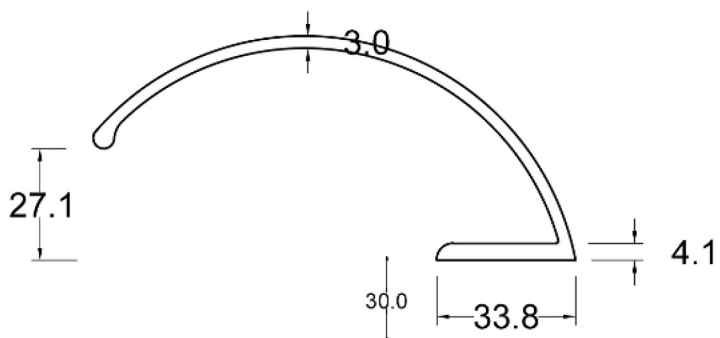

NT 4037 - Set držača za rukohvat Ø40
 Profil Ø40 - Aluminijski rukohvat Ø40
 Dostupno u varijantama: Bela, crna, mat i silver

lyctum

NT 1807 - Rukohvat za vrata Ø30
Dostupno u varijantama: Bela, crna, mat i silver

lyctum

NT 1805 - Rukohvat za vrata Ø30 - Ravni
Dostupno u varijantama: Bela, crna, mat i silver

NT 1806 - Rukohvat za vrata Ø30 - Lučni
Dostupno u varijantama: Bela, crna, mat i silver

NT YK-001 - Rukohvat za vrata
 Dostupno u varijantama: Bela, crna, mat i silver