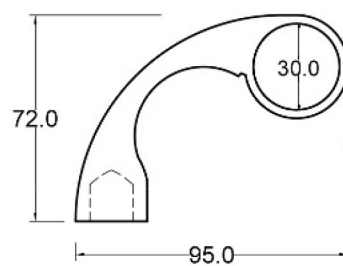

NT 4037 - Set držača za rukohvat Ø40
 Profil Ø40 - Aluminijski rukohvat Ø40
 Dostupno u varijantama: Bela, crna, mat i silver

lyctum

NT 1807 - Rukohvat za vrata Ø30
Dostupno u varijantama: Bela, crna, mat i silver

lyctum

NT 1805 - Rukohvat za vrata Ø30 - Ravni
Dostupno u varijantama: Bela, crna, mat i silver

NT 1806 - Rukohvat za vrata Ø30 - Lučni
Dostupno u varijantama: Bela, crna, mat i silver

NT YK-001 - Rukohvat za vrata
 Dostupno u varijantama: Bela, crna, mat i silver