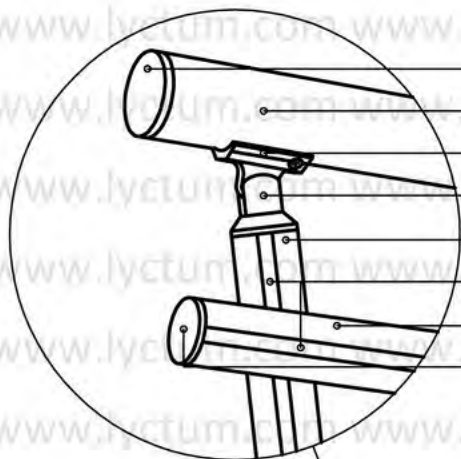

lyctum

- NT 5012
- Ø 50
- NT 4003
- NT 4002
- Ø 40
- Poklopac stuba
- Ø 30
- NT 3009

- Ø 50
- NT 4003
- NT 4002
- Ø 40
- Poklopac stuba
- Ø 30

- NT 3009
- Ø 30
- Poklopac stuba
- Ø 40
- NT 4001A
- NT 4029