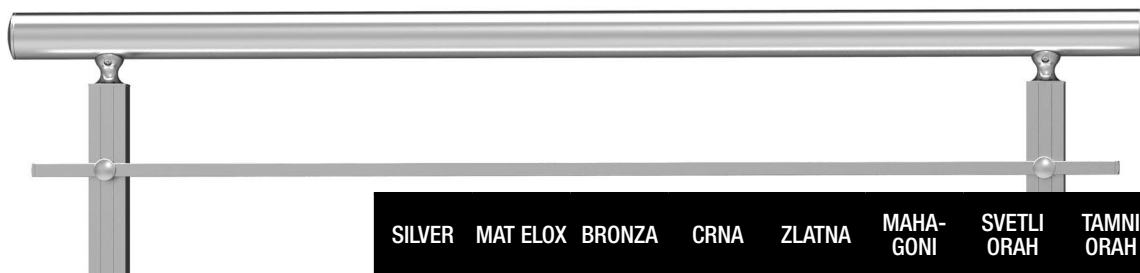

# PROFILI ZA ALUMINIJUMSKE OGRADE I GELENDERE

Prikazane cene su izražene u evrima sa uračunatim PDV-om od 20%

	SILVER	MAT ELOX	BRONZA	CRNA	ZLATNA	MAHA-GONI	SVETLI ORAH	TAMNI ORAH	BELI HRAST
 Rukohvat Ø50 - 2.5 mm	36.00€	36.00€	36.00€	36.00€	36.00€	48.00€	48.00€	48.00€	48.00€
 Rukohvat Ø50 - 2 mm	30.00€		30.00€						
 Eko rukohvat Ø50 - 1.5 mm	23.00€								
 Stub dvokanalni Ø40 - 1.5 mm	33.00€	33.00€	33.00€	33.00€	35.699€	43.00€			
 Lakši stub dvokanalni Ø40 - 1.4 mm	25.00€		25.00€		34.50€				
 Rukohvat Ø40 - 2 mm	23.00€	23.00€	ANTRACIT 23.00€	23.00€					
 Stub jednokanalni Ø40 - 1.5 mm	32.00€		32.00€				42.00€	42.00€	42.00€
 Eko stub jednokanalni Ø40 - 1.2 mm	24.00€		24.00€						
 Poklopac stuba Ø40	3.00€	3.00€	3.00€	3.00€	3.50€	4.00€	4.00€	4.00€	4.00€
 Stub jednokanalni 40×40 mm - 1.5 mm	37.00€		37.00€						
 Poklopac stuba 40×40 mm	3.00€		3.00€						
 Ispuna Ø30	19.00€	19.00€	19.00€	19.00€					
 Ispuna dvokanalna Ø30	22.00€		22.00€			29.00€			
 Ispuna Ø16 - 2.0 mm	9.00€	9.00€	9.00€	9.00€	9.60€	12.00€	12.00€	12.00€	12.00€
 Eko ispunja Ø16 - 1.3 mm	5.35€		5.35€						
 Rukohvat 60×25 mm	34.00€								
 Ispuna 11×50 mm	17.00€		17.00€						
 Ispuna 11×40 mm	14.00€		14.00€			19.00€			
 Ispuna 11×20 mm	9.00€		9.00€			12.00€			
 Ispuna 14×14 mm	10.00€								
 Ispuna 10×10 mm	7.48€								
 Rukohvat za staklo Ø50 - 2.5 mm	46.00€		46.00€						
 Donji nosač stakla	69.00€		69.00€						

Profili za aluminijumske ograde i gelendere prodaju se na komad dužine 6 m.